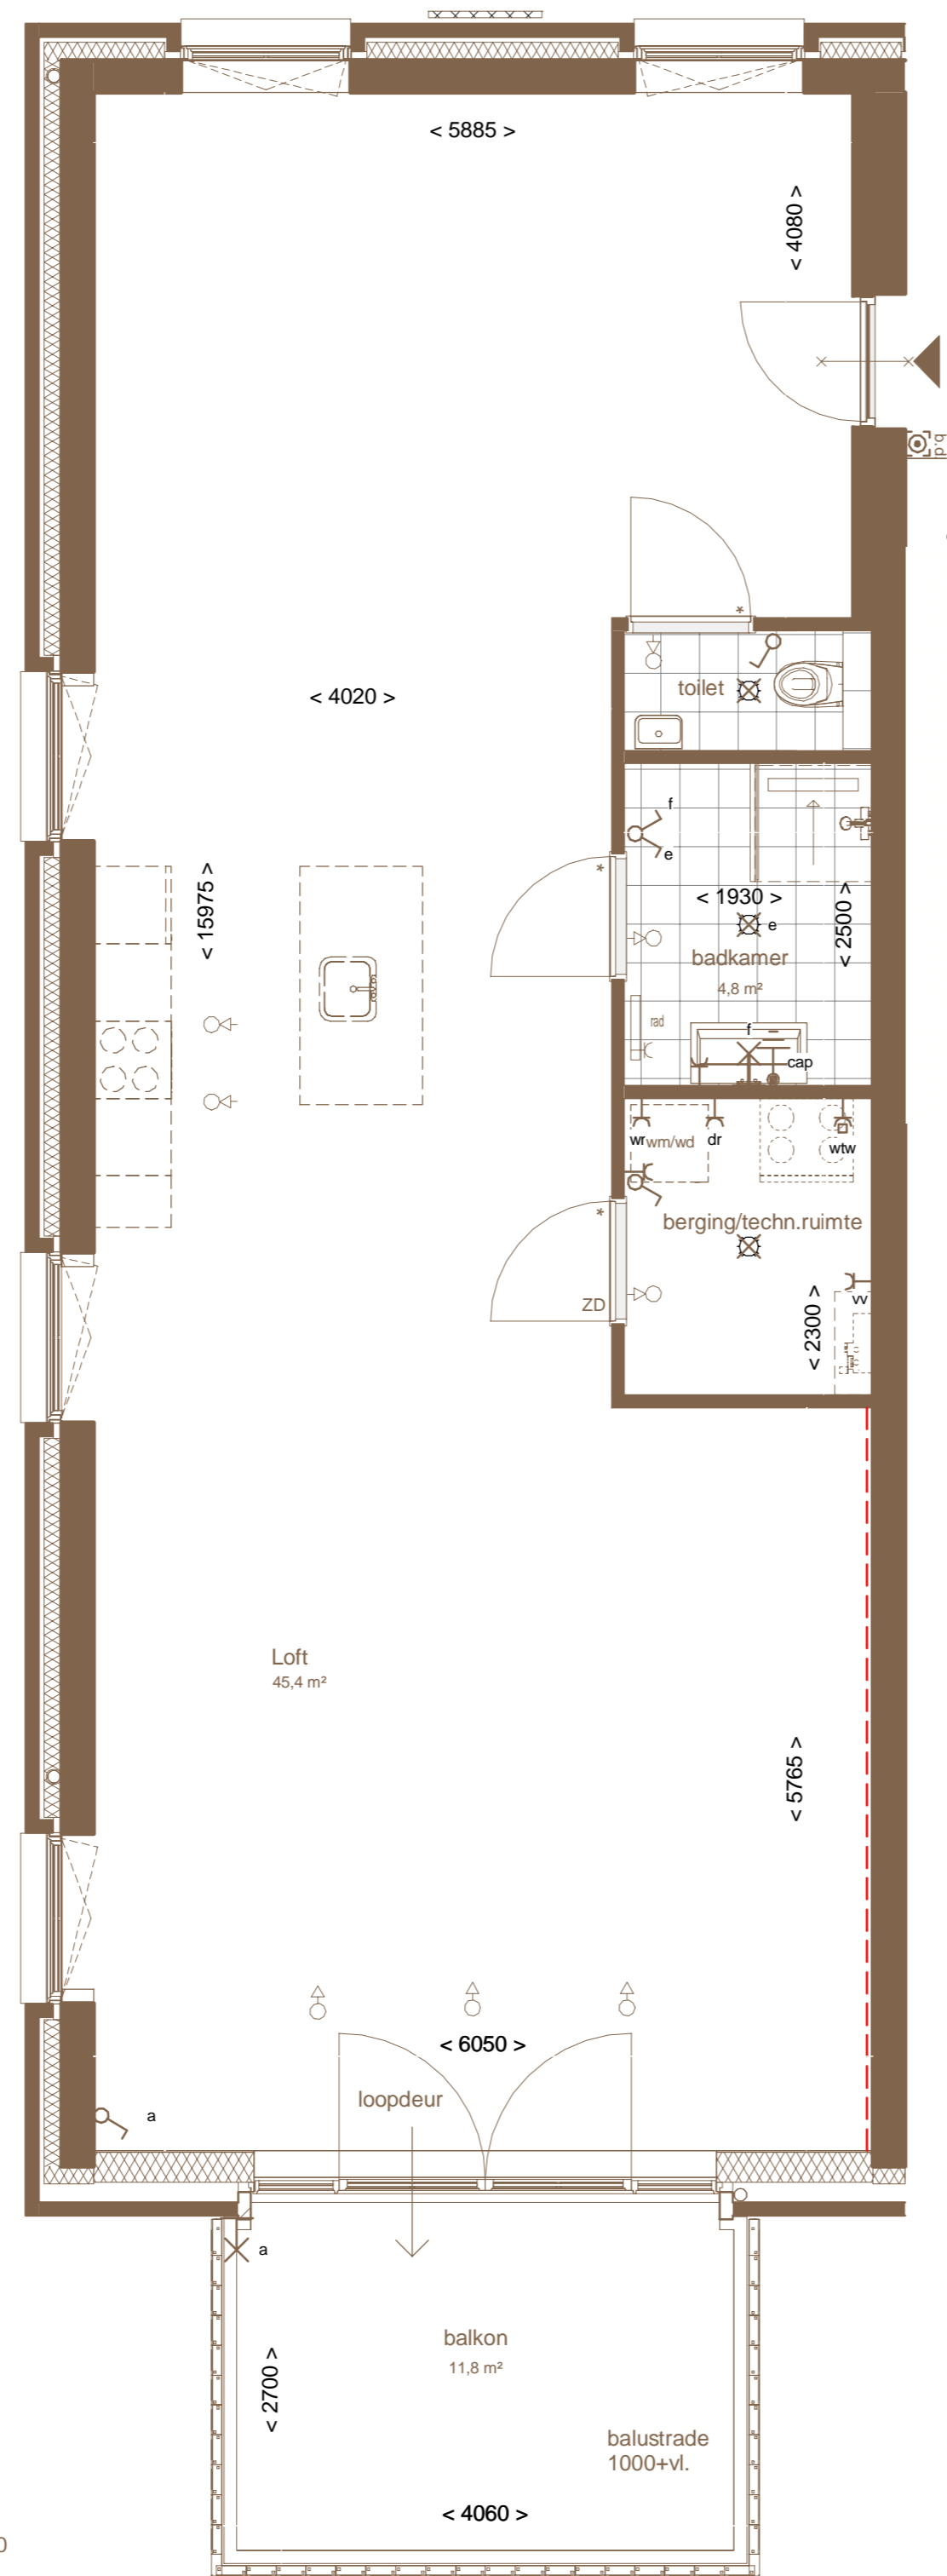

Schaal 1:50

**THE LARGE**  
in The Chunky

N° 95 / Floor 1

Gebruiksoppervlakte:  
96,8m²

**LITTLE**

**COOLHAVEN**  
LOFTS AND  
WORKSPACES

01/09/2018 - A2

- Positie n.t.b.
- 7x  toilet
  - 9x  I.I.
  - 3x  D
  - 3x  th
  - 1x  wtw
  - 1x  wtw
  - 1x  wtw
  - 1x  wtw

Schaal 1:50

**THE LARGE LOFT**  
in The Chunky

N° 95 / Floor 1

Gebruiksoppervlakte:  
96,8m²

--- ruwe betonwand

**LITTLE**

**COOLHAVEN**  
LOFTS AND  
WORKSPACES

01/09/2018 - A2