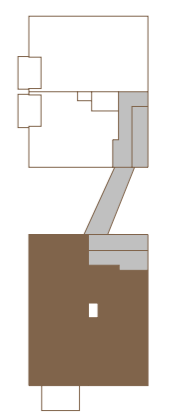

THE HORIZONTAL
in The Chunky

N° 97 / Floor 2

Gebruiksoppervlakte:
174,9m²

Schaal 1:50

COOLHAVEN
LOFTS AND
WORKSPACES

01/09/2018 - A2

- Positie n.t.b.
- 11x 11x
 - 16x 16x
 - 5x 5x i.l.
 - 1x 1x D
 - 5x 5x th
 - 1x 1x wtw
 - 1x 1x
 - 2x 2x R

Schaal 1:50

THE HORIZONTAL LOFT
in The Chunky

N° 97 / Floor 2

Gebruiksoppervlakte: 174,9m²

--- ruwe betonwand

COOLHAVEN
LOFTS AND WORKSPACES

01/09/2018 - A2