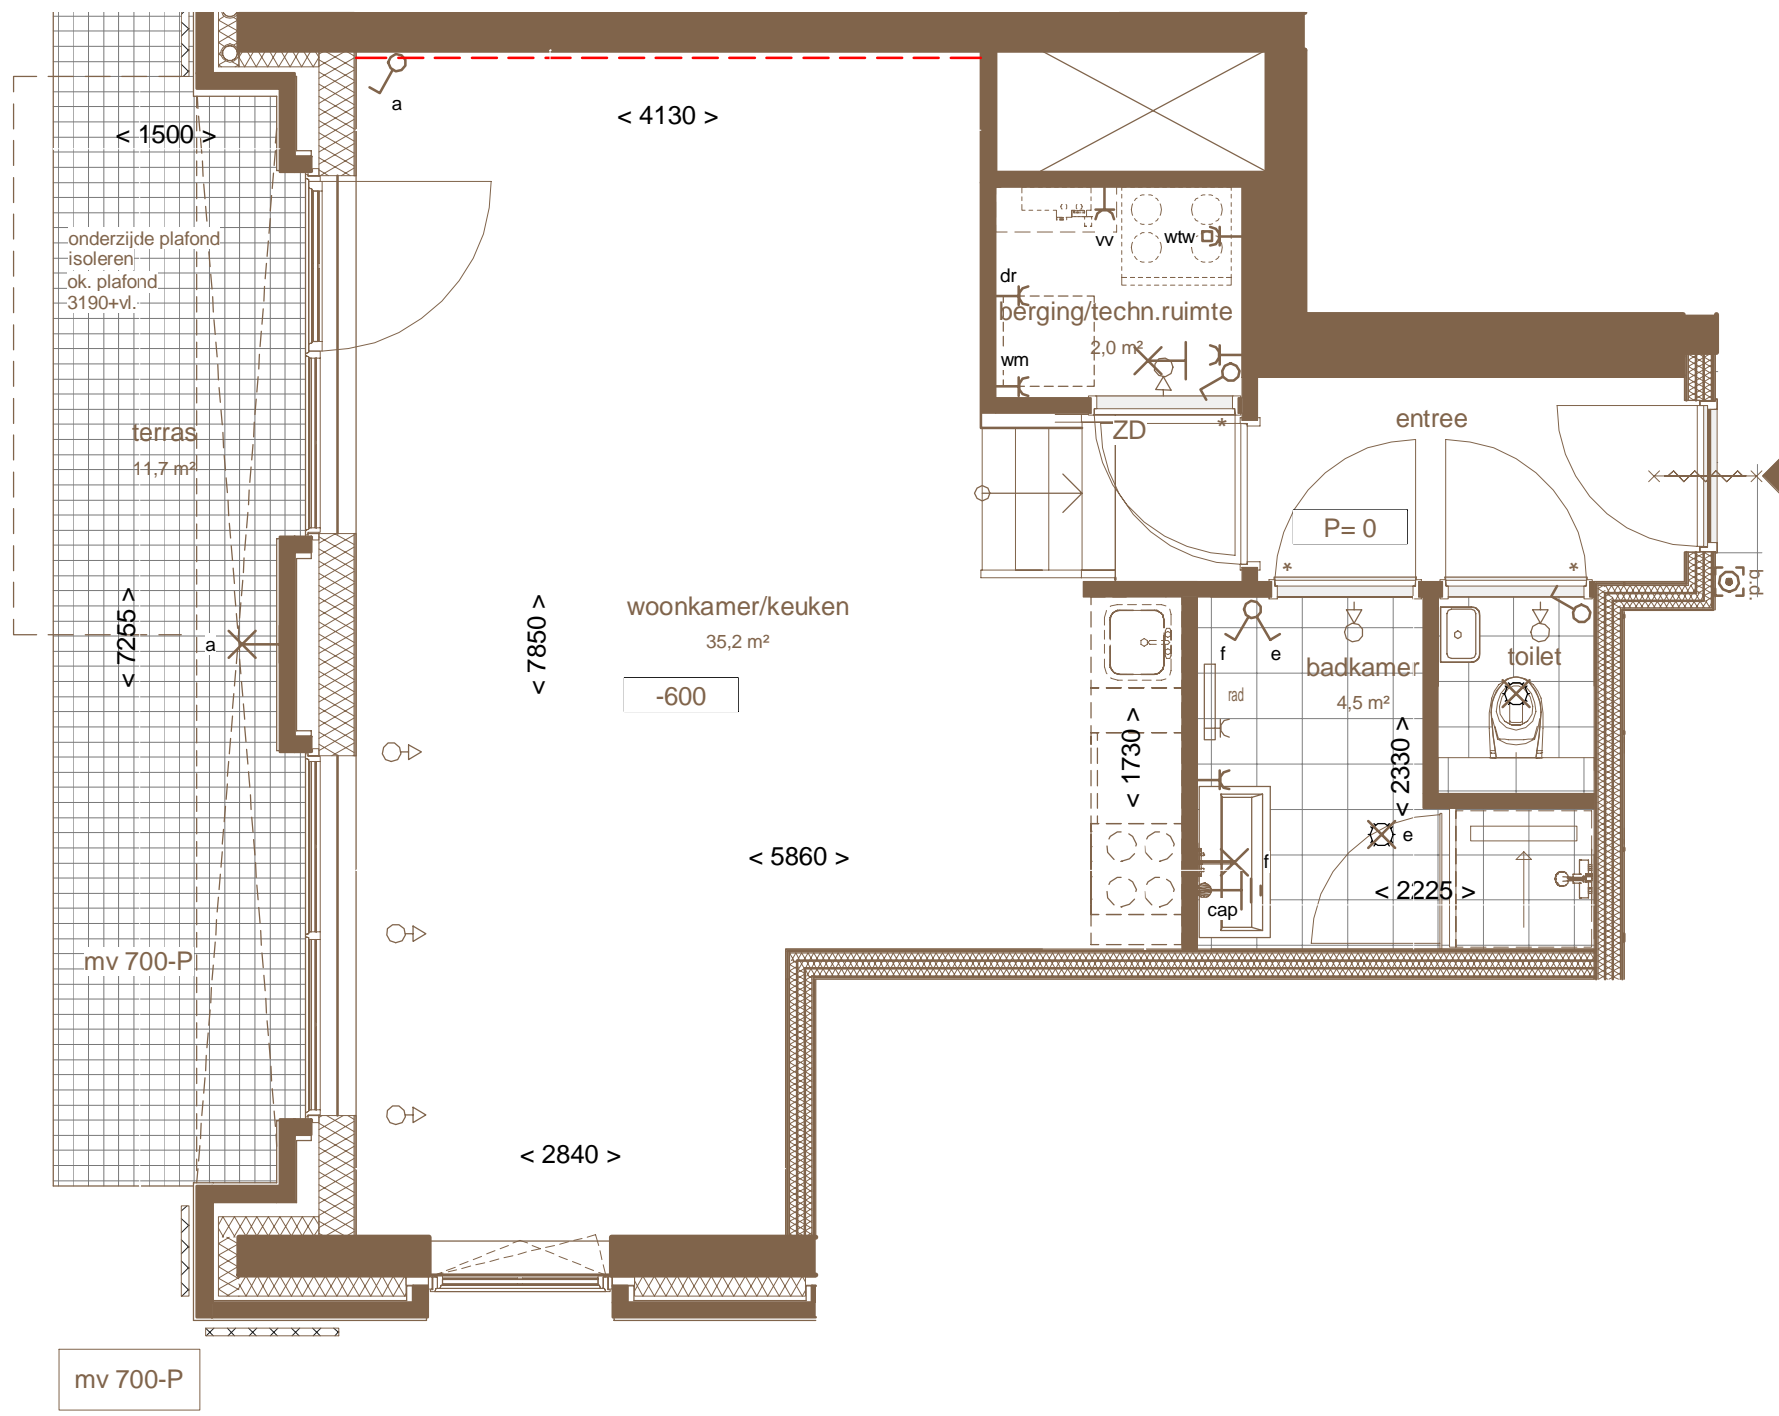

**THE XSmall**  
in The Square

N° 101 / Ground floor

Gebruiksoppervlakte:  
49,7m<sup>2</sup>

**LITTLE**

**COOLHAVEN**

LOFTS AND  
WORKSPACES

01/09/2018 - A3

Schaal 1:50

**THE XSmall  
LOFT**  
in The Square

N° 101 / Ground floor

Gebruiksoppervlakte:  
49,7m<sup>2</sup>

- Positie n.t.b.**
- 4x I.I.
  - 4x D
  - 1x th
  - 1x wtw
  - 1x R

Schaal 1:50

**LITTLE**

**COOLHAVEN**  
LOFTS AND  
WORKSPACES