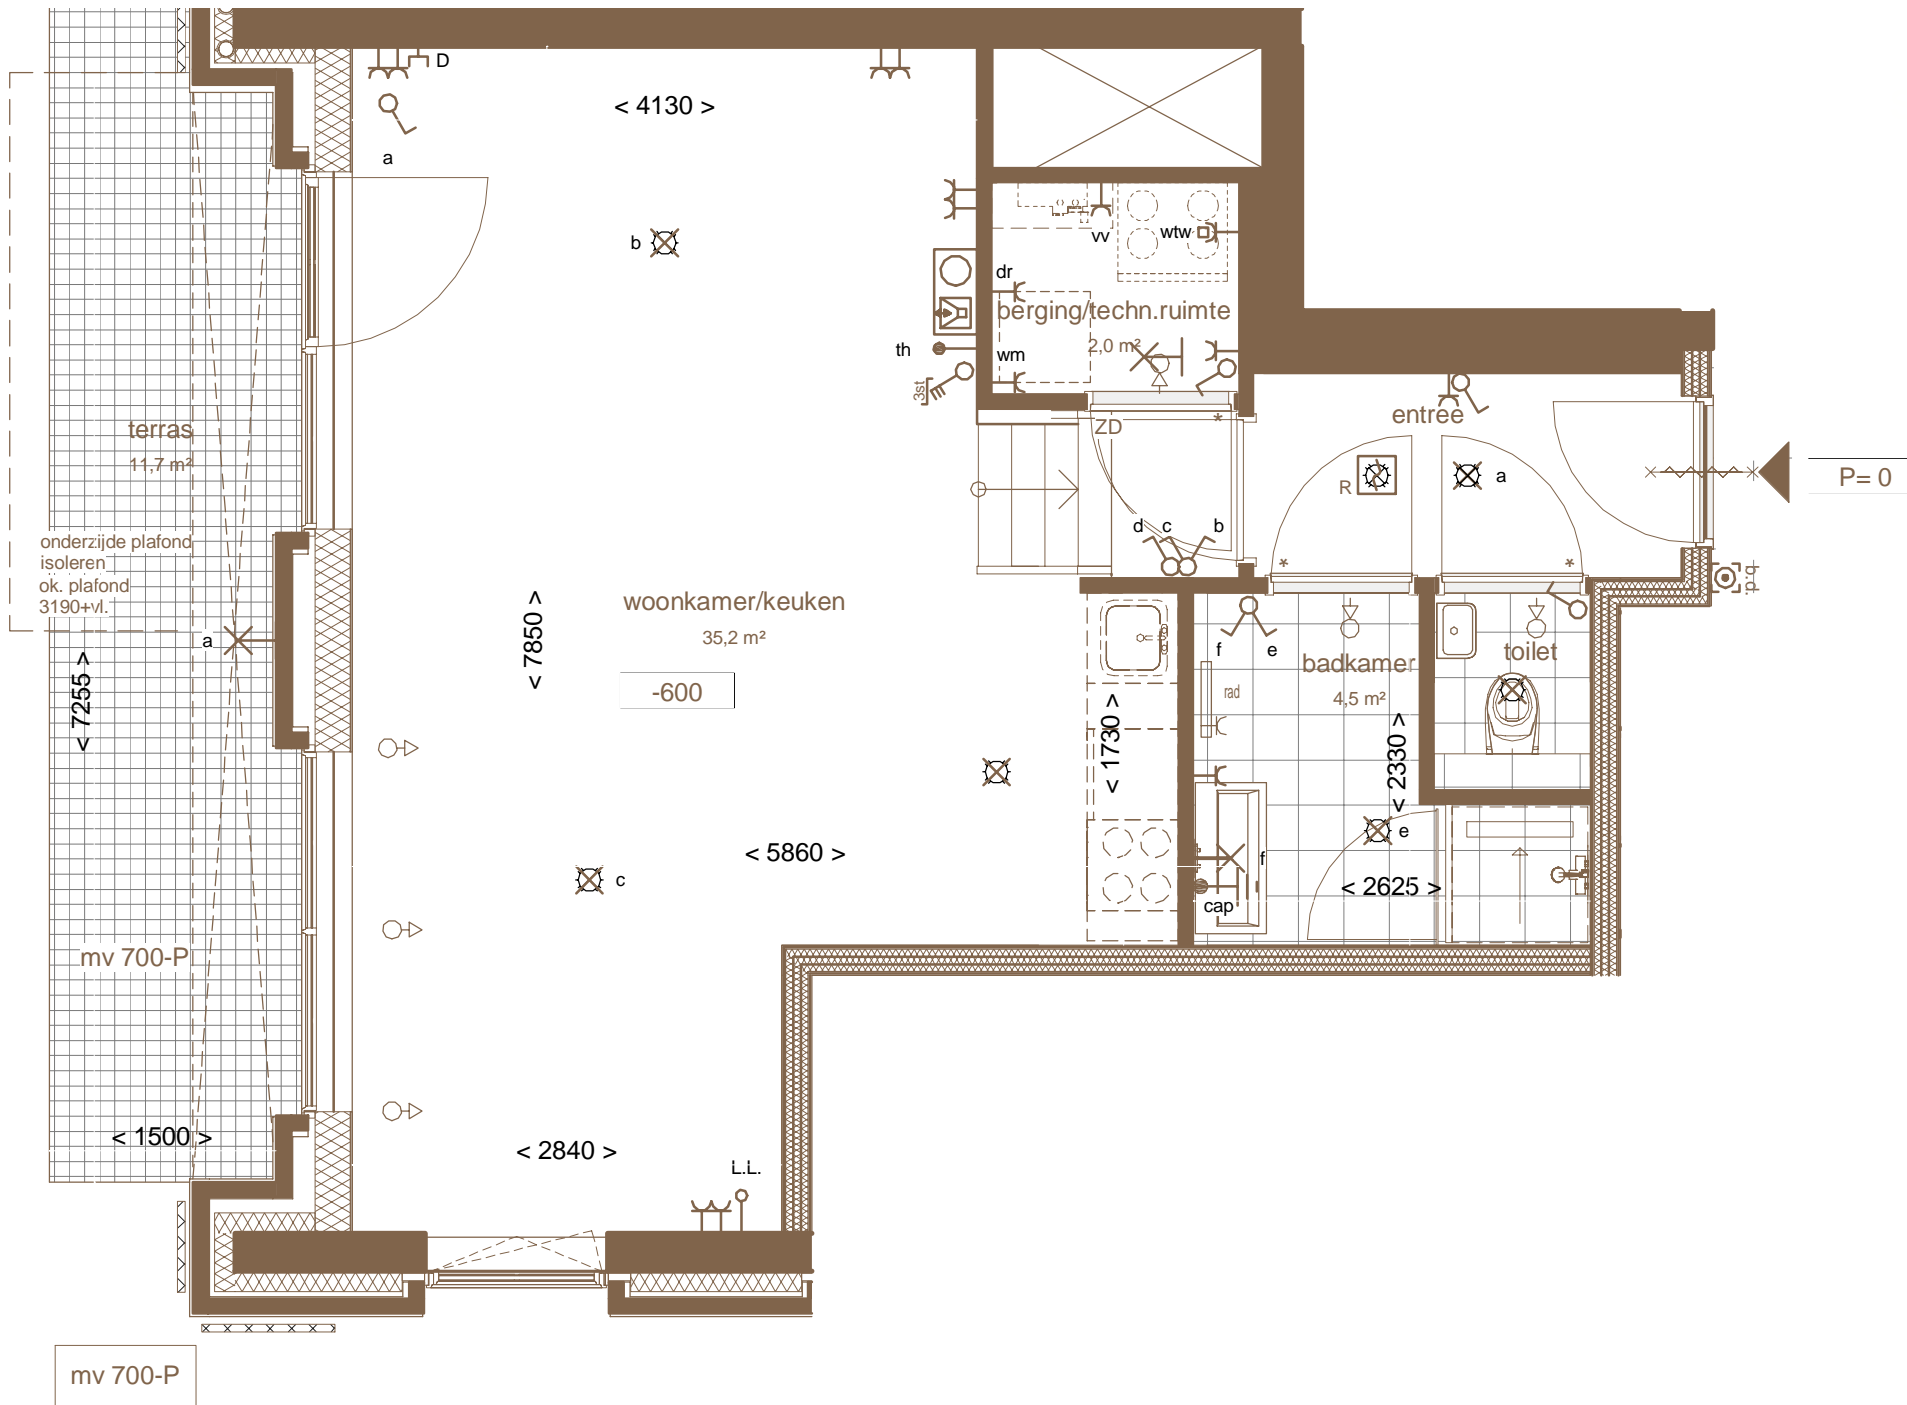

**THE XSmall**  
in The Square

N° 101 / Ground floor

Gebruiksoppervlakte:  
49,7m<sup>2</sup>

**LITTLE**

**COOLHAVEN**

LOFTS AND  
WORKSPACES

01/09/2018 - A3

Schaal 1:50

**THE XSmall  
LOFT**  
in The Square

N° 101 / Ground floor

Gebruiksoppervlakte:  
49,7m<sup>2</sup>

- Positie n.t.b.**
- 4x I.I.
  - 4x D
  - 1x th
  - 1x wtw
  - 1x R

Schaal 1:50

**LITTLE**

**COOLHAVEN**  
LOFTS AND  
WORKSPACES