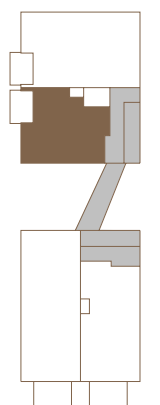

THE LITTLE
in The Square

N° 105 / Floor 2
N° 107 / Floor 3
N° 109 / Floor 4

Gebruiksoppervlakte:
59,4m²

Schaal 1:50

LITTLE

COOLHAVEN

**LOFTS AND
WORKSPACES**

01/09/2018 - A3

THE LITTLE LOFT
in The Square

N° 105 / Floor 2
N° 107 / Floor 3
N° 109 / Floor 4

Gebruiksoppervlakte:
59,4m²

- Positie n.t.b.**
- 6x radiator
 - 6x light switch
 - 2x I.I. door
 - 1x D door
 - 2x th door handle
 - 1x wtw water meter
 - 1x sink and toilet
 - 1x R electrical panel

--- ruwe betonwand

Schaal 1:50

LITTLE

COOLHAVEN
LOFTS AND
WORKSPACES