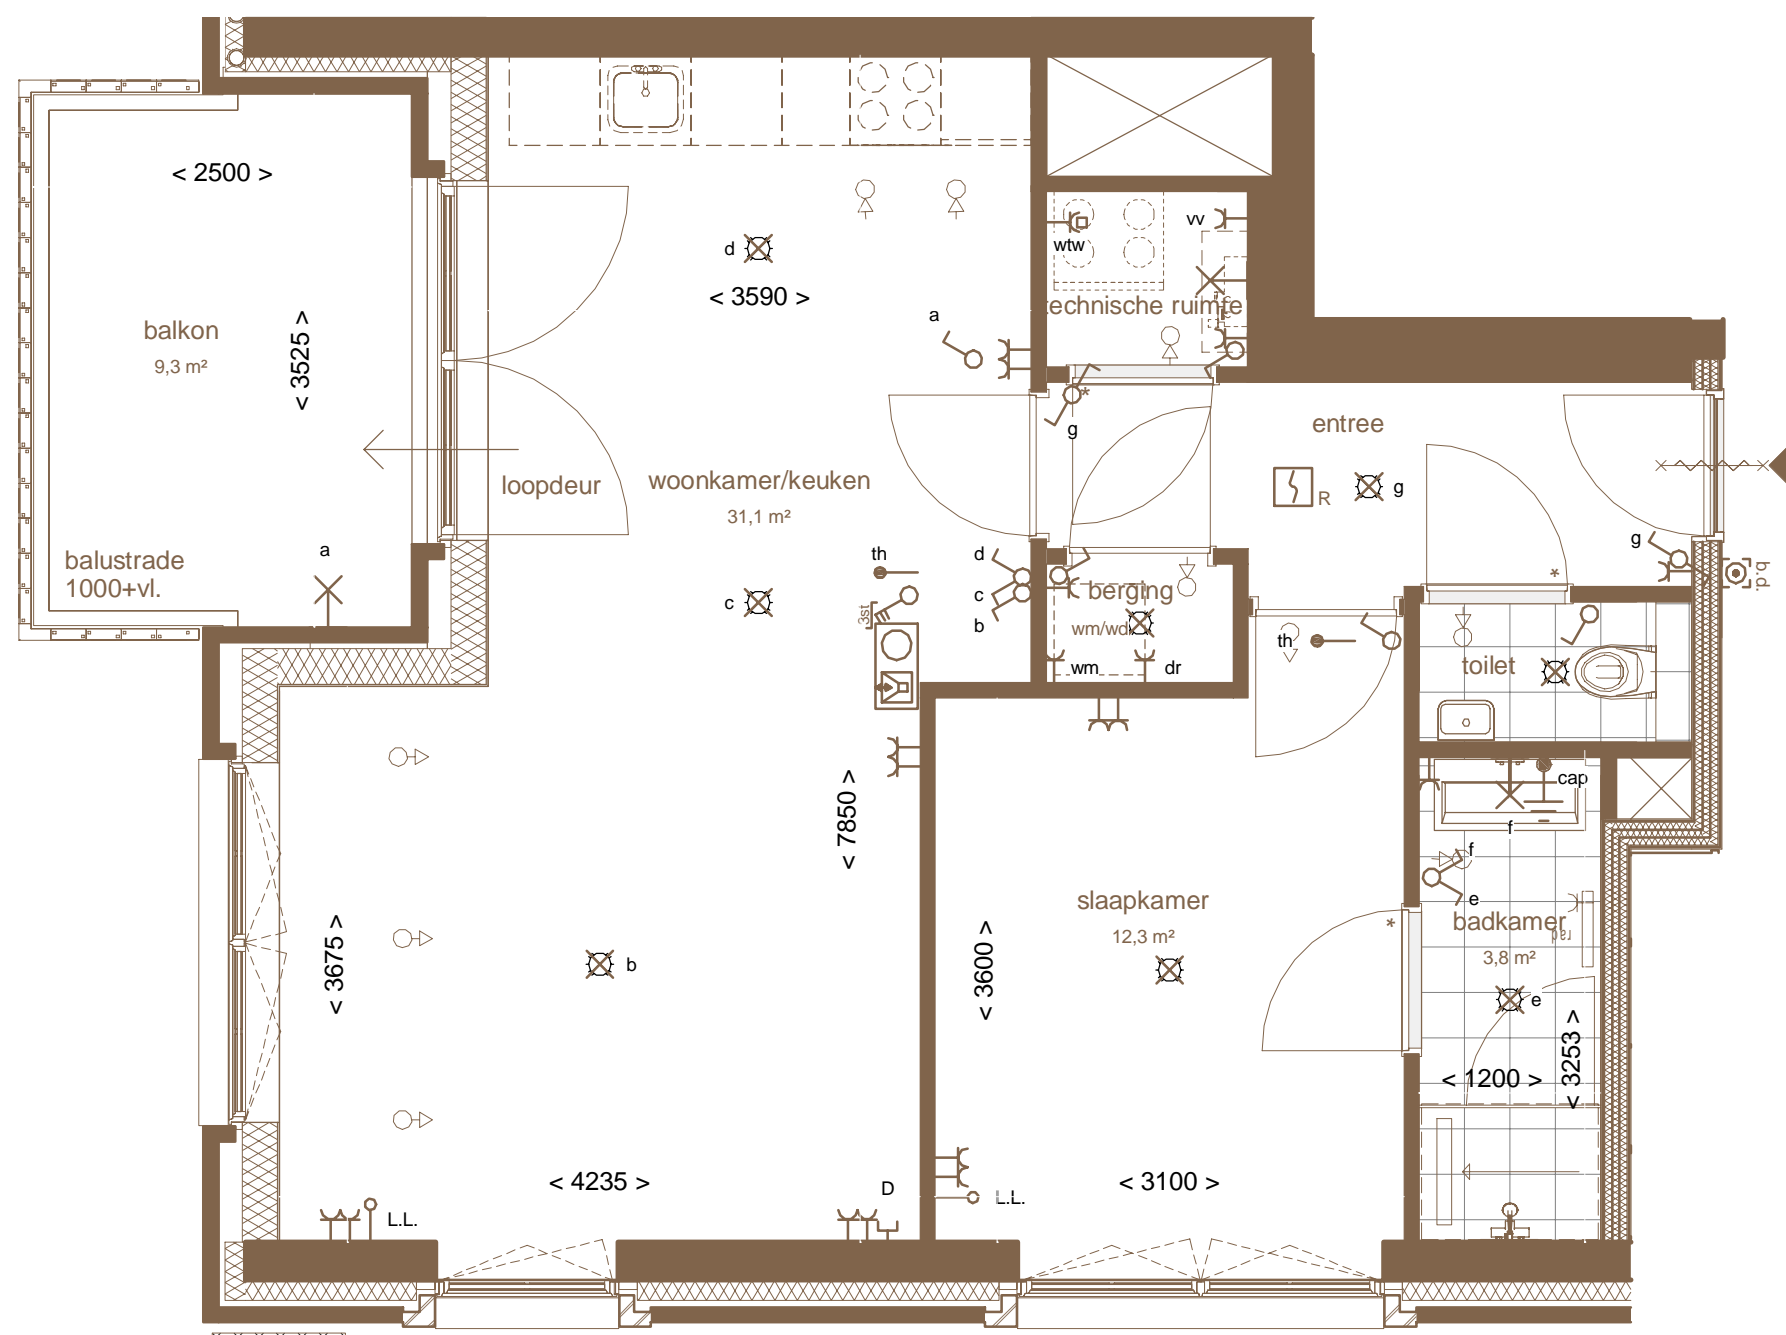

THE LITTLE
in The Square

N° 105 / Floor 2
N° 107 / Floor 3
N° 109 / Floor 4

Gebruiksoppervlakte:
59,4m²

Schaal 1:50

LITTLE

COOLHAVEN

**LOFTS AND
WORKSPACES**

01/09/2018 - A3

THE LITTLE LOFT
in The Square

N° 105 / Floor 2
N° 107 / Floor 3
N° 109 / Floor 4

Gebruiksoppervlakte:
59,4m²

- Positie n.t.b.**
- 6x radiator
 - 6x light switch
 - 2x I.I. door
 - 1x D door
 - 2x th door handle
 - 1x wtw water meter
 - 1x sink and toilet
 - 1x R electrical panel

--- ruwe betonwand

Schaal 1:50

LITTLE

COOLHAVEN
LOFTS AND
WORKSPACES