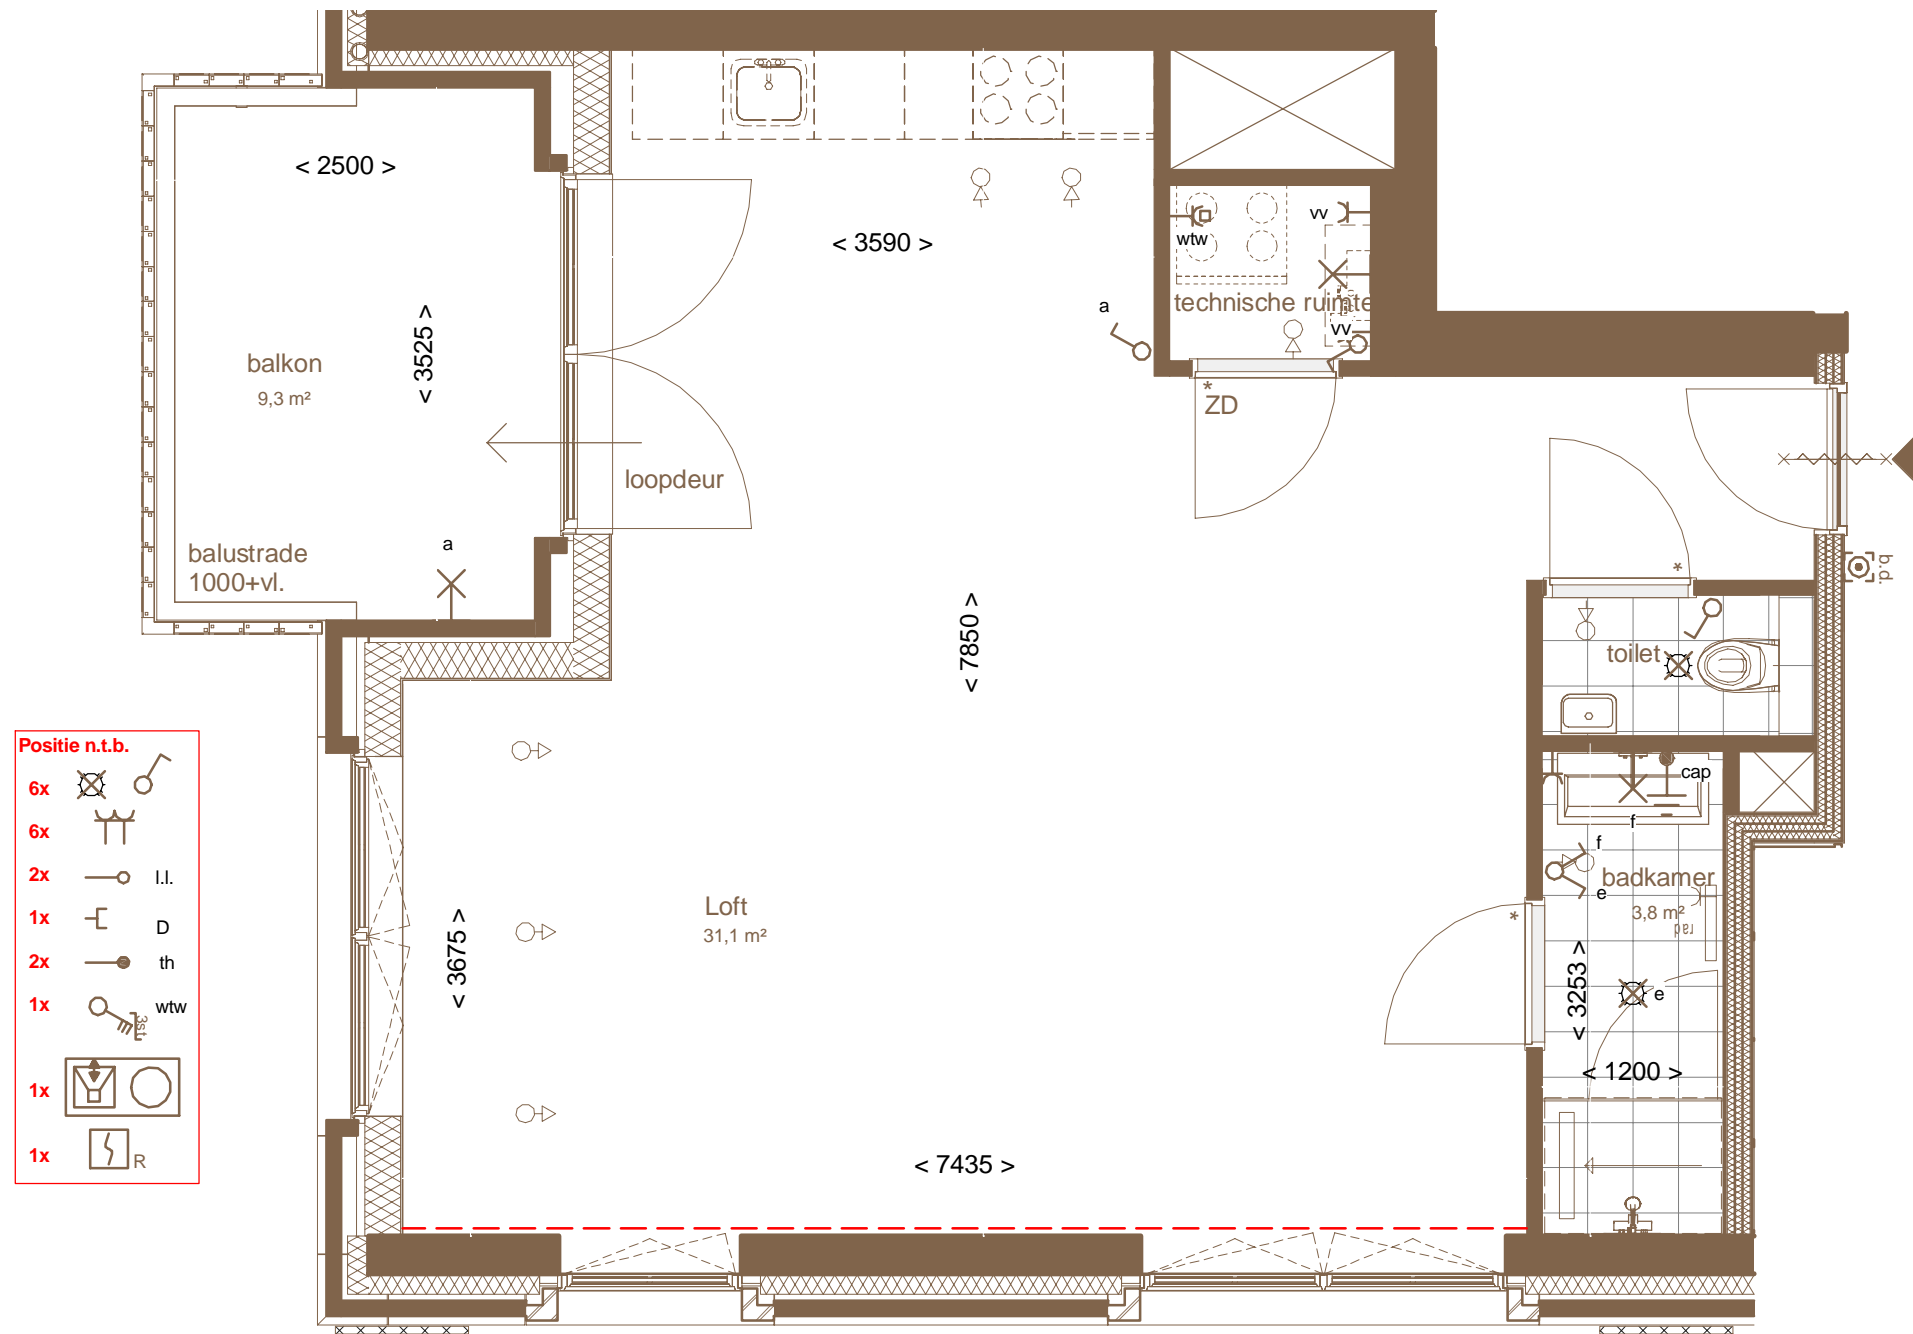

THE LITTLE
in The Square

N° 105 / Floor 2
N° 107 / Floor 3
N° 109 / Floor 4

Gebruiksoppervlakte:
59,4m²

Schaal 1:50

LITTLE

COOLHAVEN

**LOFTS AND
WORKSPACES**

01/09/2018 - A3

THE LITTLE LOFT
in The Square

N° 105 / Floor 2
N° 107 / Floor 3
N° 109 / Floor 4

Gebruiksoppervlakte:
59,4m²

- Positie n.t.b.**
- 6x radiator
 - 6x light switch
 - 2x I.I. door
 - 1x D door
 - 2x th door handle
 - 1x wtw water meter
 - 1x sink and toilet
 - 1x R electrical panel

--- ruwe betonwand

Schaal 1:50

LITTLE

COOLHAVEN
LOFTS AND
WORKSPACES