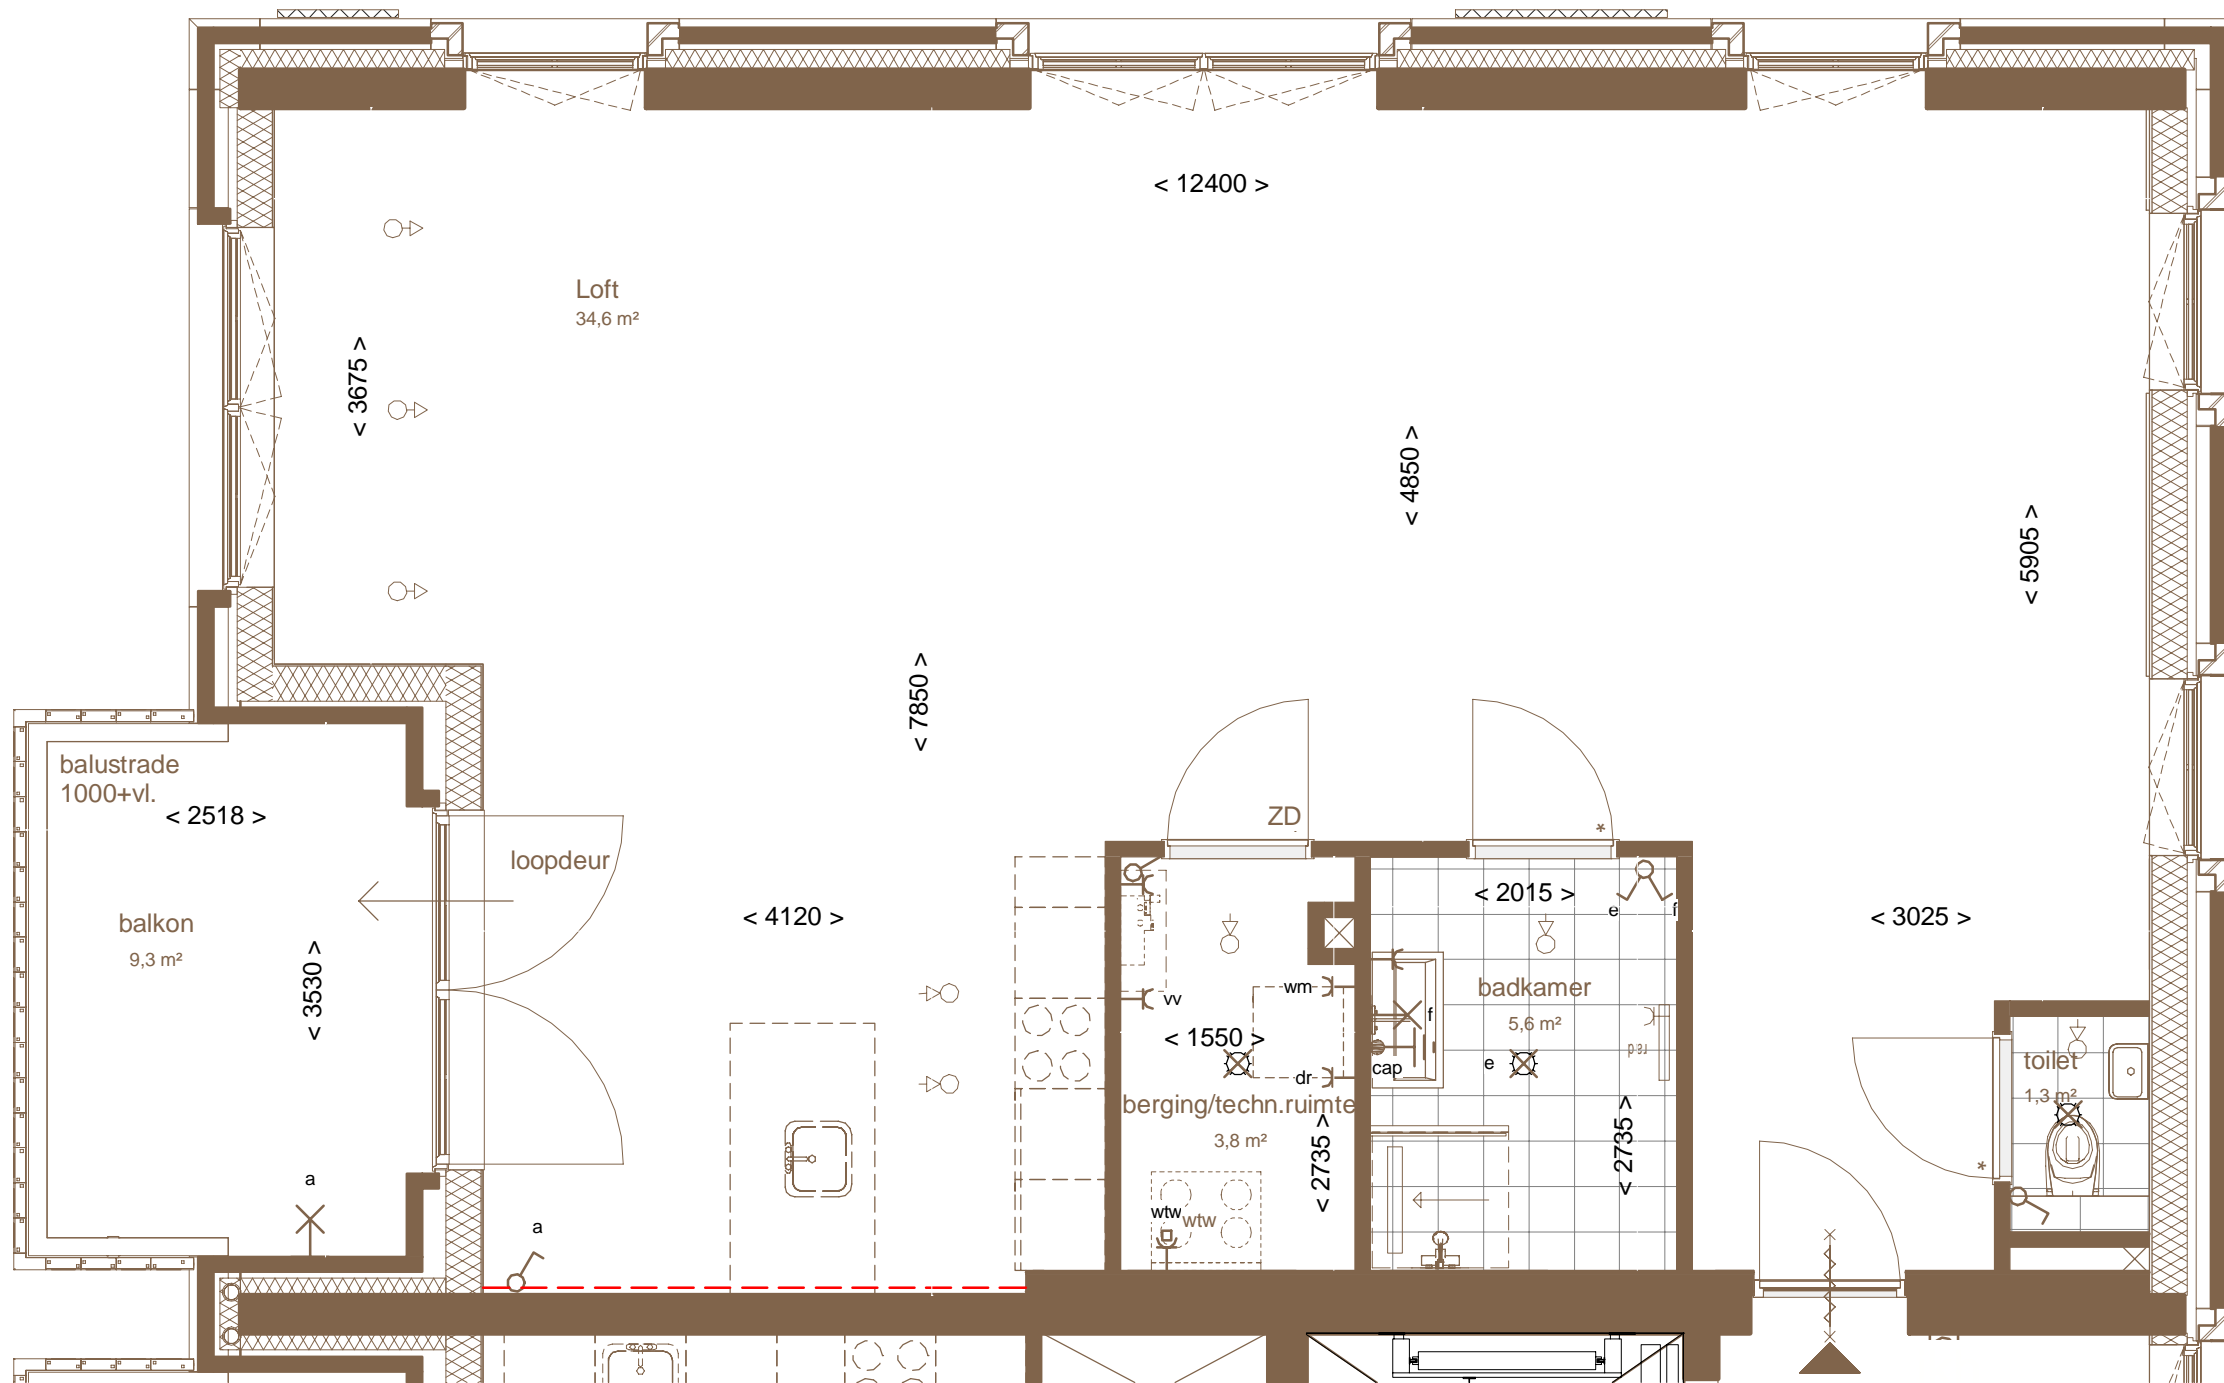

THE LARGE
in The Square

N° 106 / Floor 2
N° 108 / Floor 3
N° 110 / Floor 4

Gebruiksoppervlakte:
91,5m²

--- ruwe betonwand

LITTLE

COOLHAVEN

LOFTS AND
WORKSPACES

01/09/2018 - A3

Schaal 1:50

**THE LARGE
LOFT**
in The Square

N° 106 / Floor 2
N° 108 / Floor 3
N° 110 / Floor 4

Gebruiksoppervlakte:
91,5m²

- Positie n.t.b.**
- 8x floor lamp
 - 11x chair
 - 4x table (I.I.)
 - 1x door (D)
 - 4x threshold (th)
 - 1x washing machine (wtw)
 - 1x sink
 - 2x radiator (R)

--- ruwe betonwand

LITTLE

COOLHAVEN
LOFTS AND
WORKSPACES

01/09/2018 - A3

Schaal 1:50