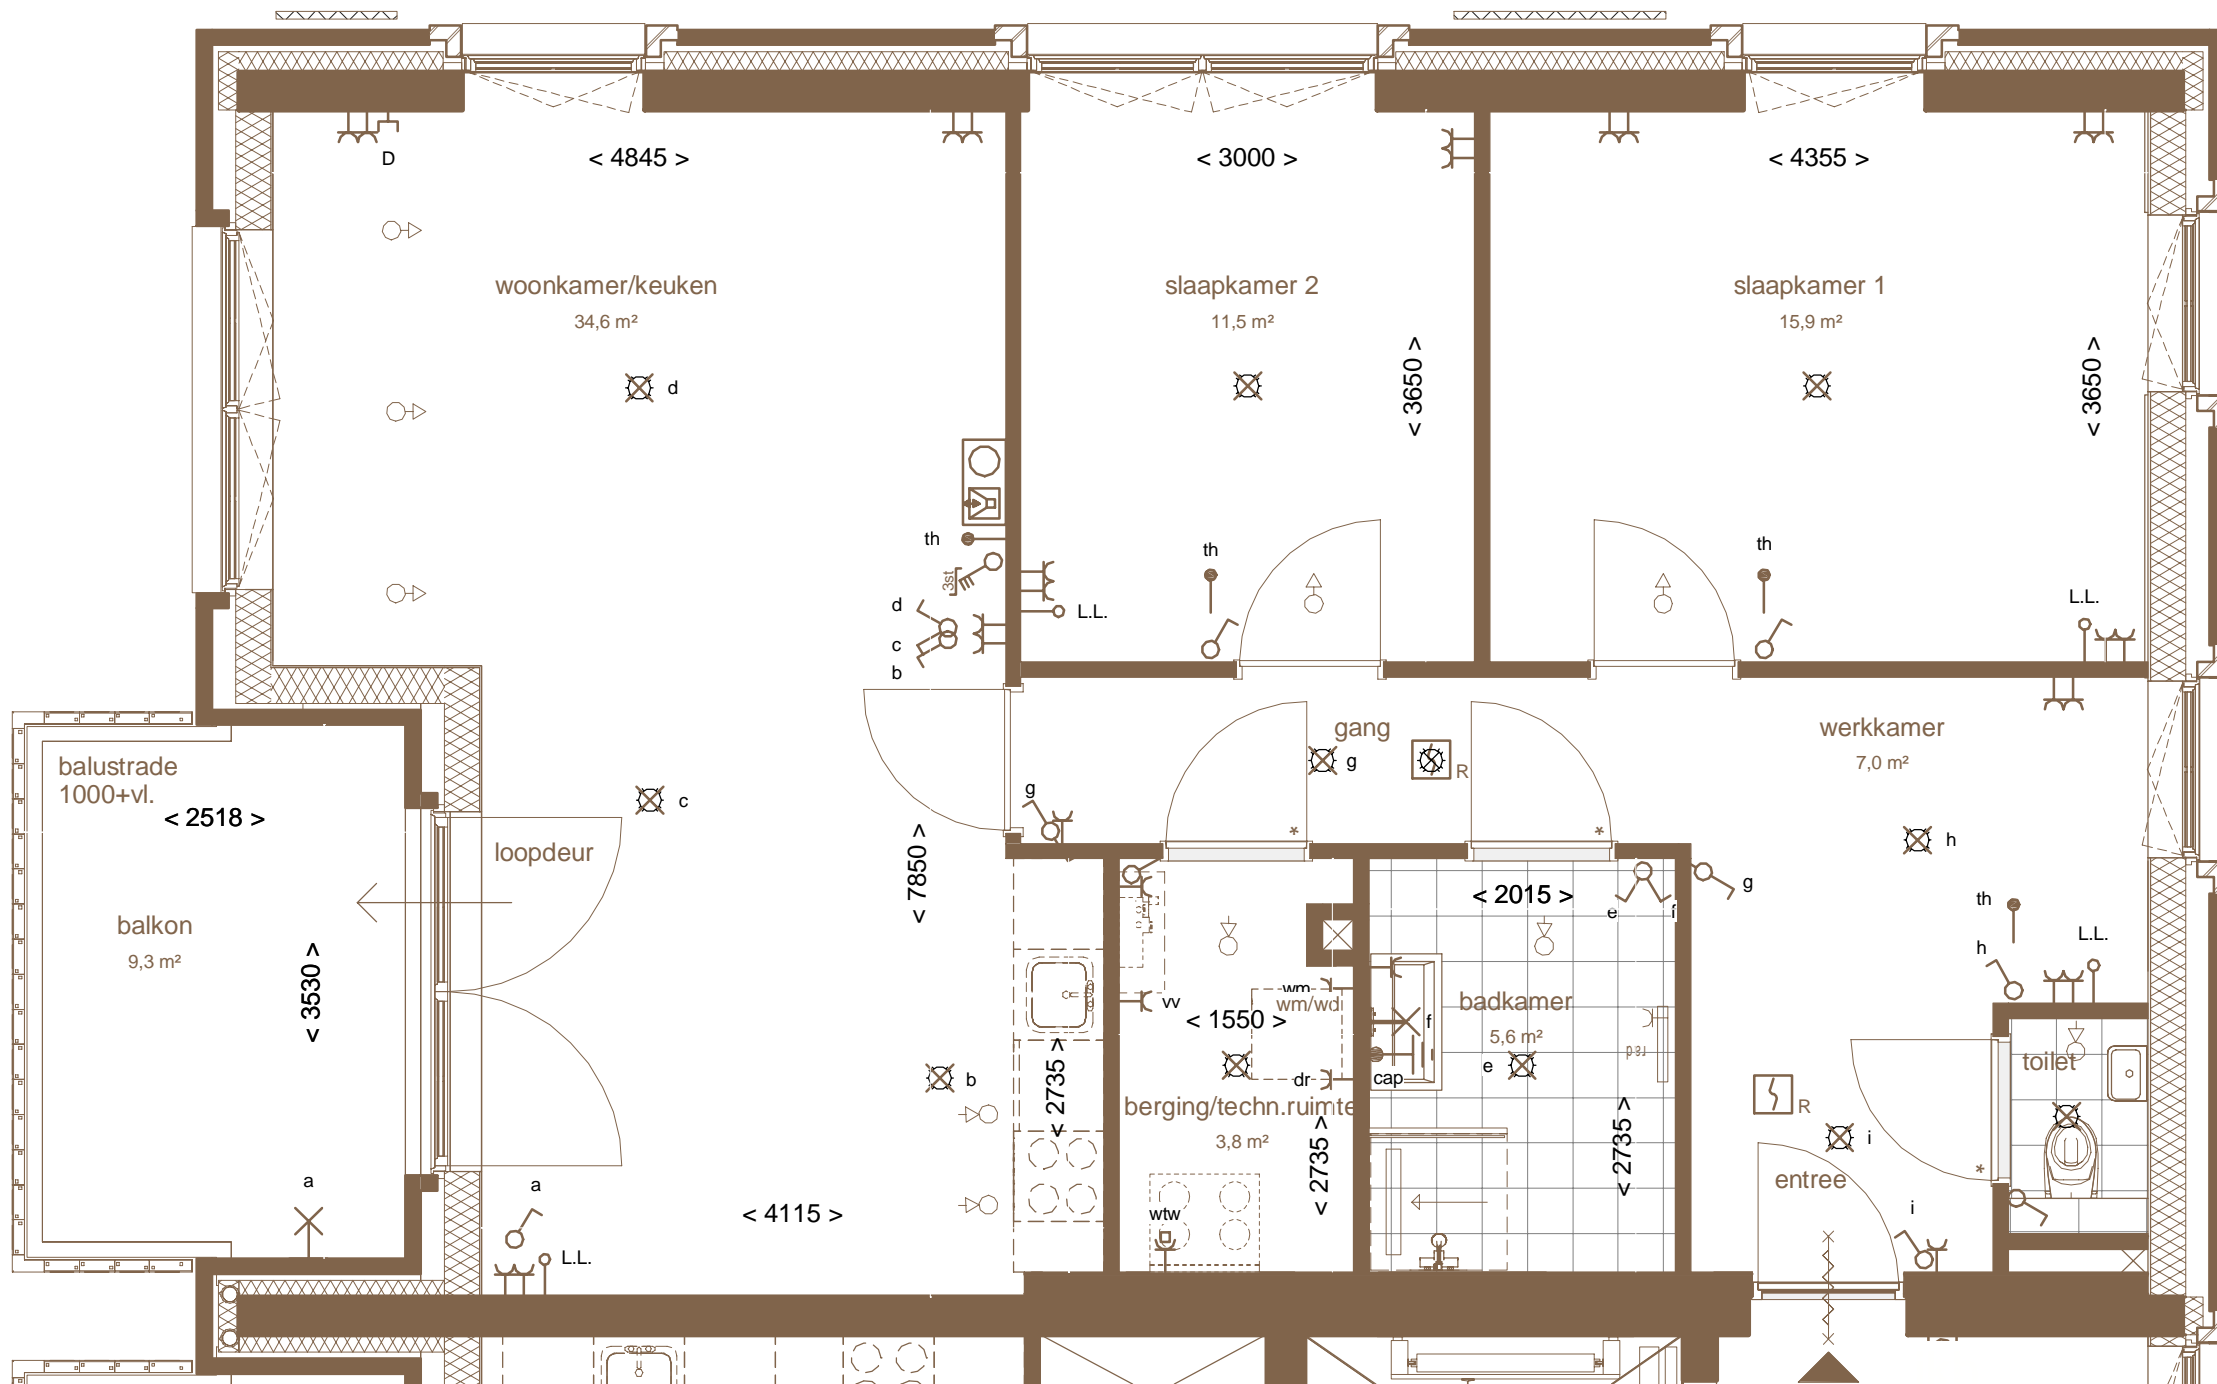

THE LARGE
in The Square

N° 106 / Floor 2
N° 108 / Floor 3
N° 110 / Floor 4

Gebruiksoppervlakte:
91,5m²

--- ruwe betonwand

LITTLE

COOLHAVEN

LOFTS AND
WORKSPACES

01/09/2018 - A3

Schaal 1:50

**THE LARGE
LOFT**
in The Square

N° 106 / Floor 2
N° 108 / Floor 3
N° 110 / Floor 4

Gebruiksoppervlakte:
91,5m²

- Positie n.t.b.**
- 8x floor lamp
 - 11x chair
 - 4x table (I.I.)
 - 1x door (D)
 - 4x threshold (th)
 - 1x washing machine (wtw)
 - 1x sink
 - 2x radiator (R)

--- ruwe betonwand

LITTLE

COOLHAVEN
LOFTS AND
WORKSPACES

01/09/2018 - A3

Schaal 1:50