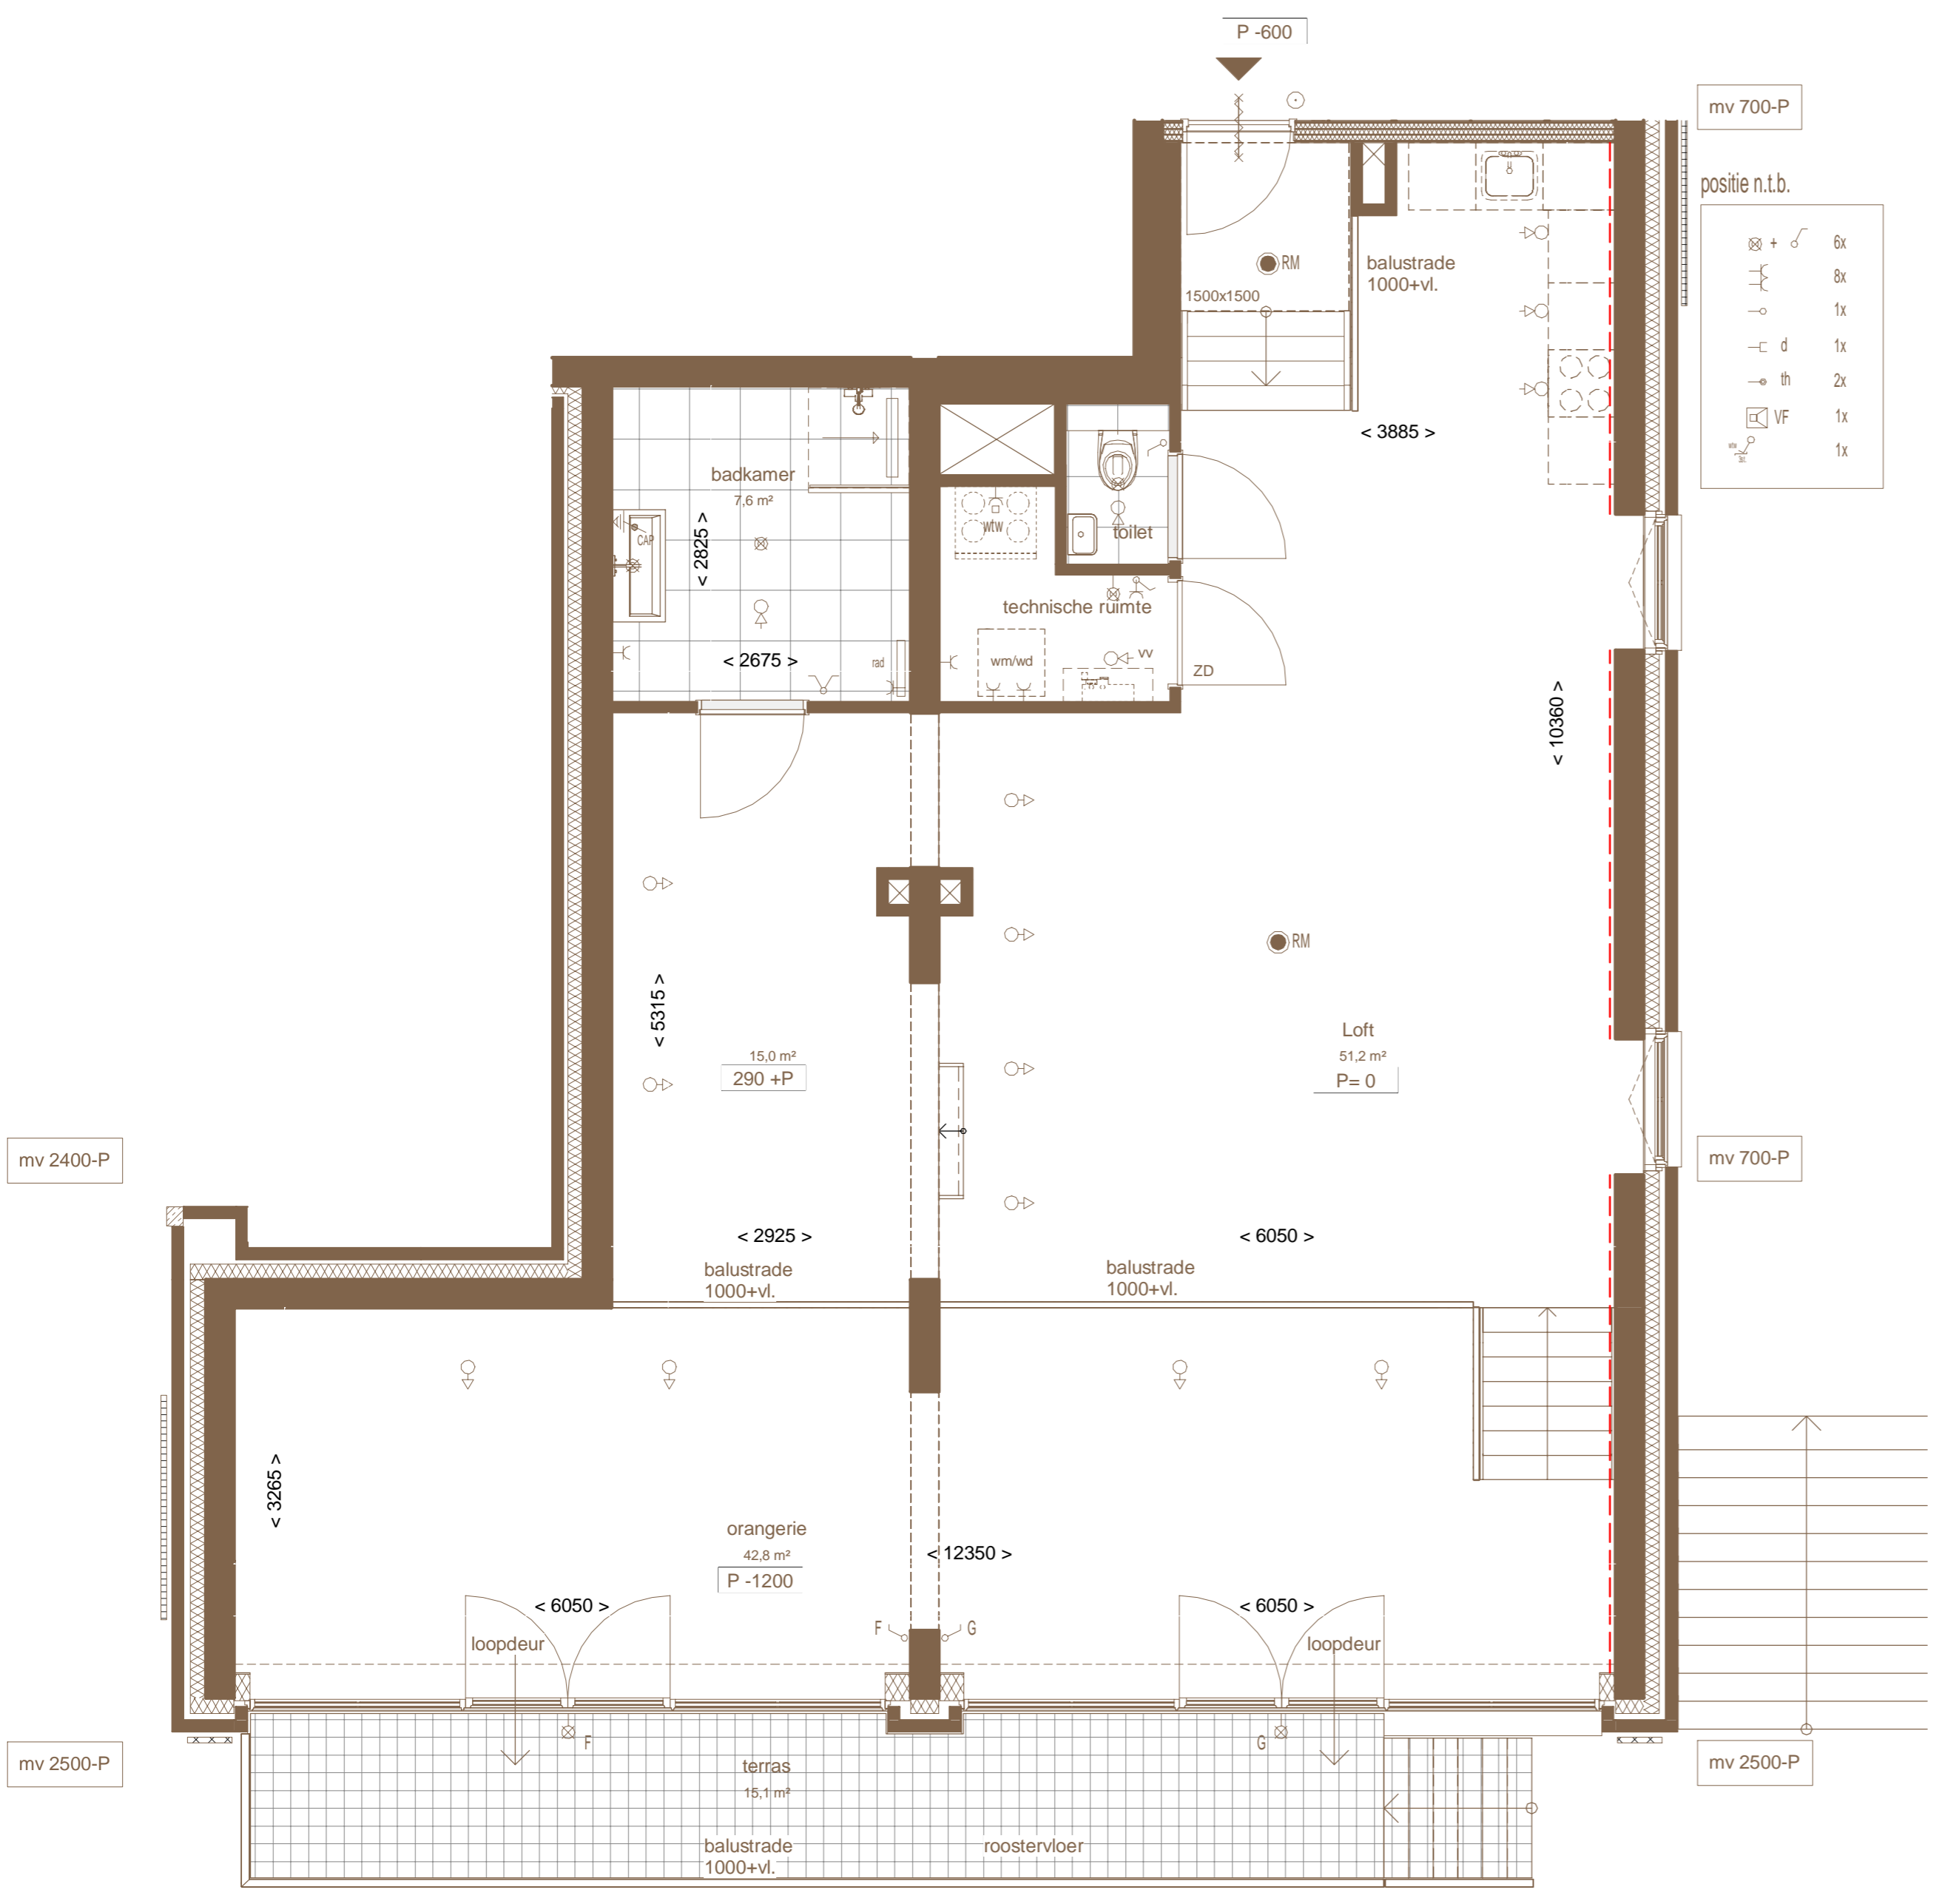

**THE HORIZONTAL**  
in The Grand

N° 14 / Ground floor

Gebruiksoppervlakte:  
122,9m<sup>2</sup>

Schaal 1:50

**COOLHAVEN**  
LOFTS AND  
WORKSPACES

15/11/2017 - A2

**THE HORIZONTAL  
LOFT**  
in The Grand

N° 14 / Ground floor

Gebruiksoppervlakte:  
122,9m<sup>2</sup>

positie n.t.b.

	6x
	8x
	1x
	1x
	2x
	1x
	1x