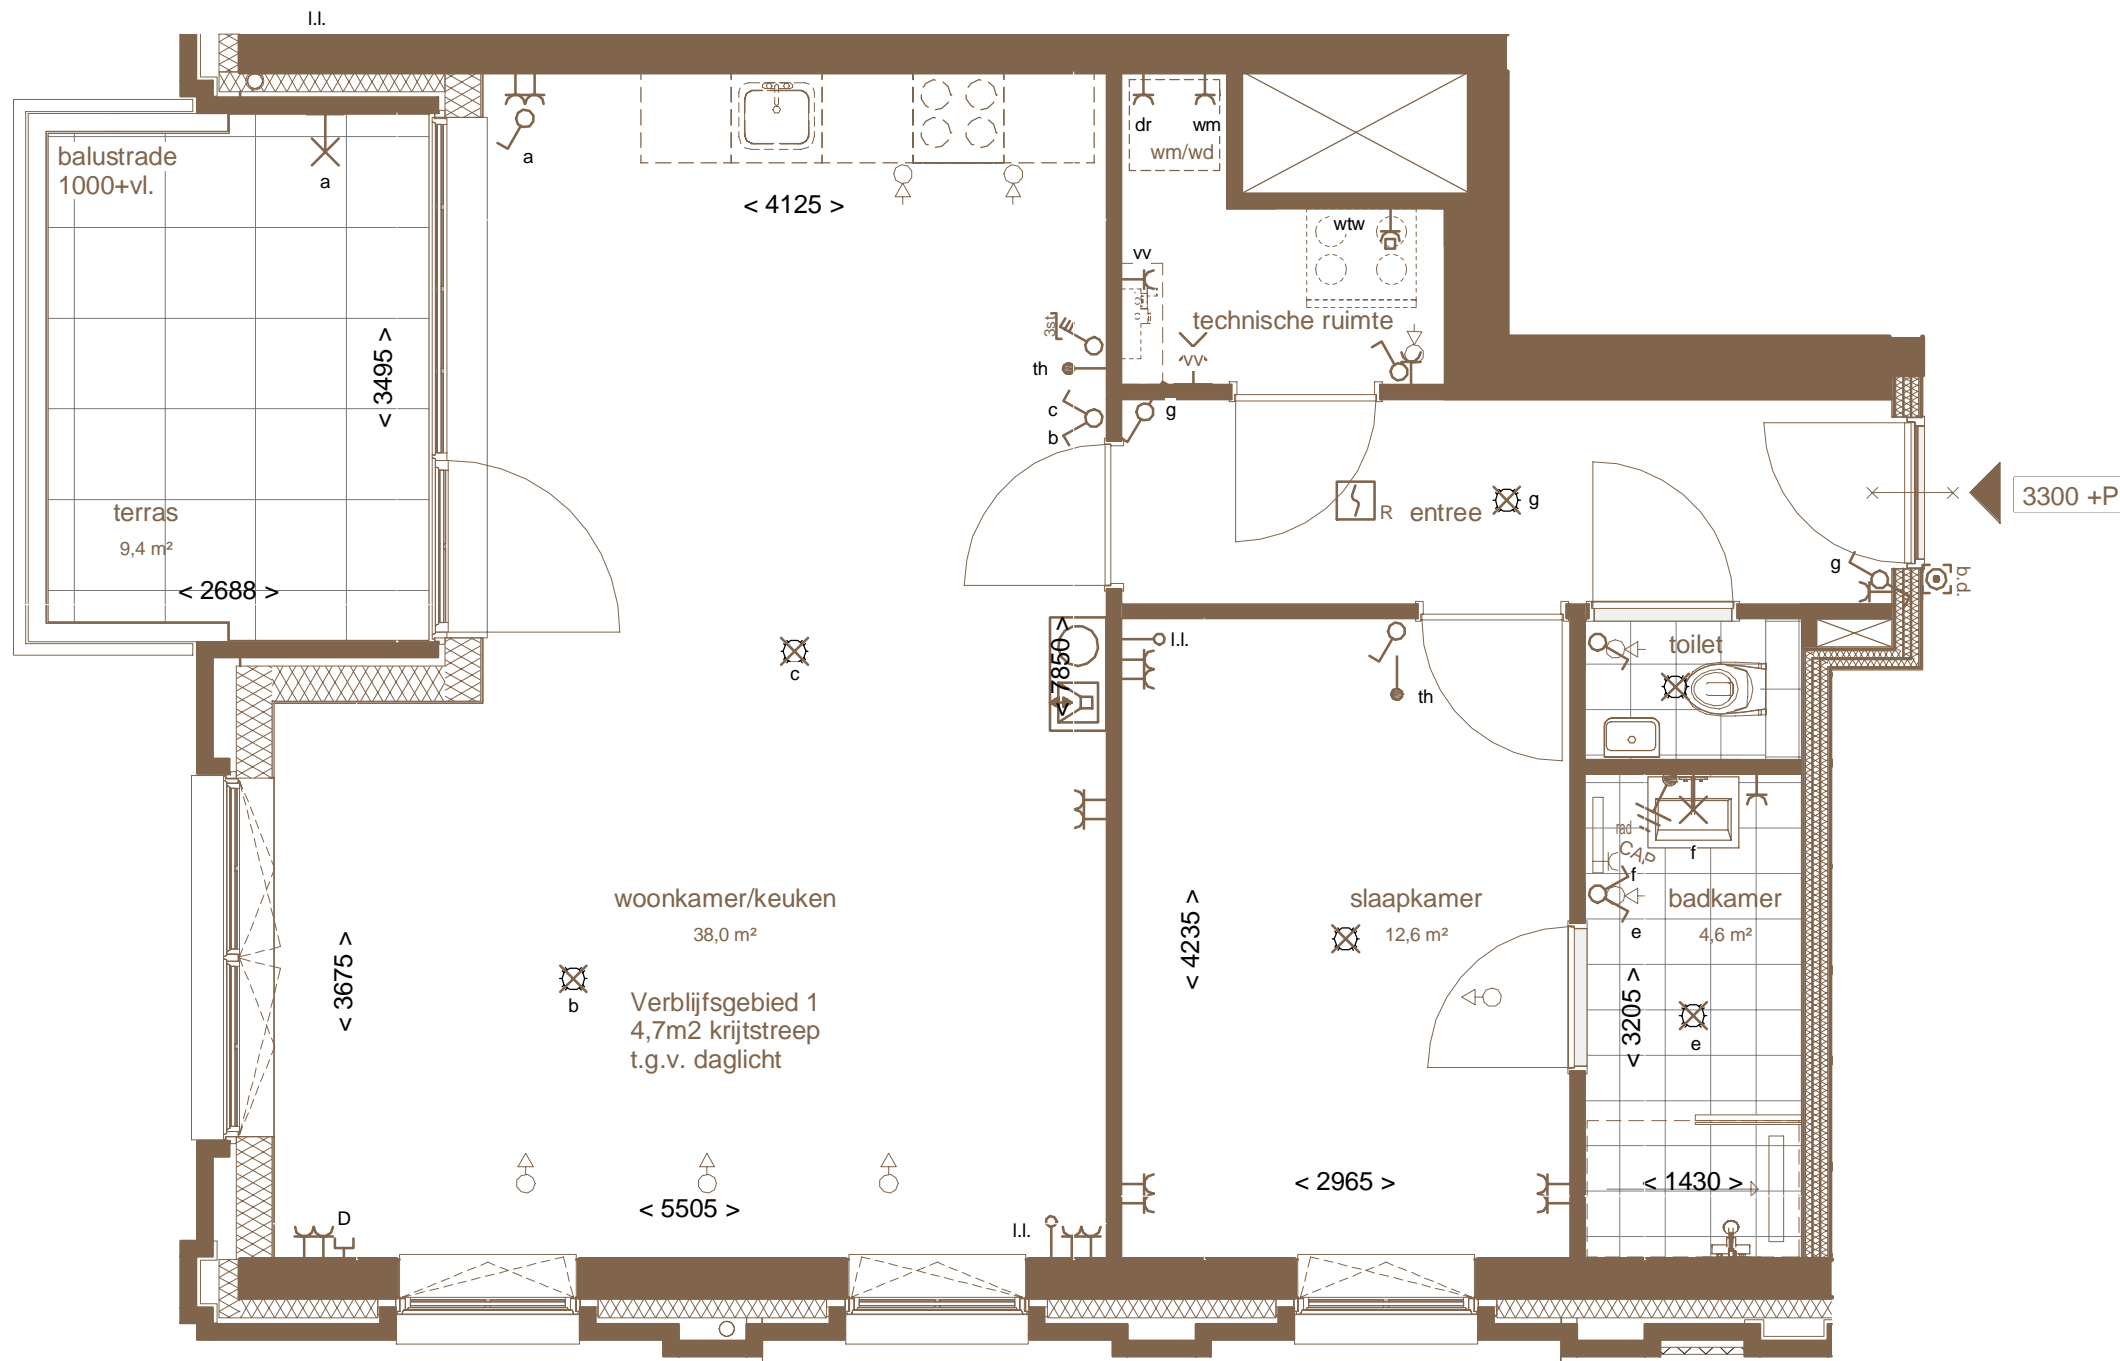

THE LITTLE
in The Estate

N° 40 / Floor 1

Gebruiksoppervlakte:
68,6m²

Schaal 1:50

LITTLE

COOLHAVEN
LOFTS AND
WORKSPACES

09/03/2018 - A3

THE LITTLE LOFT
in The Estate

N° 40 / Floor 1

Gebruiksoppervlakte:
68,6m²

Positie n.t.b.

5x		
7x		
2x		I.I.
1x		D
2x		th
1x		wtw
1x		
1x		R

--- ruwe betonwand

LITTLE

COOLHAVEN
LOFTS AND
WORKSPACES

09/03/2018 - A3

Schaal 1:50