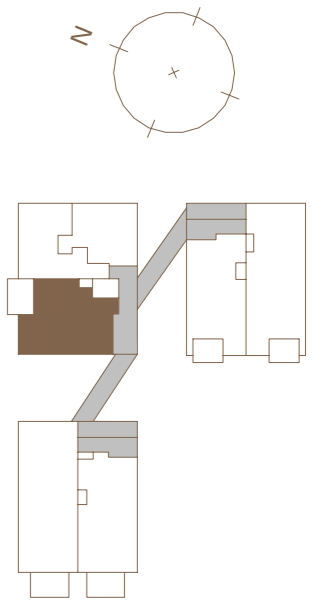

THE LITTLE
in The Estate

N° 40 / Floor 1

Gebruiksoppervlakte:
68,6m²

Schaal 1:50

LITTLE

COOLHAVEN
LOFTS AND
WORKSPACES

09/03/2018 - A3

THE LITTLE LOFT
in The Estate

N° 40 / Floor 1

Gebruiksoppervlakte:
68,6m²

Positie n.t.b.

5x		
7x		
2x		I.I.
1x		D
2x		th
1x		wtw
1x		
1x		R

--- ruwe betonwand

LITTLE

COOLHAVEN
LOFTS AND
WORKSPACES

09/03/2018 - A3

Schaal 1:50