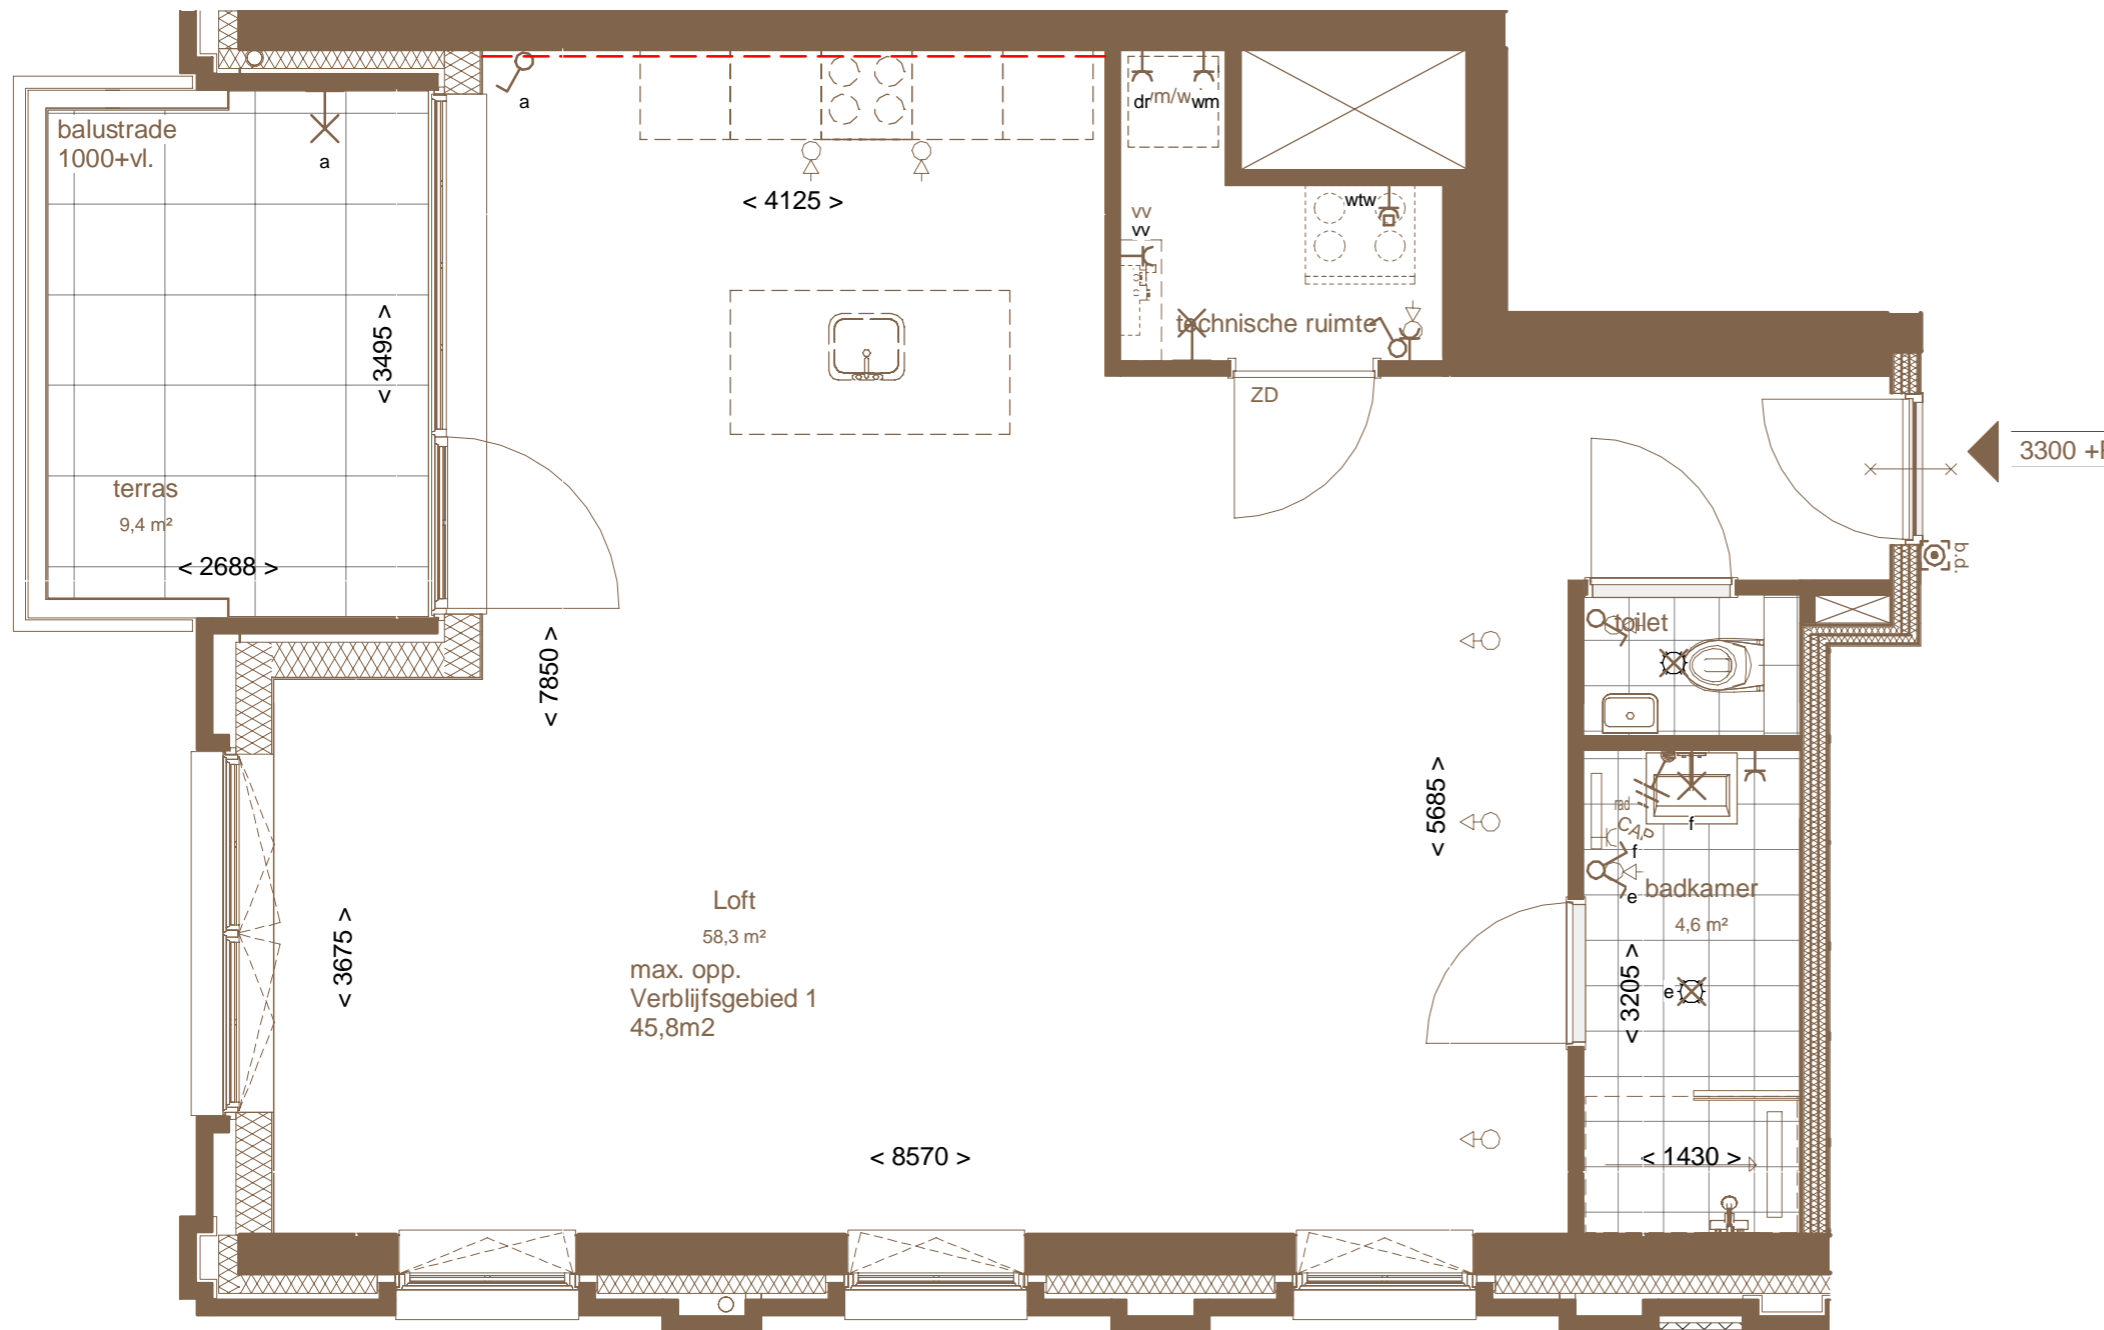

THE LITTLE
in The Estate

N° 40 / Floor 1

Gebruiksoppervlakte:
68,6m²

Schaal 1:50

LITTLE

COOLHAVEN
LOFTS AND
WORKSPACES

09/03/2018 - A3

THE LITTLE LOFT
in The Estate

N° 40 / Floor 1

Gebruiksoppervlakte:
68,6m²

Positie n.t.b.

5x		
7x		
2x		I.I.
1x		D
2x		th
1x		wtw
1x		
1x		R

--- ruwe betonwand

LITTLE

COOLHAVEN
LOFTS AND
WORKSPACES

09/03/2018 - A3

Schaal 1:50