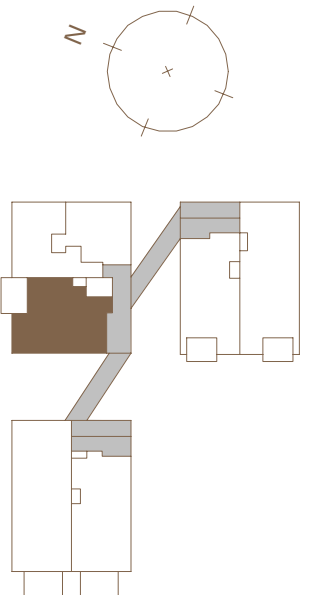

THE LITTLE
in The Estate

N° 40 / Floor 1

Gebruiksoppervlakte:
68,6m²

Schaal 1:50

LITTLE

COOLHAVEN
LOFTS AND
WORKSPACES

09/03/2018 - A3

THE LITTLE LOFT
in The Estate

N° 40 / Floor 1

Gebruiksoppervlakte:
68,6m²

Positie n.t.b.

5x		
7x		
2x		I.I.
1x		D
2x		th
1x		wtw
1x		
1x		R

--- ruwe betonwand

LITTLE

COOLHAVEN
LOFTS AND
WORKSPACES

09/03/2018 - A3

Schaal 1:50