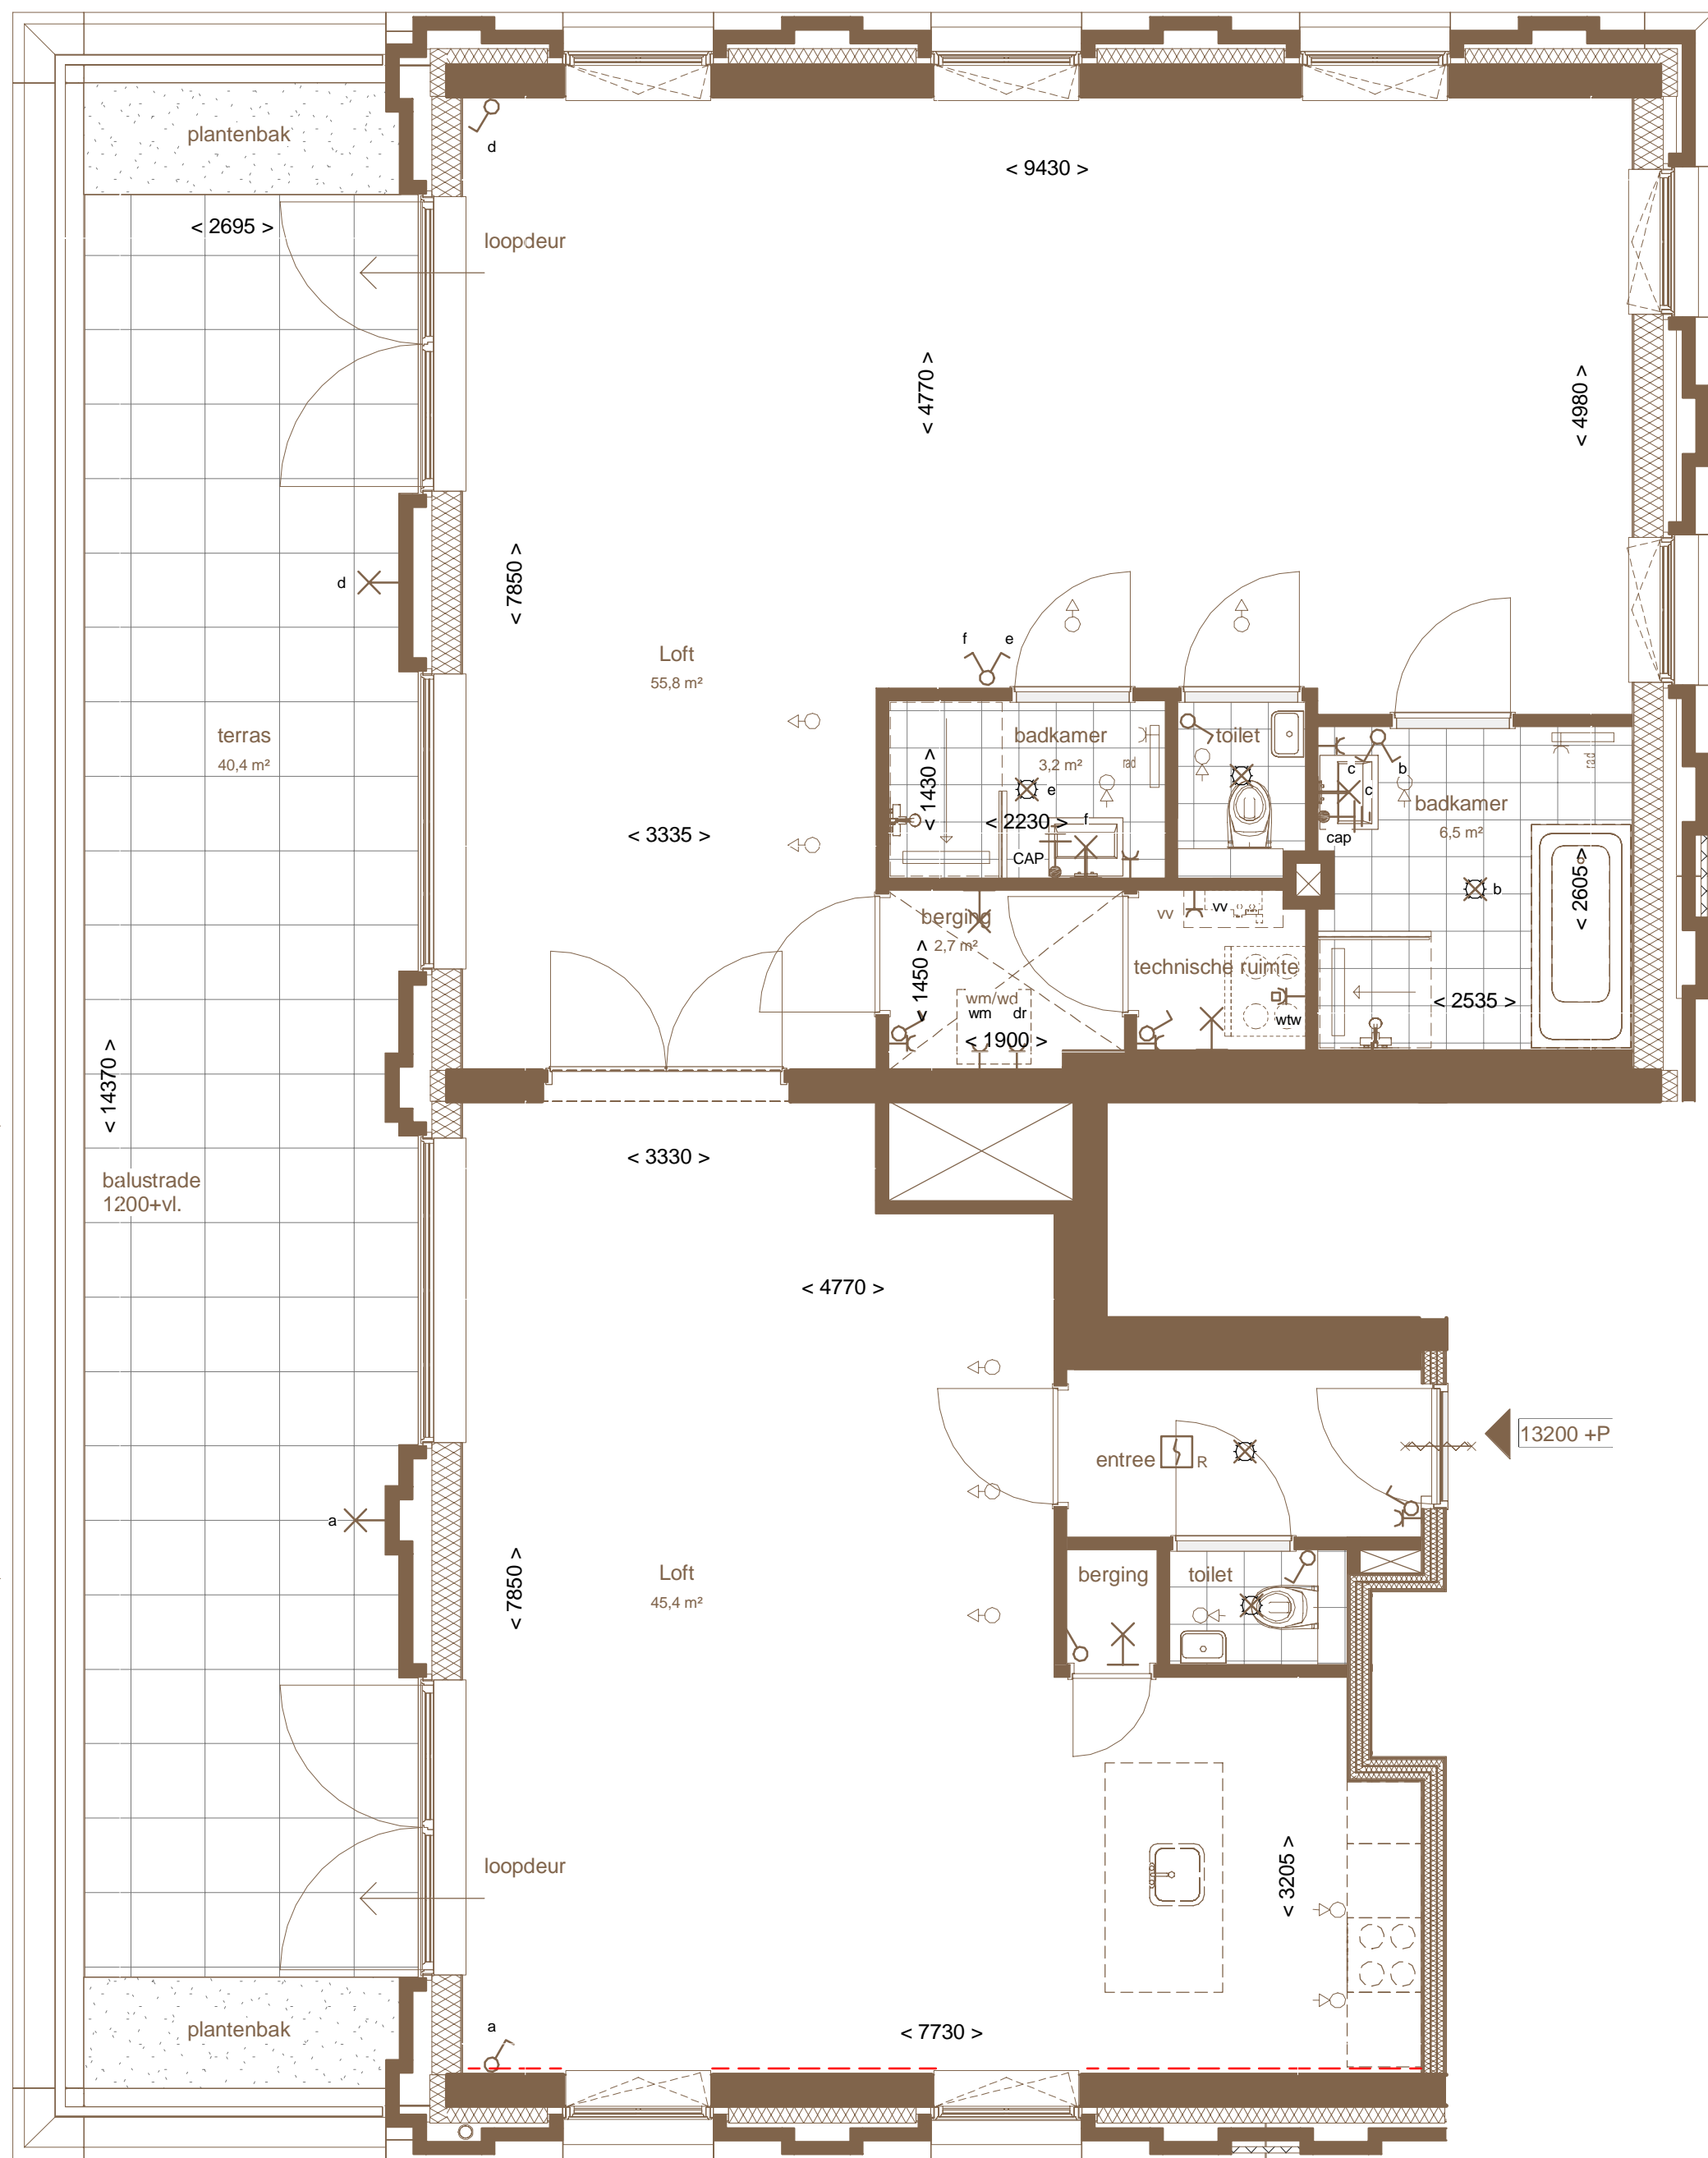

**THE PENTHOUSE**  
in The Estate

N° 49 / Floor 4

Gebruiksoppervlakte:  
125,8m²

Schaal 1:50

**COOLHAVEN**  
LOFTS AND  
WORKSPACES

09/03/2018 - A2

- Positie n.t.b.**
- 8x d
  - 12x w
  - 5x ll
  - 1x d
  - 4x th
  - 1x ww
  - 1x toilet
  - 2x R

**THE PENTHOUSE  
LOFT**  
in The Estate  
N° 49 / Floor 4

Gebruiksoppervlakte:  
125,8m²

--- ruwe betonwand

Schaal 1:50

**COOLHAVEN**  
LOFTS AND  
WORKSPACES  
09/03/2018 - A2