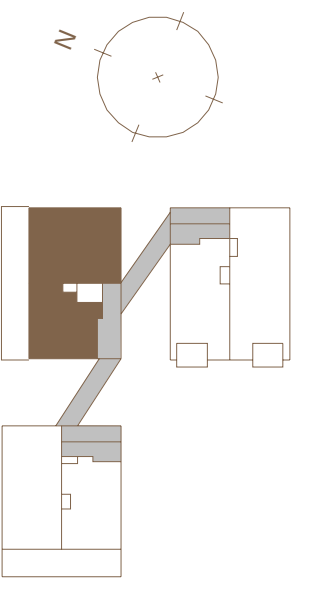

**THE PENTHOUSE**  
in The Estate

N° 49 / Floor 4

Gebruiksoppervlakte:  
125,8m²

Schaal 1:50

**COOLHAVEN**  
LOFTS AND  
WORKSPACES

09/03/2018 - A2

- Positie n.t.b.**
- 8x d
  - 12x w
  - 5x ll
  - 1x d
  - 4x th
  - 1x ww
  - 1x toilet
  - 2x R

**THE PENTHOUSE  
LOFT**  
in The Estate  
N° 49 / Floor 4

Gebruiksoppervlakte:  
125,8m²

--- ruwe betonwand

Schaal 1:50

**COOLHAVEN**  
LOFTS AND  
WORKSPACES  
09/03/2018 - A2