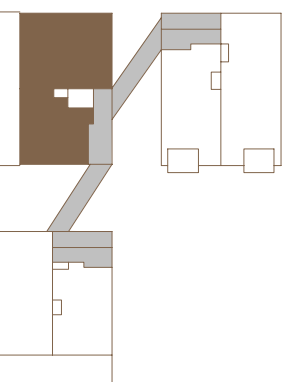

**THE PENTHOUSE**  
in The Estate

N° 49 / Floor 4

Gebruiksoppervlakte:  
125,8m²

Schaal 1:50

**COOLHAVEN**  
LOFTS AND  
WORKSPACES

09/03/2018 - A2

- Positie n.t.b.**
- 8x d
  - 12x w
  - 5x ll
  - 1x d
  - 4x th
  - 1x ww
  - 1x toilet
  - 2x R

**THE PENTHOUSE  
LOFT**  
in The Estate  
N° 49 / Floor 4

Gebruiksoppervlakte:  
125,8m²

--- ruwe betonwand

Schaal 1:50

**COOLHAVEN**  
LOFTS AND  
WORKSPACES  
09/03/2018 - A2