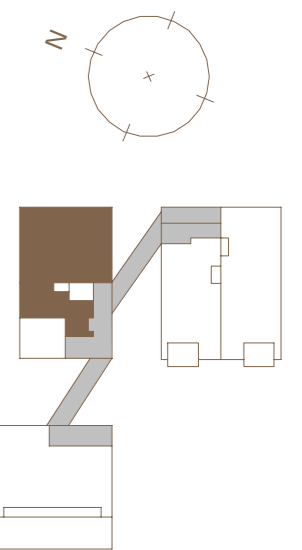

**THE PENTHOUSE**  
in The Estate

N° 50 / Floor 5

Gebruiksoppervlakte:  
98,2m²

Schaal 1:50

**COOLHAVEN**  
LOFTS AND  
WORKSPACES

09/03/2018 - A2

- Positie n.t.b.
- 6x
  - 9x
  - 3x
  - 1x
  - 3x
  - 1x
  - 1x
  - 3x

**THE PENTHOUSE  
LOFT**  
in The Estate

N° 50 / Floor 5

Gebruiksoppervlakte:  
98,2m<sup>2</sup>

--- ruwe betonwand

Schaal 1:50

**LITTLE**

**COOLHAVEN**  
LOFTS AND  
WORKSPACES

09/03/2018 - A2