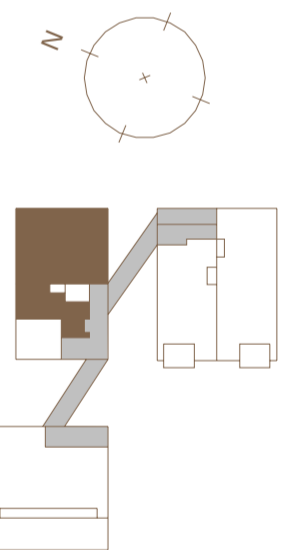

**THE PENTHOUSE**  
in The Estate

N° 50 / Floor 5

Gebruiksoppervlakte:  
98,2m²

Schaal 1:50

**COOLHAVEN**  
LOFTS AND  
WORKSPACES

09/03/2018 - A2

- Positie n.t.b.
- 6x
  - 9x
  - 3x
  - 1x
  - 3x
  - 1x
  - 1x
  - 3x

**THE PENTHOUSE  
LOFT**  
in The Estate

N° 50 / Floor 5

Gebruiksoppervlakte:  
98,2m<sup>2</sup>

--- ruwe betonwand

Schaal 1:50

**LITTLE**

**COOLHAVEN**  
LOFTS AND  
WORKSPACES

09/03/2018 - A2