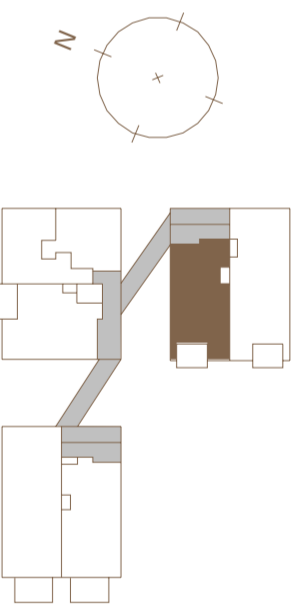

Schaal 1:50

THE LITTLE
in The Central

- N° 51 / Floor 1
- N° 53 / Floor 2
- N° 55 / Floor 3
- N° 57 / Floor 4
- N° 59 / Floor 5

Gebruiksoppervlakte:
70,2m²

COOLHAVEN
LOFTS AND
WORKSPACES

- Positie n.t.b.
- 6x
 - 8x
 - 3x
 - 1x
 - 3x
 - 1x
 - 1x
 - 1x

THE LITTLE LOFT
in The Central

- N° 51 / Floor 1
- N° 53 / Floor 2
- N° 55 / Floor 3
- N° 57 / Floor 4
- N° 59 / Floor 5

Gebruiksoppervlakte:
70,2m²

--- ruwe betonwand

COOLHAVEN
LOFTS AND
WORKSPACES