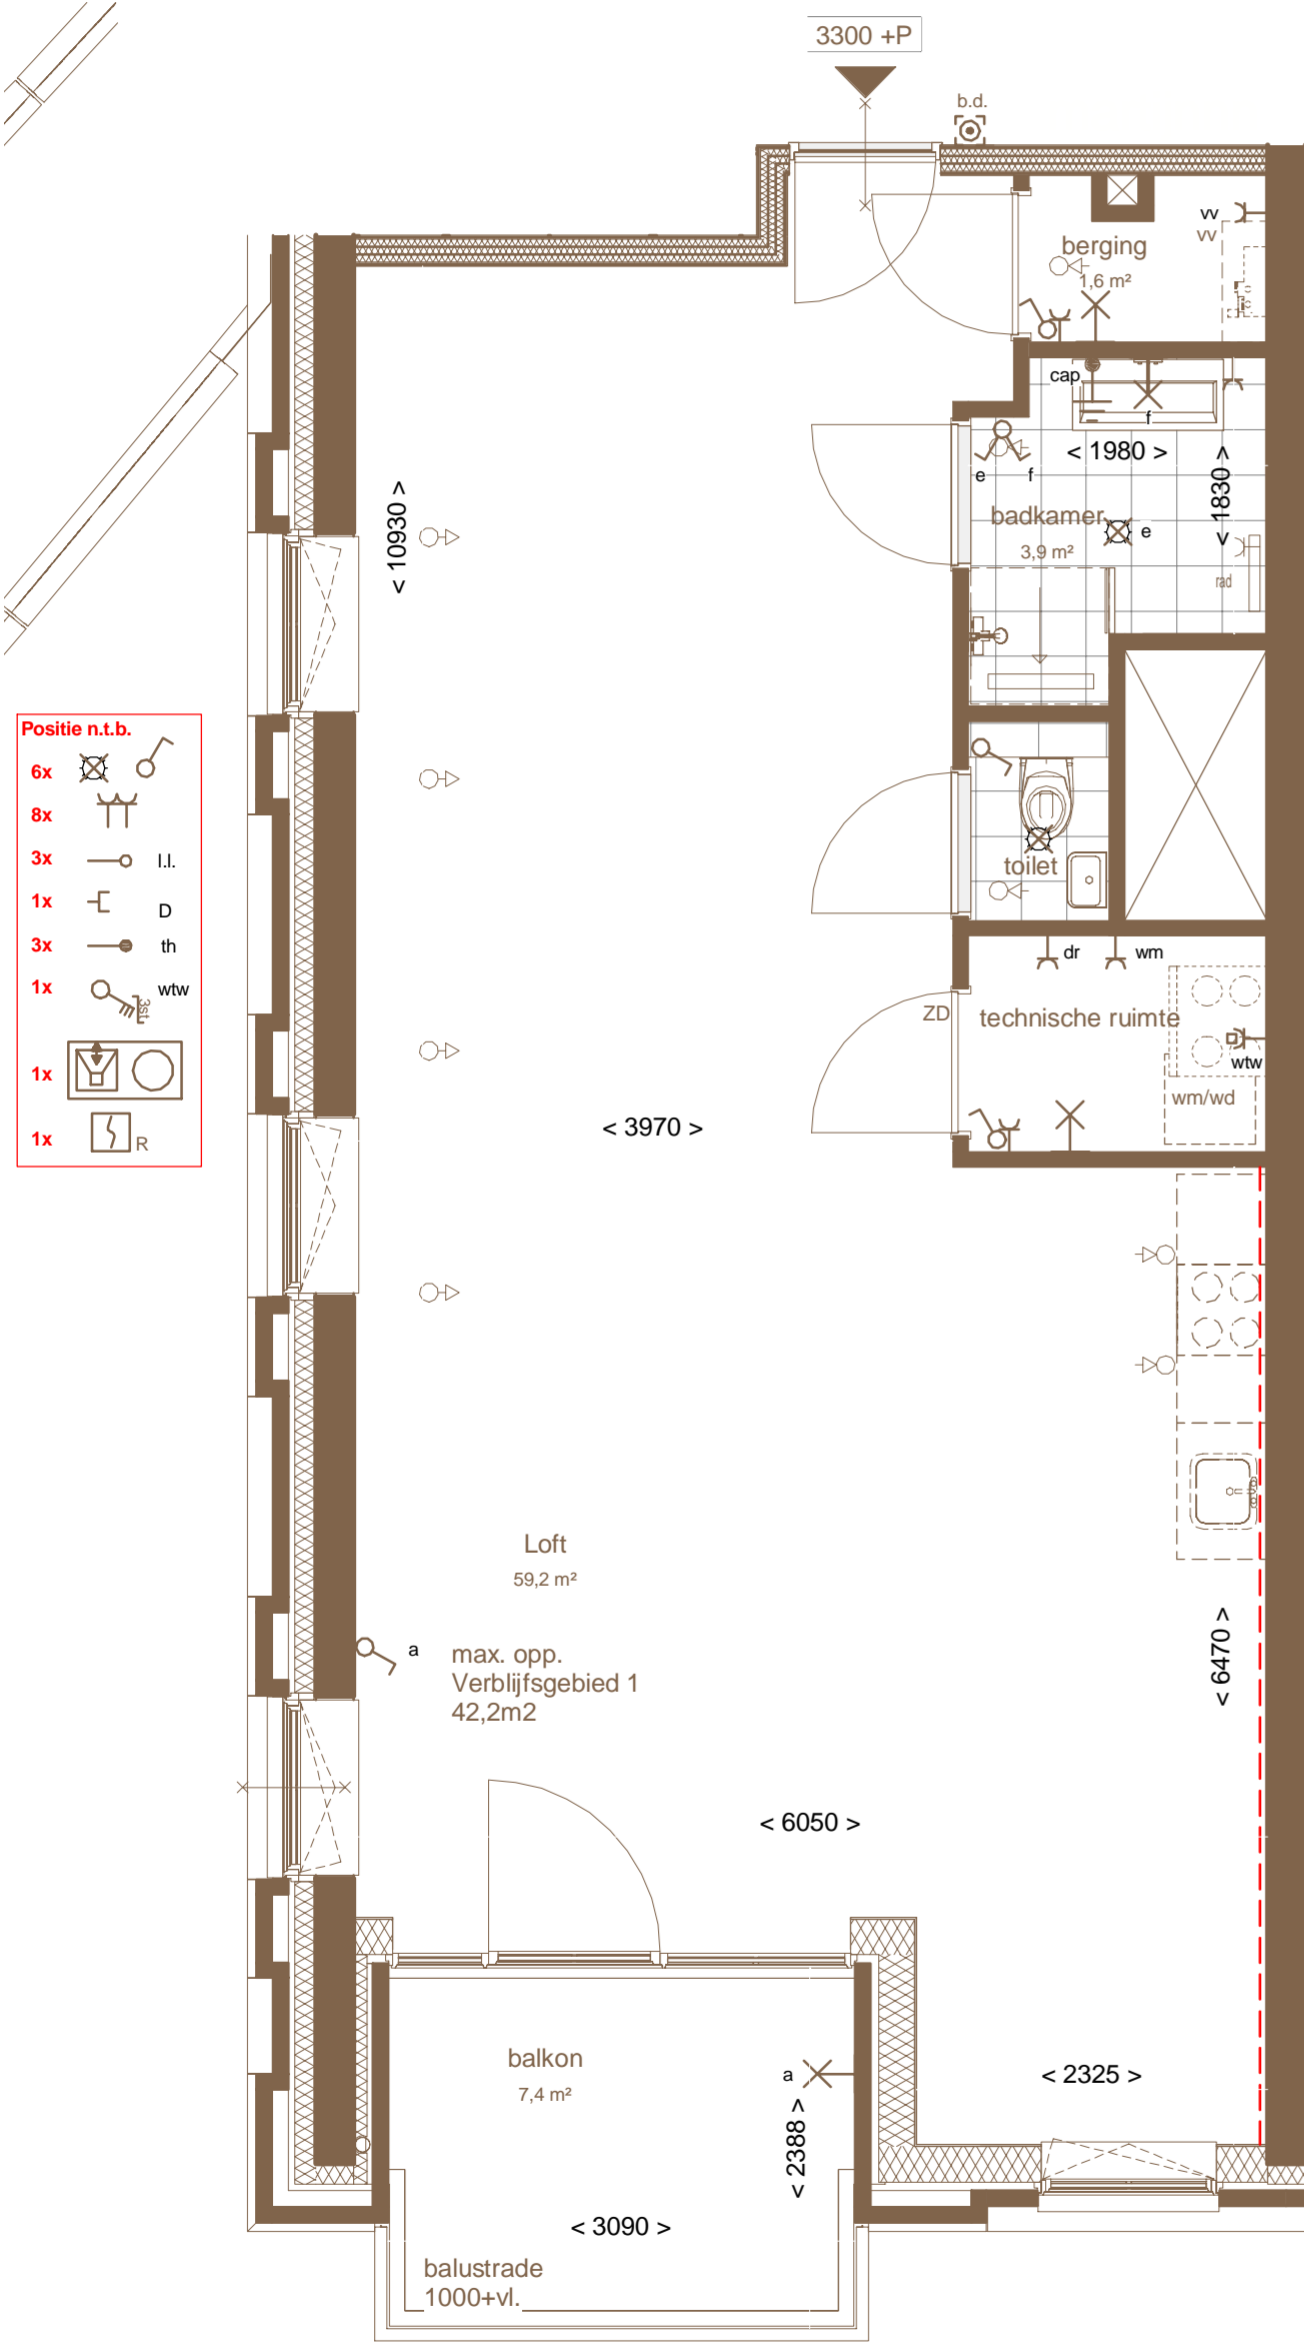

Schaal 1:50

THE LITTLE
in The Central

- N° 51 / Floor 1
- N° 53 / Floor 2
- N° 55 / Floor 3
- N° 57 / Floor 4
- N° 59 / Floor 5

Gebruiksoppervlakte:
70,2m²

COOLHAVEN
LOFTS AND
WORKSPACES

- Positie n.t.b.
- 6x
 - 8x
 - 3x
 - 1x
 - 3x
 - 1x
 - 1x
 - 1x

THE LITTLE LOFT
in The Central

- N° 51 / Floor 1
- N° 53 / Floor 2
- N° 55 / Floor 3
- N° 57 / Floor 4
- N° 59 / Floor 5

Gebruiksoppervlakte:
70,2m²

--- ruwe betonwand

COOLHAVEN
LOFTS AND
WORKSPACES