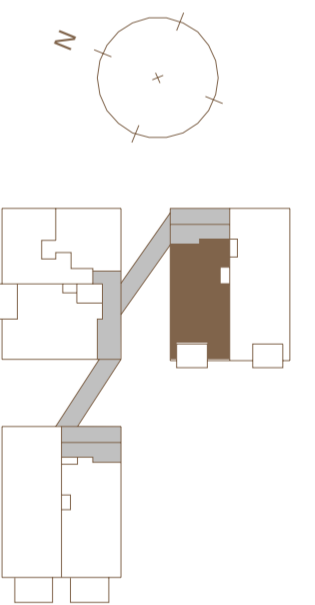

Schaal 1:50

THE LITTLE
in The Central

- N° 51 / Floor 1
- N° 53 / Floor 2
- N° 55 / Floor 3
- N° 57 / Floor 4
- N° 59 / Floor 5

Gebruiksoppervlakte:
70,2m²

COOLHAVEN
LOFTS AND
WORKSPACES

- Positie n.t.b.
- 6x
 - 8x
 - 3x
 - 1x
 - 3x
 - 1x
 - 1x
 - 1x

THE LITTLE LOFT
in The Central

- N° 51 / Floor 1
- N° 53 / Floor 2
- N° 55 / Floor 3
- N° 57 / Floor 4
- N° 59 / Floor 5

Gebruiksoppervlakte:
70,2m²

--- ruwe betonwand

COOLHAVEN
LOFTS AND
WORKSPACES