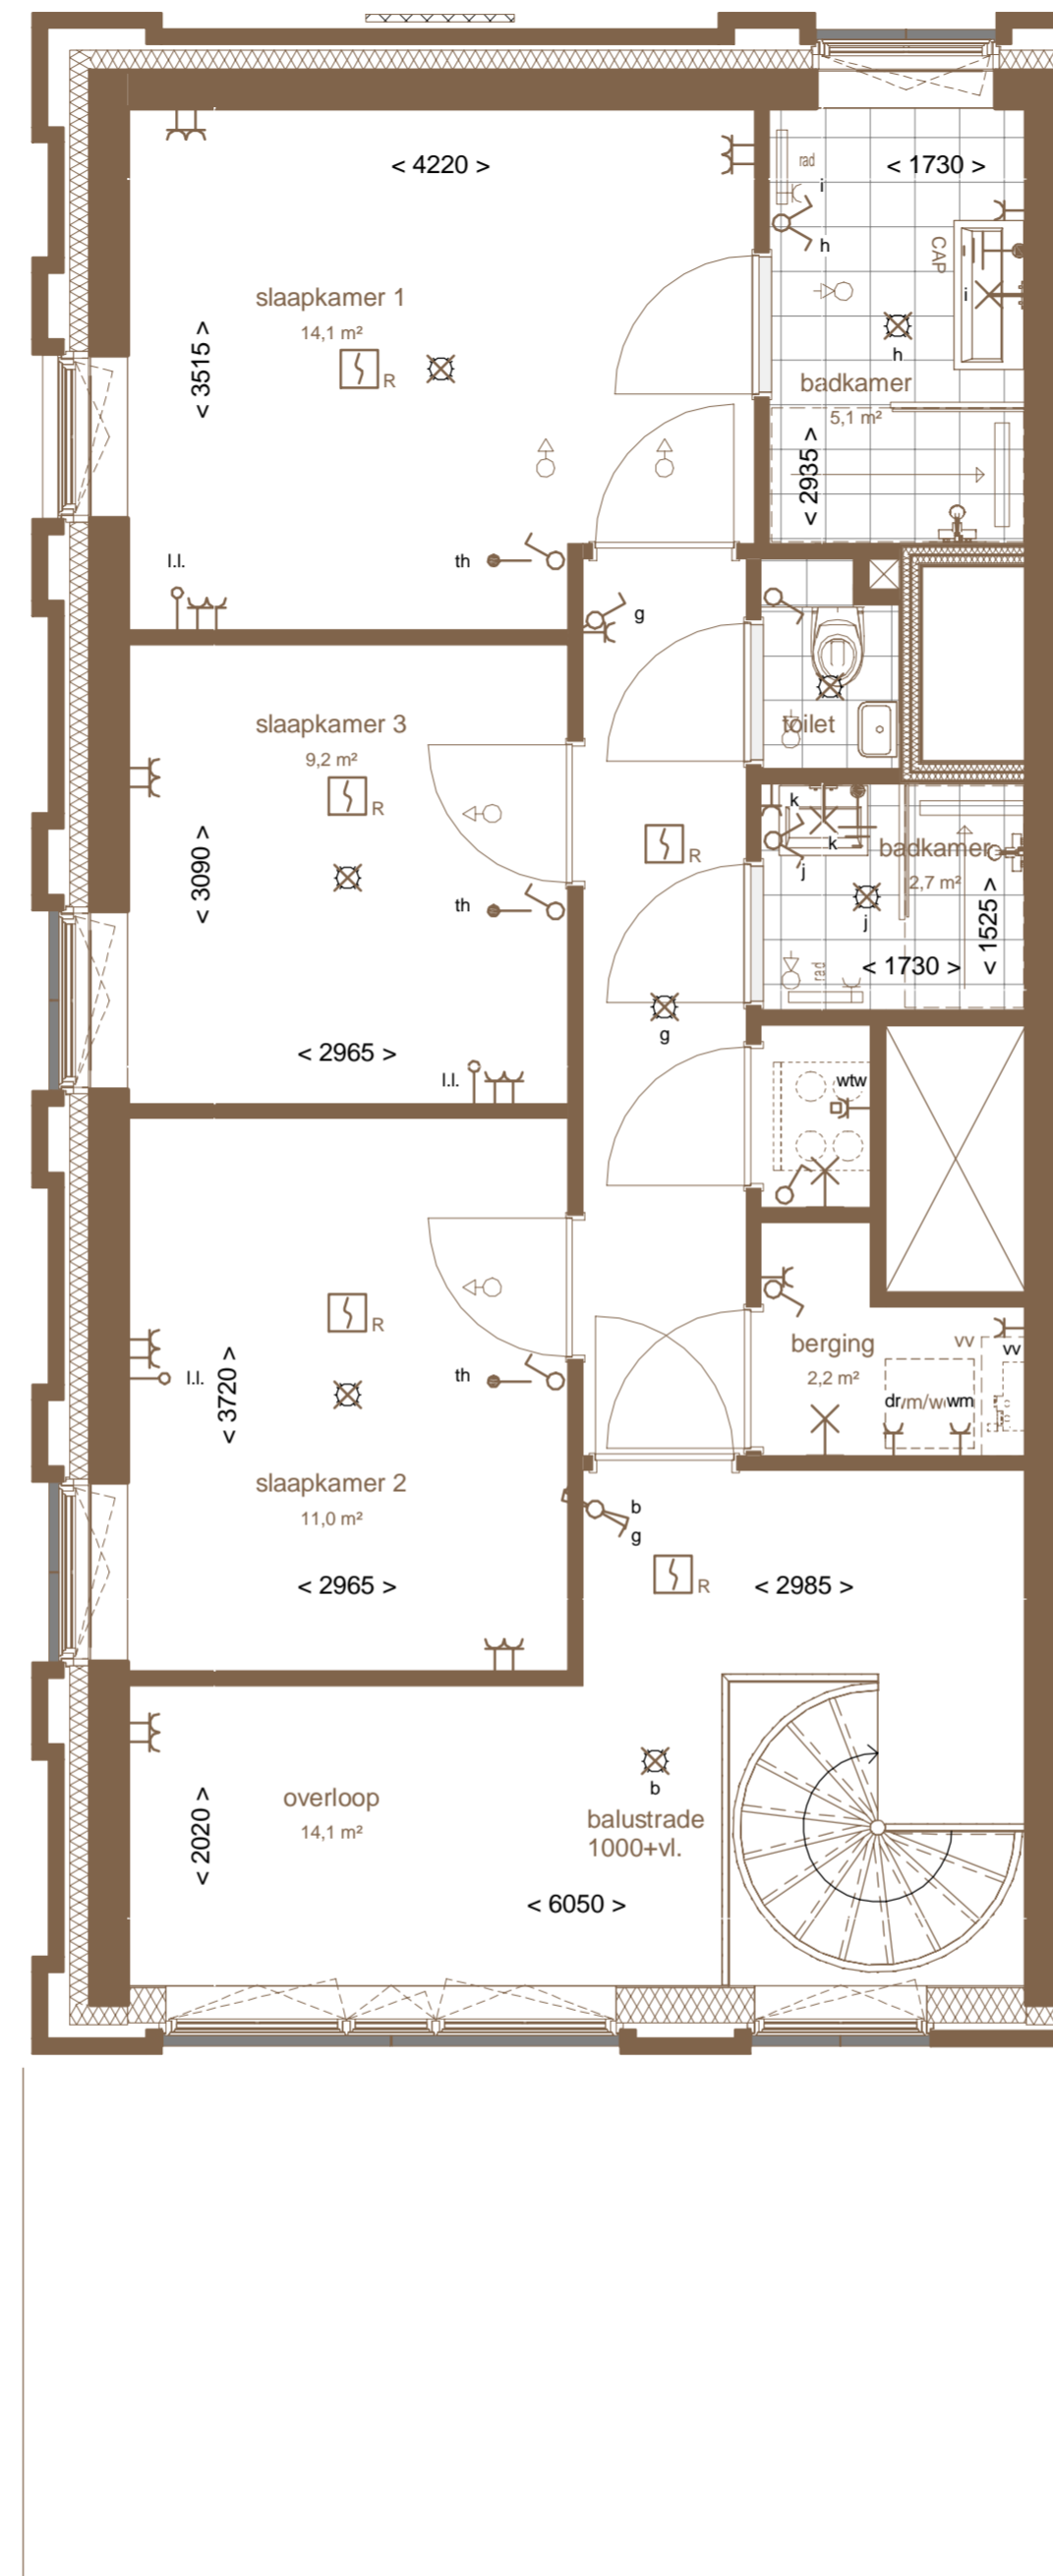

Schaal 1:50

Berging gesitueerd  
in The Estate

Floor 6

**THE PENTHOUSE**  
in The Central

N° 61 / Floor 6 + 7

Gebruiksoppervlakte:  
126,5m<sup>2</sup>

**LITTLE**

**COOLHAVEN**  
LOFTS AND  
WORKSPACES

09/03/2018 - A2

- Positie n.t.b.
- 3x
  - 4x
  - 1x
  - 1x
  - 1x
  - 1x
  - 1x
  - 1x

Berging gesitueerd in The Estate

Floor 6

**THE PENTHOUSE LOFT**  
in The Central  
N° 61 / Floor 6 + 7  
Gebruiksoppervlakte: 126,5m²

--- ruwe betonwand

**COOLHAVEN**  
LOFTS AND WORKSPACES  
09/03/2018 - A2