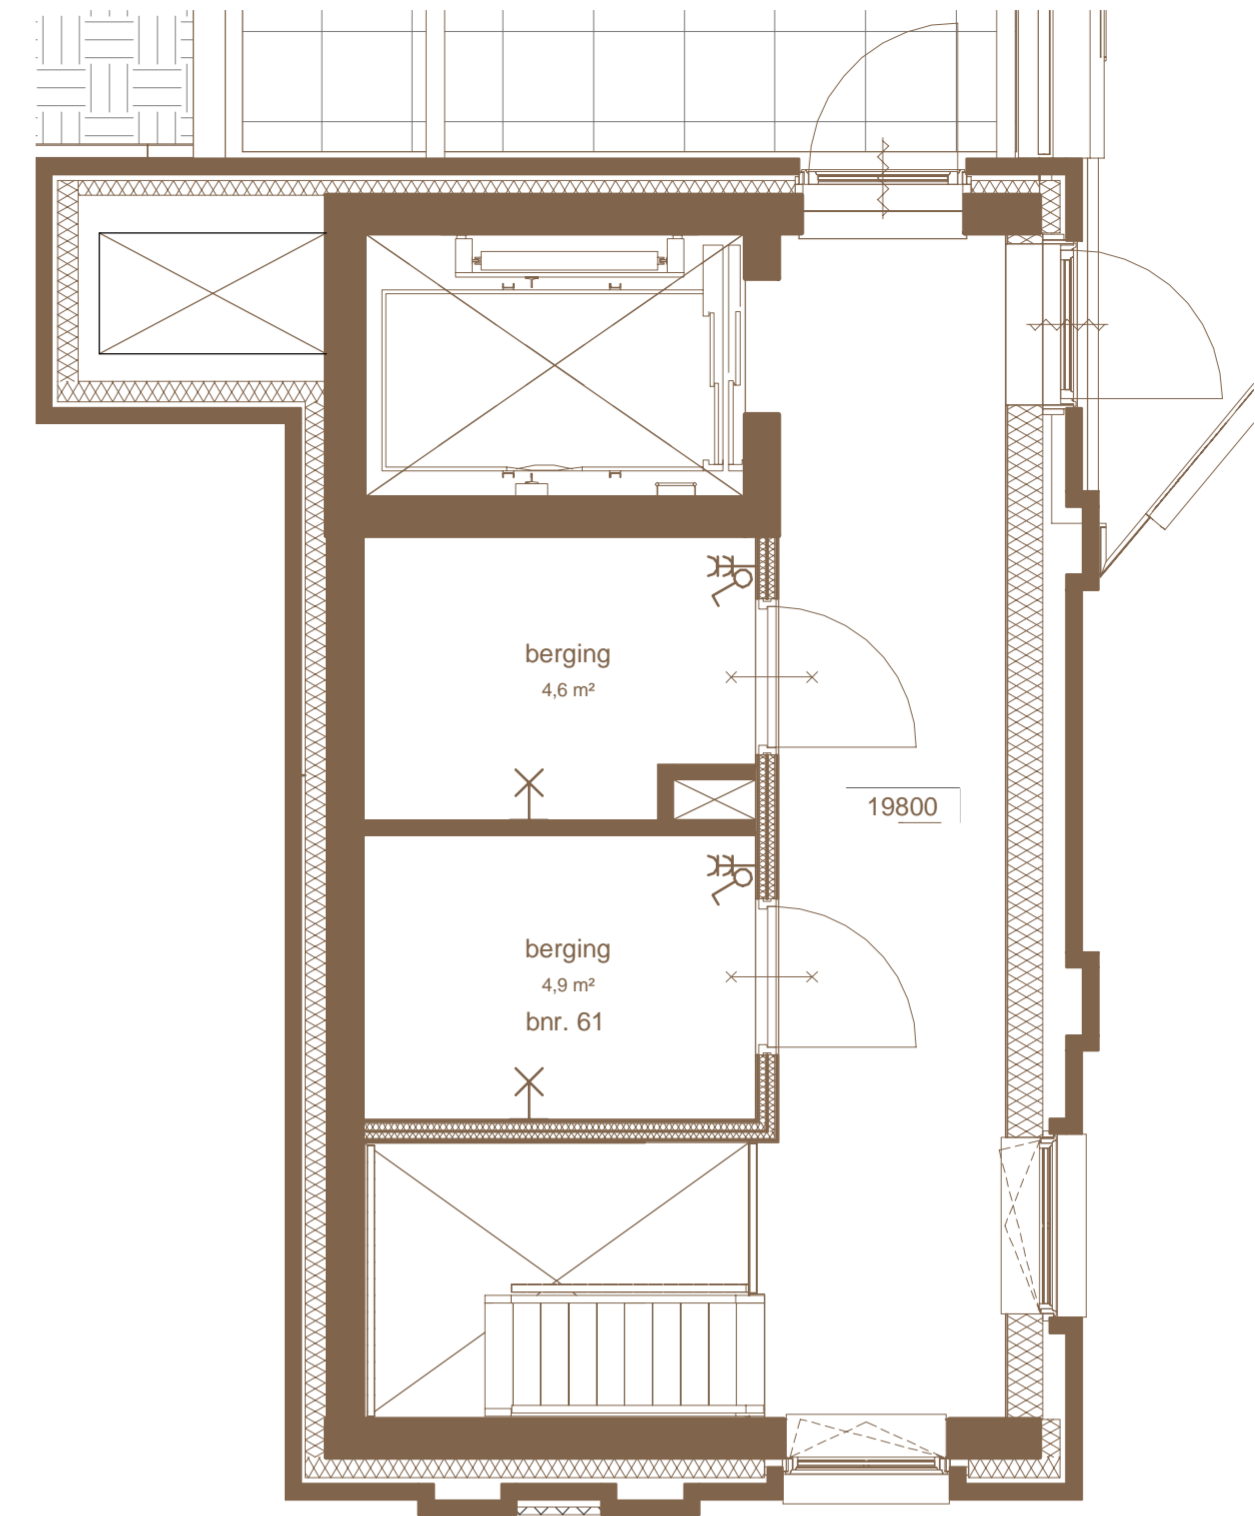

Schaal 1:50

Berging gesitueerd  
in The Estate

Floor 6

**THE PENTHOUSE**  
in The Central

N° 61 / Floor 6 + 7

Gebruiksoppervlakte:  
126,5m<sup>2</sup>

**LITTLE**

**COOLHAVEN**  
LOFTS AND  
WORKSPACES

09/03/2018 - A2

- Positie n.t.b.
- 3x
  - 4x
  - 1x
  - 1x
  - 1x
  - 1x
  - 1x
  - 1x

Berging gesitueerd in The Estate

Floor 6

**THE PENTHOUSE LOFT**  
in The Central  
N° 61 / Floor 6 + 7  
Gebruiksoppervlakte: 126,5m²

--- ruwe betonwand

**COOLHAVEN**  
LOFTS AND WORKSPACES  
09/03/2018 - A2