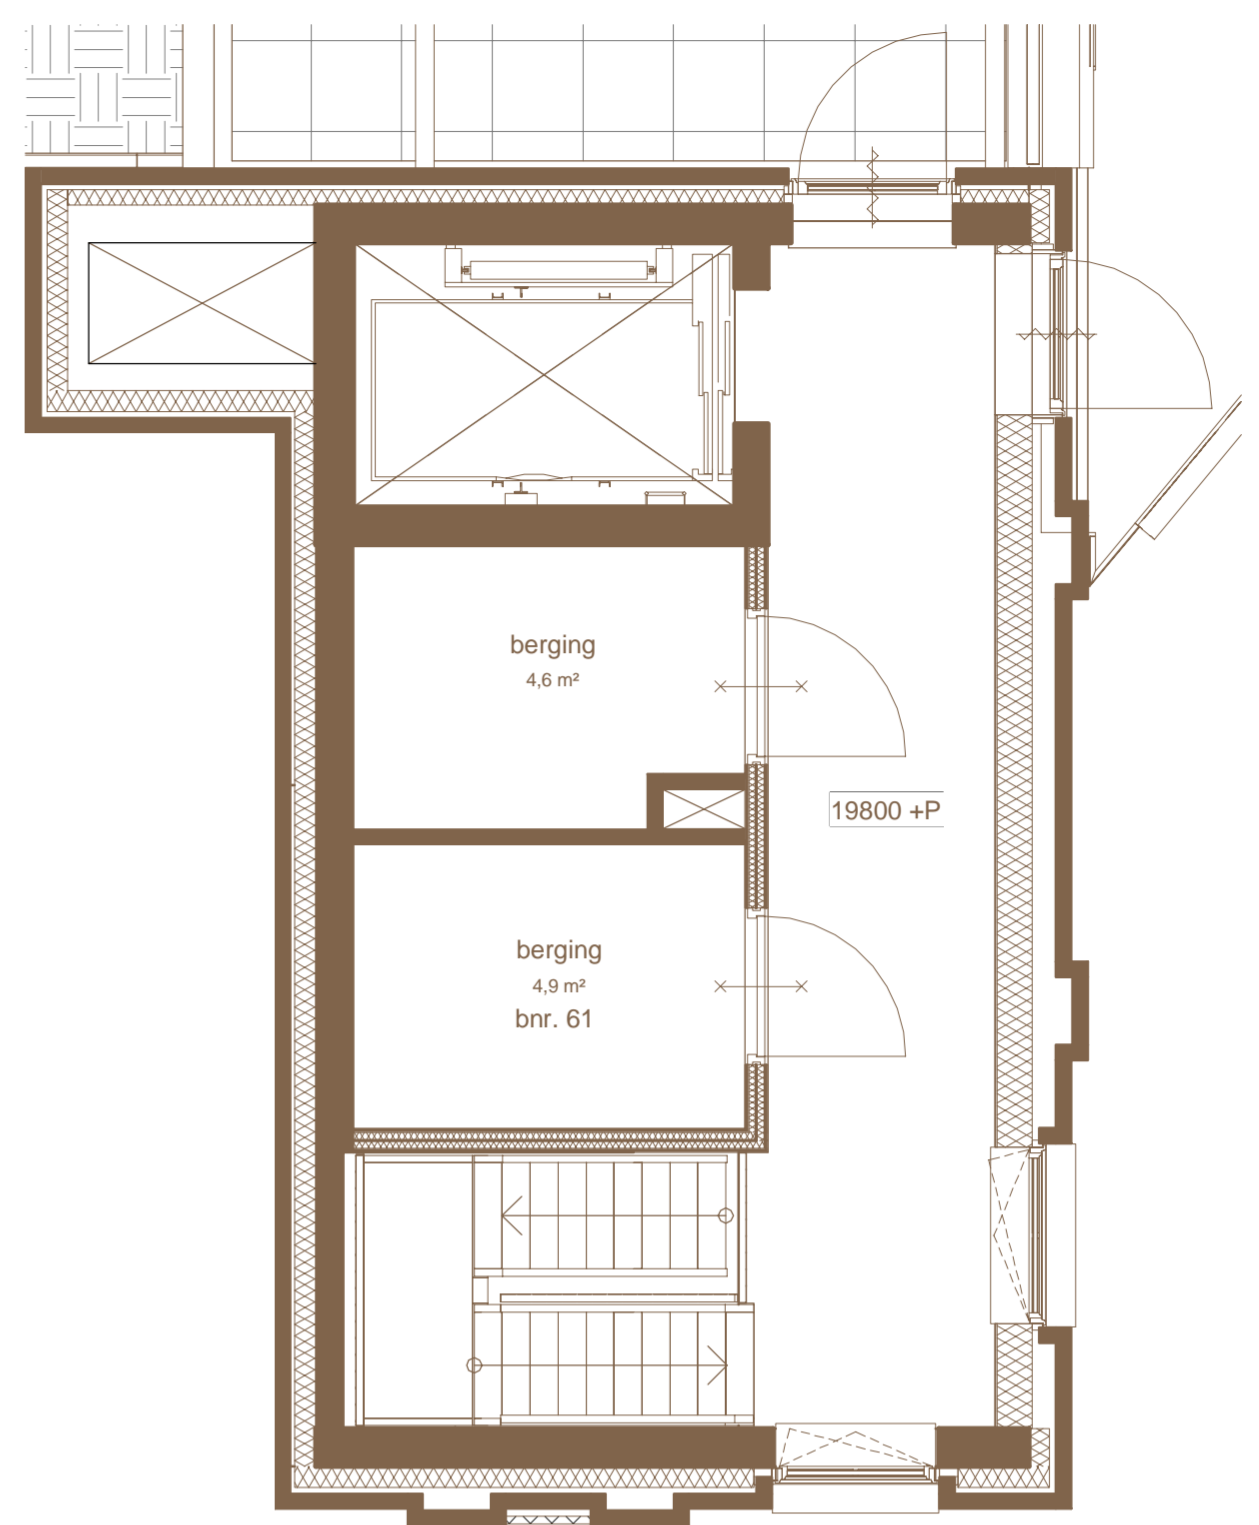

Schaal 1:50

Berging gesitueerd  
in The Estate

Floor 6

**THE PENTHOUSE**  
in The Central

N° 61 / Floor 6 + 7

Gebruiksoppervlakte:  
126,5m<sup>2</sup>

**LITTLE**

**COOLHAVEN**  
LOFTS AND  
WORKSPACES

09/03/2018 - A2

- Positie n.t.b.
- 3x
  - 4x
  - 1x
  - 1x
  - 1x
  - 1x
  - 1x
  - 1x

Berging gesitueerd in The Estate

Floor 6

**THE PENTHOUSE LOFT**  
in The Central  
N° 61 / Floor 6 + 7  
Gebruiksoppervlakte: 126,5m²

--- ruwe betonwand

**COOLHAVEN**  
LOFTS AND WORKSPACES  
09/03/2018 - A2