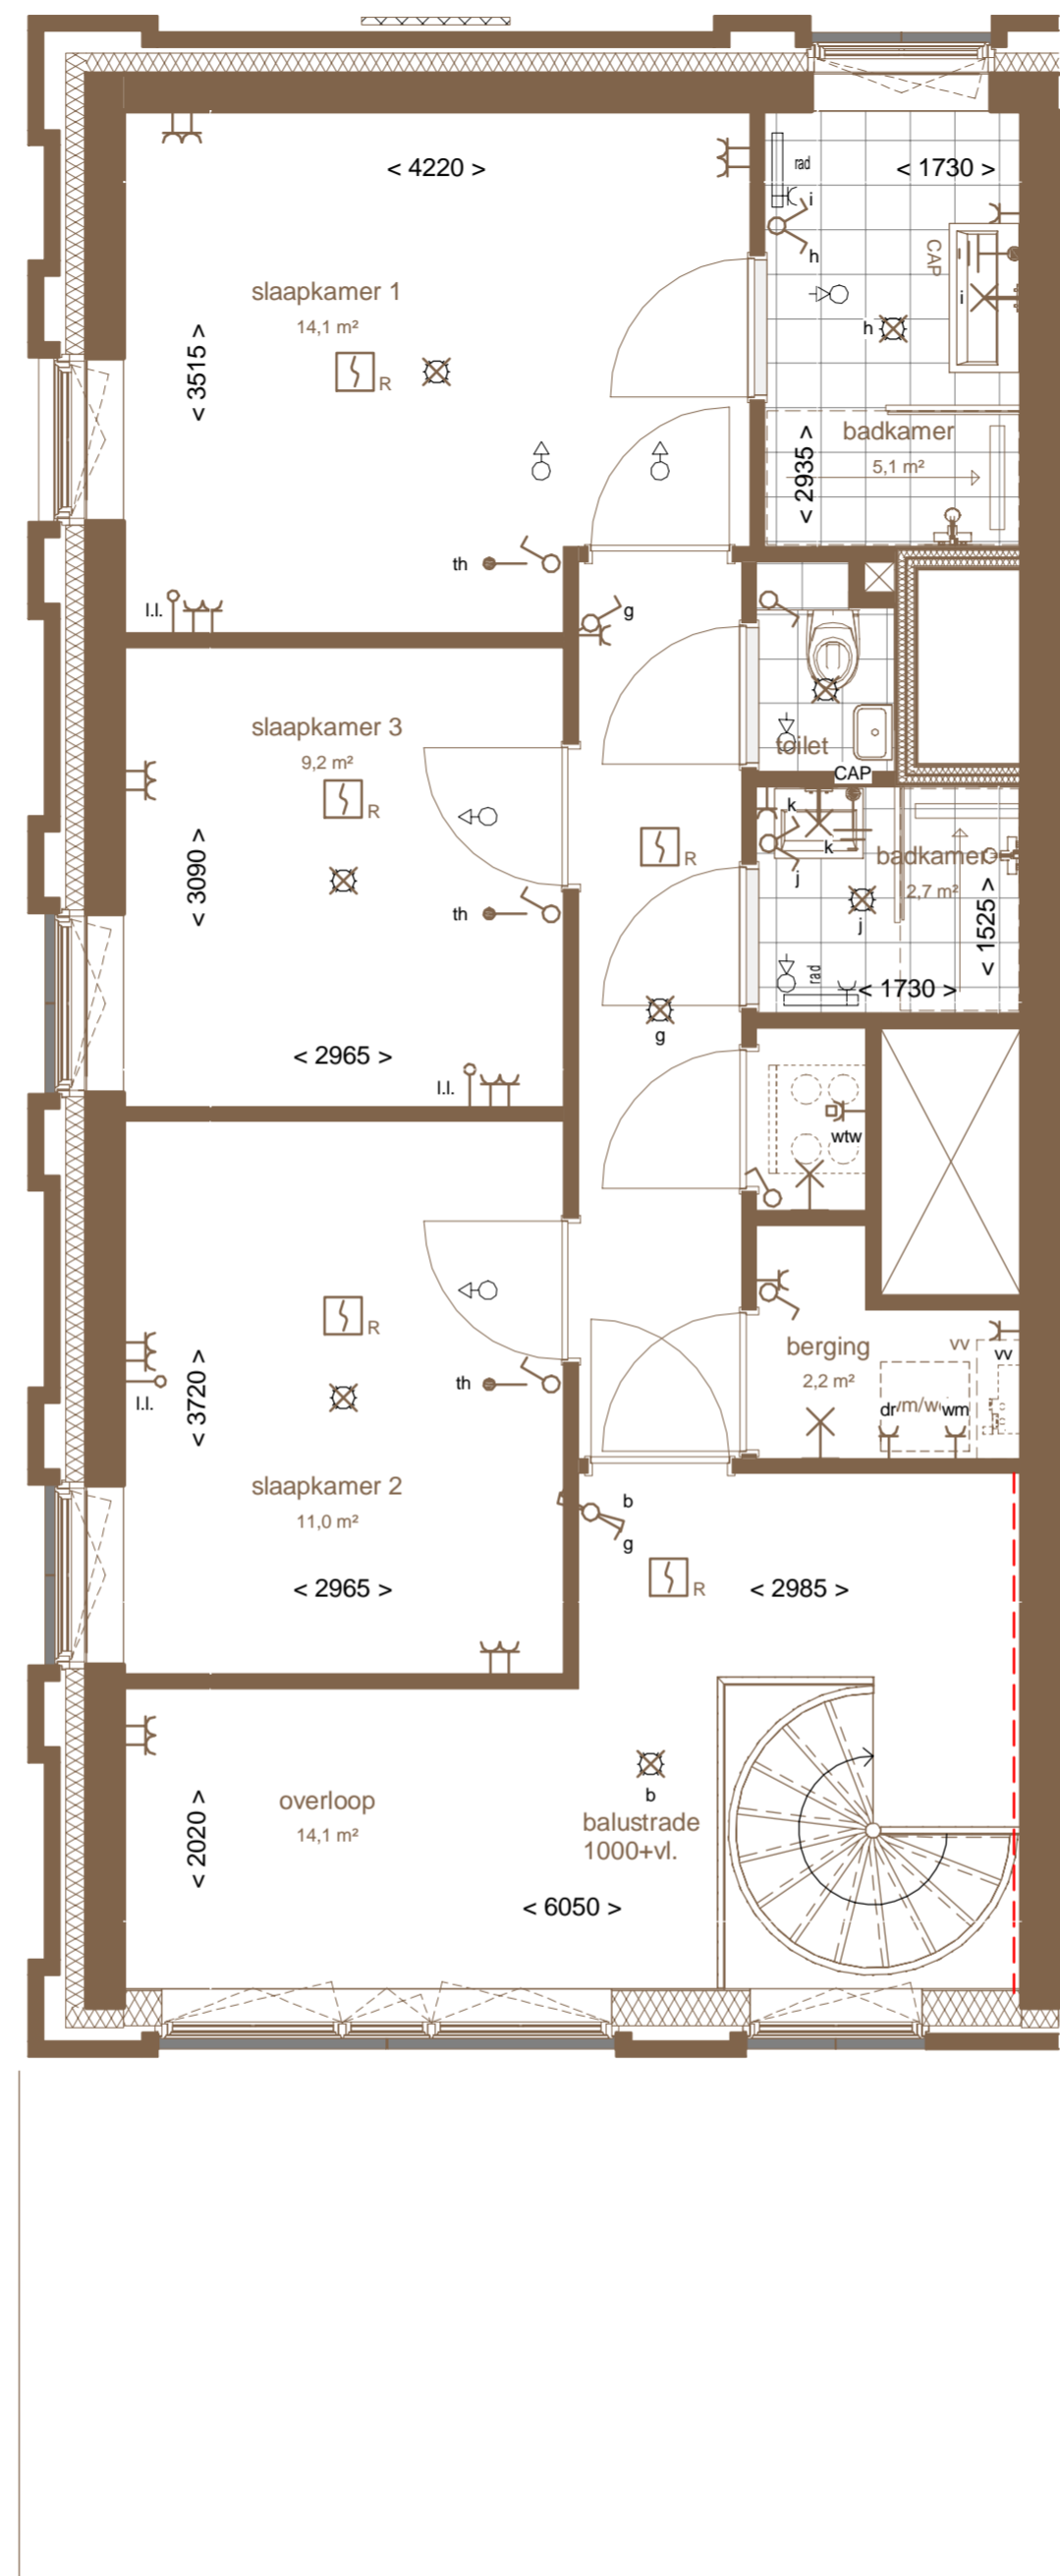

Schaal 1:50

Berging gesitueerd  
in The Estate

Floor 6

**THE PENTHOUSE**  
in The Central

N° 61 / Floor 6 + 7

Gebruiksoppervlakte:  
126,5m<sup>2</sup>

**LITTLE**

**COOLHAVEN**  
LOFTS AND  
WORKSPACES

09/03/2018 - A2

- Positie n.t.b.
- 3x
  - 4x
  - 1x
  - 1x
  - 1x
  - 1x
  - 1x
  - 1x

Berging gesitueerd in The Estate

Floor 6

**THE PENTHOUSE LOFT**  
in The Central  
N° 61 / Floor 6 + 7  
Gebruiksoppervlakte: 126,5m²

--- ruwe betonwand

**COOLHAVEN**  
LOFTS AND WORKSPACES  
09/03/2018 - A2