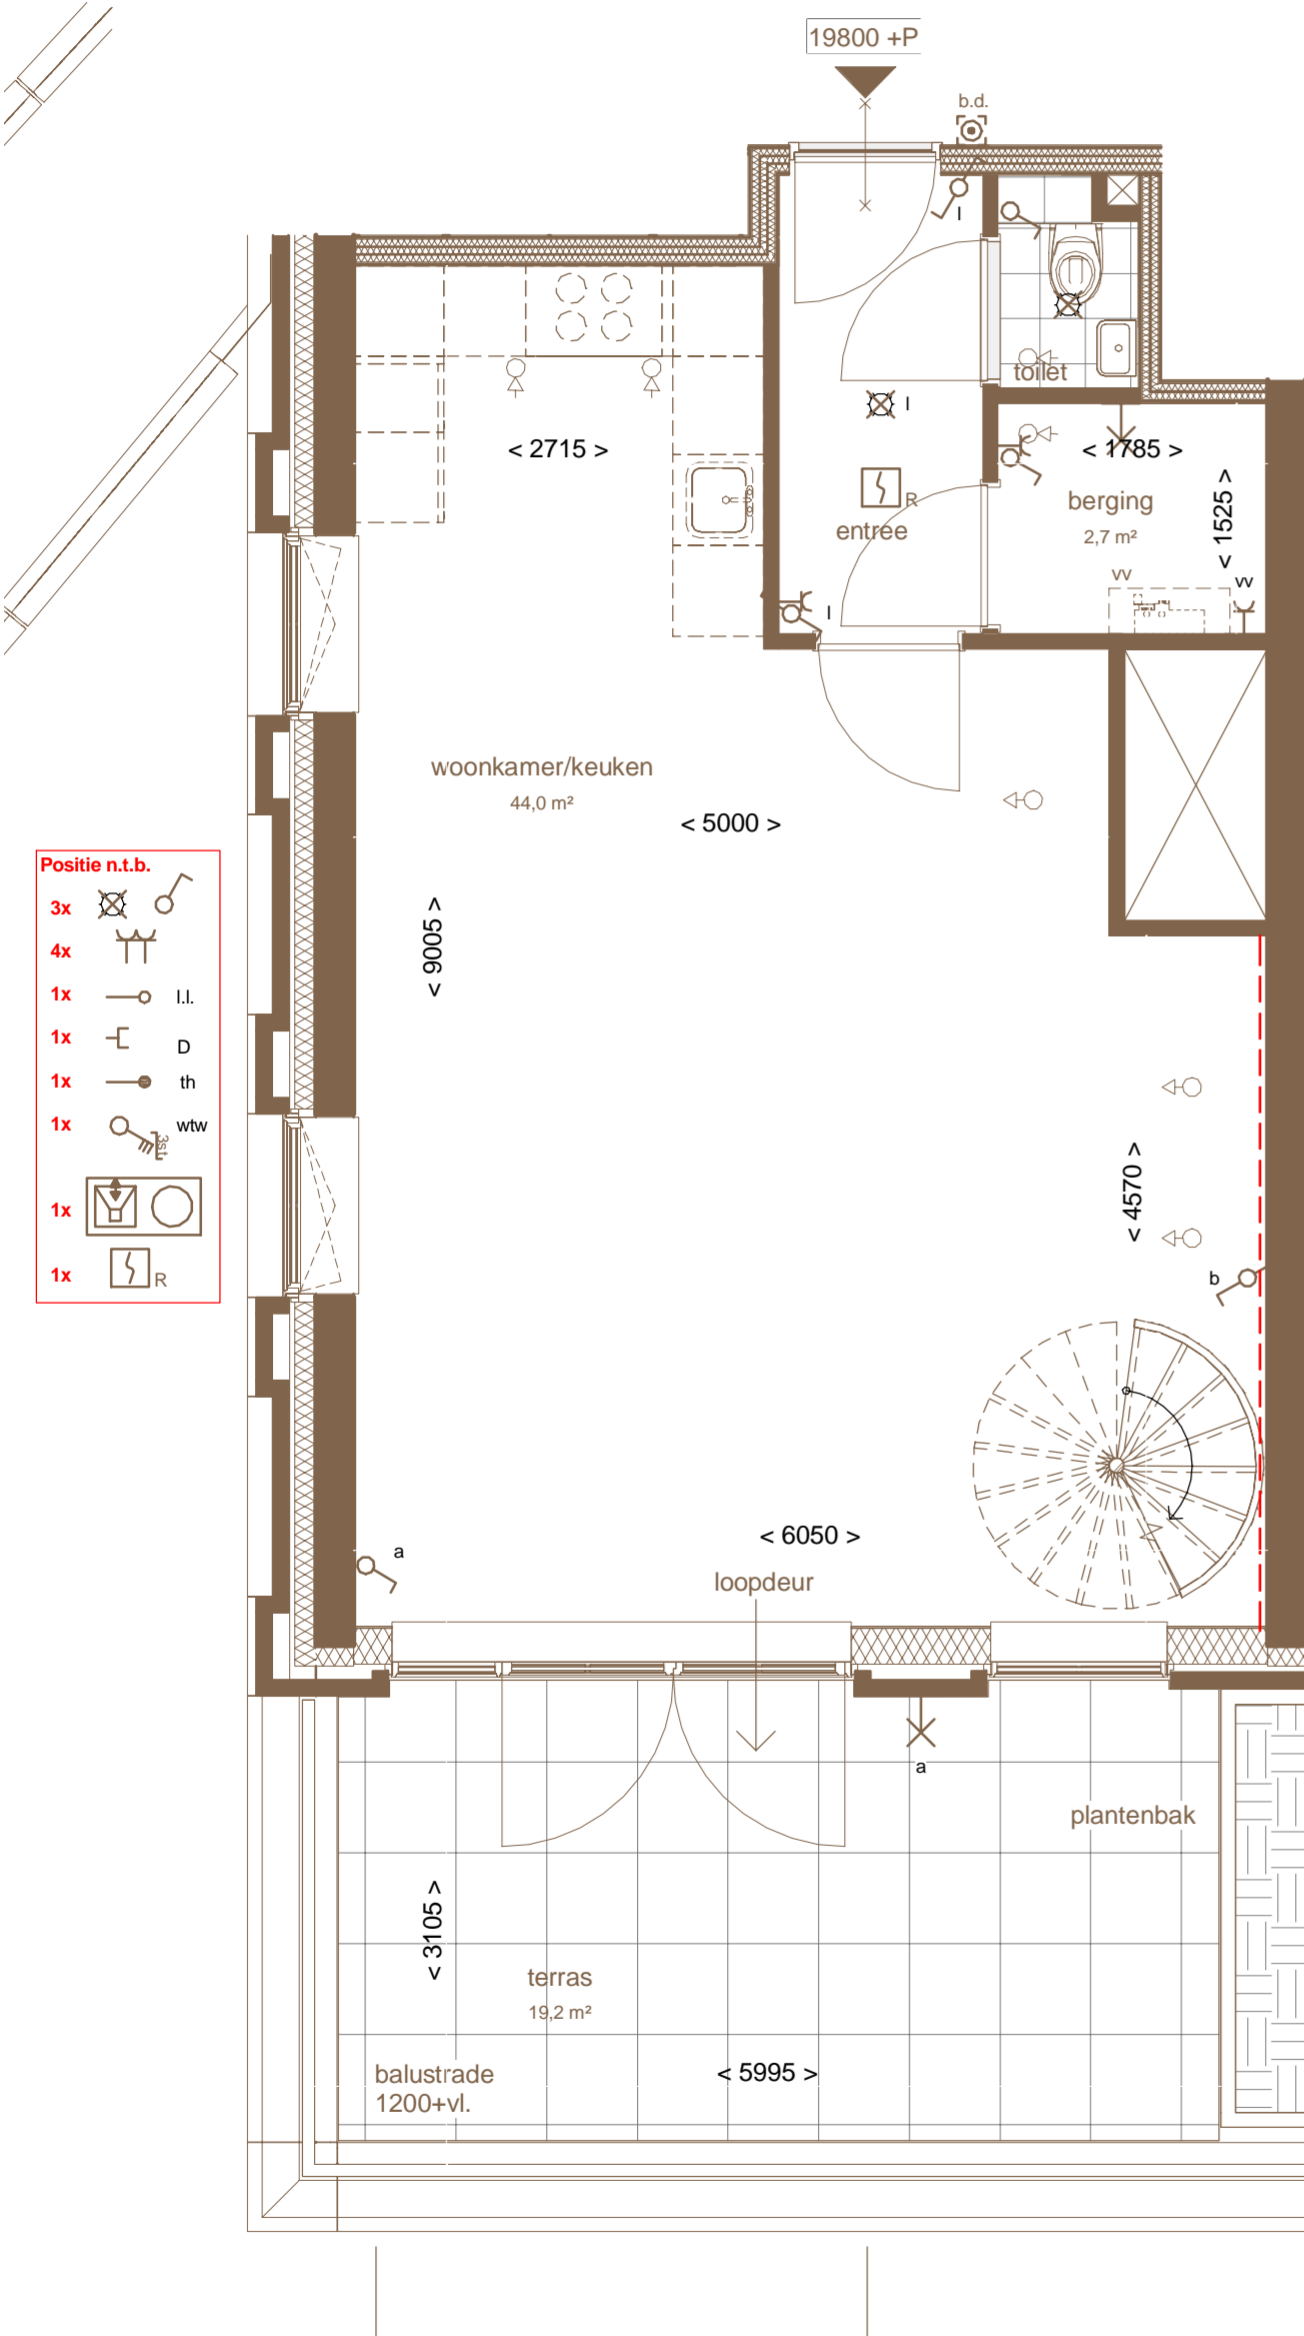

Schaal 1:50

Berging gesitueerd  
in The Estate

Floor 6

**THE PENTHOUSE**  
in The Central

N° 61 / Floor 6 + 7

Gebruiksoppervlakte:  
126,5m<sup>2</sup>

**LITTLE**

**COOLHAVEN**  
LOFTS AND  
WORKSPACES

09/03/2018 - A2

- Positie n.t.b.
- 3x
  - 4x
  - 1x
  - 1x
  - 1x
  - 1x
  - 1x
  - 1x

Berging gesitueerd in The Estate

Floor 6

**THE PENTHOUSE LOFT**  
in The Central  
N° 61 / Floor 6 + 7  
Gebruiksoppervlakte: 126,5m²

--- ruwe betonwand

**COOLHAVEN**  
LOFTS AND WORKSPACES  
09/03/2018 - A2