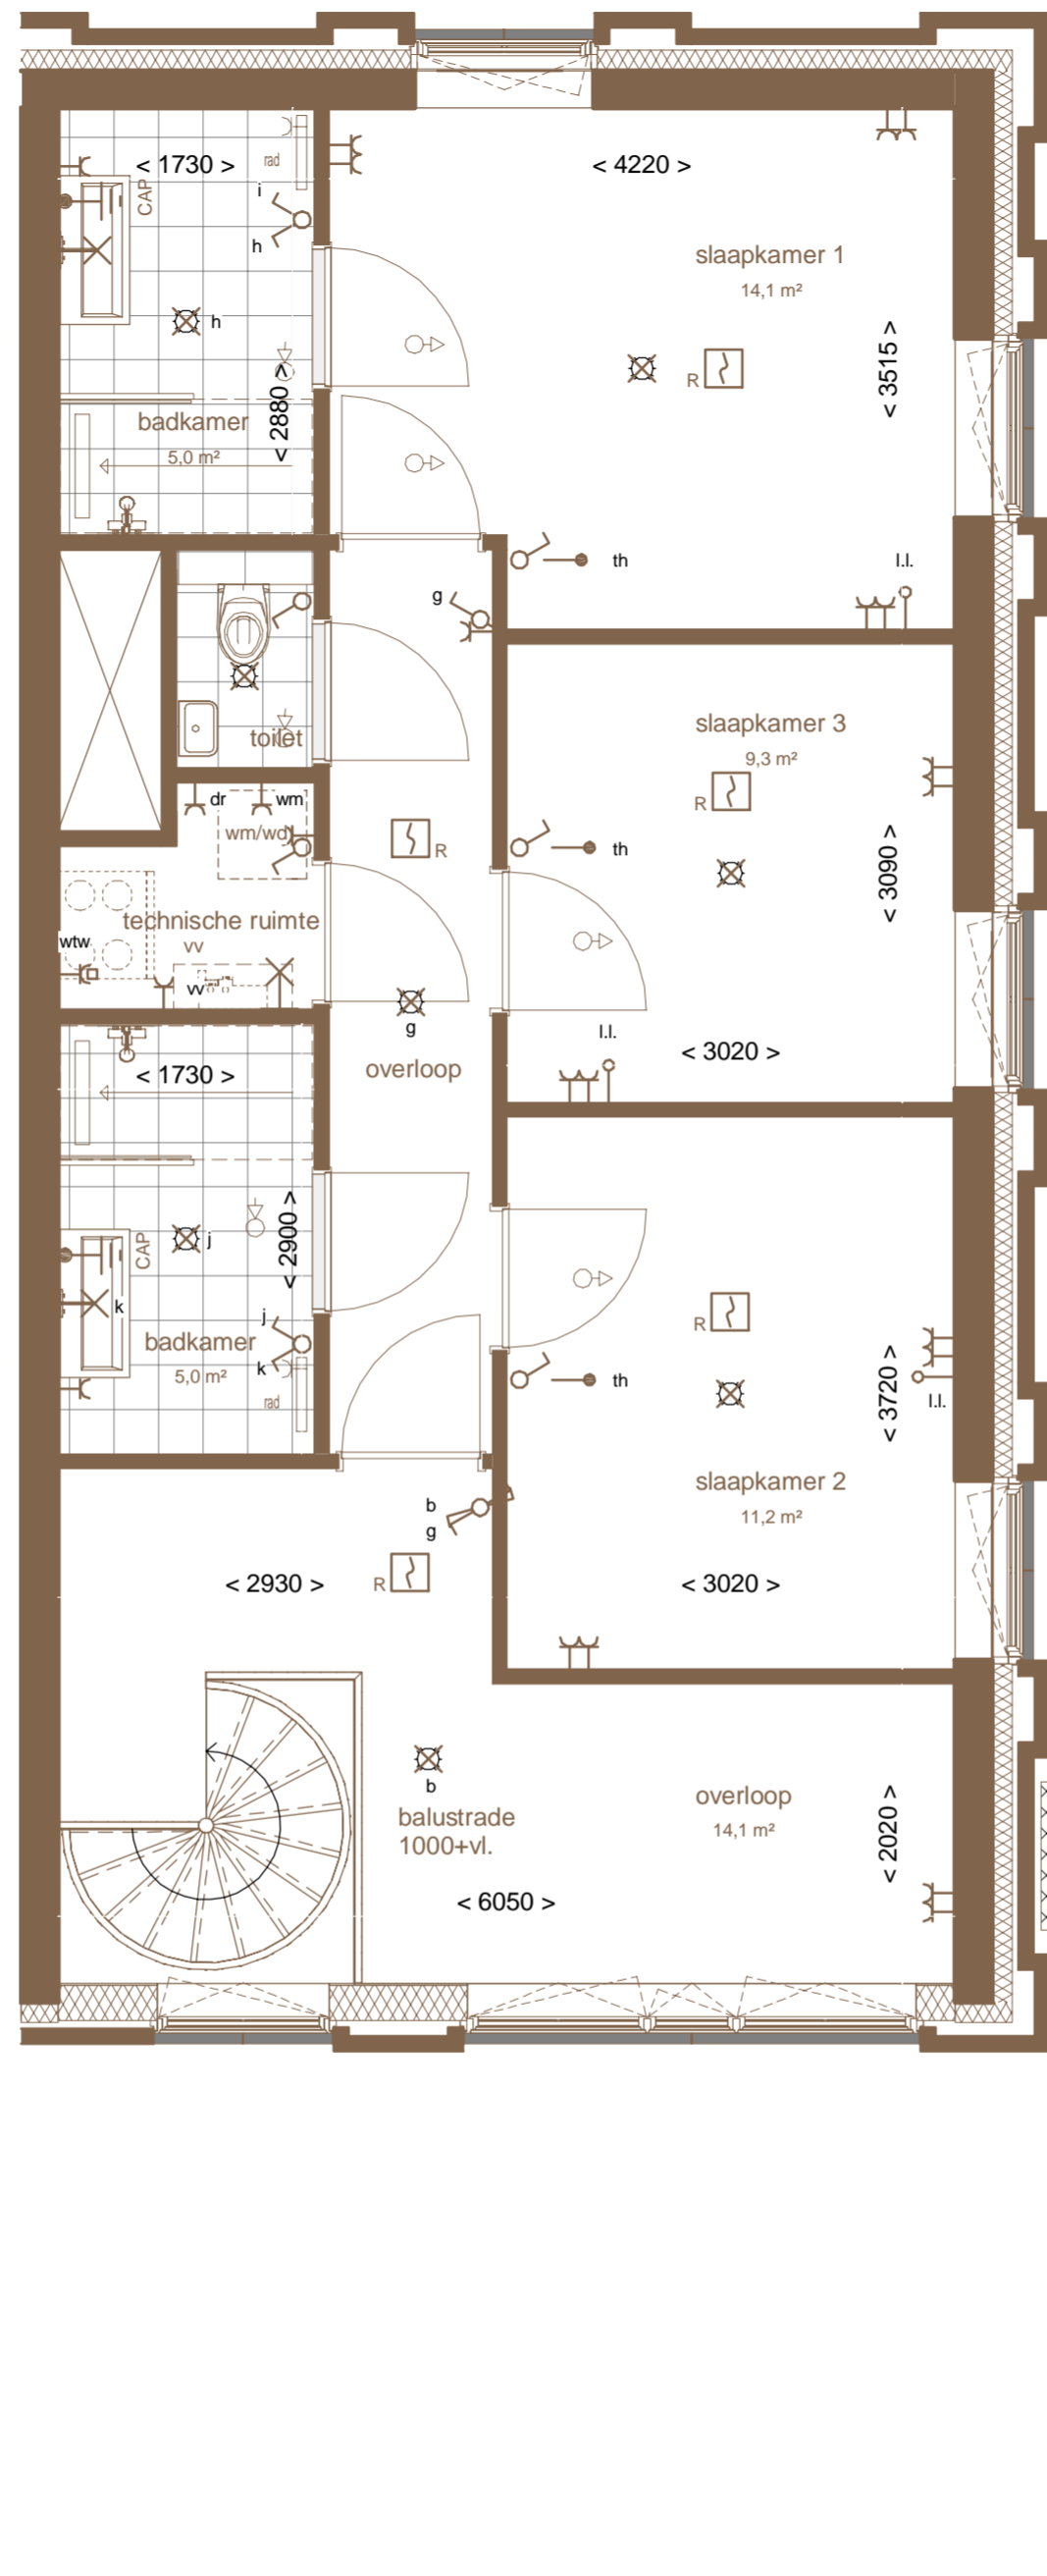

Schaal 1:50

Berging gesitueerd in The Estate

Floor 6

THE PENTHOUSE
in The Central

N° 62 / Floor 6 + 7

Gebruiksoppervlakte:
149,9m²

LITTLE

COOLHAVEN
LOFTS AND
WORKSPACES