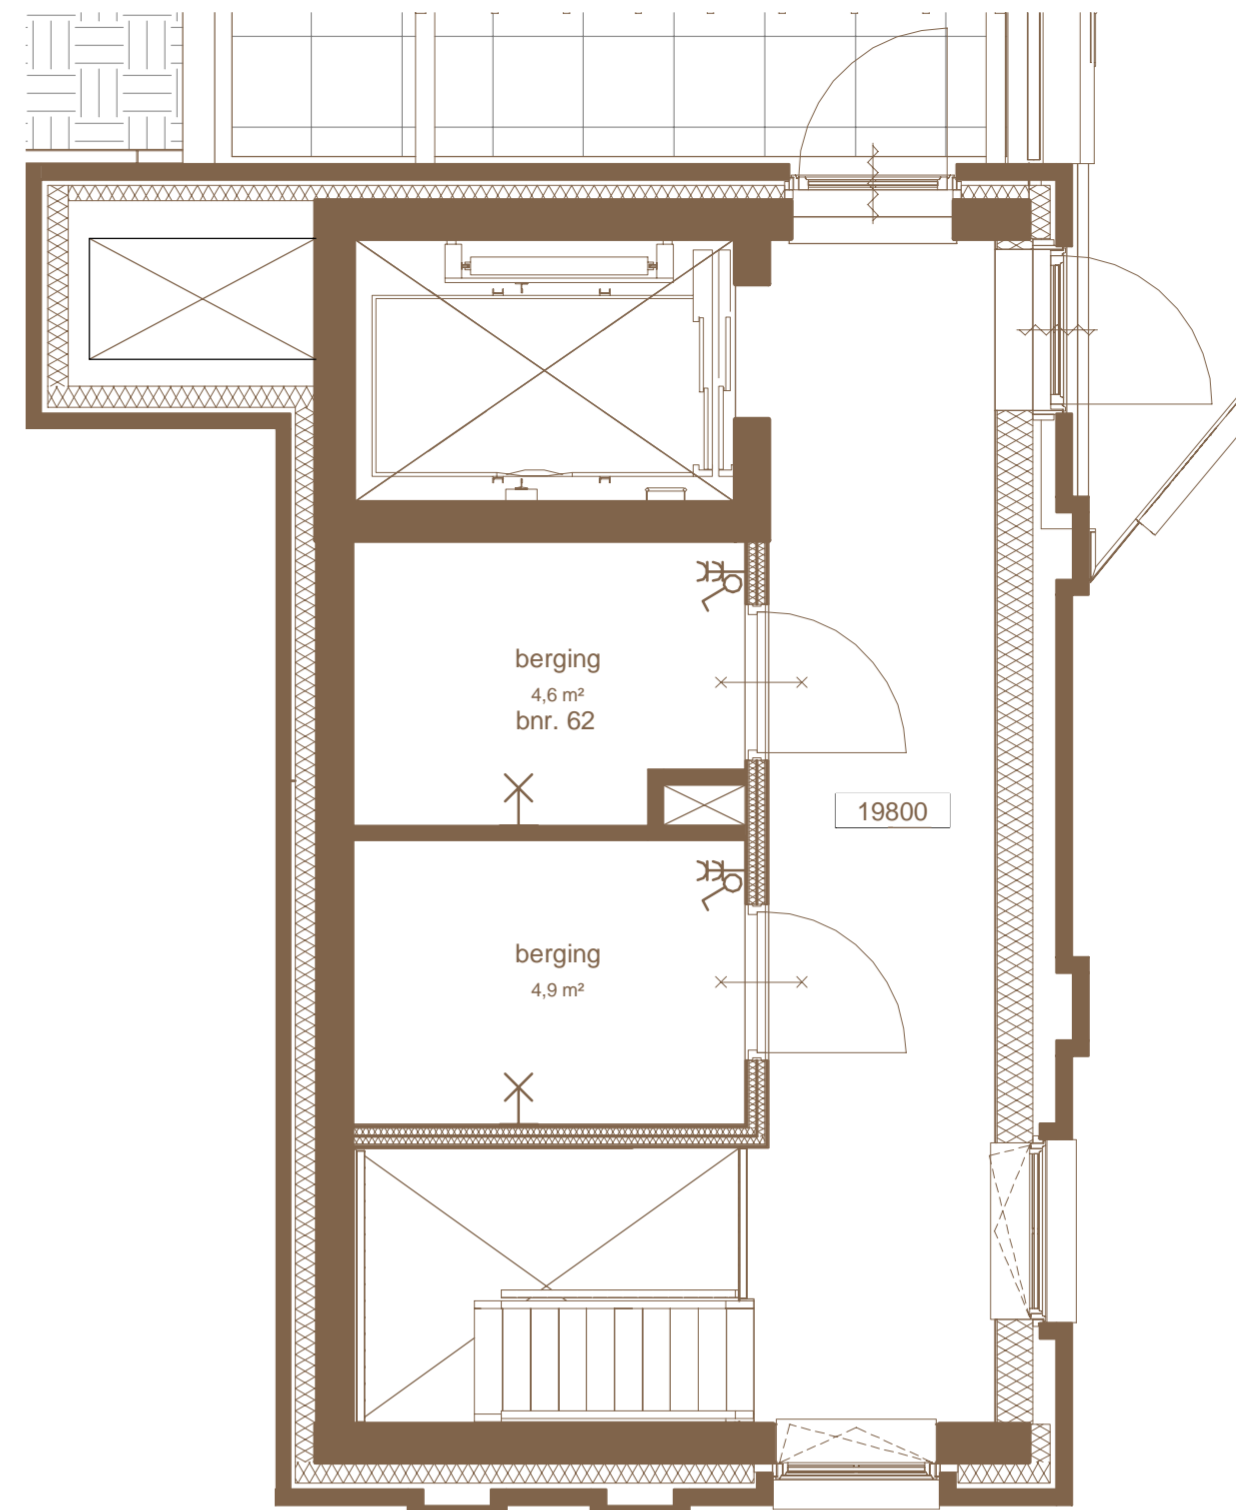

Schaal 1:50

Berging gesitueerd in The Estate

Floor 6

THE PENTHOUSE
in The Central

N° 62 / Floor 6 + 7

Gebruiksoppervlakte:
149,9m²

LITTLE

COOLHAVEN
LOFTS AND
WORKSPACES