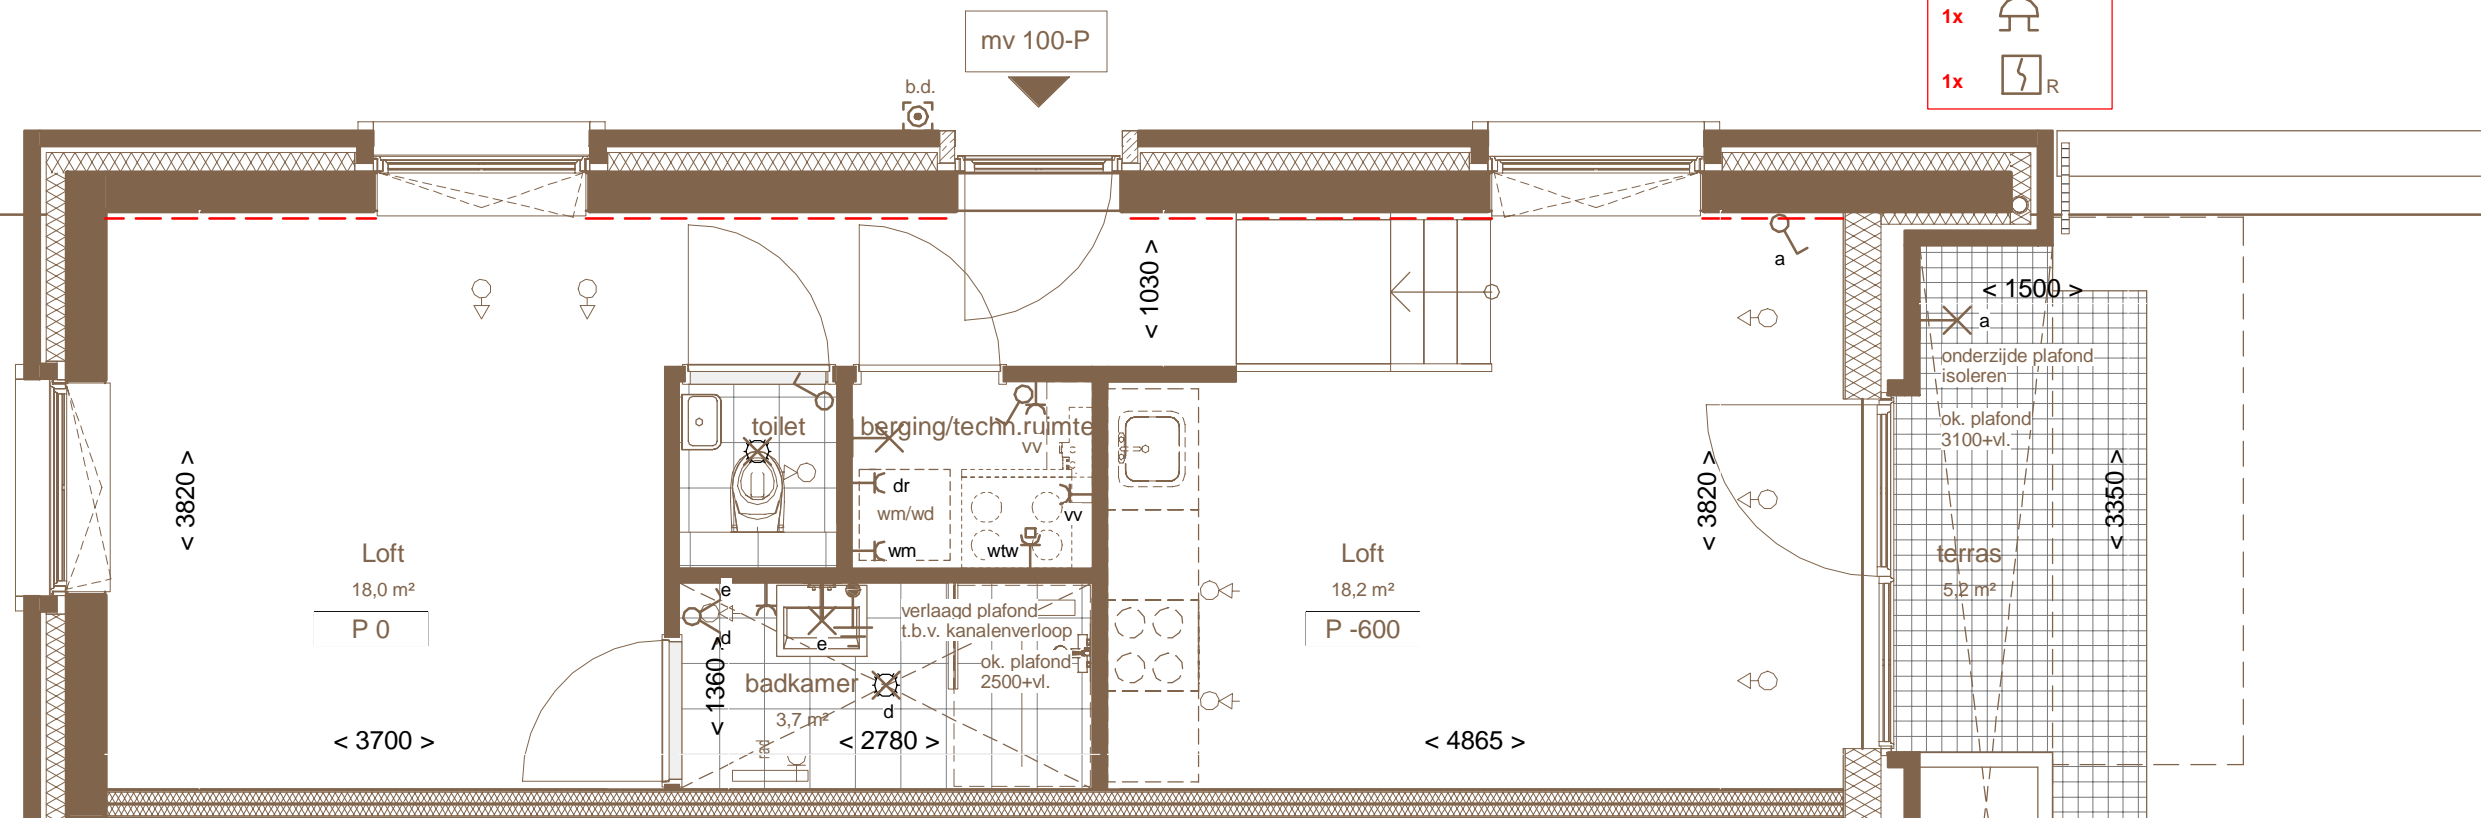

THE XSMALL
in The Bright

N° 65 / Ground floor

Gebruiksoppervlakte:
44,5m²

Schaal 1:50

LITTLE

COOLHAVEN

**LOFTS AND
WORKSPACES**

09/03/2018 - A3

THE XSMALL LOFT
in The Bright

N° 65 / Ground floor

Gebruiksoppervlakte:
44,5m²

Positie n.t.b.

4x		
6x		
2x		l.l.
1x		D
2x		th
1x		wtw
1x		
1x		R

--- ruwe betonwand

LITTLE

COOLHAVEN