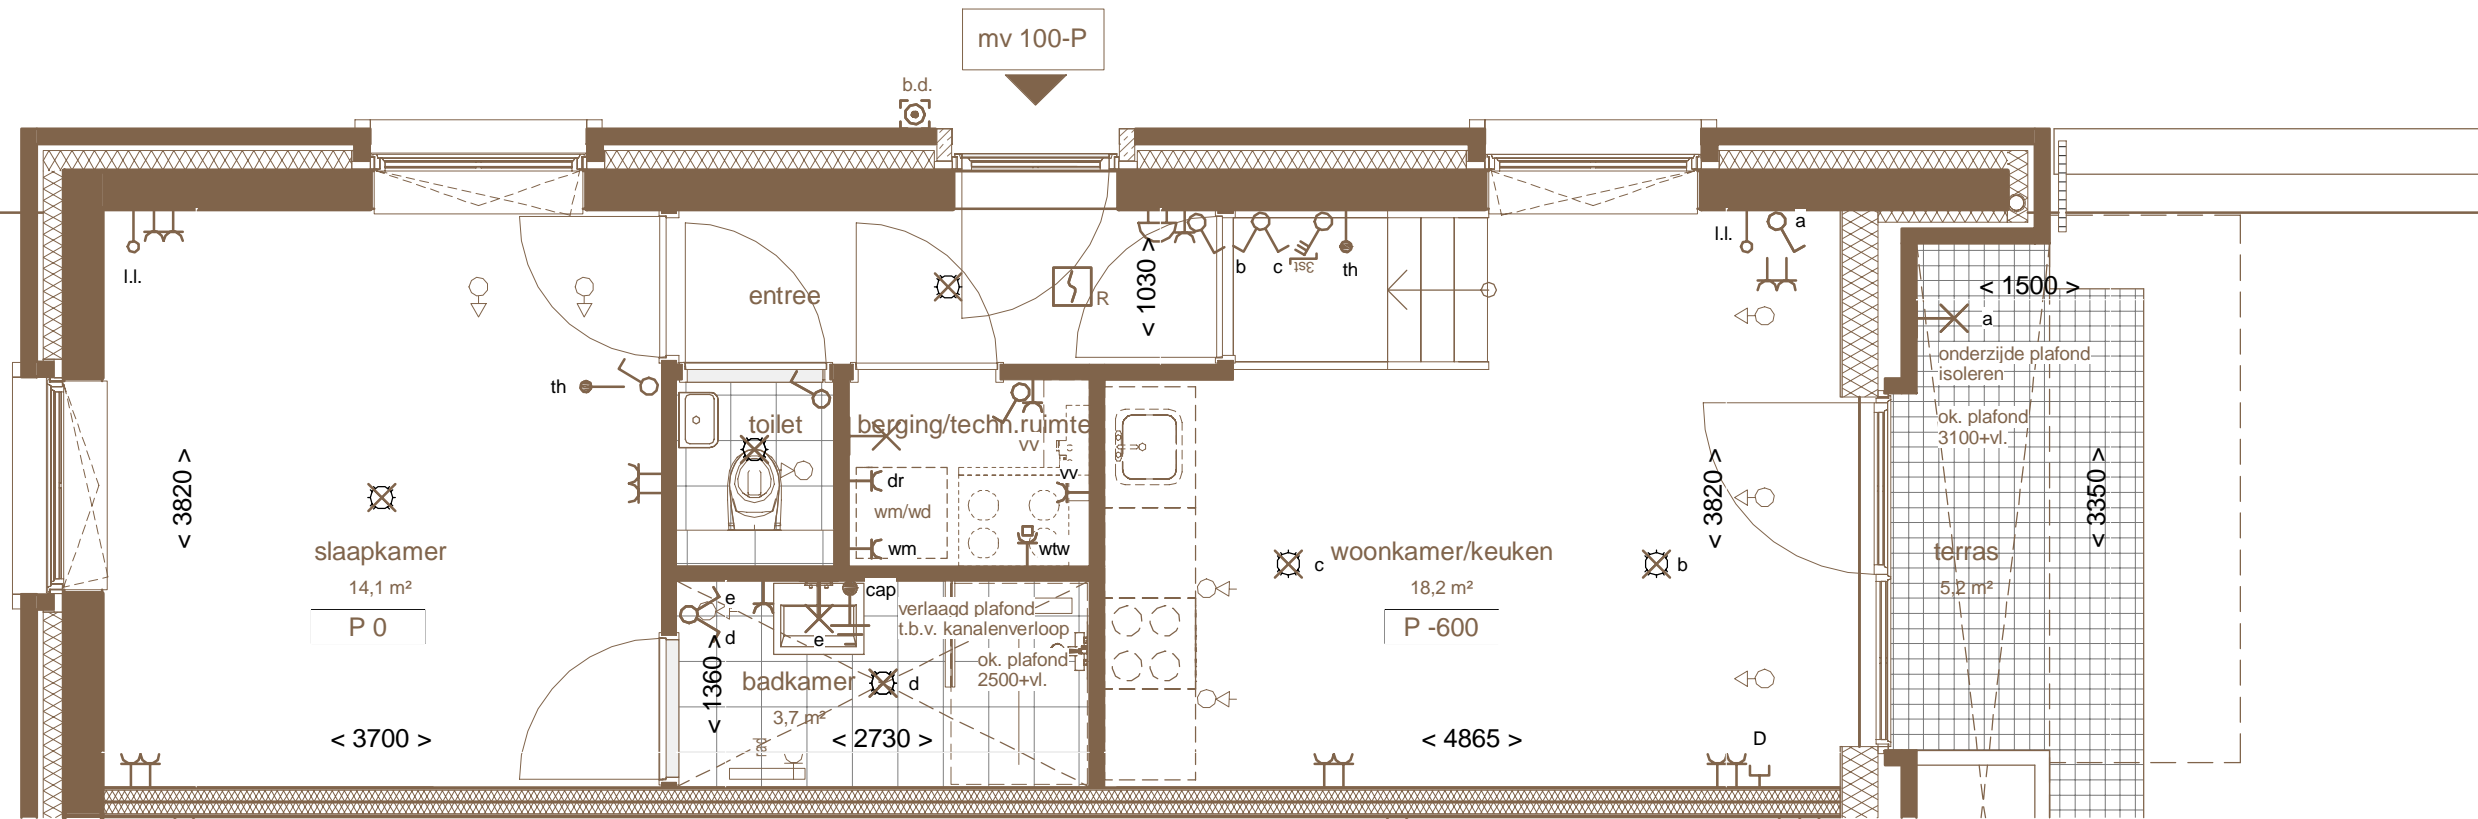

THE XSMALL
in The Bright

N° 65 / Ground floor

Gebruiksoppervlakte:
44,5m²

Schaal 1:50

LITTLE

COOLHAVEN

**LOFTS AND
WORKSPACES**

09/03/2018 - A3

THE XSMALL LOFT
in The Bright

N° 65 / Ground floor

Gebruiksoppervlakte:
44,5m²

Positie n.t.b.

4x		
6x		
2x		l.l.
1x		D
2x		th
1x		wtw
1x		
1x		R

--- ruwe betonwand

LITTLE

COOLHAVEN