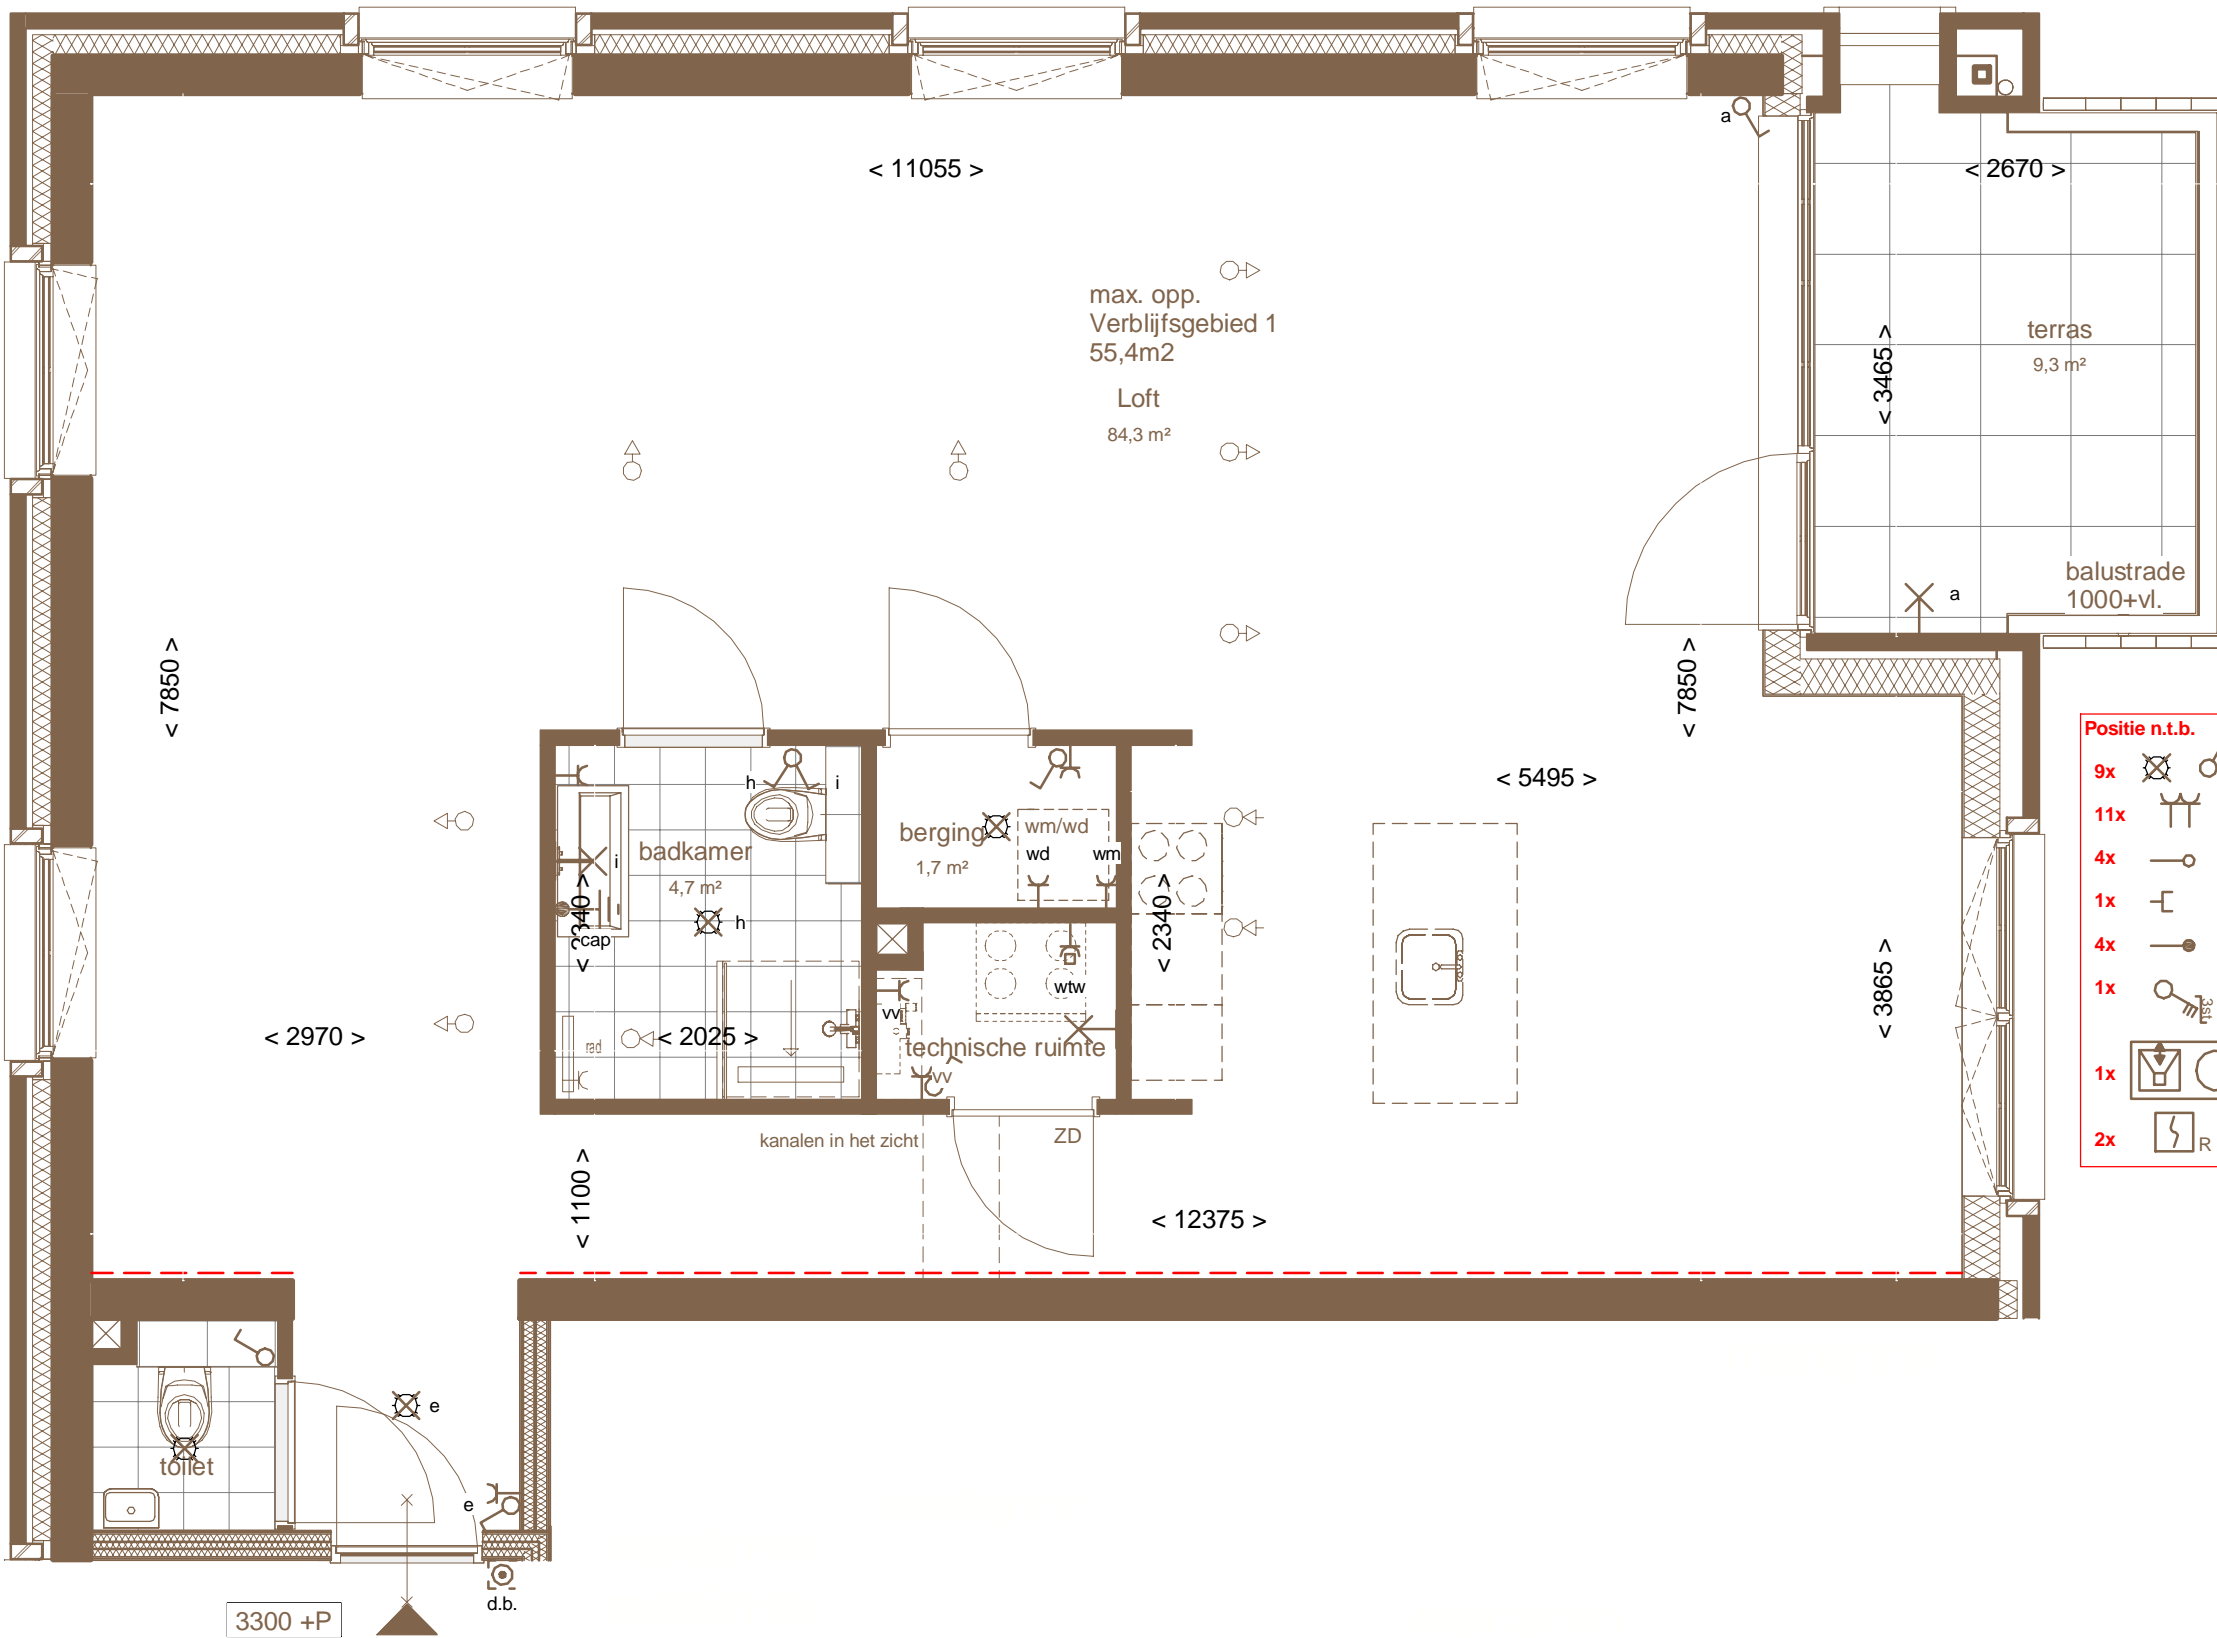

Schaal 1:50

THE LARGE in The Bright

N° 66 / Floor 1

Gebruiksoppervlakte:
96,2m²

LITTLE

COOLHAVEN
LOFTS AND
WORKSPACES

09/03/2018 - A3

Schaal 1:50

THE LARGE LOFT in The Bright

N° 66 / Floor 1

Gebruiksoppervlakte:
96,2m²

- Positie n.t.b.**
- 9x light fixture
 - 11x ceiling light
 - 4x I.I.
 - 1x D
 - 4x th
 - 1x wtw
 - 1x w
 - 2x R

--- ruwe betonwand

LITTLE

COOLHAVEN
LOFTS AND
WORKSPACES