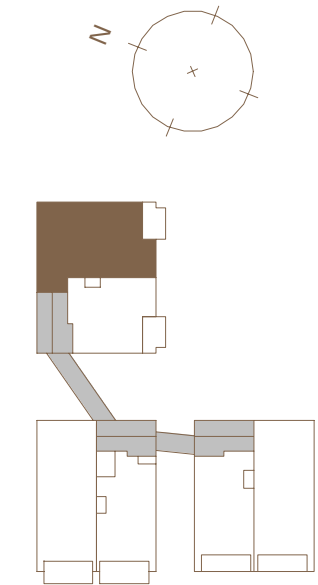

Schaal 1:50

THE LARGE
in The Bright

N° 67 / Floor 2
N° 69 / Floor 3
N° 71 / Floor 4
N° 73 / Floor 5

Gebruiksoppervlakte:
97m²

LITTLE

COOLHAVEN
LOFTS AND
WORKSPACES

- Positie n.t.b.
- 9x kitchen unit
 - 11x chair
 - 4x i.l. door
 - 1x D door
 - 4x th window
 - 1x wtw window
 - 1x sink
 - 2x R radiator

THE LARGE LOFT in The Bright

N° 67 / Floor 2
N° 69 / Floor 3
N° 71 / Floor 4
N° 73 / Floor 5

Gebruiksoppervlakte:
97m²

--- ruwe betonwand

LITTLE

COOLHAVEN
LOFTS AND
WORKSPACES

Schaal 1:50