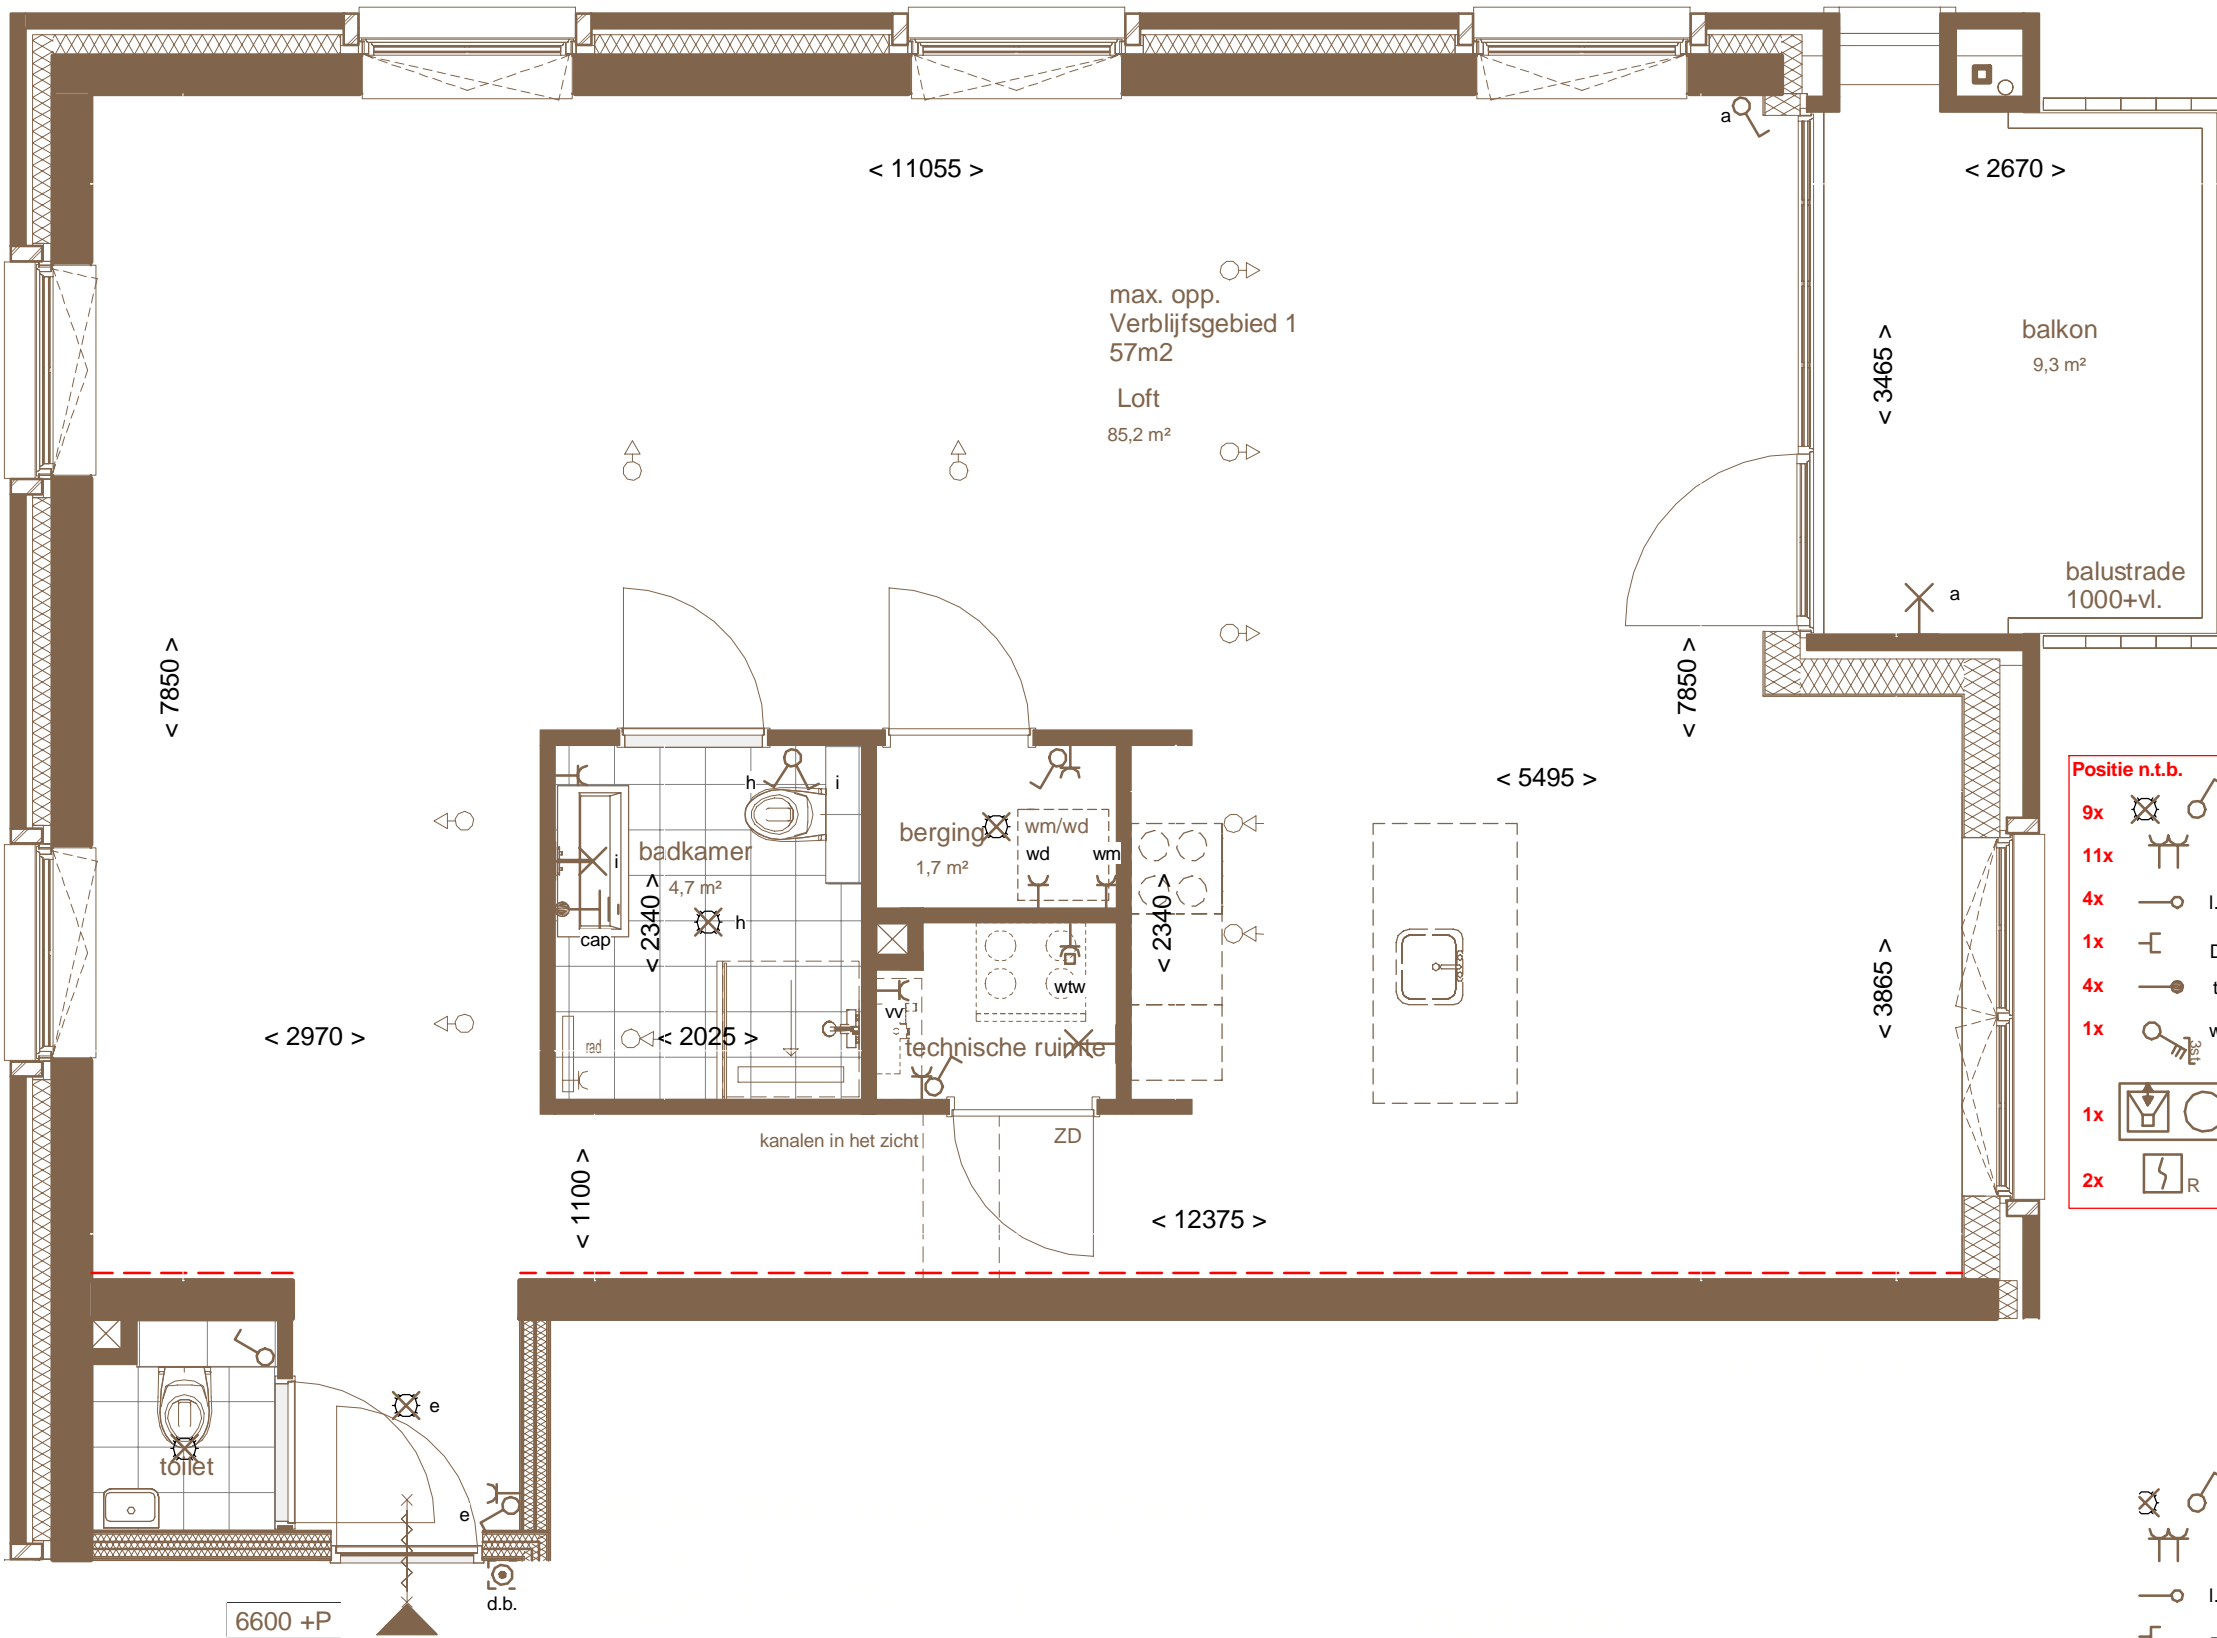

Schaal 1:50

THE LARGE
in The Bright

N° 67 / Floor 2
N° 69 / Floor 3
N° 71 / Floor 4
N° 73 / Floor 5

Gebruiksoppervlakte:
97m²

LITTLE

COOLHAVEN
LOFTS AND
WORKSPACES

- Positie n.t.b.
- 9x kitchen unit
 - 11x chair
 - 4x i.l. door
 - 1x D door
 - 4x th window
 - 1x wtw window
 - 1x sink
 - 2x R radiator

THE LARGE LOFT in The Bright

N° 67 / Floor 2
N° 69 / Floor 3
N° 71 / Floor 4
N° 73 / Floor 5

Gebruiksoppervlakte:
97m²

--- ruwe betonwand

LITTLE

COOLHAVEN
LOFTS AND
WORKSPACES

Schaal 1:50