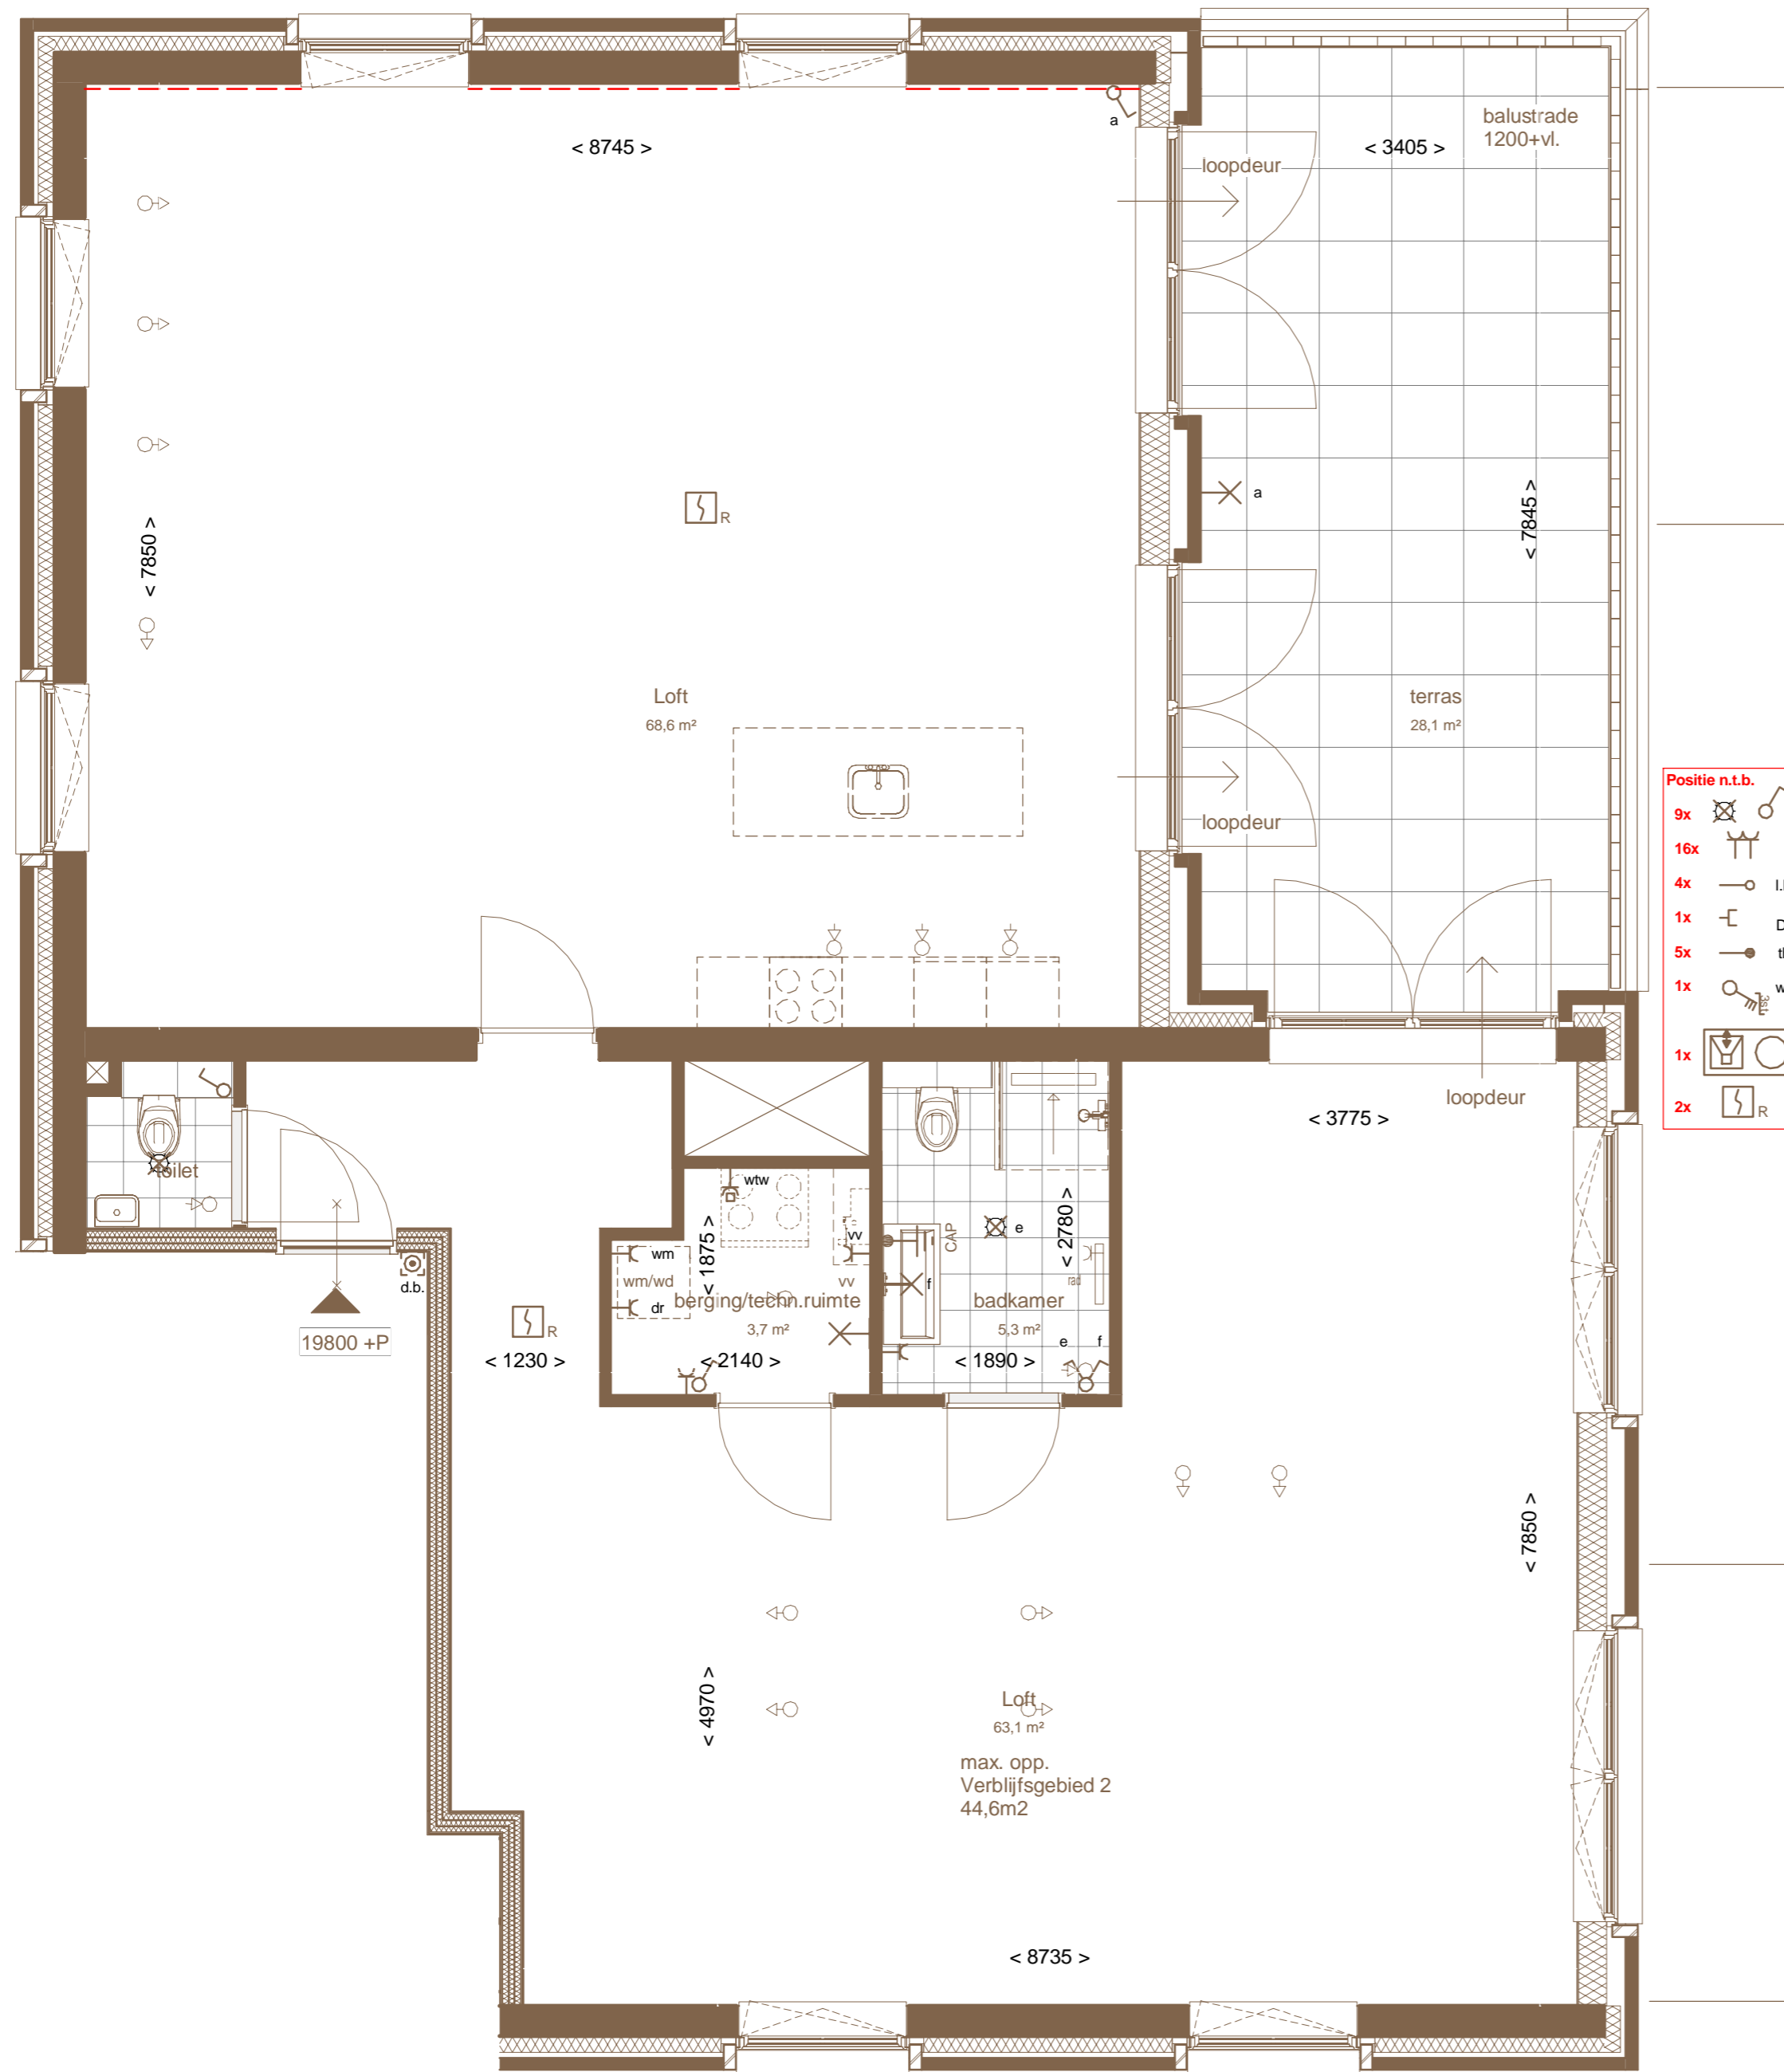

THE PENTHOUSE
in The Bright

N° 75 / Floor 6

Gebruiksoppervlakte:
143,9m²

LITTLE

COOLHAVEN
LOFTS AND
WORKSPACES

09/03/2018 - A2

Schaal 1:50

- Positie n.t.b.
- 9x
 - 16x
 - 4x
 - 1x
 - 5x
 - 1x
 - 1x
 - 2x

**THE PENTHOUSE
LOFT**
in The Bright

N° 75 / Floor 6

Gebruiksoppervlakte:
143,9m²

--- ruwe betonwand

Schaal 1:50

LITTLE

COOLHAVEN
LOFTS AND
WORKSPACES

09/03/2018 - A2