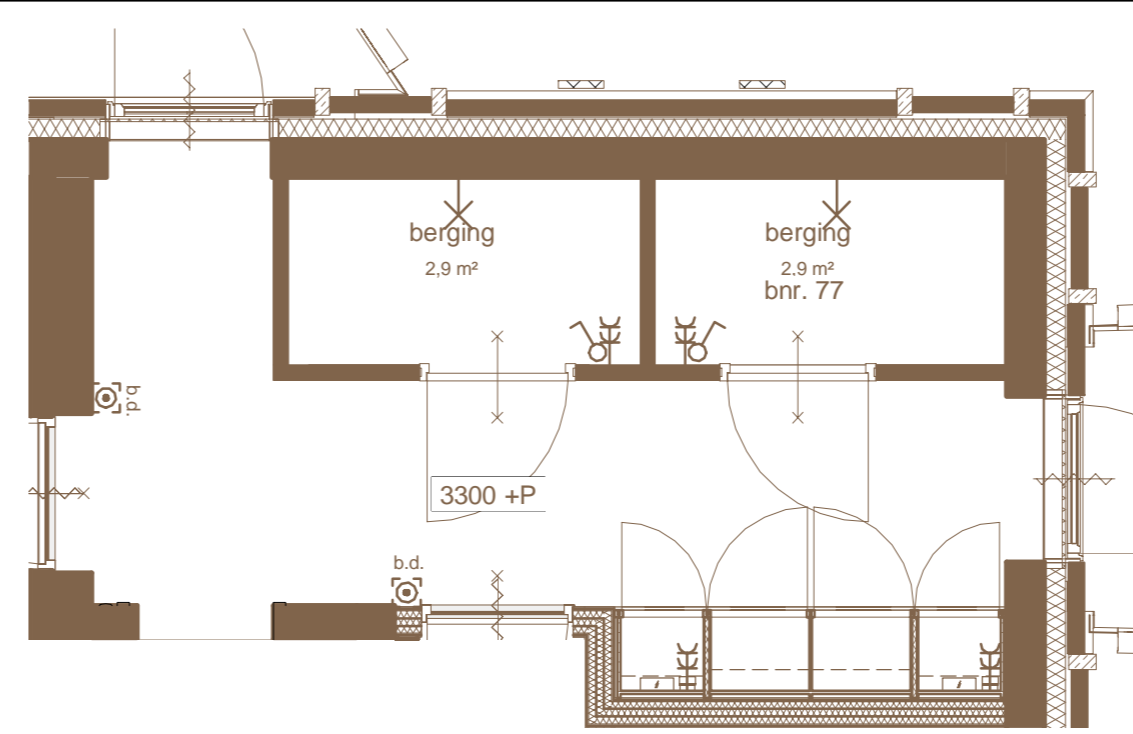

Schaal 1:50

**THE LITTLE**  
in The Regal

N° 77 / Floor 1  
N° 79 / Floor 2

Gebruiksoppervlakte:  
61,4m<sup>2</sup>

**LITTLE**

**COOLHAVEN**  
LOFTS AND  
WORKSPACES

09/03/2018 - A2

**THE LITTLE LOFT**  
in The Regal

N° 77 / Floor 1  
N° 79 / Floor 2

Gebruiksoppervlakte:  
61,4m²

--- ruwe betonwand

**COOLHAVEN**  
LOFTS AND  
WORKSPACES

09/03/2018 - A2

Schaal 1:50