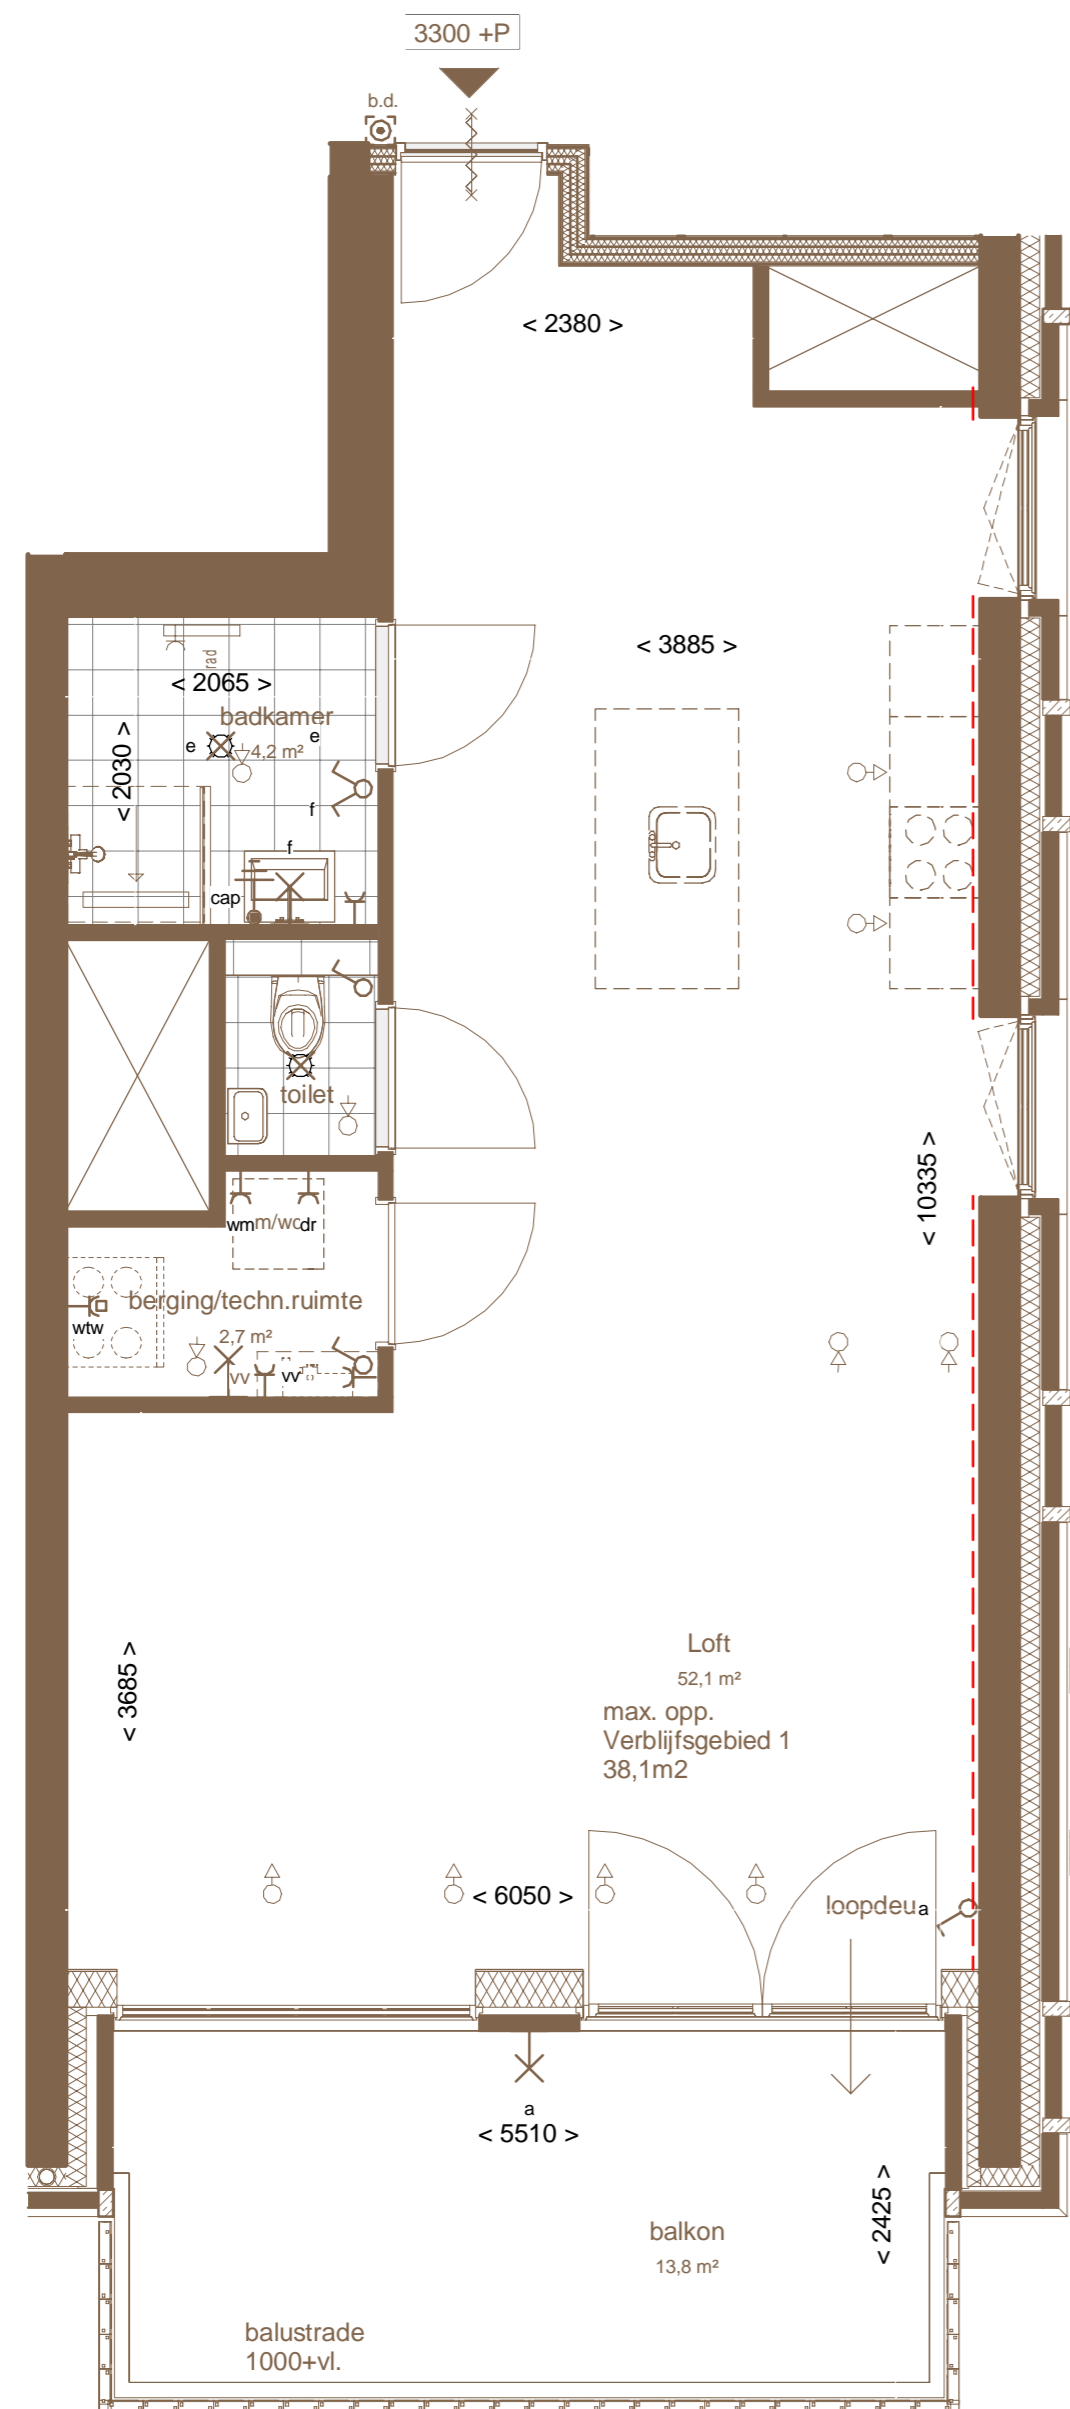

Schaal 1:50

**THE LITTLE**  
in The Regal

N° 77 / Floor 1  
N° 79 / Floor 2

Gebruiksoppervlakte:  
61,4m<sup>2</sup>

**LITTLE**

**COOLHAVEN**  
LOFTS AND  
WORKSPACES

09/03/2018 - A2

**THE LITTLE LOFT**  
in The Regal

N° 77 / Floor 1  
N° 79 / Floor 2

Gebruiksoppervlakte:  
61,4m²

--- ruwe betonwand

**COOLHAVEN**  
LOFTS AND  
WORKSPACES

09/03/2018 - A2

Schaal 1:50