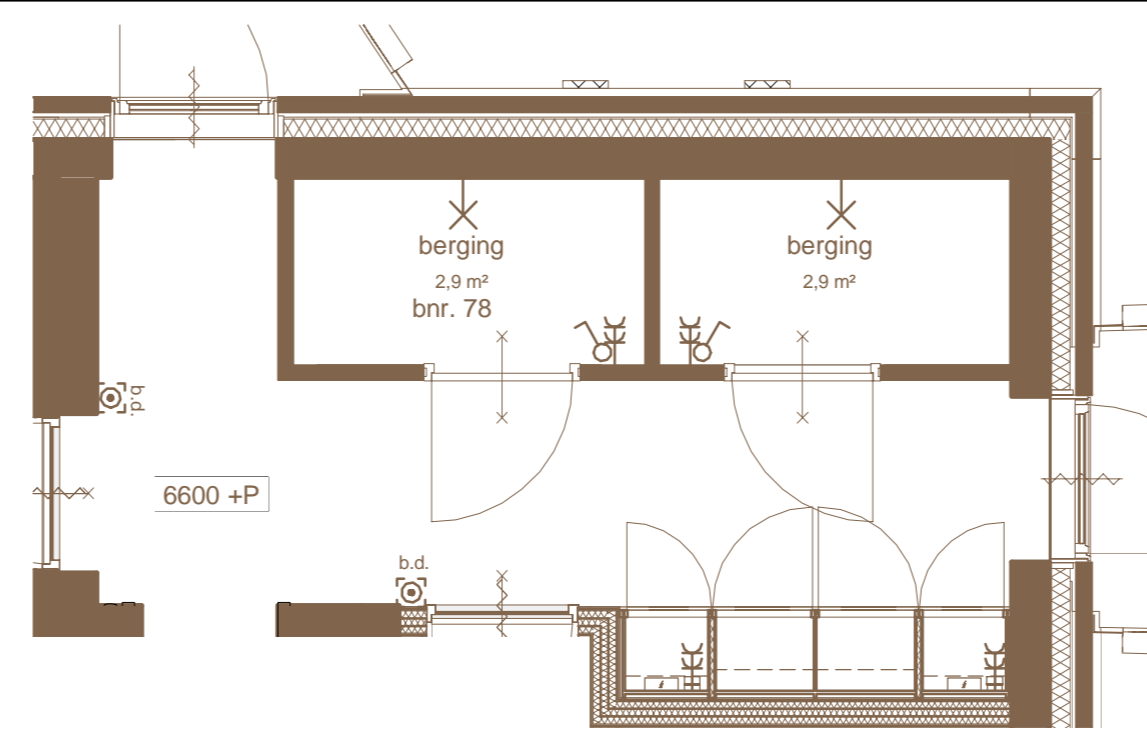

**THE LARGE**  
in The Regal

N° 78 / Floor 2

Gebruiksoppervlakte:  
90,3m²

**LITTLE**

**COOLHAVEN**  
LOFTS AND  
WORKSPACES

09/03/2018 - A2

Schaal 1:50

- Positie n.t.b.
- 8x floor heating
  - 11x light fixture
  - 4x light fixture
  - 1x door
  - 4x door
  - 1x window
  - 1x window
  - 1x window
  - 1x window
  - 2x window

Schaal 1:50

**THE LARGE LOFT**  
in The Regal

N° 78 / Floor 2

Gebruiksoppervlakte:  
90,3m²

--- ruwe betonwand

**COOLHAVEN**  
LOFTS AND  
WORKSPACES

09/03/2018 - A2