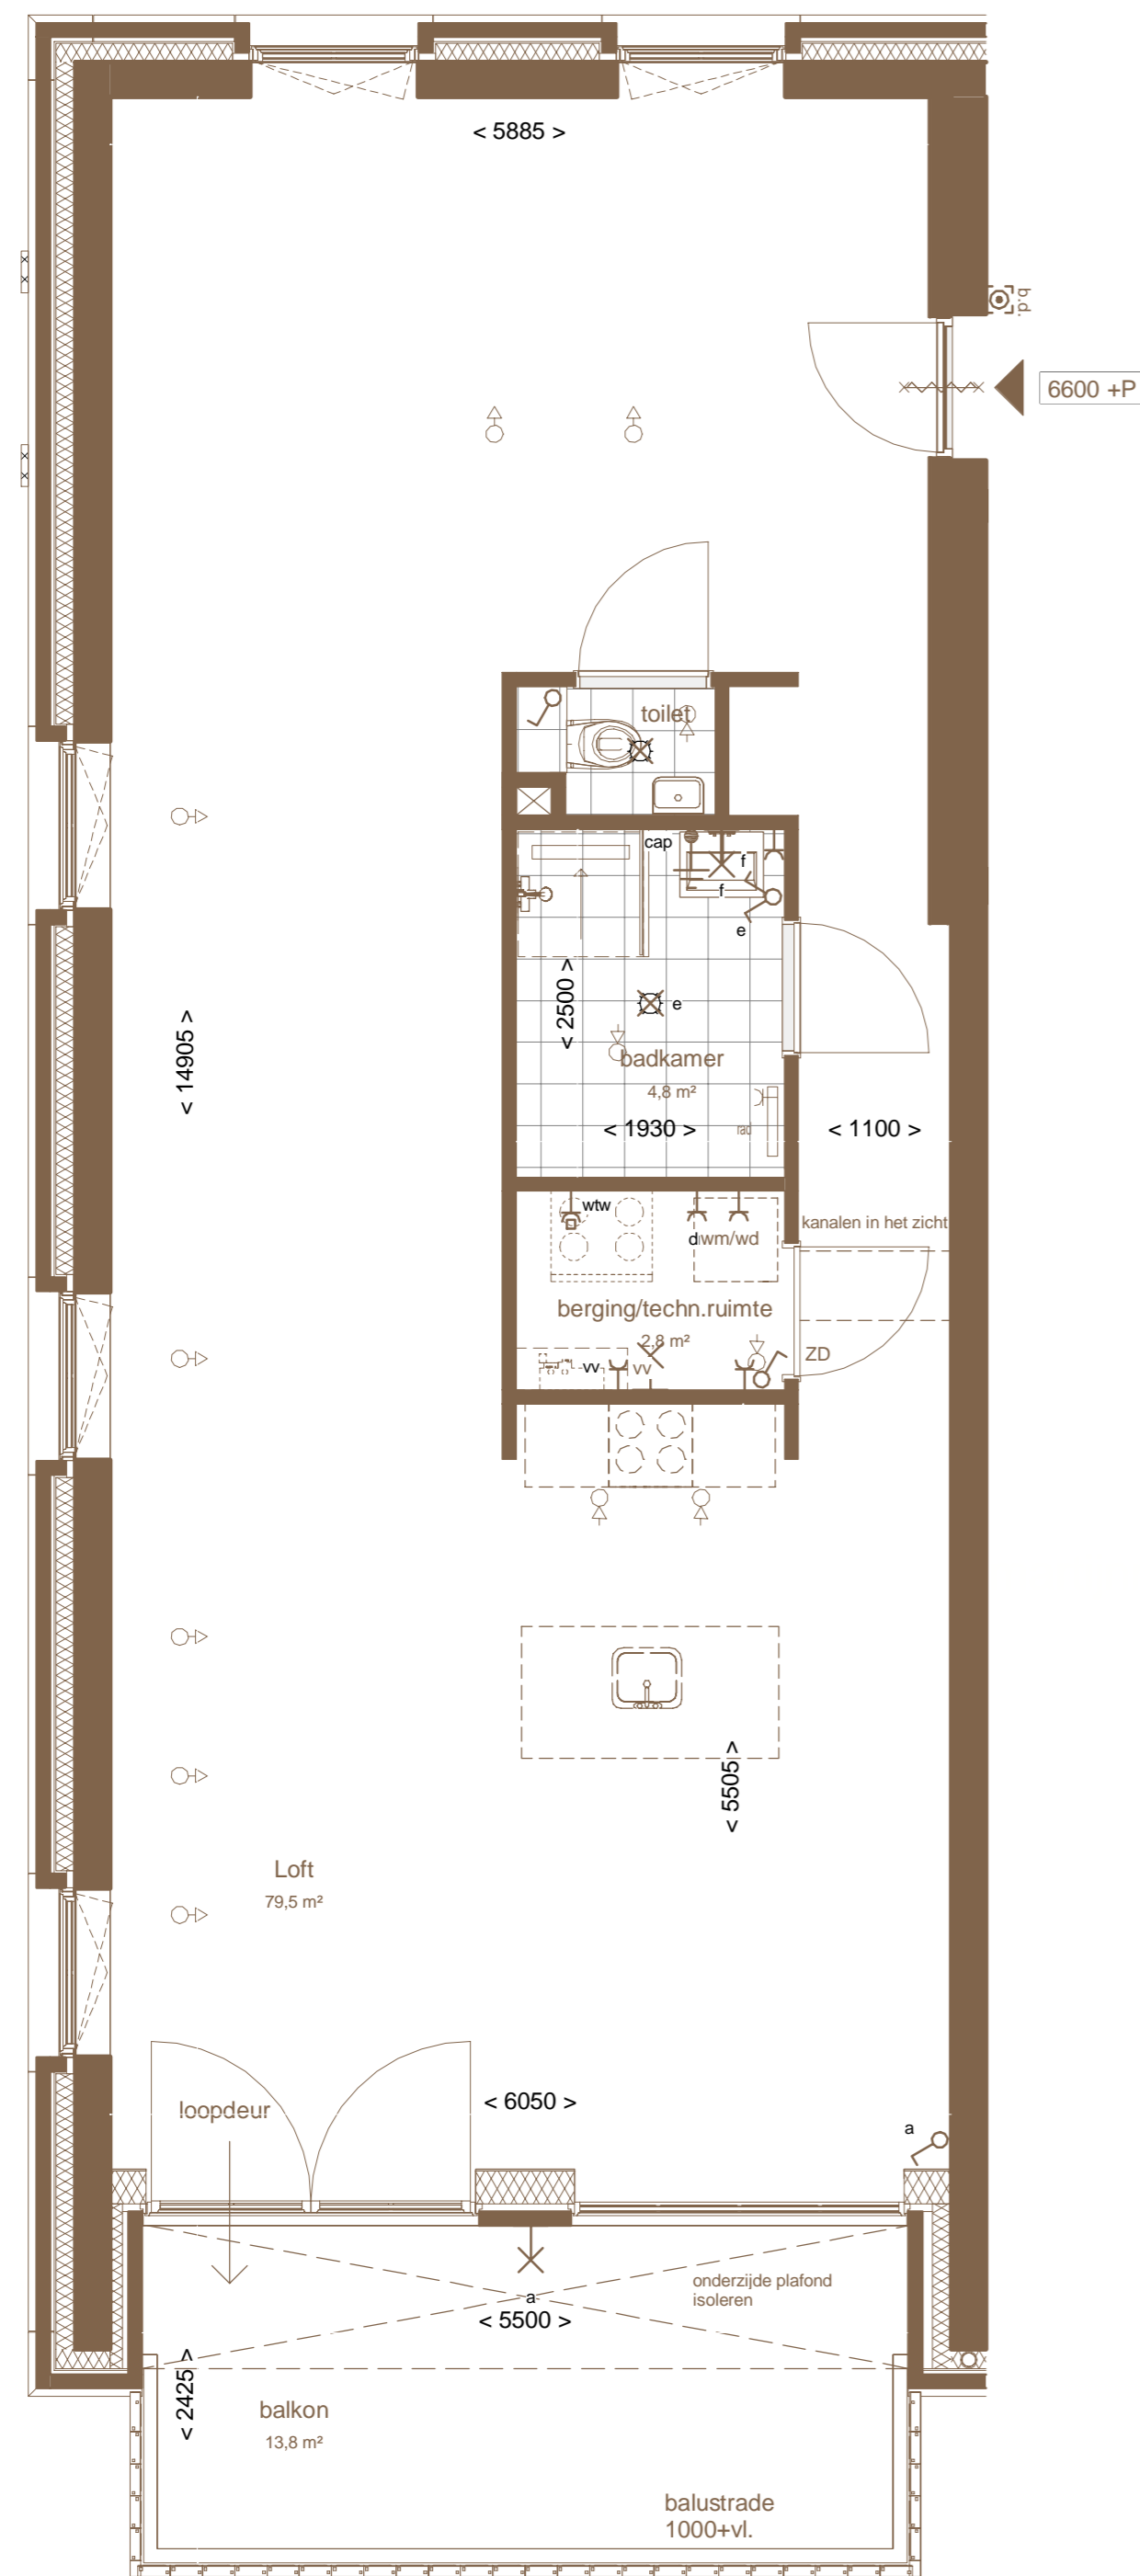

**THE LARGE**  
in The Regal

N° 78 / Floor 2

Gebruiksoppervlakte:  
90,3m²

**LITTLE**

**COOLHAVEN**  
LOFTS AND  
WORKSPACES

09/03/2018 - A2

Schaal 1:50

- Positie n.t.b.
- 8x floor heating
  - 11x light fixture
  - 4x light fixture
  - 1x door
  - 4x door
  - 1x window
  - 1x window
  - 1x window
  - 1x window
  - 2x window

Schaal 1:50

**THE LARGE LOFT**  
in The Regal

N° 78 / Floor 2

Gebruiksoppervlakte:  
90,3m²

--- ruwe betonwand

**COOLHAVEN**  
LOFTS AND  
WORKSPACES

09/03/2018 - A2