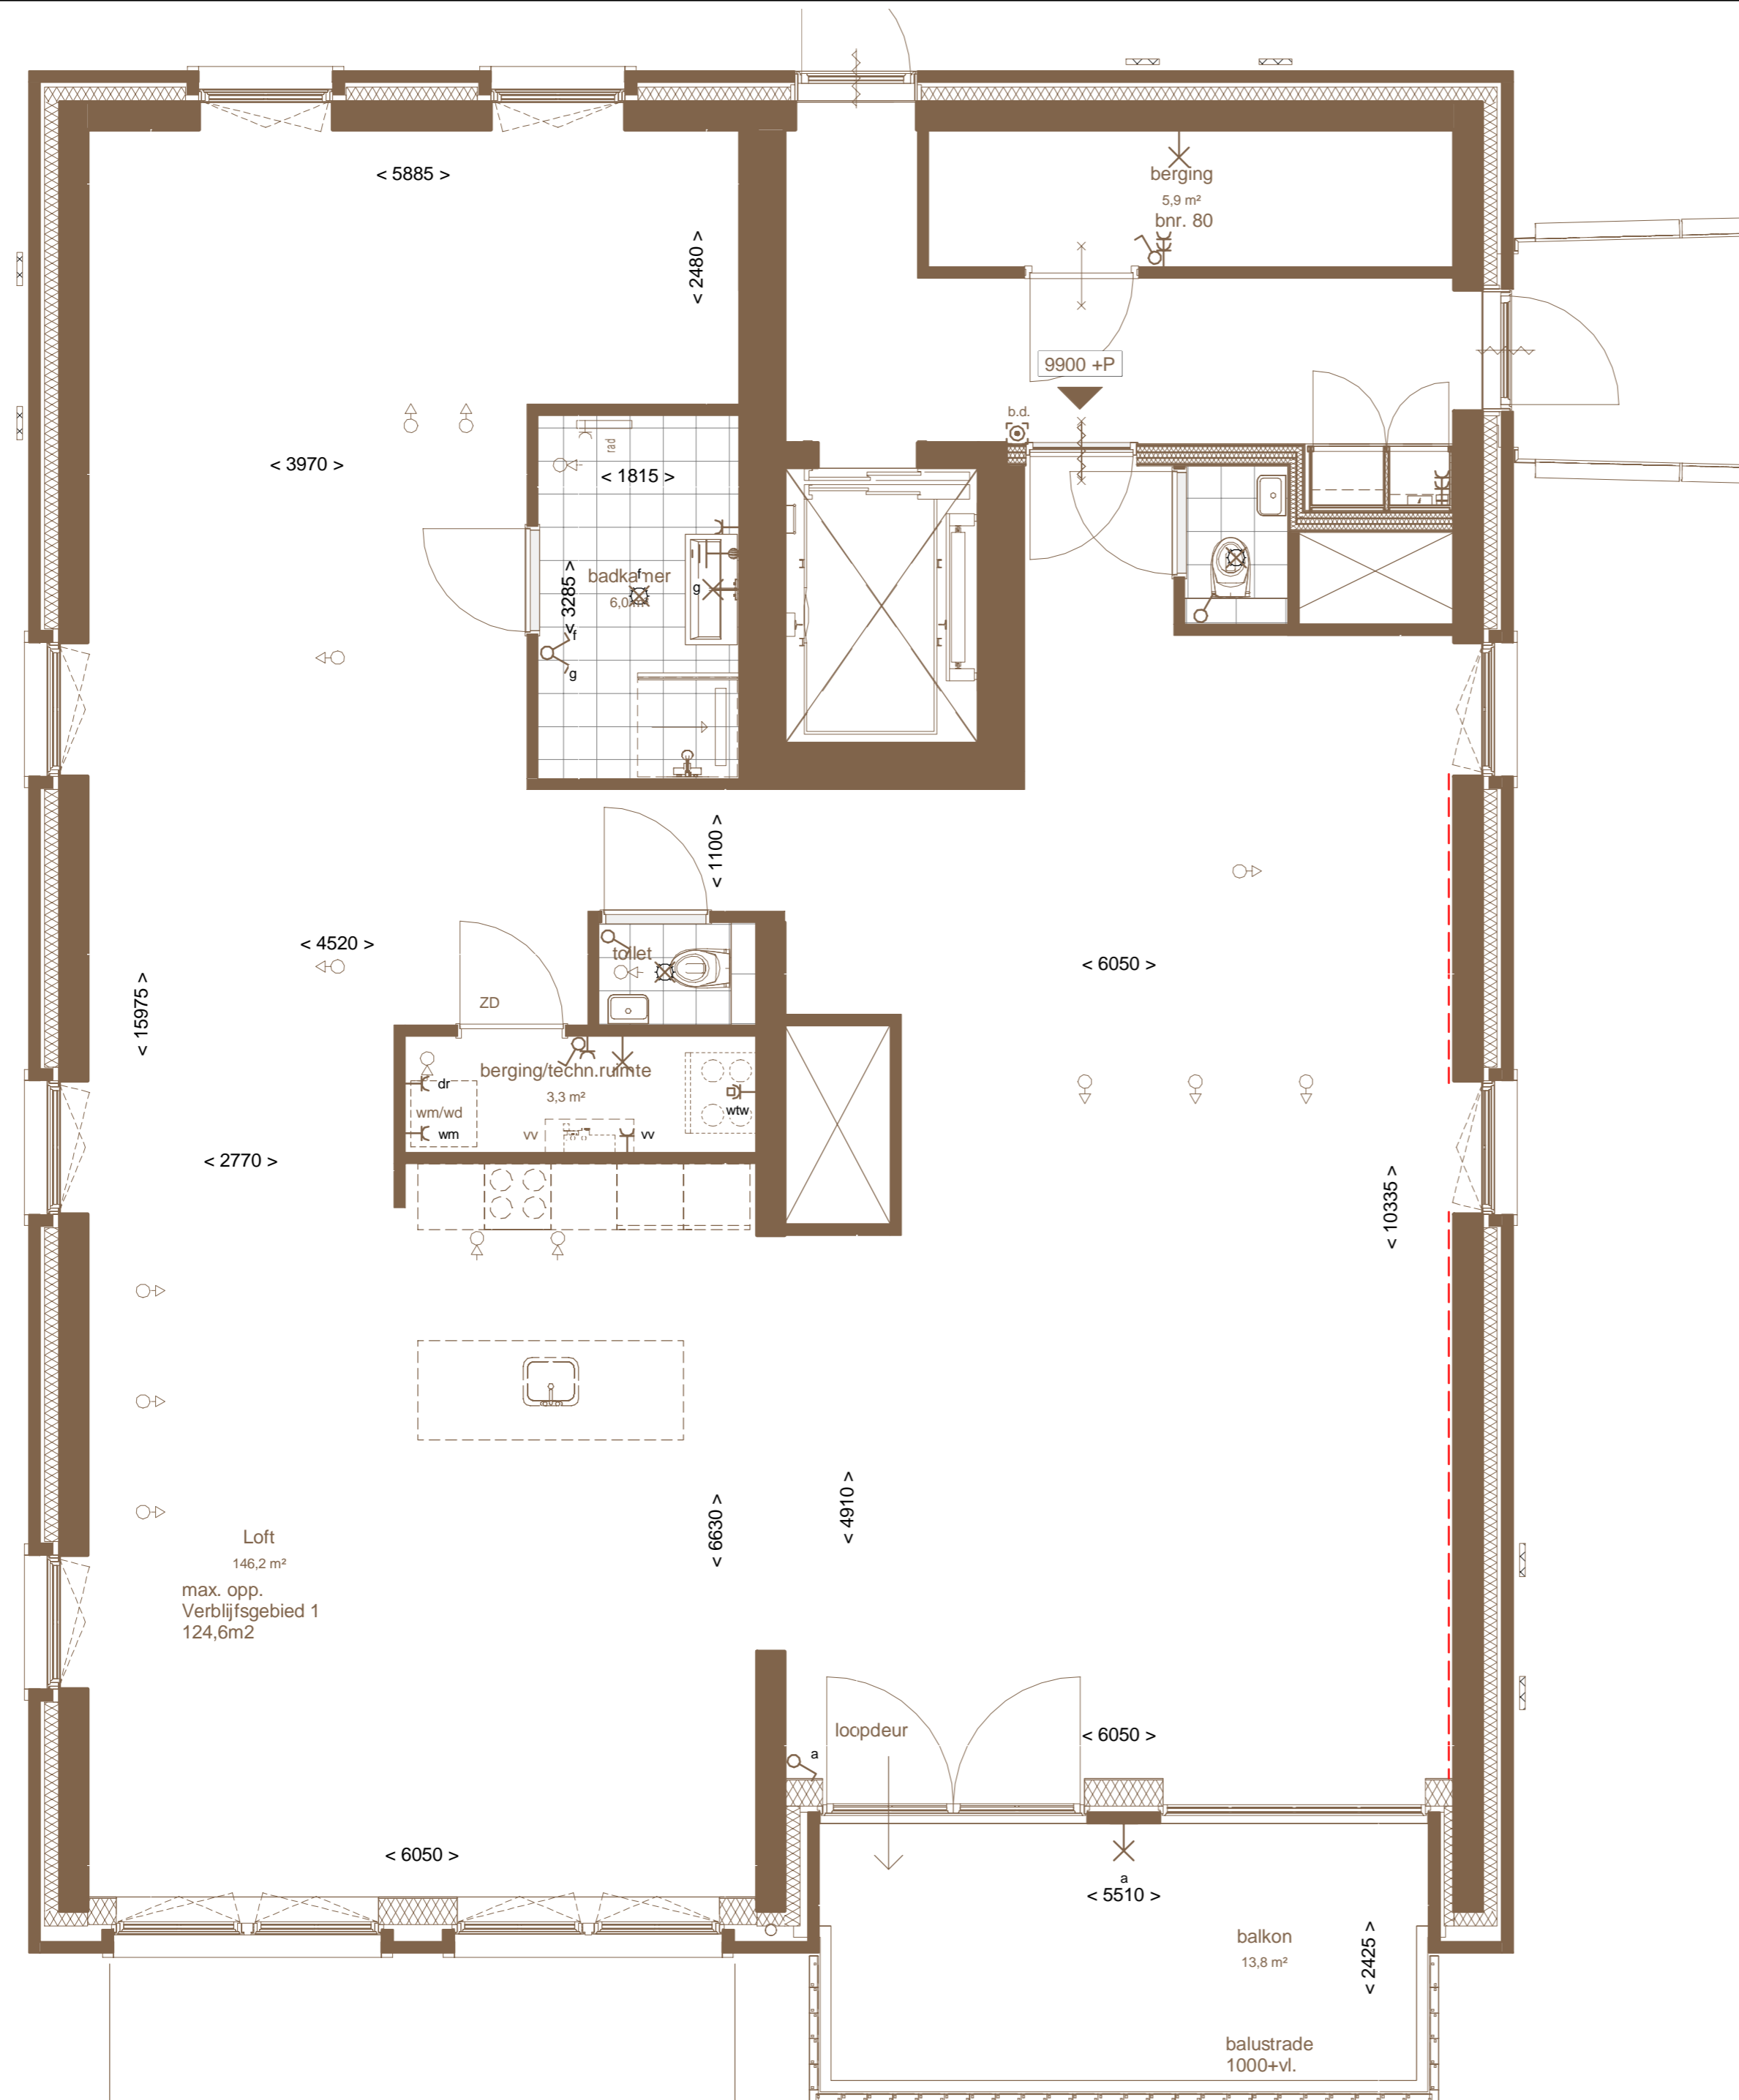

THE HORIZONTAL
in The Regal

N° 80 / Floor 3
N° 81 / Floor 4
N° 82 / Floor 5

Gebruiksoppervlakte:
160,5m²

Schaal 1:50

COOLHAVEN
LOFTS AND
WORKSPACES

09/03/2018 - A2

- Positie n.t.b.
- 11x 11x
 - 14x 14x
 - 5x 5x
 - 1x 1x
 - 5x 5x
 - 1x 1x
 - 1x 1x
 - 3x 3x

THE HORIZONTAL LOFT
in The Regal

N° 80 / Floor 3
N° 81 / Floor 4
N° 82 / Floor 5

Gebruiksoppervlakte:
160,5m²

--- ruwe betonwand

COOLHAVEN
LOFTS AND
WORKSPACES

09/03/2018 - A2

Schaal 1:50