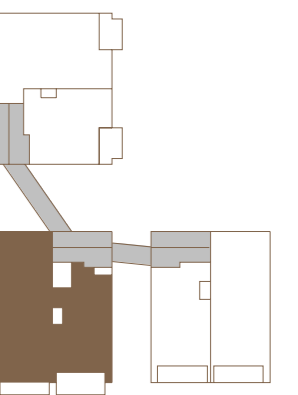

THE HORIZONTAL
in The Regal

N° 80 / Floor 3
N° 81 / Floor 4
N° 82 / Floor 5

Gebruiksoppervlakte:
160,5m²

Schaal 1:50

COOLHAVEN
LOFTS AND
WORKSPACES

09/03/2018 - A2

- Positie n.t.b.
- 11x 11x
 - 14x 14x
 - 5x 5x
 - 1x 1x
 - 5x 5x
 - 1x 1x
 - 1x 1x
 - 3x 3x

THE HORIZONTAL LOFT
in The Regal

N° 80 / Floor 3
N° 81 / Floor 4
N° 82 / Floor 5

Gebruiksoppervlakte:
160,5m²

--- ruwe betonwand

COOLHAVEN
LOFTS AND
WORKSPACES

09/03/2018 - A2

Schaal 1:50