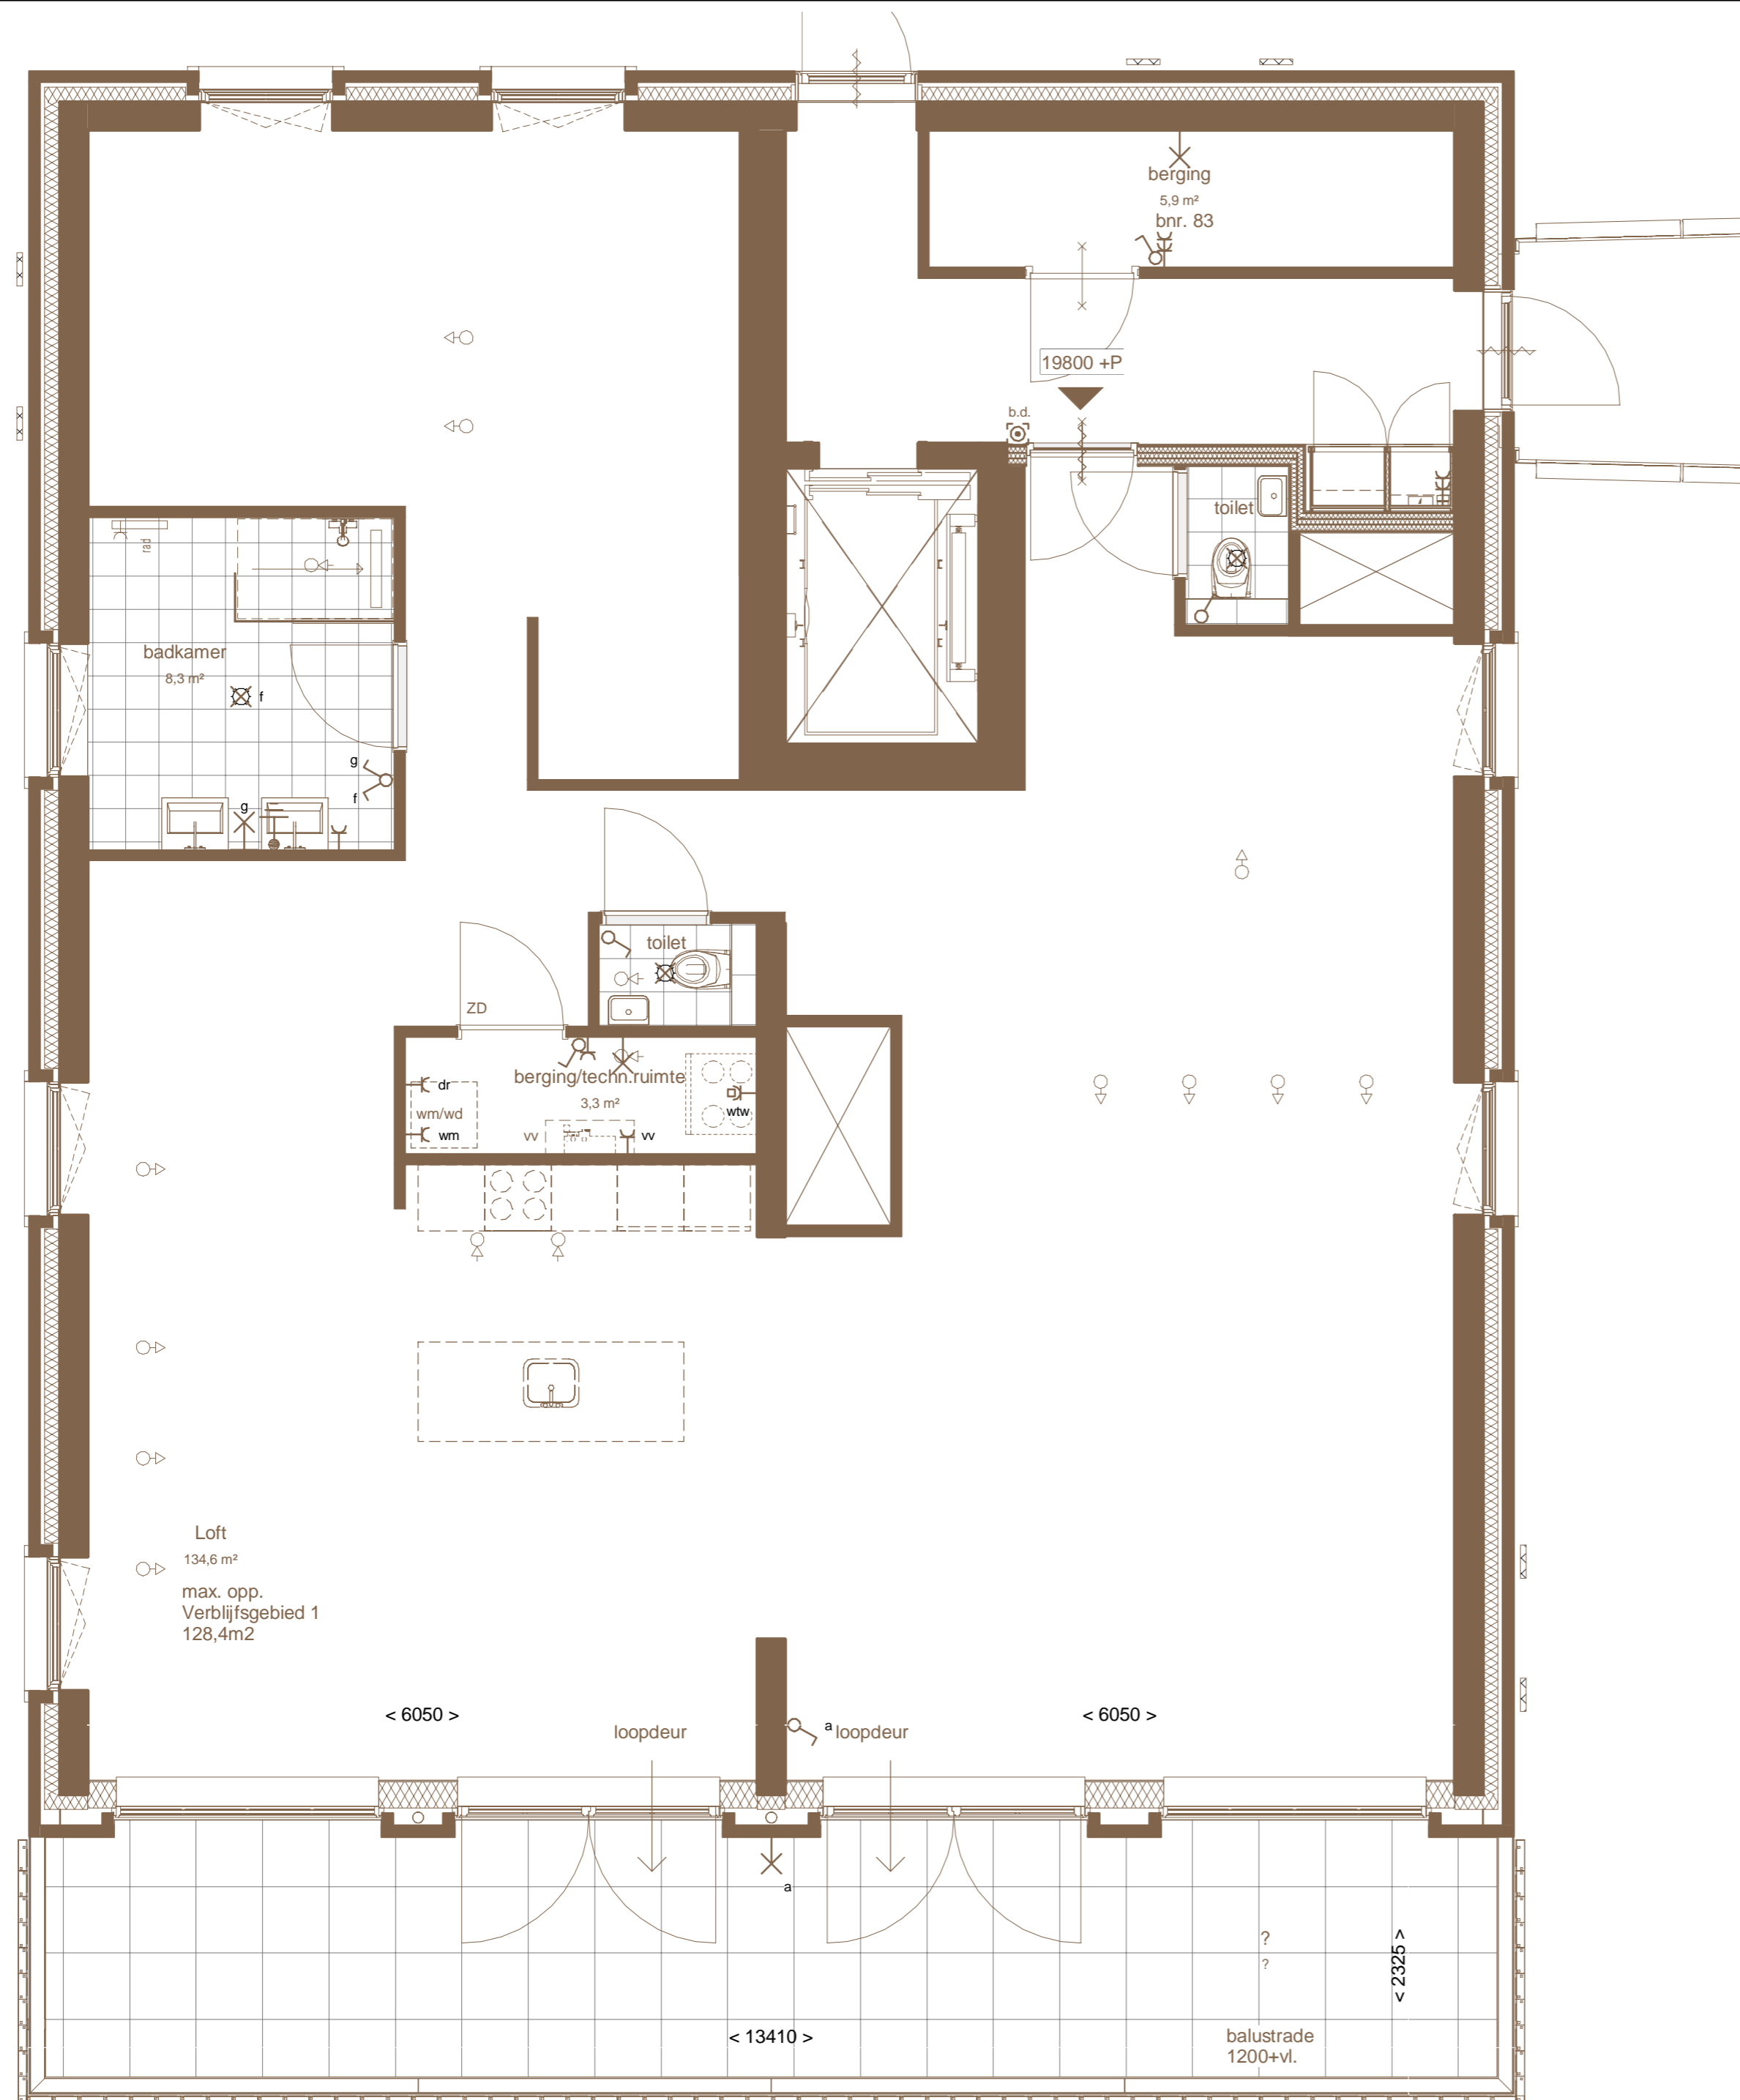

**THE HORIZONTAL**  
in The Regal

N° 83 / Floor 6

Gebruiksoppervlakte:  
151,8m²

Schaal 1:50

**COOLHAVEN**  
LOFTS AND  
WORKSPACES

09/03/2018 - A2

- Positie n.t.b.
- 11x 11x
  - 14x 14x
  - 5x 5x
  - 1x 1x
  - 5x 5x
  - 1x 1x
  - 1x 1x
  - 1x 1x
  - 3x 3x

**THE HORIZONTAL LOFT**  
in The Regal

N° 83 / Floor 6

Gebruiksoppervlakte:  
151,8m<sup>2</sup>

--- ruwe betonwand

**COOLHAVEN**  
LOFTS AND  
WORKSPACES

09/03/2018 - A2

Schaal 1:50