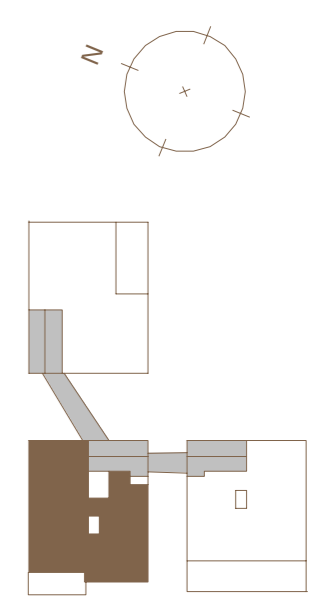

THE HORIZONTAL
in The Regal

N° 84 / Floor 7

Gebruiksoppervlakte:
144,8m²

Schaal 1:50

LITTLE

COOLHAVEN
LOFTS AND
WORKSPACES

09/03/2018 - A2

Positie n.t.b.

10x		h
12x		h
5x		h
1x		h
5x		h
1x		h
1x		h
3x		h

THE HORIZONTAL LOFT
in The Regal
N° 84 / Floor 7

Gebruiksoppervlakte:
144,8m²

--- ruwe betonwand

Schaal 1:50

COOLHAVEN
LOFTS AND
WORKSPACES
09/03/2018 - A2