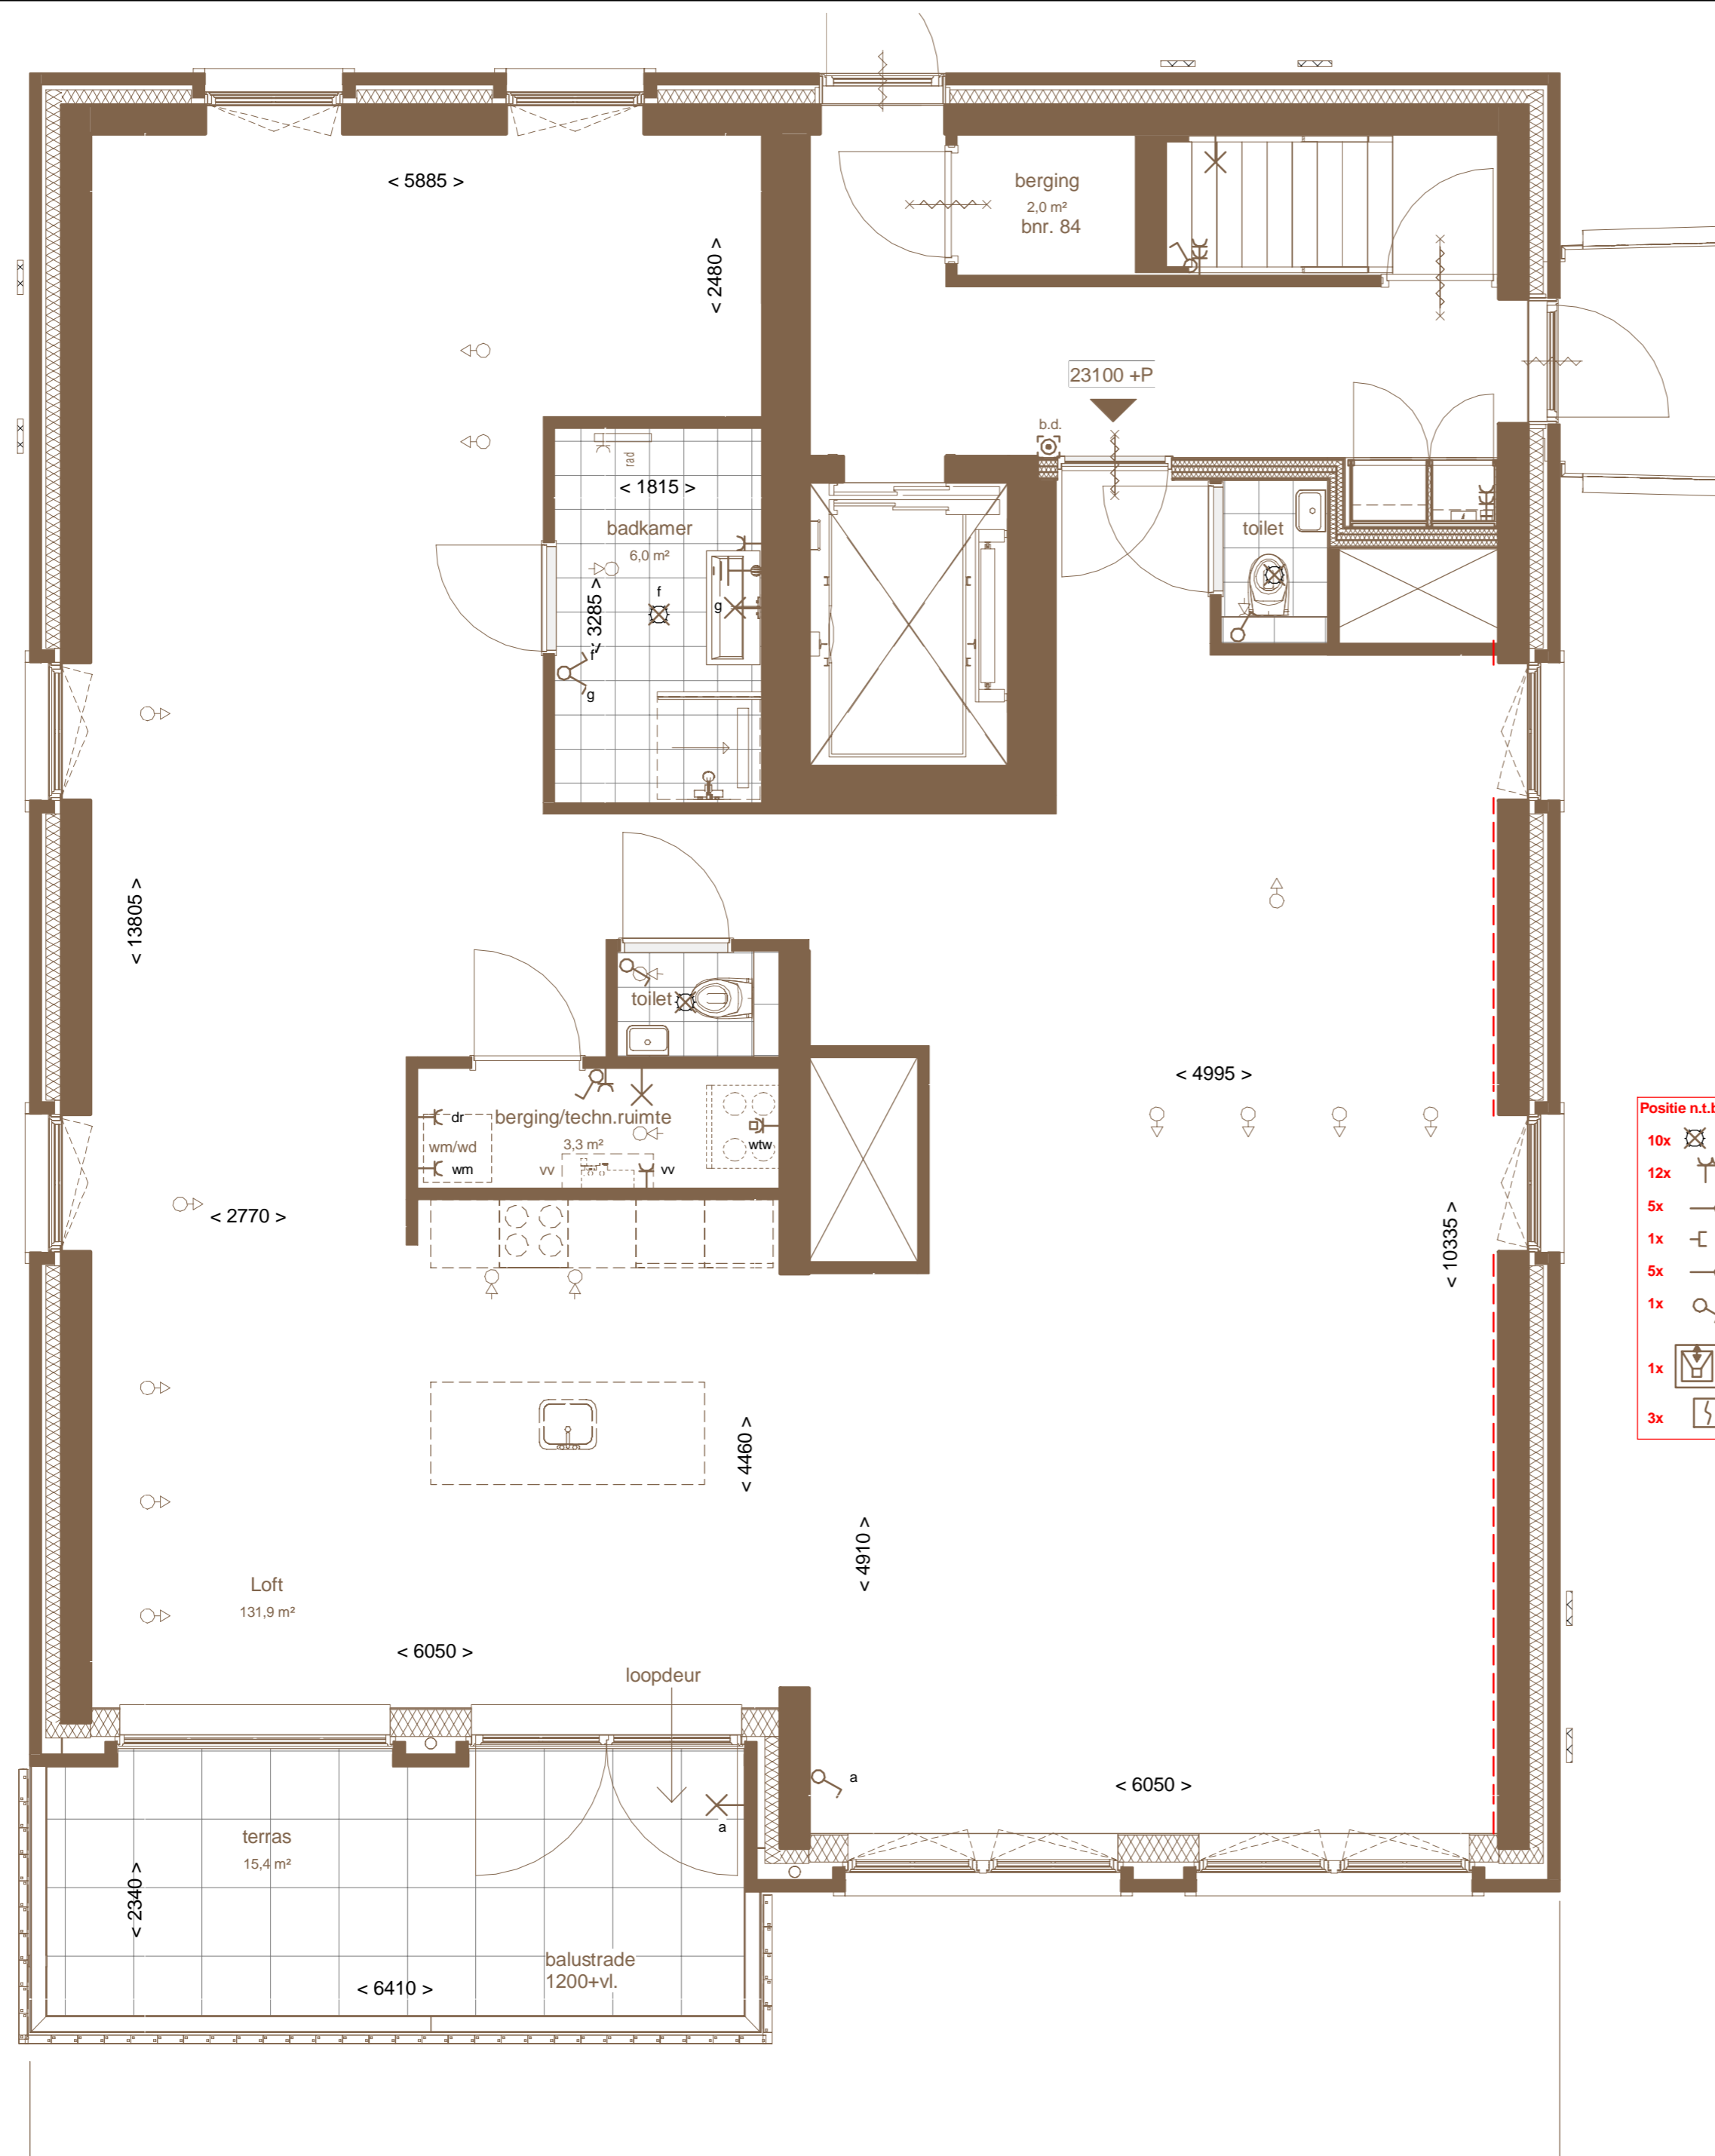

THE HORIZONTAL
in The Regal

N° 84 / Floor 7

Gebruiksoppervlakte:
144,8m²

Schaal 1:50

LITTLE

COOLHAVEN
LOFTS AND
WORKSPACES

09/03/2018 - A2

Positie n.t.b.

10x		h
12x		h
5x		h
1x		h
5x		h
1x		h
1x		h
3x		h

THE HORIZONTAL LOFT
in The Regal
N° 84 / Floor 7

Gebruiksoppervlakte:
144,8m²

--- ruwe betonwand

Schaal 1:50

COOLHAVEN
LOFTS AND
WORKSPACES
09/03/2018 - A2