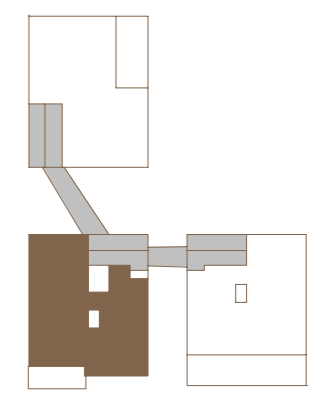

THE HORIZONTAL
in The Regal

N° 84 / Floor 7

Gebruiksoppervlakte:
144,8m²

Schaal 1:50

LITTLE

COOLHAVEN
LOFTS AND
WORKSPACES

09/03/2018 - A2

Positie n.t.b.

10x		h
12x		h
5x		h
1x		h
5x		h
1x		h
1x		h
3x		h

THE HORIZONTAL LOFT
in The Regal
N° 84 / Floor 7

Gebruiksoppervlakte:
144,8m²

--- ruwe betonwand

Schaal 1:50

COOLHAVEN
LOFTS AND
WORKSPACES
09/03/2018 - A2