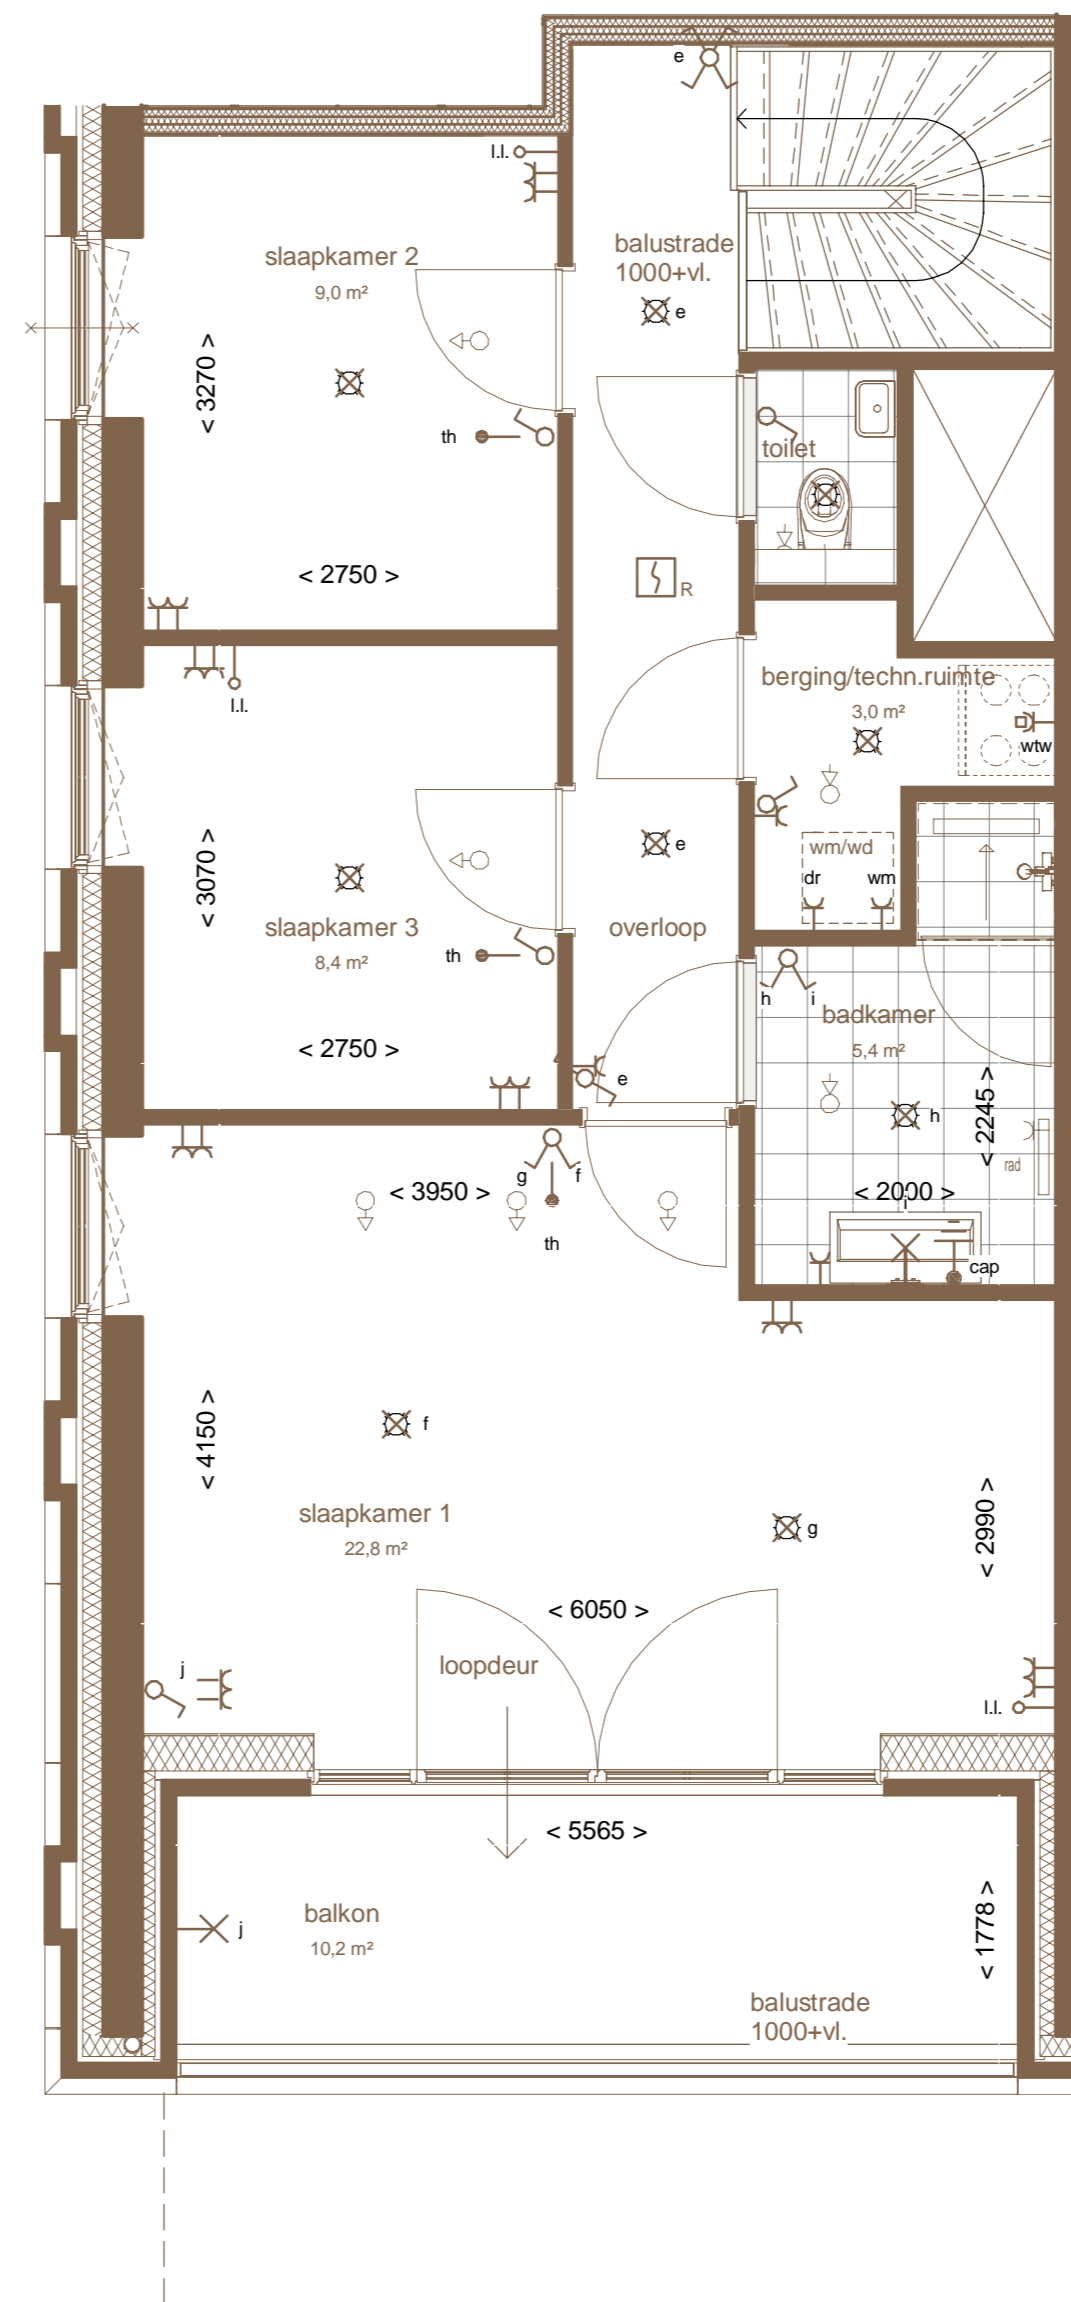

Schaal 1:50

**THE VERTICAL**  
in The Metropolitan  
N° 87 / Ground floor +  
Floor 1

Gebruiksoppervlakte:  
130,1m²

**COOLHAVEN**  
LOFTS AND  
WORKSPACES

Schaal 1:50

**THE VERTICAL  
LOFT**  
in The Metropolitan

N° 87 / Ground floor +  
Floor 1

Gebruiksoppervlakte:  
130,1m²

--- ruwe betonwand

**LITTLE**

**COOLHAVEN**  
LOFTS AND  
WORKSPACES

09/03/2018 - A2