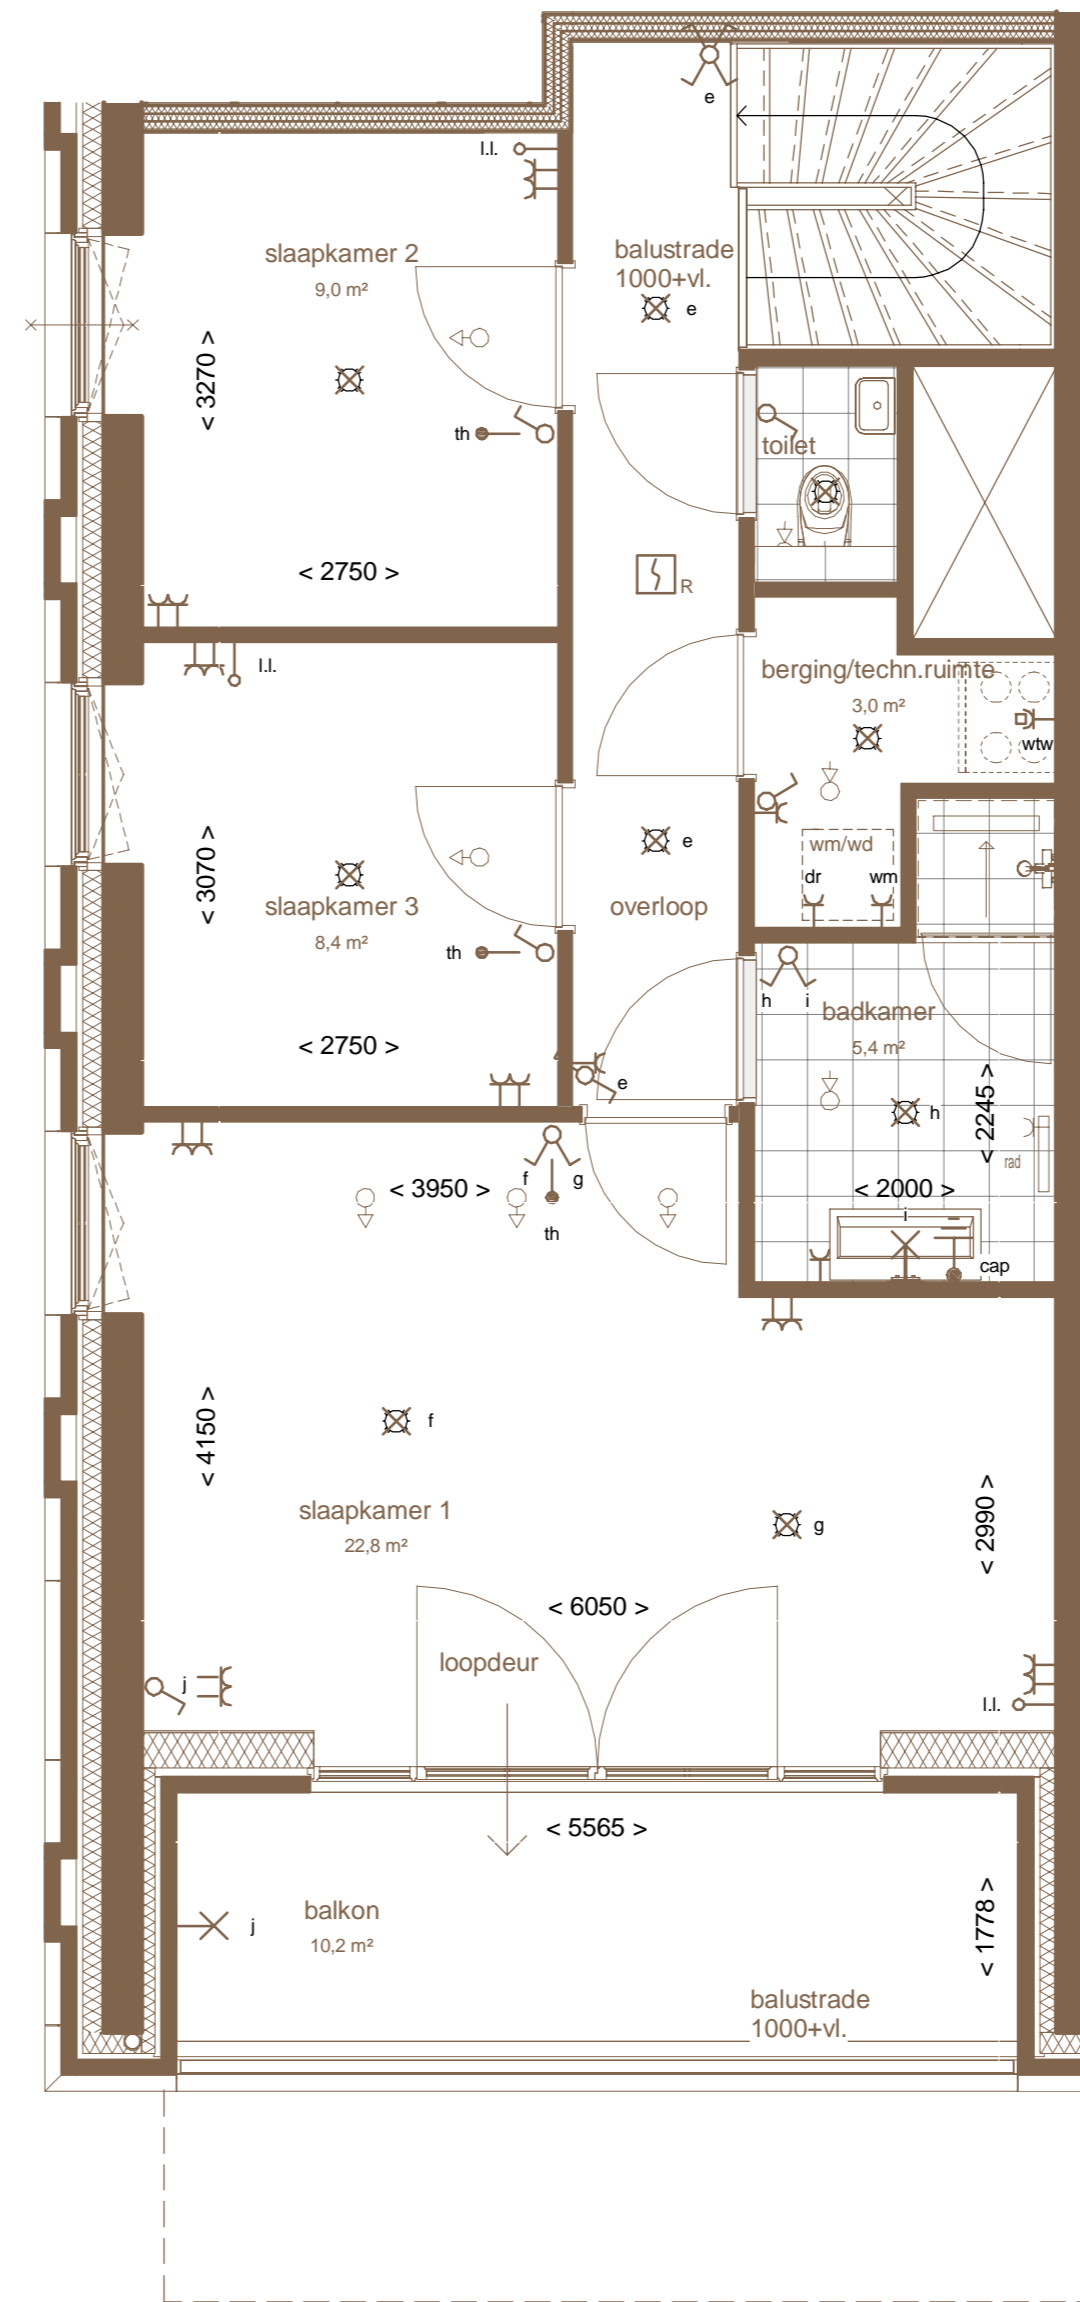

Schaal 1:50

**THE VERTICAL**  
in The Metropolitan  
N° 87 / Ground floor +  
Floor 1

Gebruiksoppervlakte:  
130,1m²

**COOLHAVEN**  
LOFTS AND  
WORKSPACES

Schaal 1:50

**THE VERTICAL  
LOFT**  
in The Metropolitan

N° 87 / Ground floor +  
Floor 1

Gebruiksoppervlakte:  
130,1m²

--- ruwe betonwand

**LITTLE**

**COOLHAVEN**  
LOFTS AND  
WORKSPACES

09/03/2018 - A2