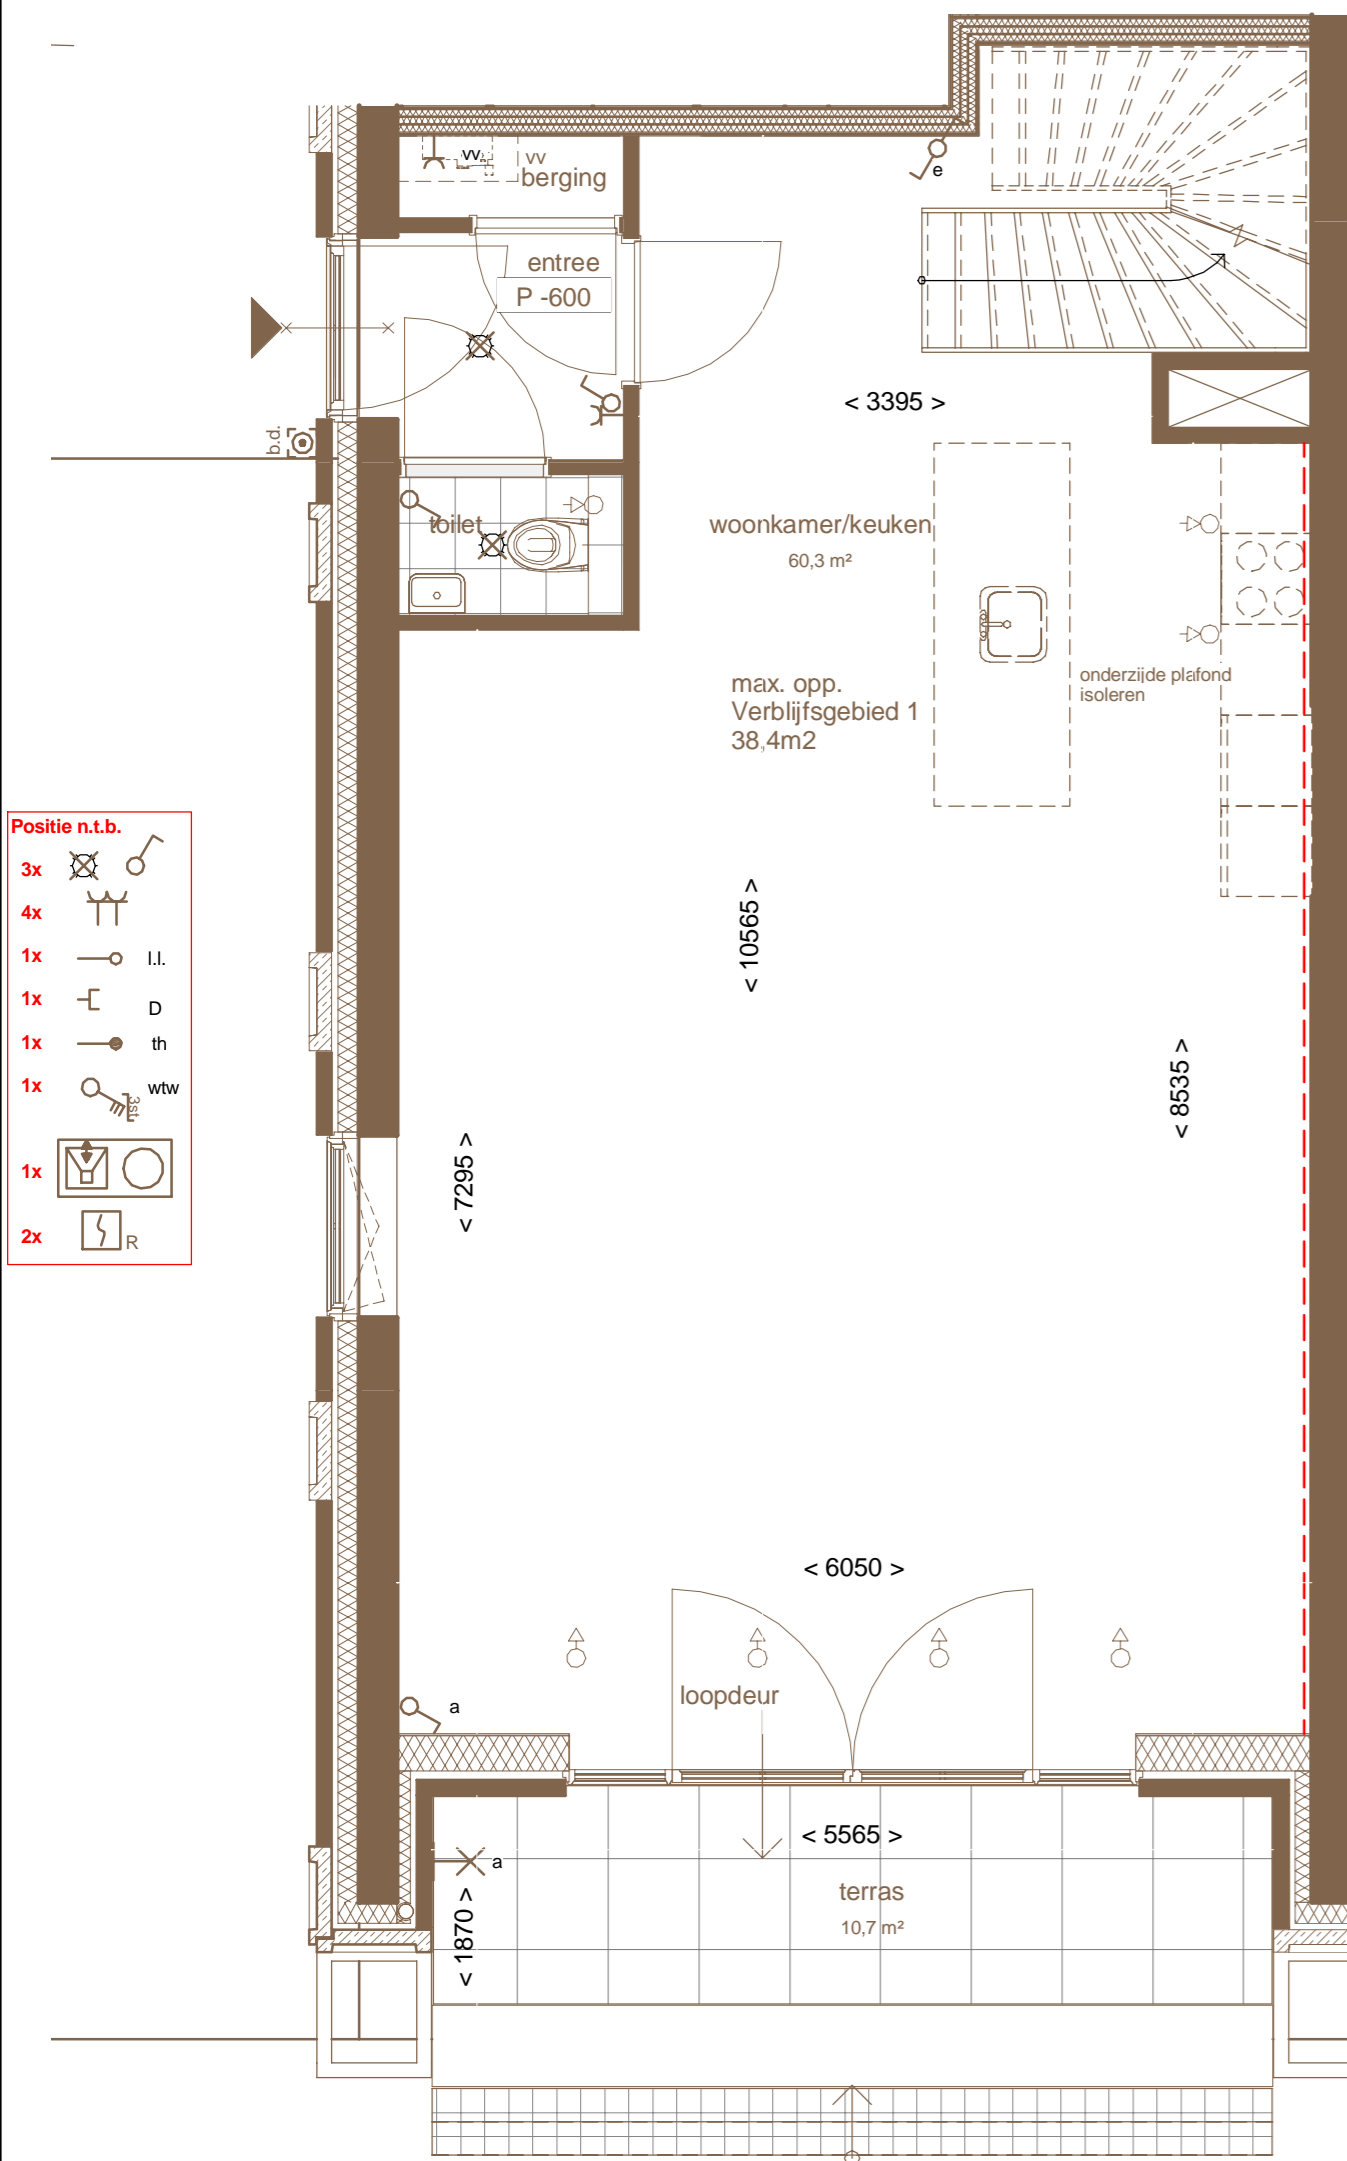

Schaal 1:50

**THE VERTICAL**  
in The Metropolitan  
N° 87 / Ground floor +  
Floor 1

Gebruiksoppervlakte:  
130,1m²

**COOLHAVEN**  
LOFTS AND  
WORKSPACES

Schaal 1:50

**THE VERTICAL  
LOFT**  
in The Metropolitan

N° 87 / Ground floor +  
Floor 1

Gebruiksoppervlakte:  
130,1m²

--- ruwe betonwand

**LITTLE**

**COOLHAVEN**  
LOFTS AND  
WORKSPACES

09/03/2018 - A2