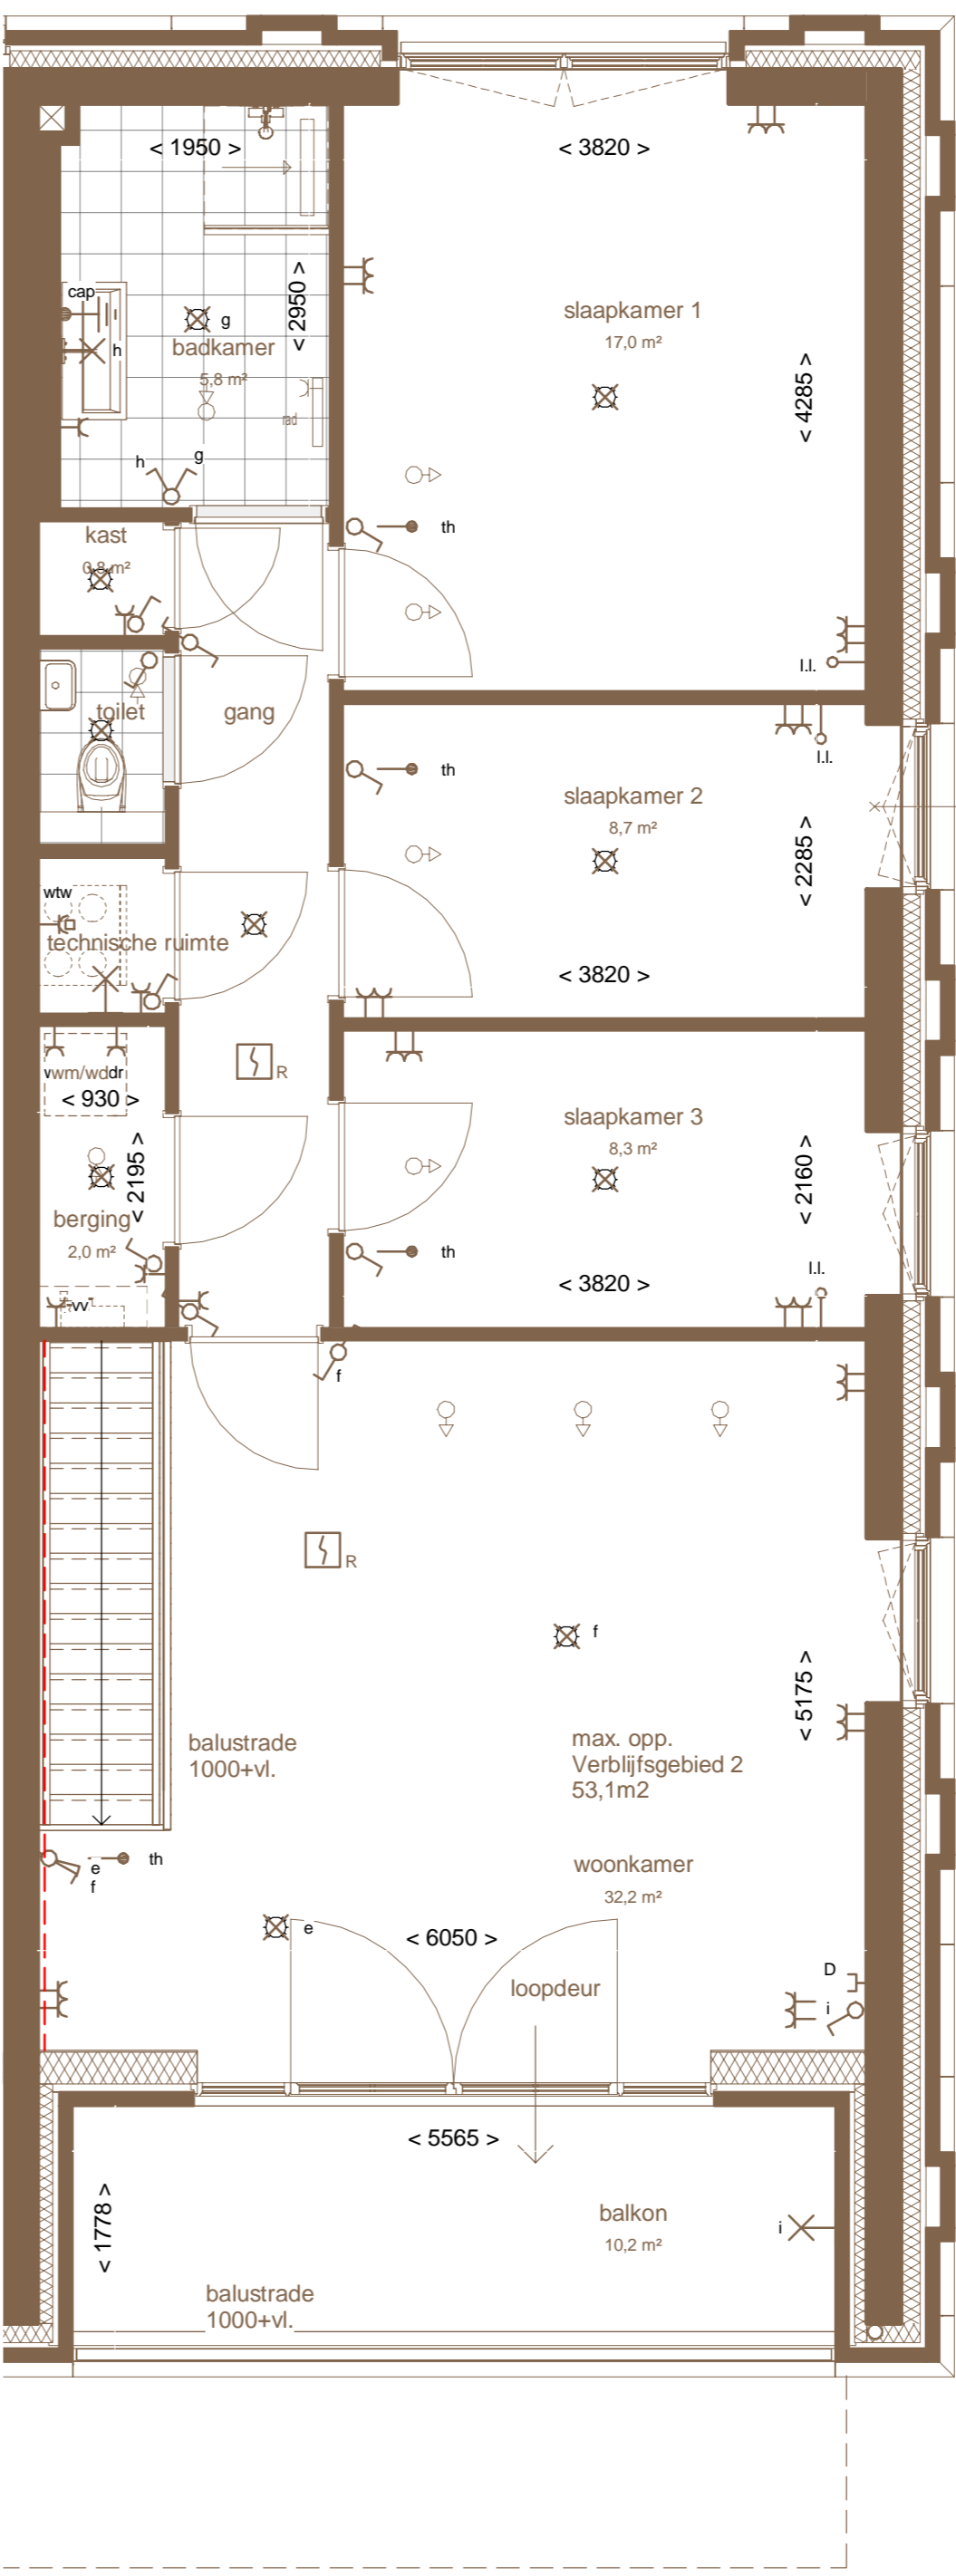

Schaal 1:50

THE TALL UP
in The Metropolitan
N° 88 / Ground floor +
Floor 1

Gebruiksoppervlakte:
134,6m²

COOLHAVEN
LOFTS AND
WORKSPACES

09/03/2018 - A2

- Positie n.t.b.
- 3x
 - 4x
 - 1x
 - 1x
 - 1x
 - 1x
 - 1x
 - 2x

THE TALL UP LOFT
N° 88 / Ground floor + Floor 1

Gebruiksoppervlakte: 134,6m²

--- ruwe betonwand

Schaal 1:50