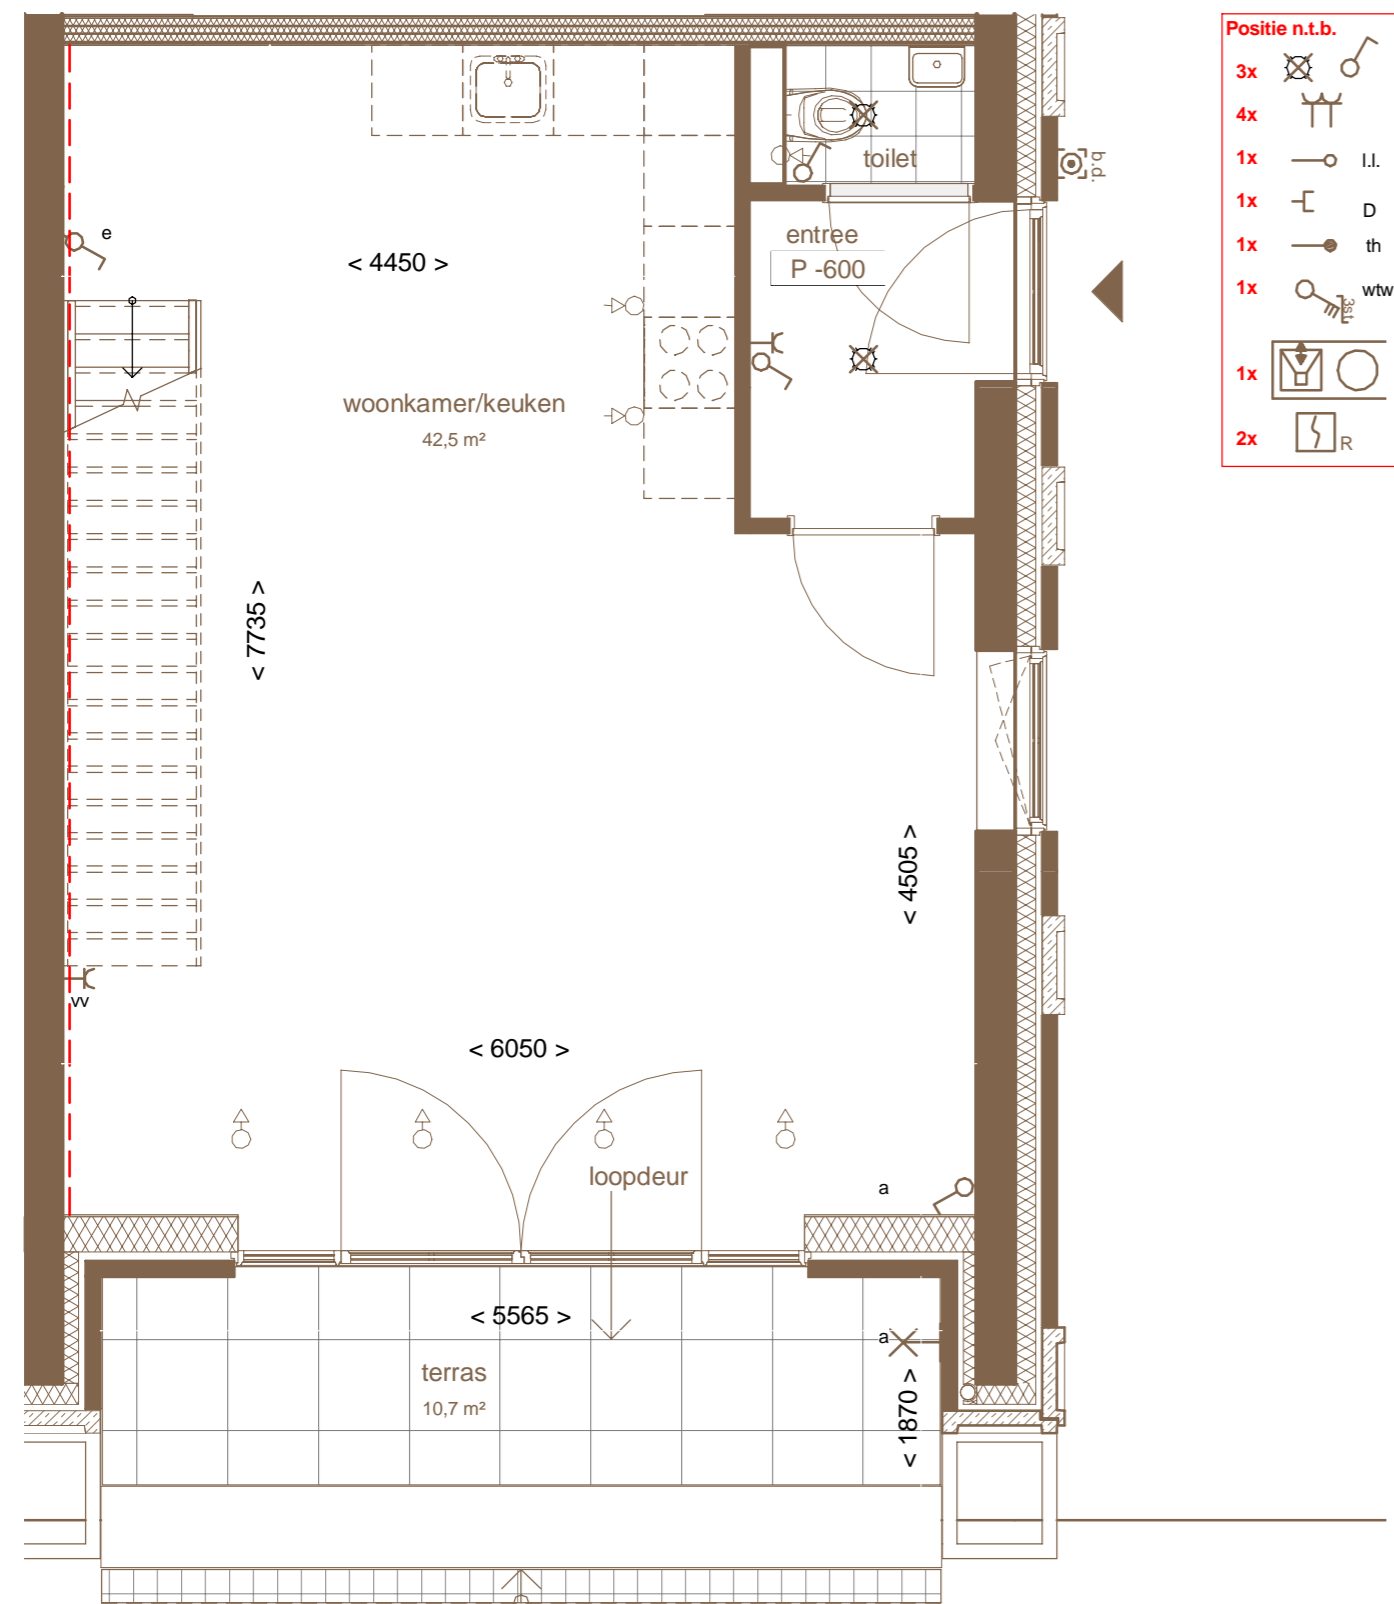

Schaal 1:50

THE TALL UP
in The Metropolitan
N° 88 / Ground floor +
Floor 1

Gebruiksoppervlakte:
134,6m²

COOLHAVEN
LOFTS AND
WORKSPACES

09/03/2018 - A2

- Positie n.t.b.
- 3x
 - 4x
 - 1x
 - 1x
 - 1x
 - 1x
 - 1x
 - 2x

THE TALL UP LOFT
N° 88 / Ground floor + Floor 1

Gebruiksoppervlakte: 134,6m²

--- ruwe betonwand

Schaal 1:50