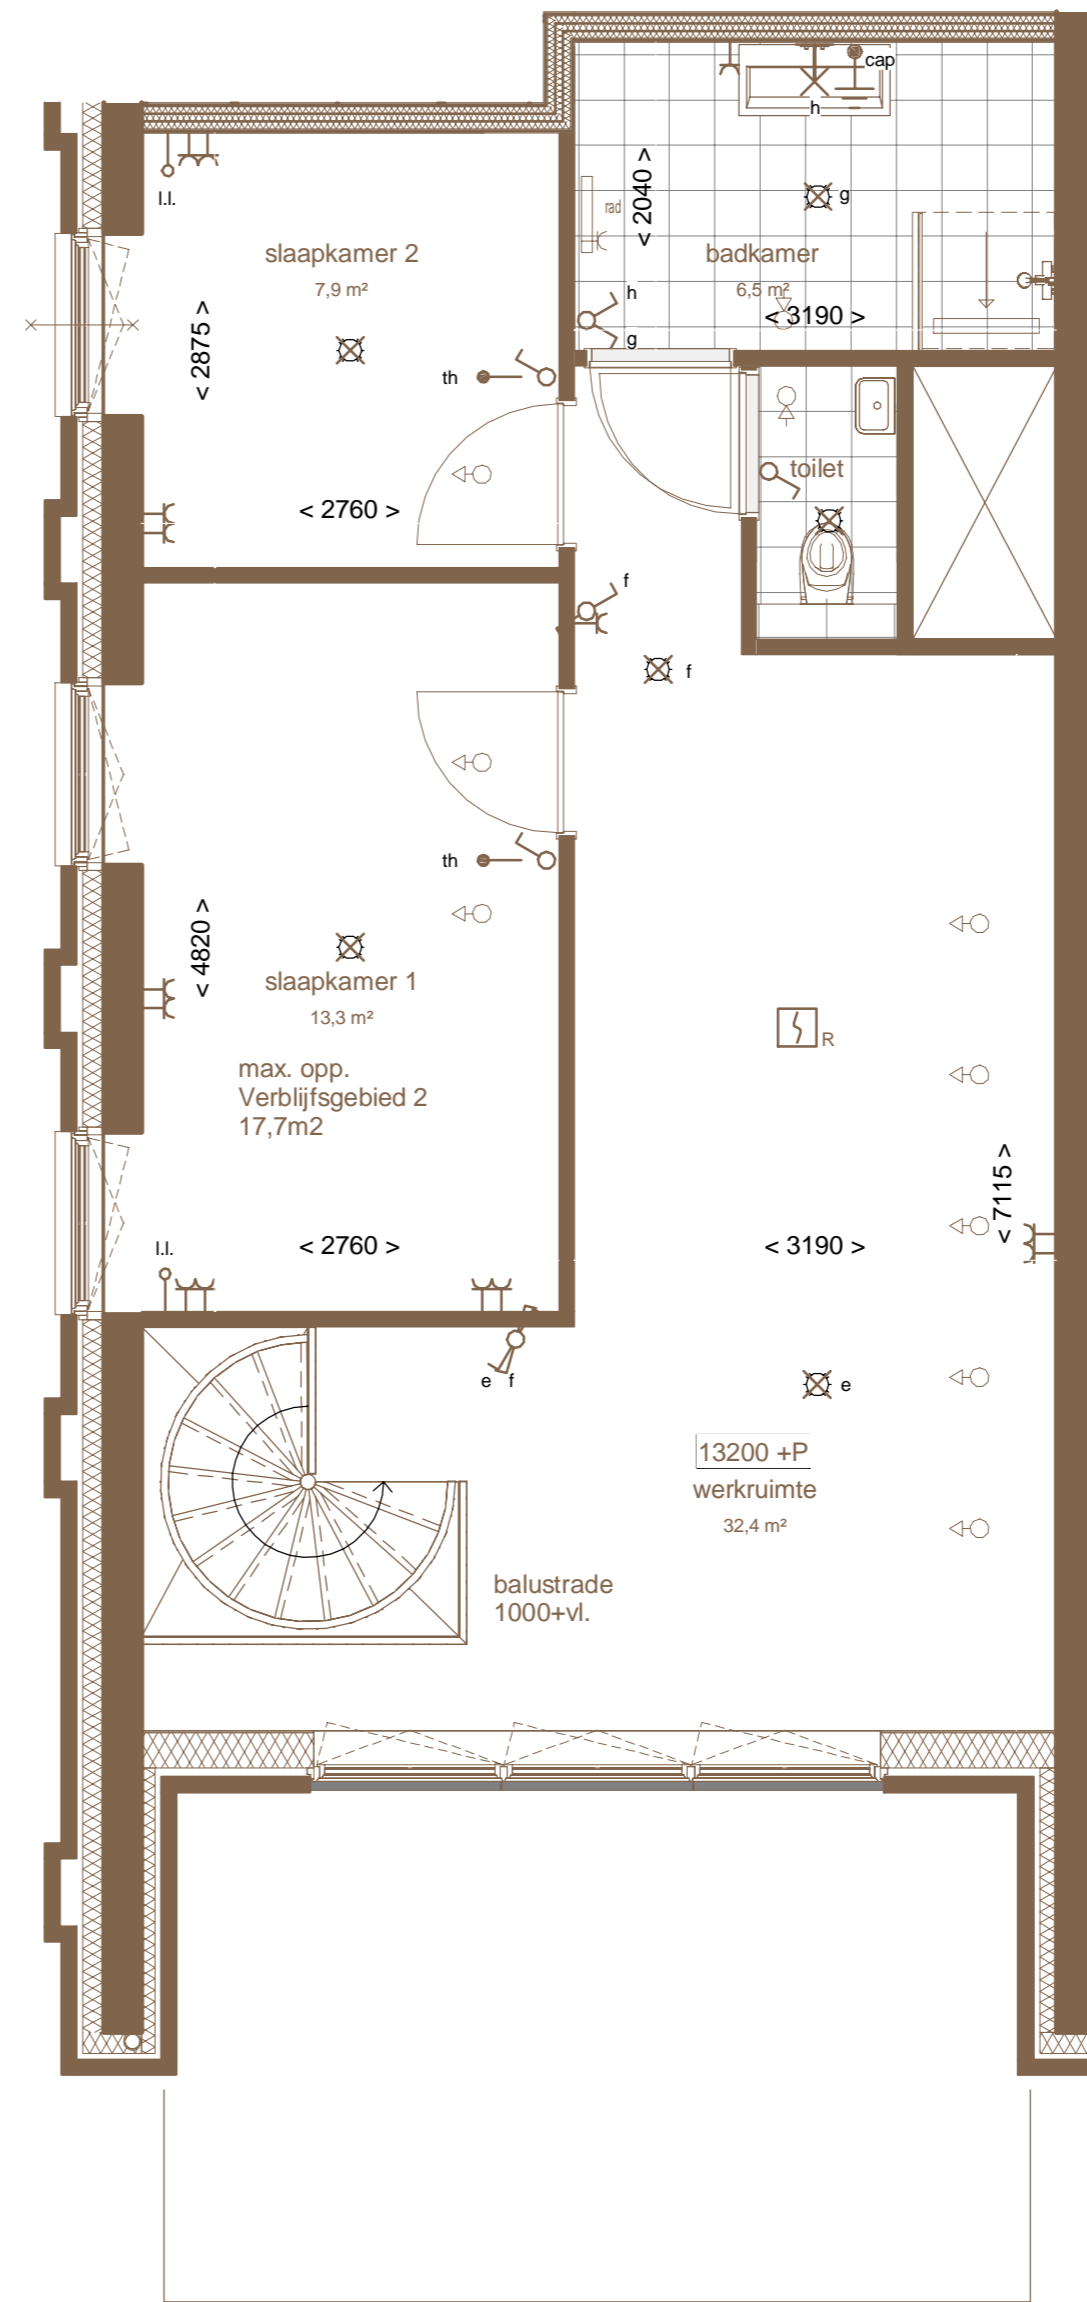

Schaal 1:50

THE VERTICAL
in The Metropolitan

N° 90 / Floor 3 + 4
N° 92 / Floor 5 + 6

Gebruiksoppervlakte:
130,4m²

COOLHAVEN
LOFTS AND
WORKSPACES

09/03/2018 - A2

- Positie n.t.b.
- 5x
 - 6x
 - 2x
 - 1x
 - 2x
 - 1x
 - 1x
 - 2x

THE VERTICAL LOFT
in The Metropolitan

N° 90 / Floor 3 + 4
N° 92 / Floor 5 + 6

Gebruiksoppervlakte:
130,4m²

--- ruwe betonwand

COOLHAVEN
LOFTS AND
WORKSPACES

09/03/2018 - A2