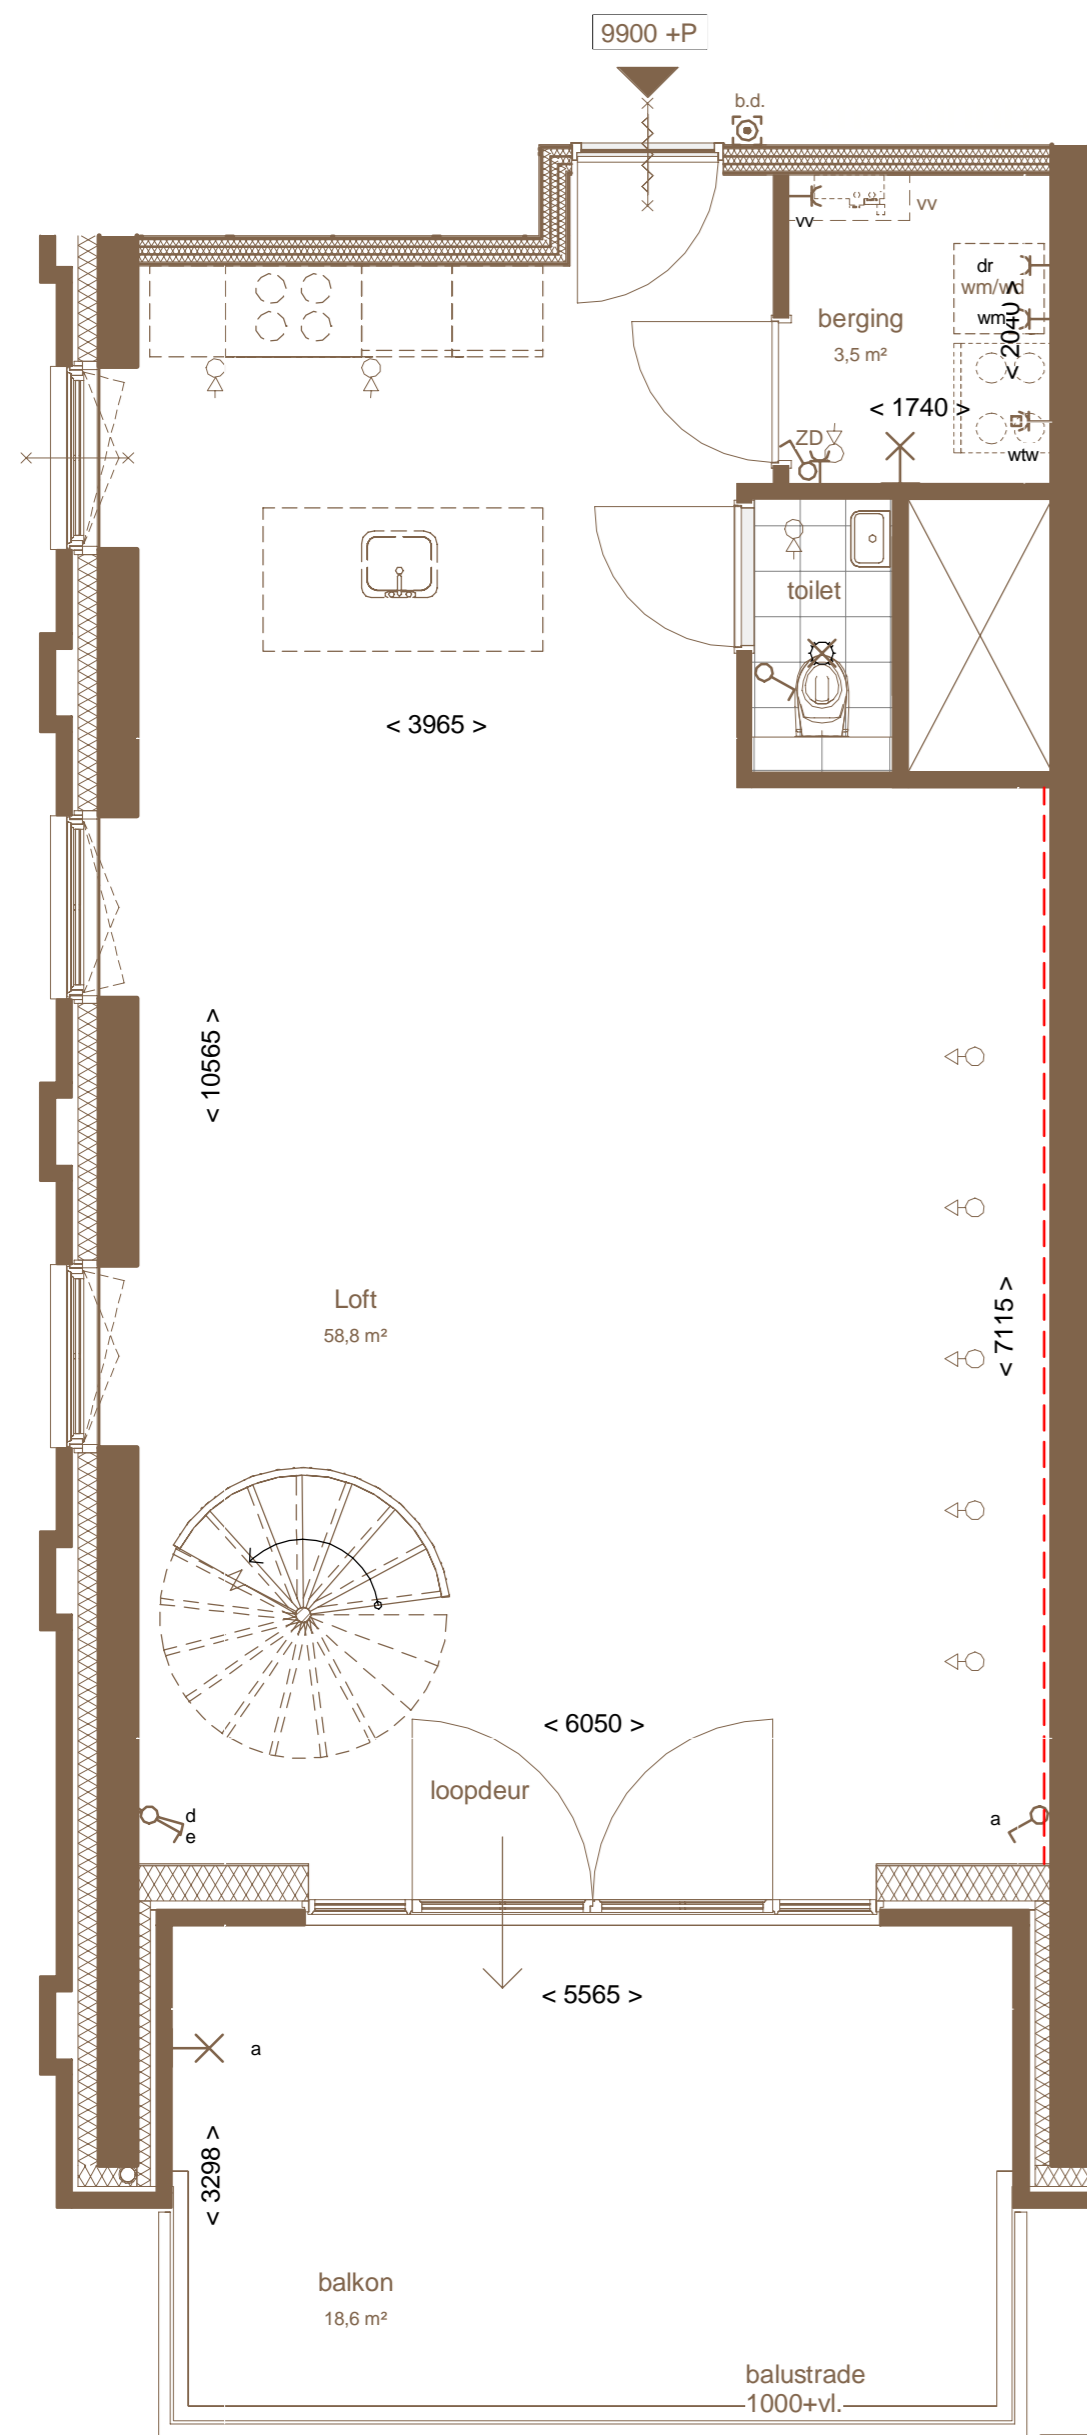

Schaal 1:50

THE VERTICAL
in The Metropolitan

N° 90 / Floor 3 + 4
N° 92 / Floor 5 + 6

Gebruiksoppervlakte:
130,4m²

COOLHAVEN
LOFTS AND
WORKSPACES

09/03/2018 - A2

- Positie n.t.b.
- 5x
 - 6x
 - 2x
 - 1x
 - 2x
 - 1x
 - 1x
 - 2x

THE VERTICAL LOFT
in The Metropolitan

N° 90 / Floor 3 + 4
N° 92 / Floor 5 + 6

Gebruiksoppervlakte:
130,4m²

--- ruwe betonwand

COOLHAVEN
LOFTS AND
WORKSPACES

09/03/2018 - A2