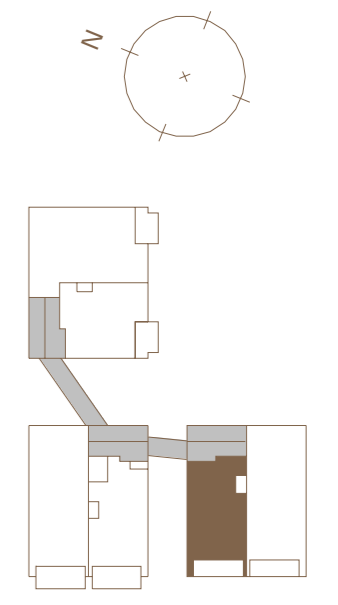

Schaal 1:50

THE VERTICAL
in The Metropolitan

N° 90 / Floor 3 + 4
N° 92 / Floor 5 + 6

Gebruiksoppervlakte:
130,4m²

COOLHAVEN
LOFTS AND
WORKSPACES

09/03/2018 - A2

- Positie n.t.b.
- 5x
 - 6x
 - 2x
 - 1x
 - 2x
 - 1x
 - 1x
 - 2x

THE VERTICAL LOFT
in The Metropolitan

N° 90 / Floor 3 + 4
N° 92 / Floor 5 + 6

Gebruiksoppervlakte:
130,4m²

--- ruwe betonwand

COOLHAVEN
LOFTS AND
WORKSPACES

09/03/2018 - A2