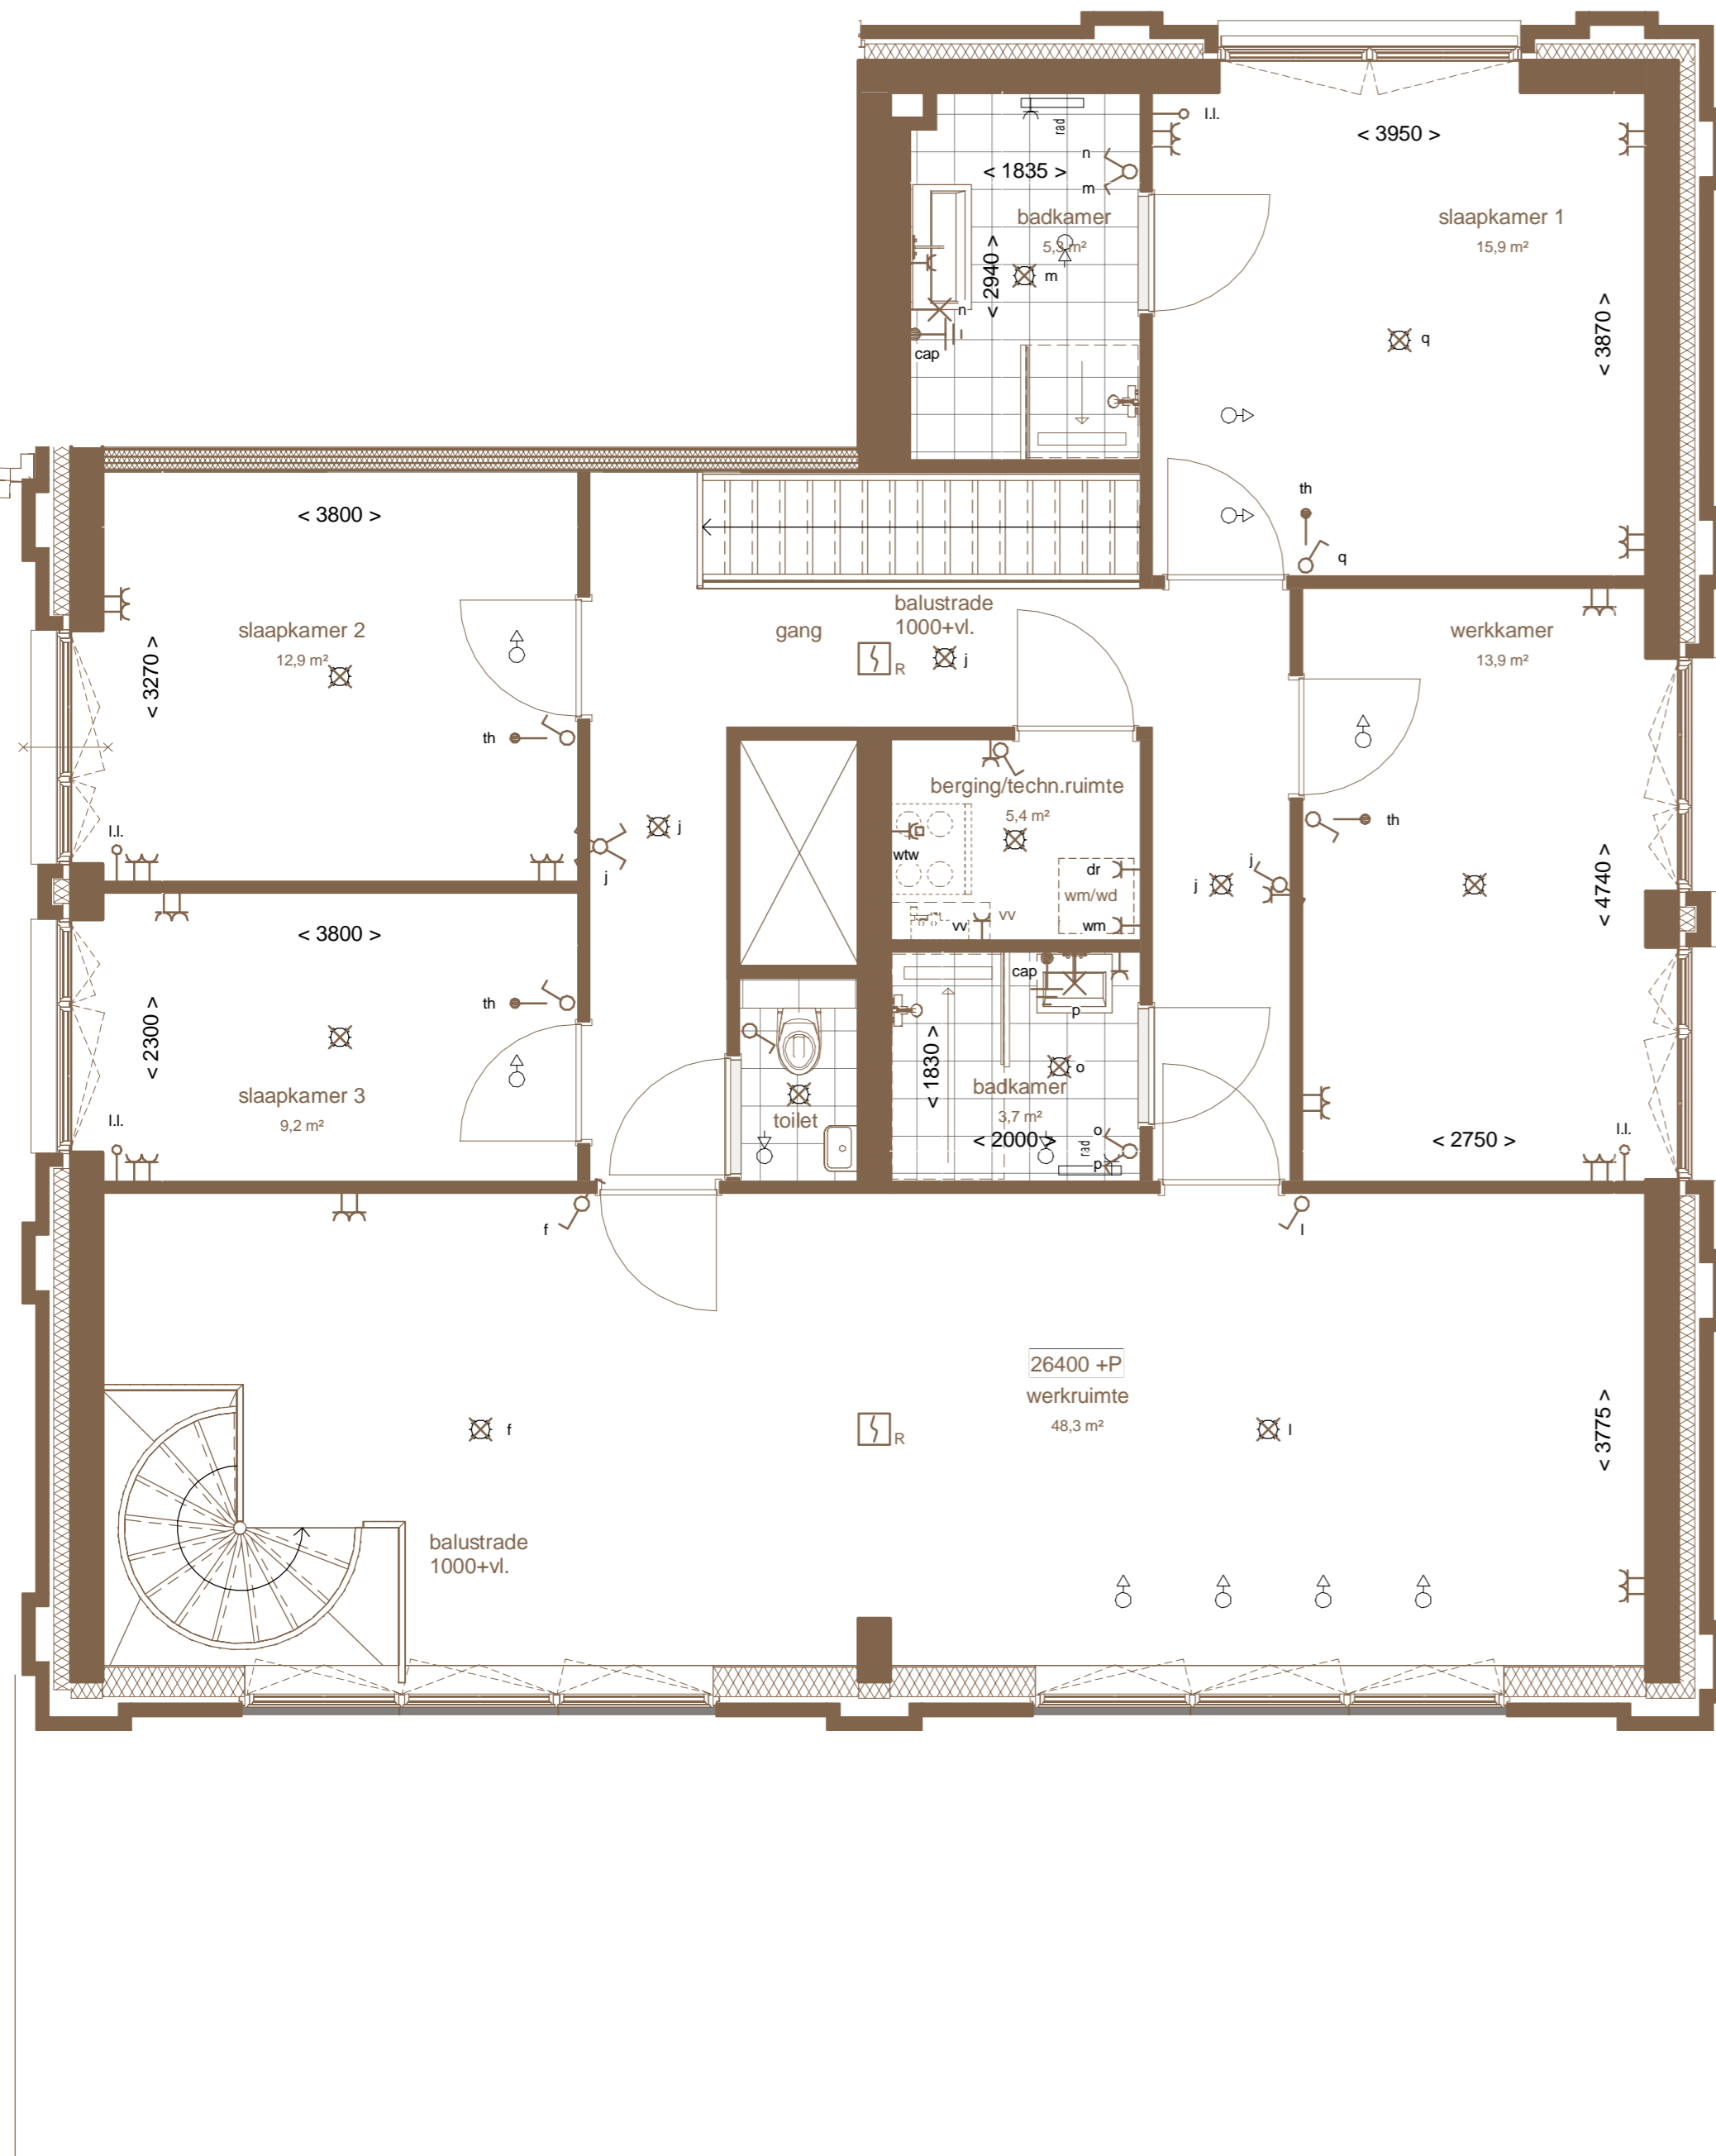

THE PENTHOUSE
in The Metropolitan

N° 94 / Floor 7

Gebruiksoppervlakte:
134,5m²

LITTLE

COOLHAVEN
LOFTS AND
WORKSPACES

09/03/2018 - A2

Schaal 1:50

- Positie n.t.b.
- 5x
 - 10x
 - 2x
 - 1x
 - 3x
 - 1x
 - 1x
 - 2x

**PENTHOUSE
LOFT**
in The Metropolitan
N° 94 / Floor 7

Gebruiksoppervlakte:
134,5m²

--- ruwe betonwand

Schaal 1:50

COOLHAVEN
LOFTS AND
WORKSPACES
09/03/2018 - A2

THE PENTHOUSE
in The Metropolitan

N° 94 / Floor 8

Gebruiksoppervlakte:
135m²

Schaal 1:50

COOLHAVEN
LOFTS AND
WORKSPACES

09/03/2018 - A2

**THE PENTHOUSE
LOFT**
in The Metropolitan

N° 94 / Floor 8

Gebruiksoppervlakte:
135m²

--- ruwe betonwand

Schaal 1:50

LITTLE

COOLHAVEN
LOFTS AND
WORKSPACES

09/03/2018 - A2