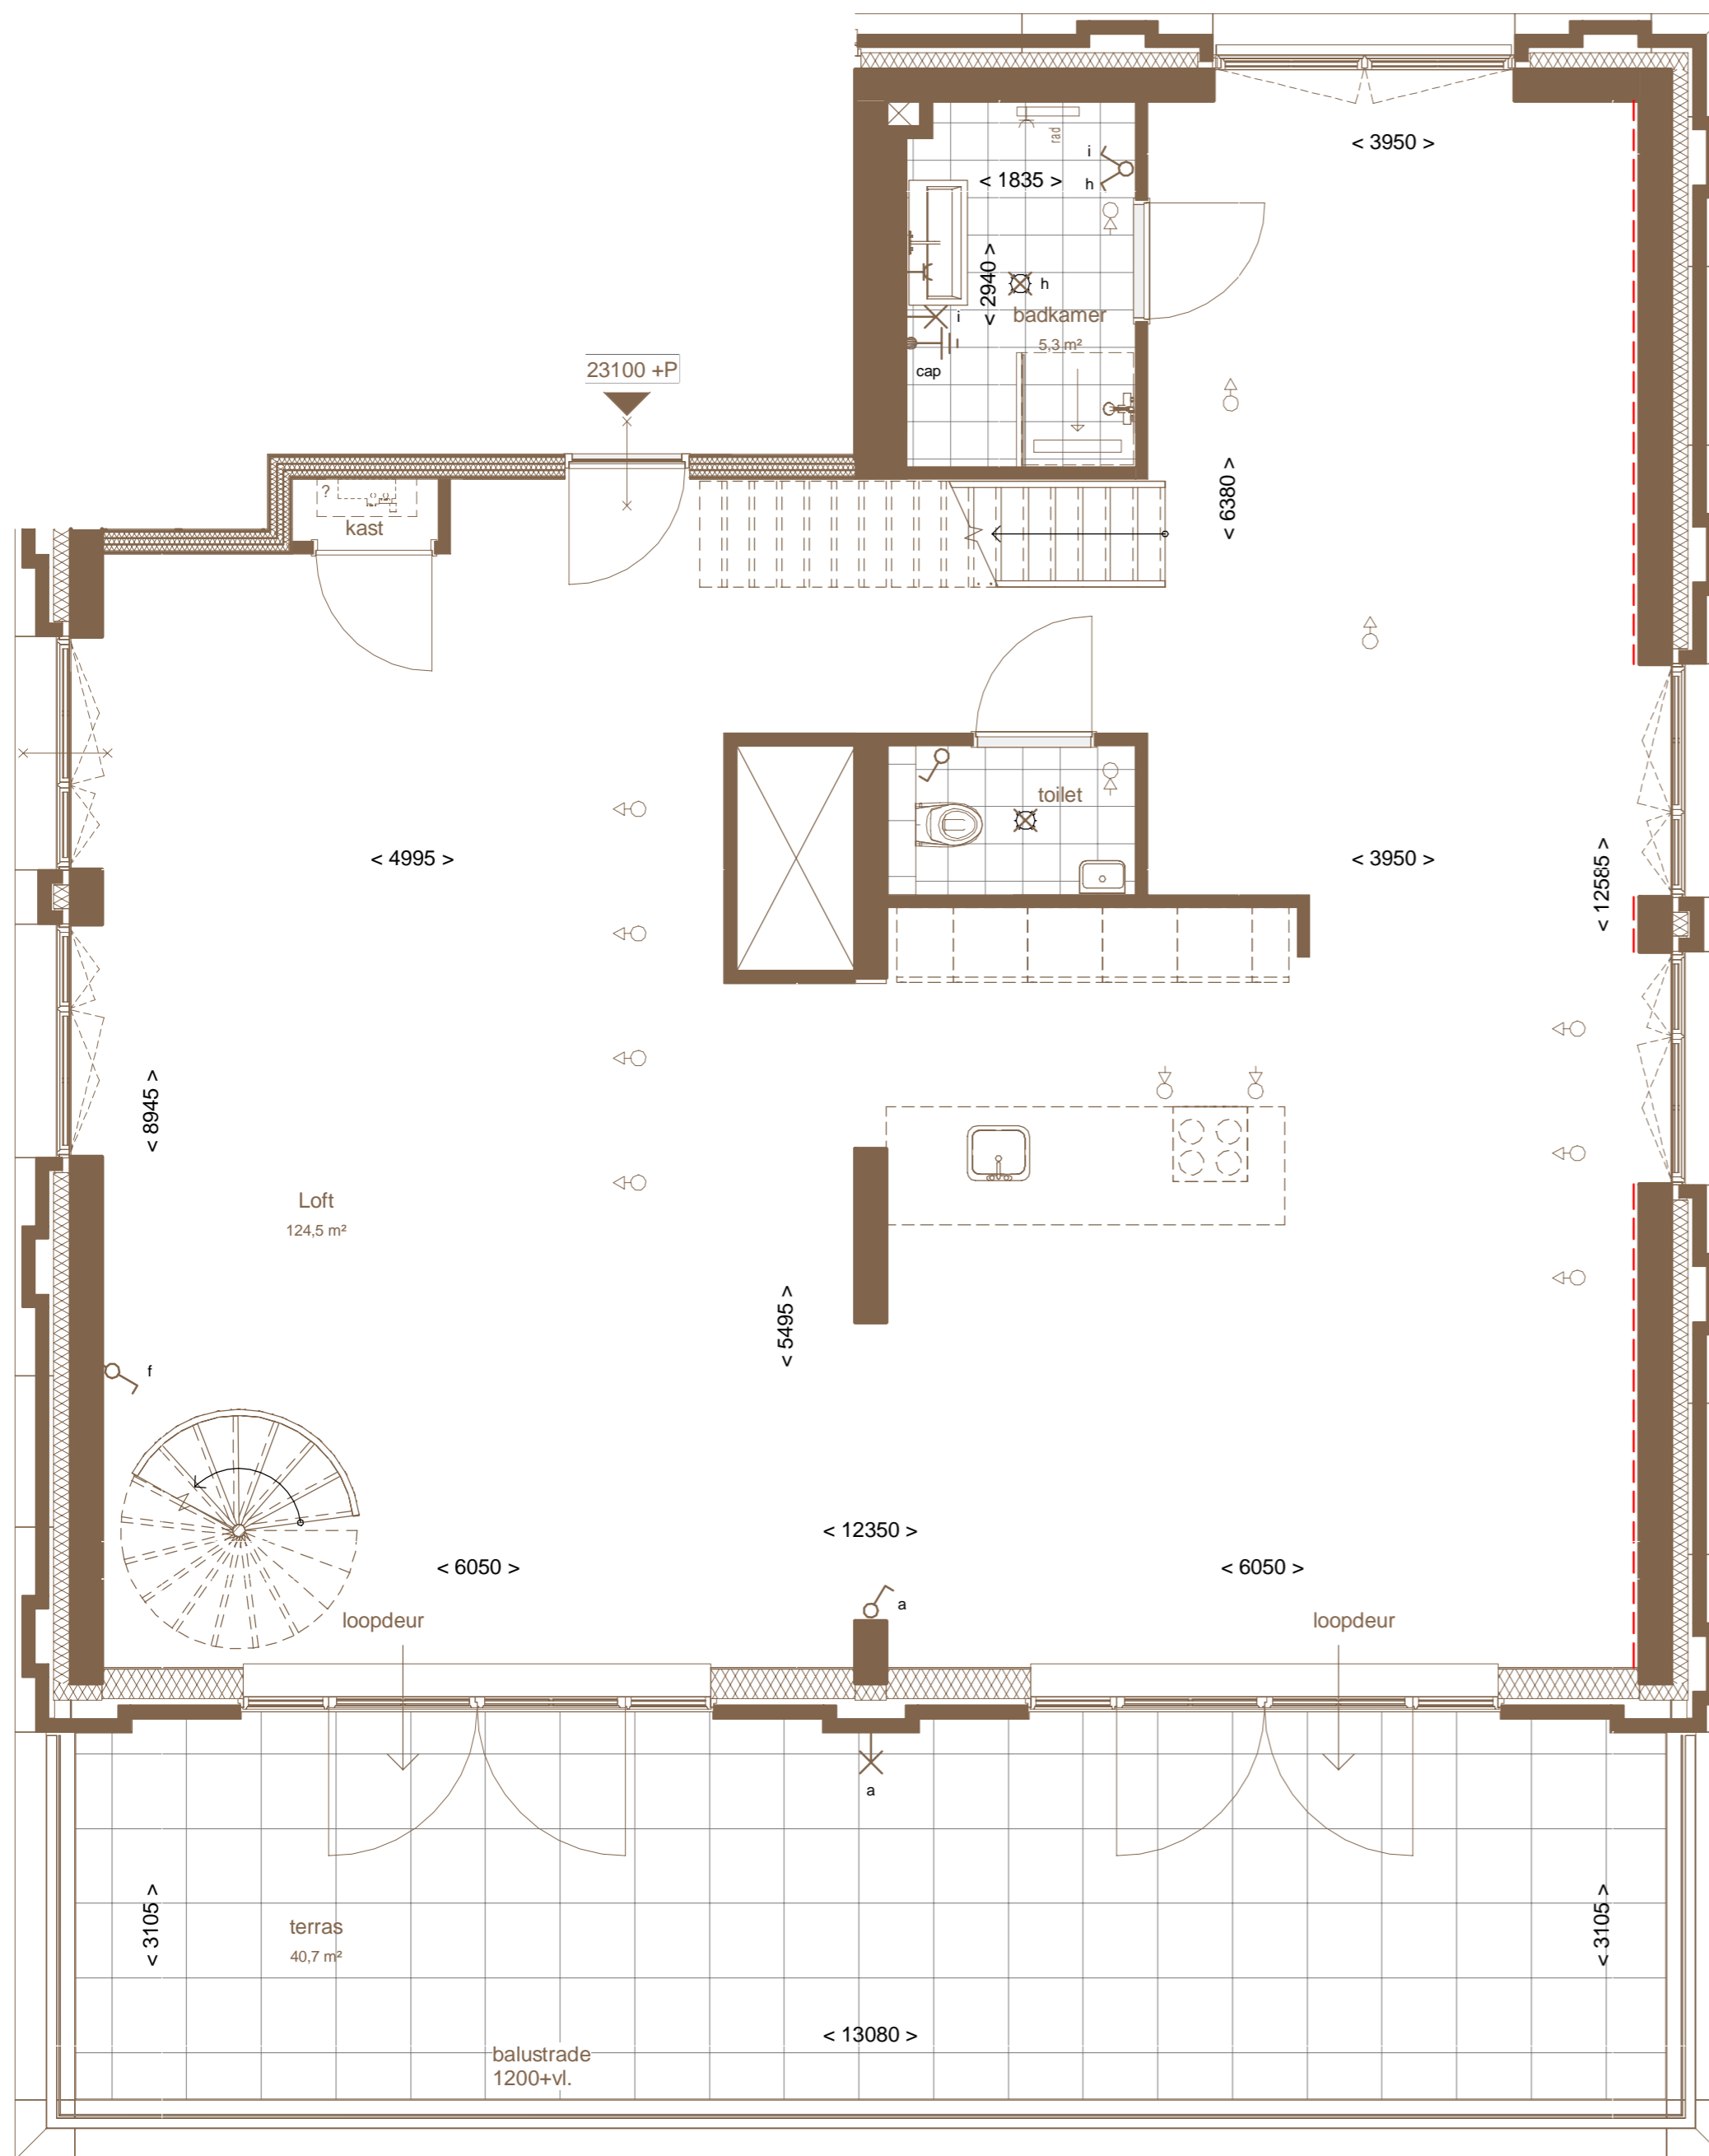

THE PENTHOUSE
in The Metropolitan

N° 94 / Floor 7

Gebruiksoppervlakte:
134,5m²

LITTLE

COOLHAVEN
LOFTS AND
WORKSPACES

09/03/2018 - A2

Schaal 1:50

- Positie n.t.b.
- 5x
 - 10x
 - 2x
 - 1x
 - 3x
 - 1x
 - 1x
 - 2x

**PENTHOUSE
LOFT**
in The Metropolitan
N° 94 / Floor 7

Gebruiksoppervlakte:
134,5m²

--- ruwe betonwand

Schaal 1:50

COOLHAVEN
LOFTS AND
WORKSPACES
09/03/2018 - A2

THE PENTHOUSE
in The Metropolitan

N° 94 / Floor 8

Gebruiksoppervlakte:
135m²

Schaal 1:50

COOLHAVEN
LOFTS AND
WORKSPACES

09/03/2018 - A2

**THE PENTHOUSE
LOFT**
in The Metropolitan

N° 94 / Floor 8

Gebruiksoppervlakte:
135m²

--- ruwe betonwand