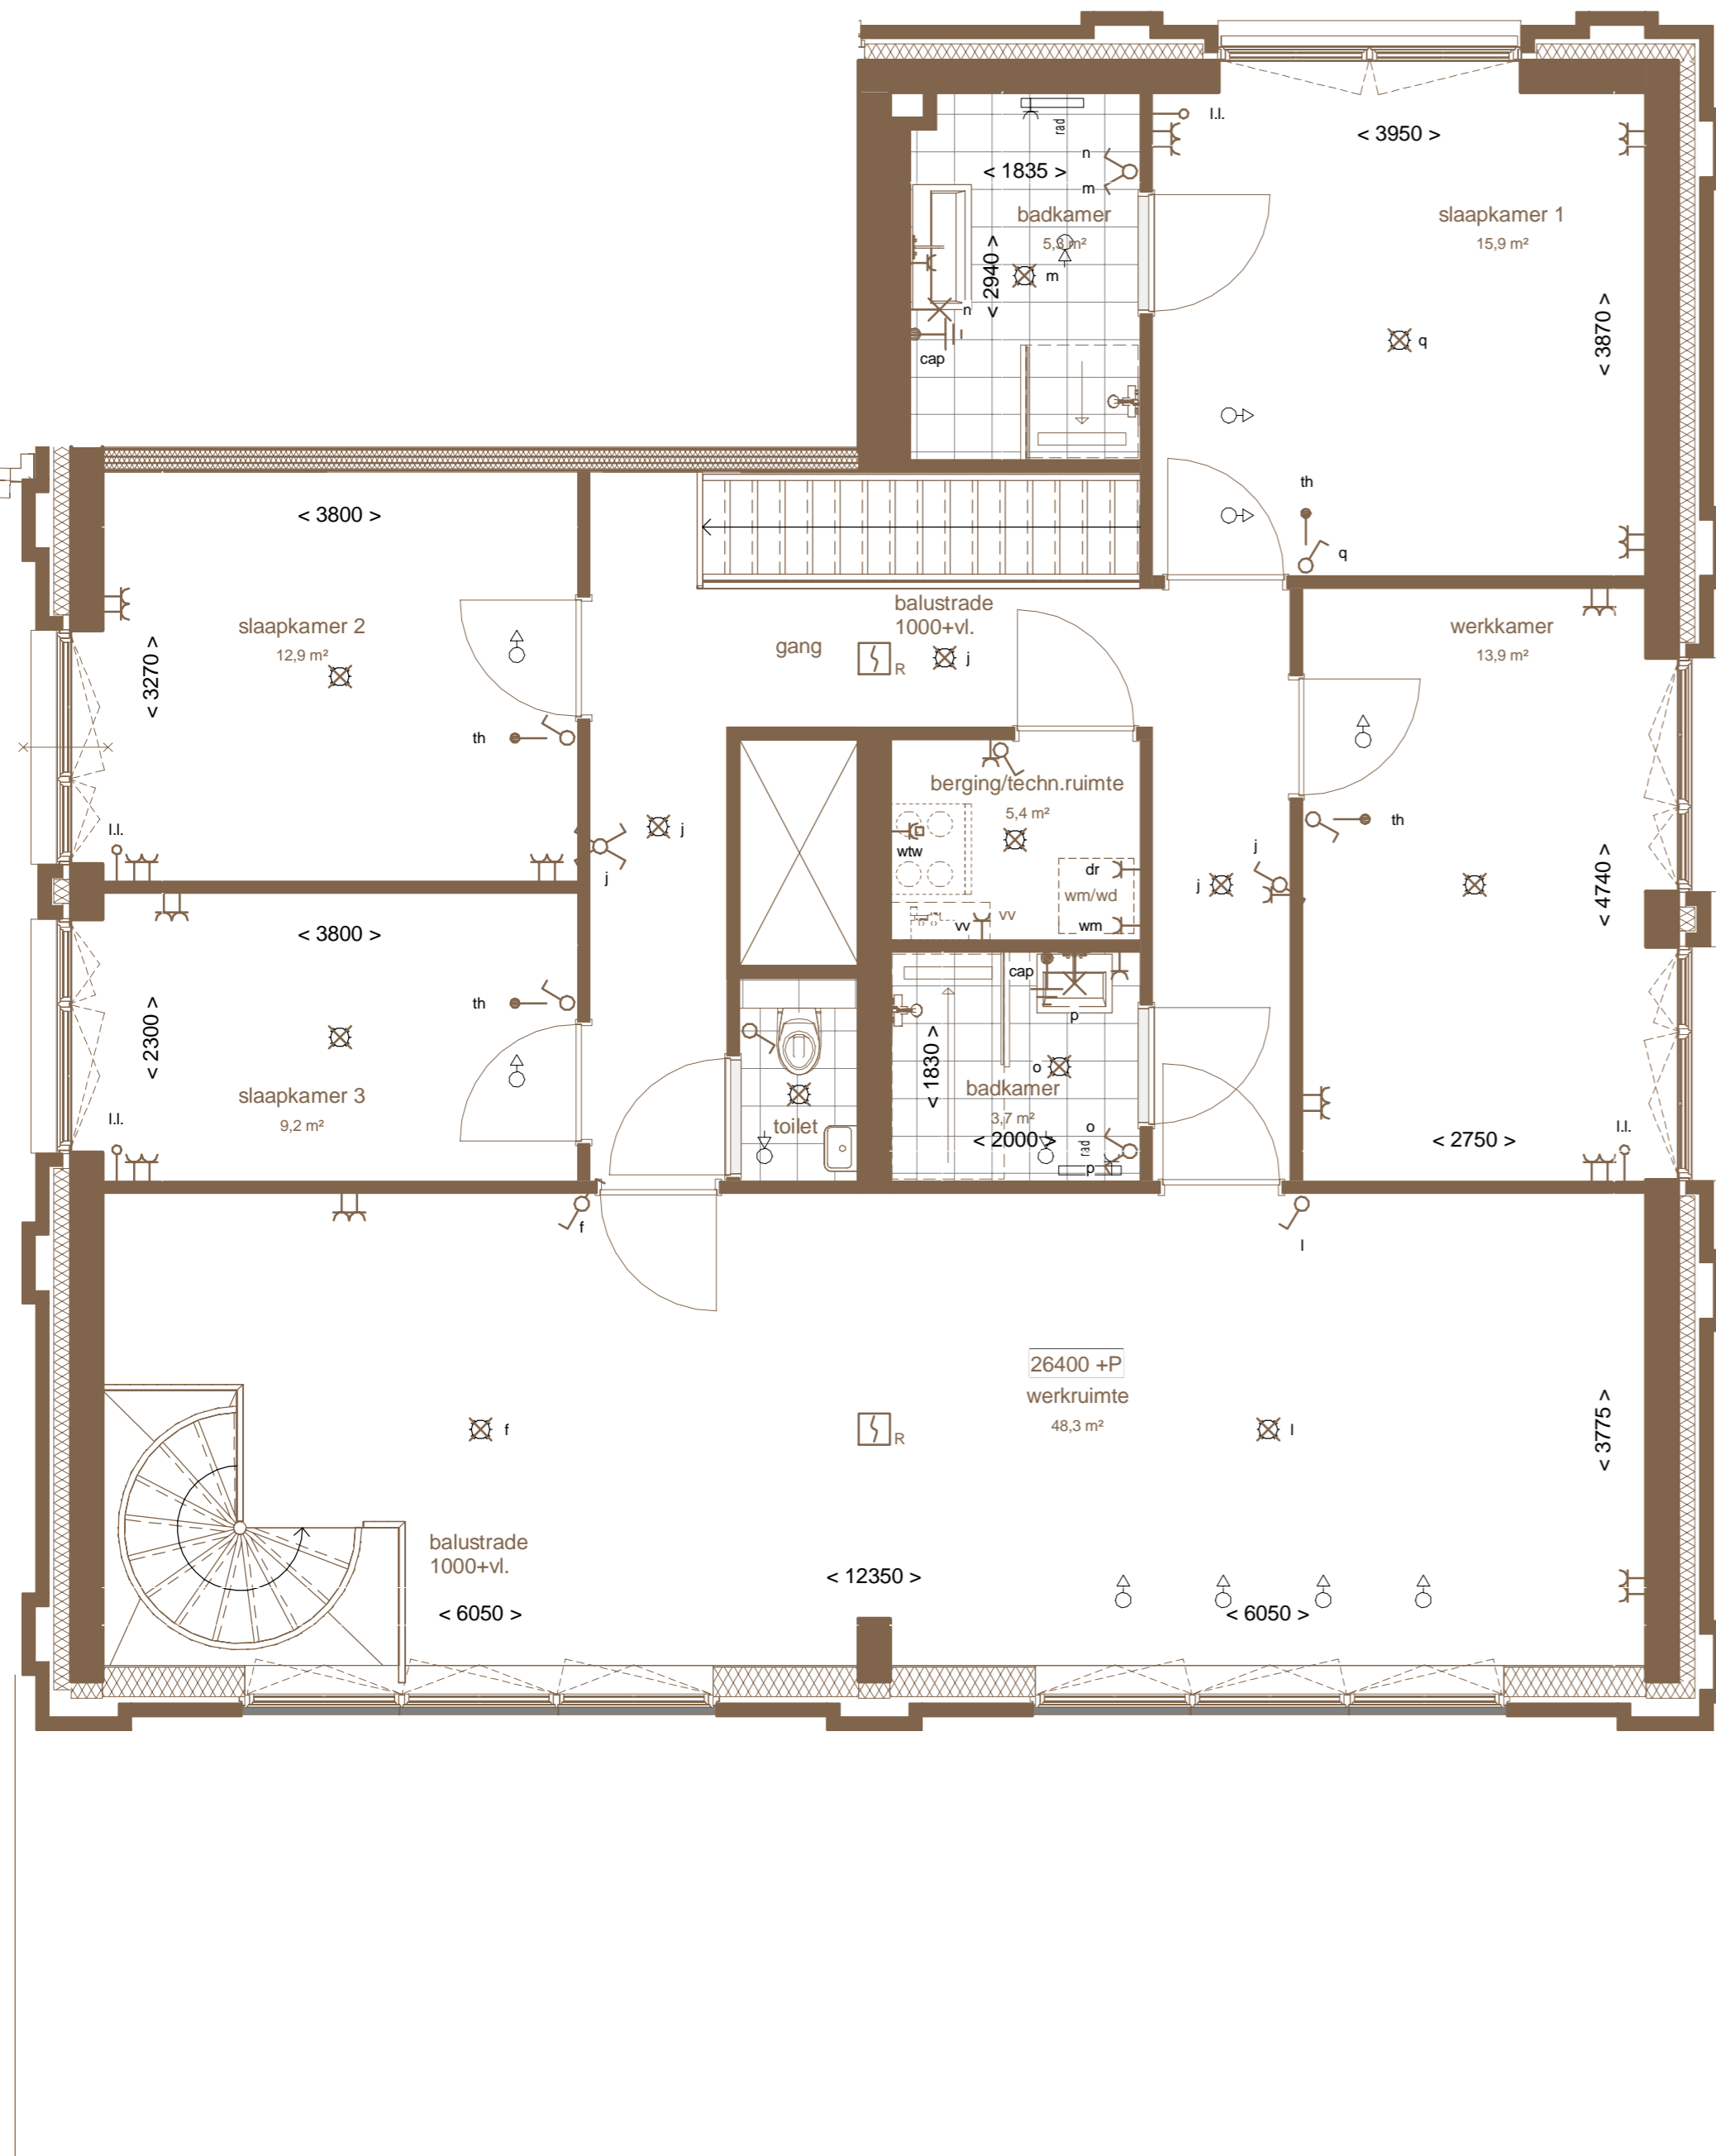

THE PENTHOUSE
in The Metropolitan

N° 94 / Floor 7

Gebruiksoppervlakte:
134,5m²

LITTLE

COOLHAVEN
LOFTS AND
WORKSPACES

09/03/2018 - A2

Schaal 1:50

- Positie n.t.b.
- 5x
 - 10x
 - 2x
 - 1x
 - 3x
 - 1x
 - 1x
 - 2x

**PENTHOUSE
LOFT**
in The Metropolitan
N° 94 / Floor 7

Gebruiksoppervlakte:
134,5m²

--- ruwe betonwand

Schaal 1:50

COOLHAVEN
LOFTS AND
WORKSPACES
09/03/2018 - A2

THE PENTHOUSE
in The Metropolitan

N° 94 / Floor 8

Gebruiksoppervlakte:
135m²

Schaal 1:50

COOLHAVEN
LOFTS AND
WORKSPACES

09/03/2018 - A2

**THE PENTHOUSE
LOFT**
in The Metropolitan

N° 94 / Floor 8

Gebruiksoppervlakte:
135m²

--- ruwe betonwand

Schaal 1:50

LITTLE

COOLHAVEN
LOFTS AND
WORKSPACES

09/03/2018 - A2