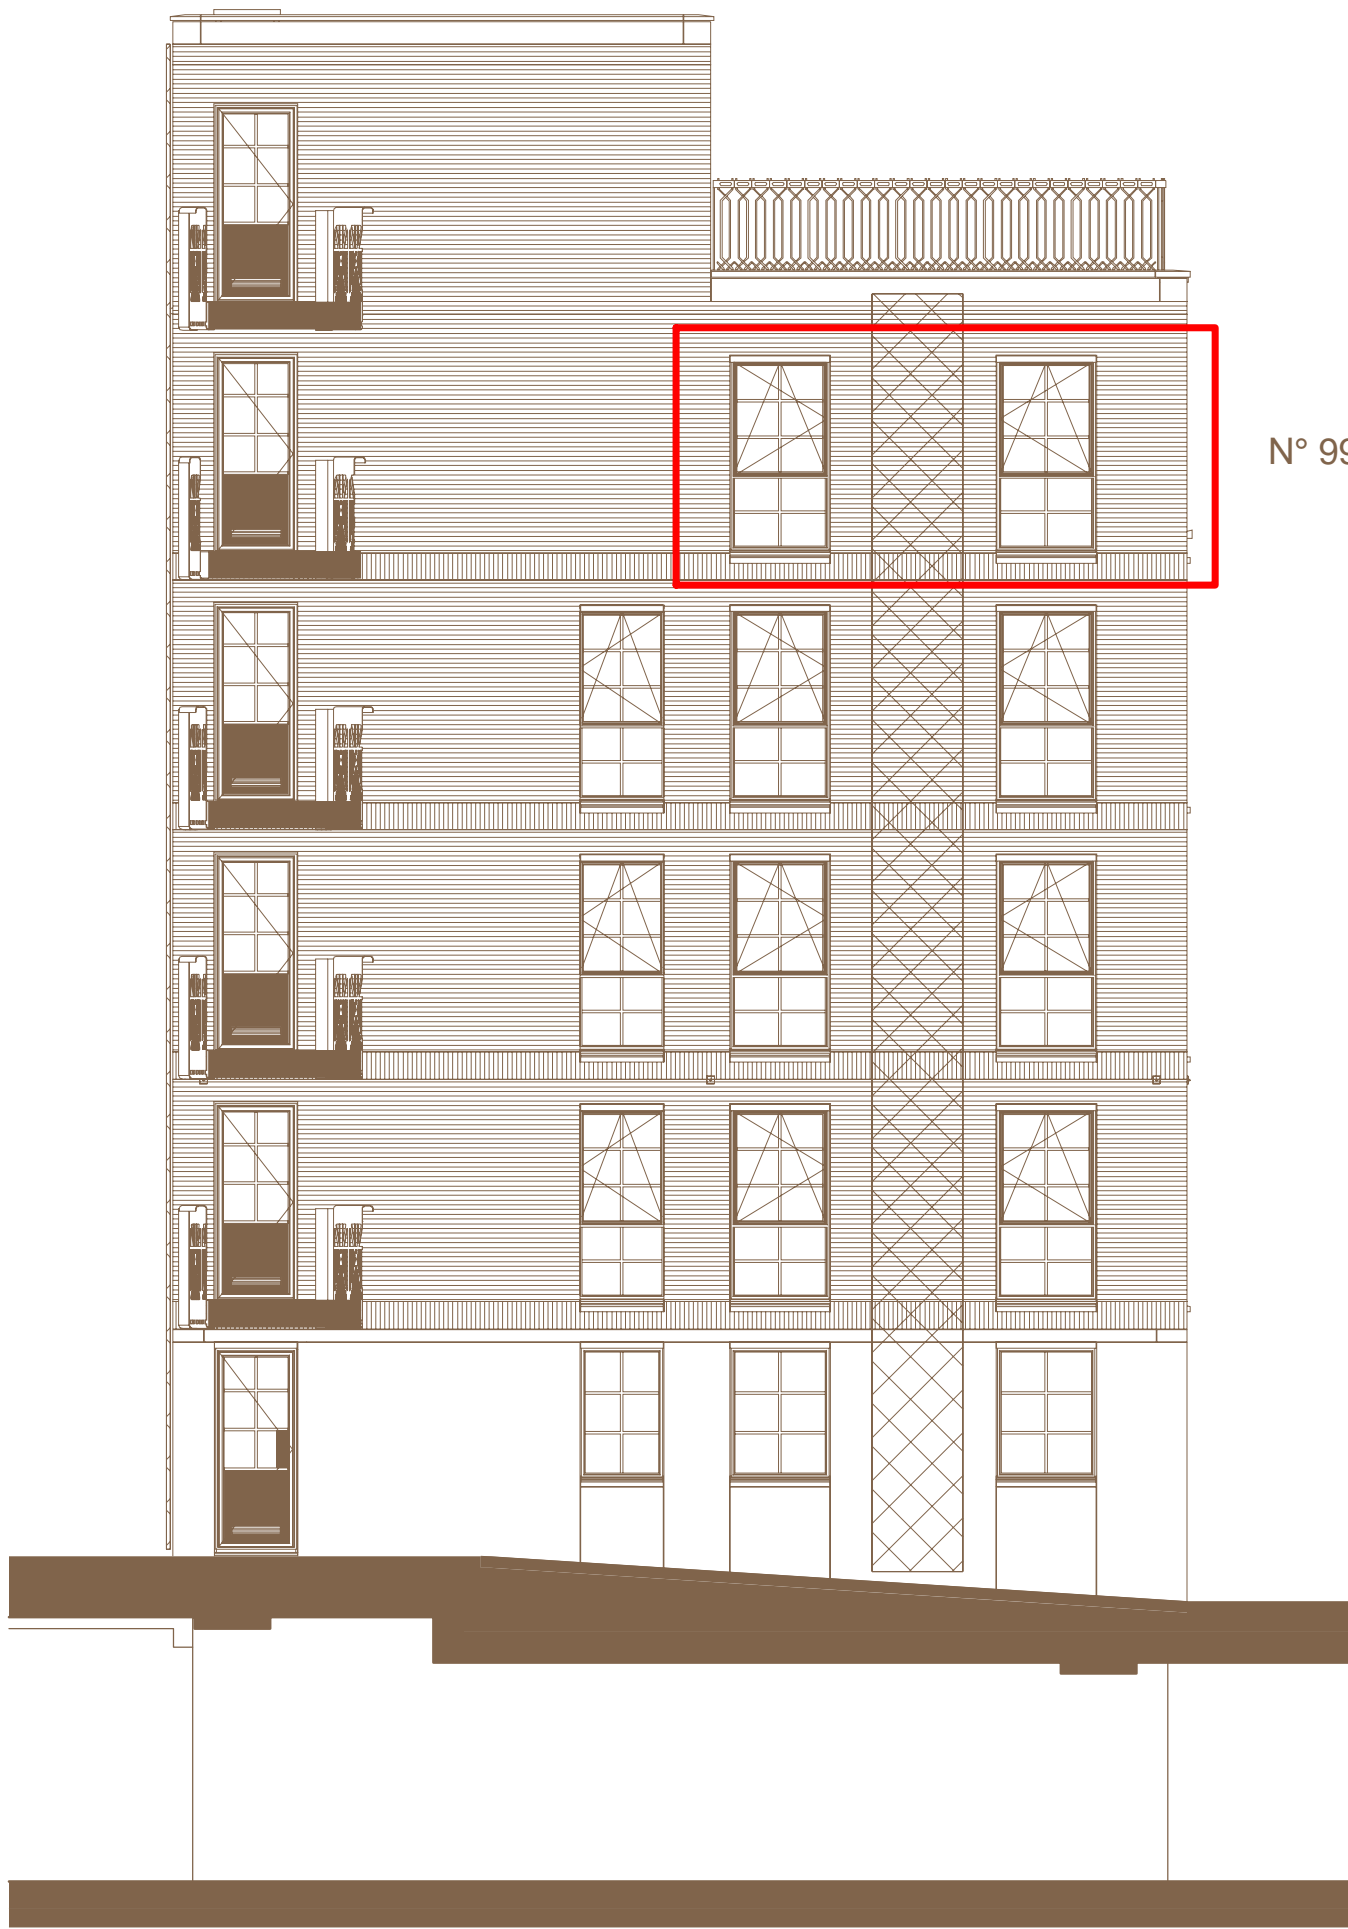

Oostgevel
The Chunky

Schaal 1:100

LITTLE

COOLHAVEN
LOFTS AND
WORKSPACES

01/09/2018 - A3

N° 99

- ▽ + 1980
zesde verdieping
- ▽ + 16500
vijfde verdieping
- ▽ + 13200
vierde verdieping
- ▽ + 9900
derde verdieping
- ▽ + 6600
tweede verdieping
- ▽ + 3300
eerste verdieping
- ▽ + 0
begane grond P=0