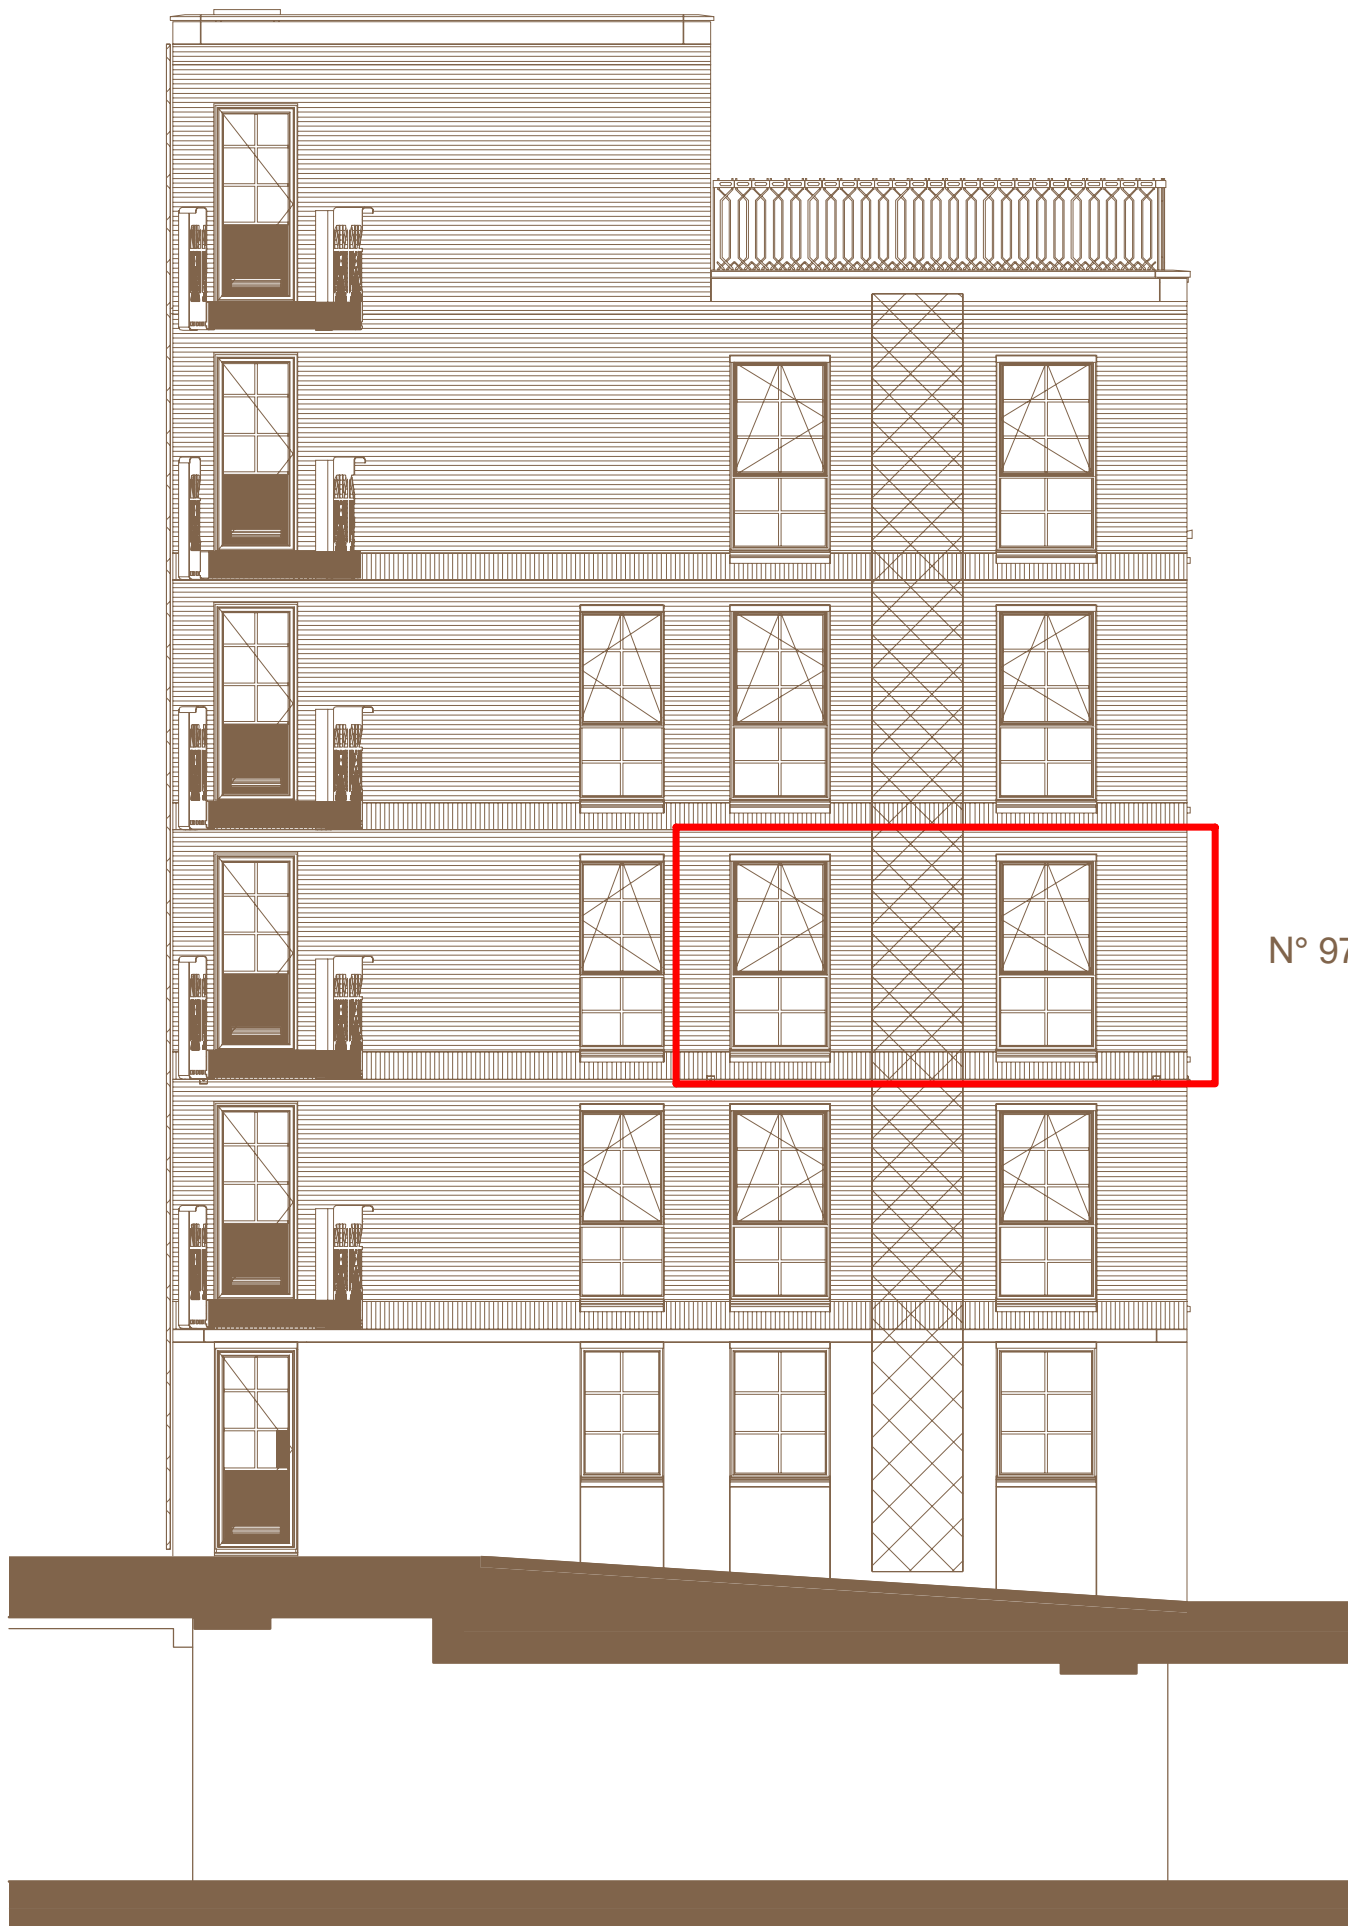

Oostgevel
The Chunky

Schaal 1:100

LITTLE

COOLHAVEN
LOFTS AND
WORKSPACES

01/09/2018 - A3

N° 97

- ▽ + 1980
zesde verdieping
- ▽ + 16500
vijfde verdieping
- ▽ + 13200
vierde verdieping
- ▽ + 9900
derde verdieping
- ▽ + 6600
tweede verdieping
- ▽ + 3300
eerste verdieping
- ▽ + 0
begane grond P=0