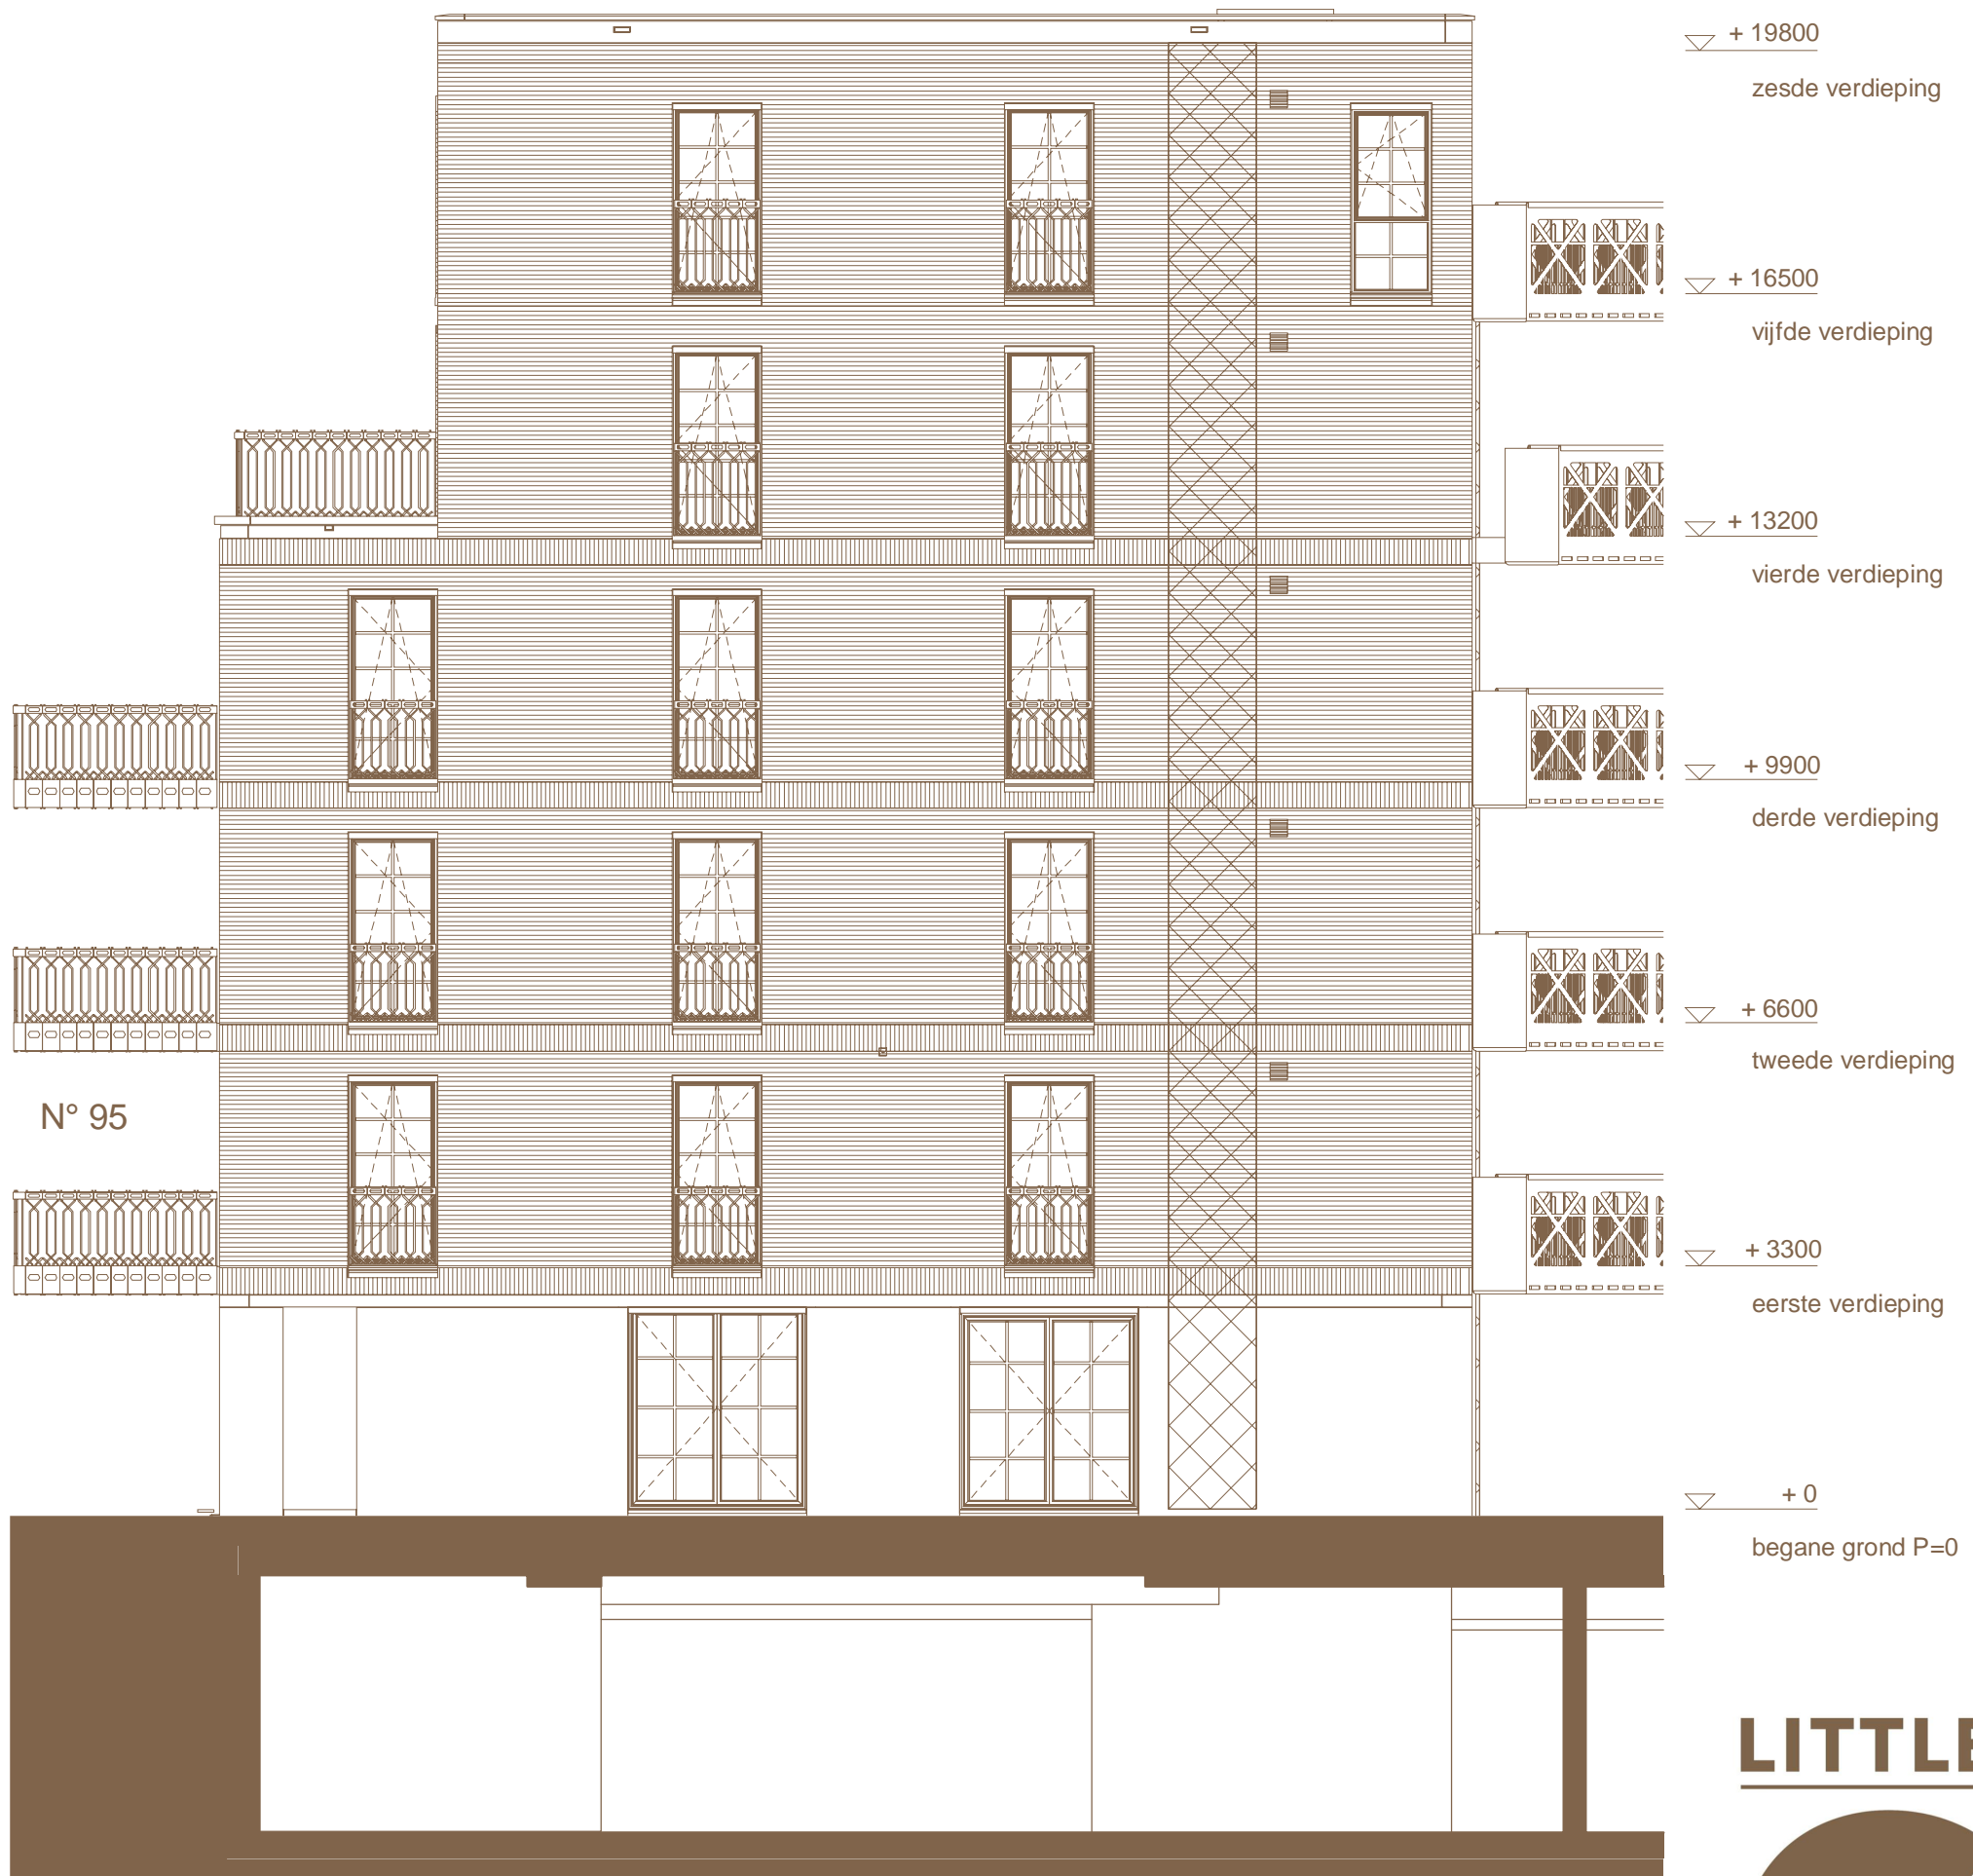

Westgevel
The Chunky

Schaal 1:100

LITTLE

COOLHAVEN

LOFTS AND
WORKSPACES

01/09/2018 - A3

N° 98

- ▽ + 1980
zesde verdieping
- ▽ + 16500
vijfde verdieping
- ▽ + 13200
vierde verdieping
- ▽ + 9900
derde verdieping
- ▽ + 6600
tweede verdieping
- ▽ + 3300
eerste verdieping
- ▽ + 0
begane grond P=0

Schaal 1:100

LITTLE

COOLHAVEN
LOFTS AND
WORKSPACES

01/09/2018 - A3

Zuidgevel
The Chunky

LITTLE

COOLHAVEN
LOFTS AND
WORKSPACES

01/09/2018 - A3