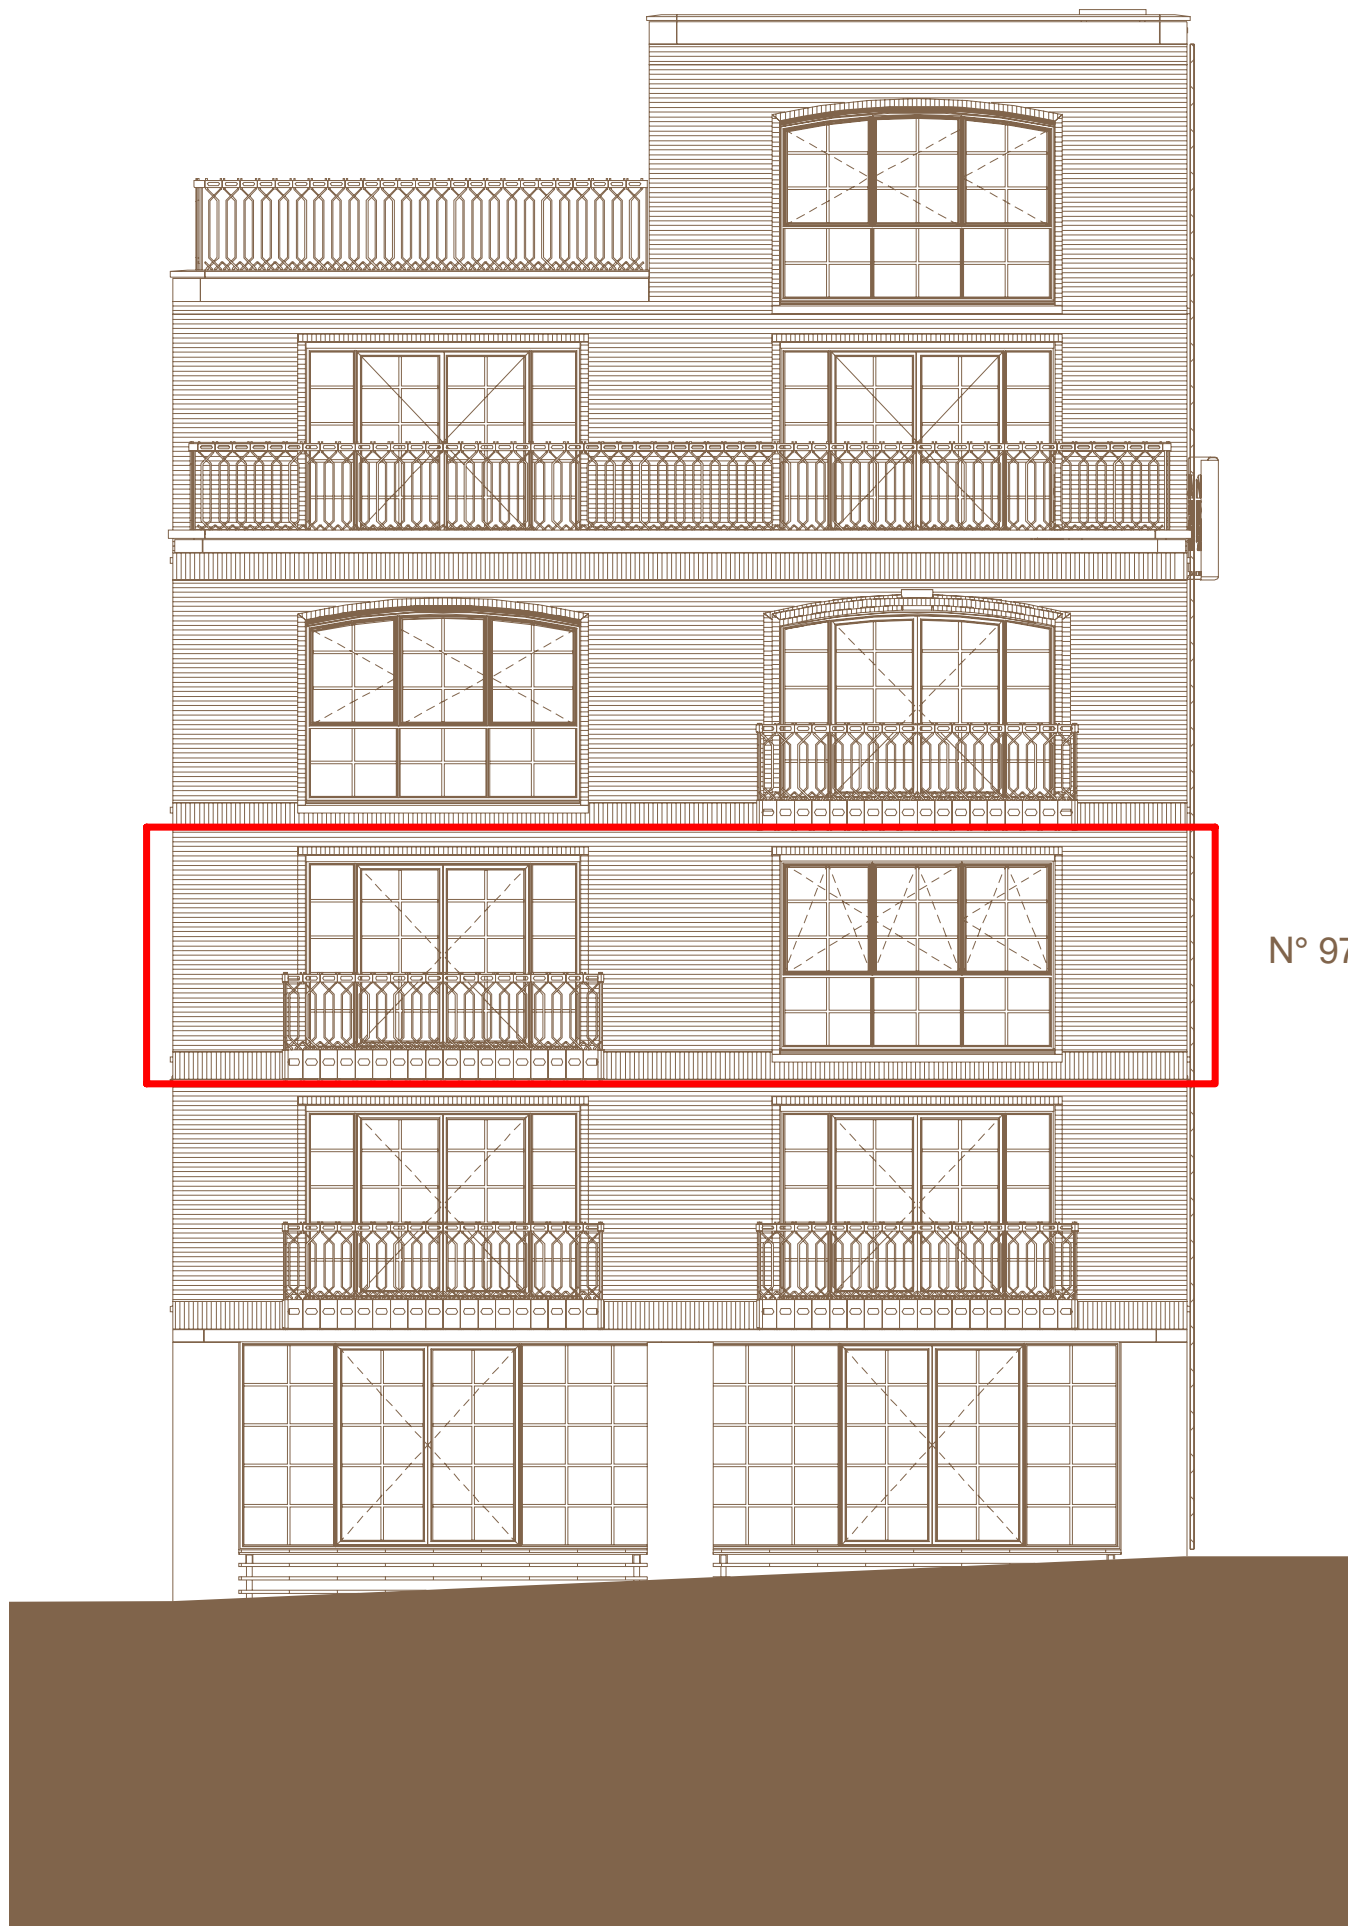

Westgevel
The Chunky

Schaal 1:100

LITTLE

COOLHAVEN
LOFTS AND
WORKSPACES

01/09/2018 - A3

N° 97

- ▽ + 1980
zesde verdieping
- ▽ + 16500
vijfde verdieping
- ▽ + 13200
vierde verdieping
- ▽ + 9900
derde verdieping
- ▽ + 6600
tweede verdieping
- ▽ + 3300
eerste verdieping
- ▽ + 0
begane grond P=0

Westgevel
The Chunky

Schaal 1:100

LITTLE

COOLHAVEN
LOFTS AND
WORKSPACES

01/09/2018 - A3

N° 99

- ▽ + 1980
zesde verdieping

- ▽ + 16500
vijfde verdieping