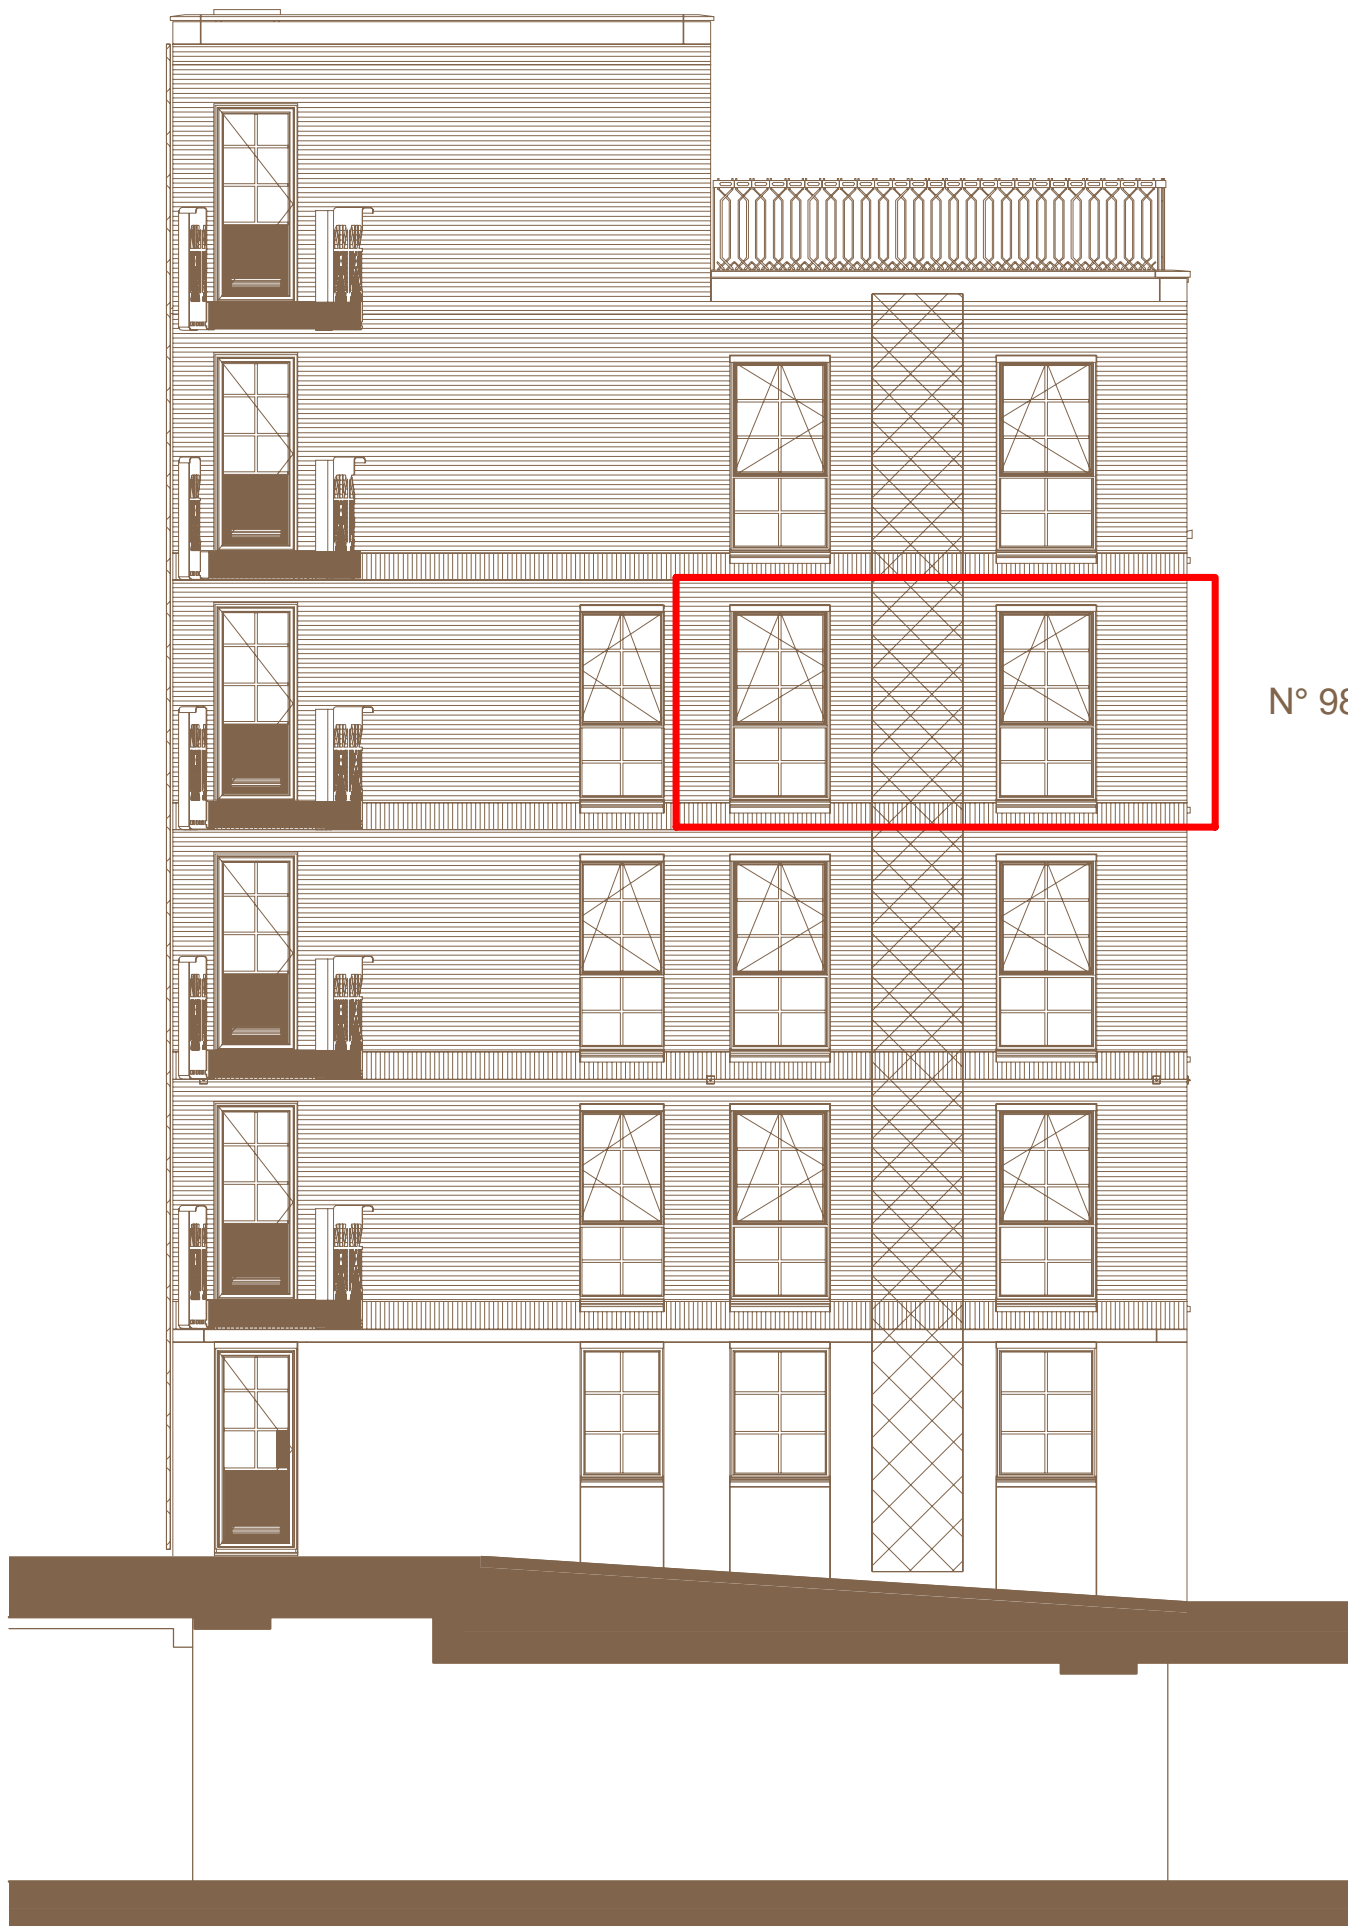

Oostgevel
The Chunky

Schaal 1:100

LITTLE

COOLHAVEN
LOFTS AND
WORKSPACES

01/09/2018 - A3

N° 98

- ▽ + 1980
zesde verdieping
- ▽ + 16500
vijfde verdieping
- ▽ + 13200
vierde verdieping
- ▽ + 9900
derde verdieping
- ▽ + 6600
tweede verdieping
- ▽ + 3300
eerste verdieping
- ▽ + 0
begane grond P=0