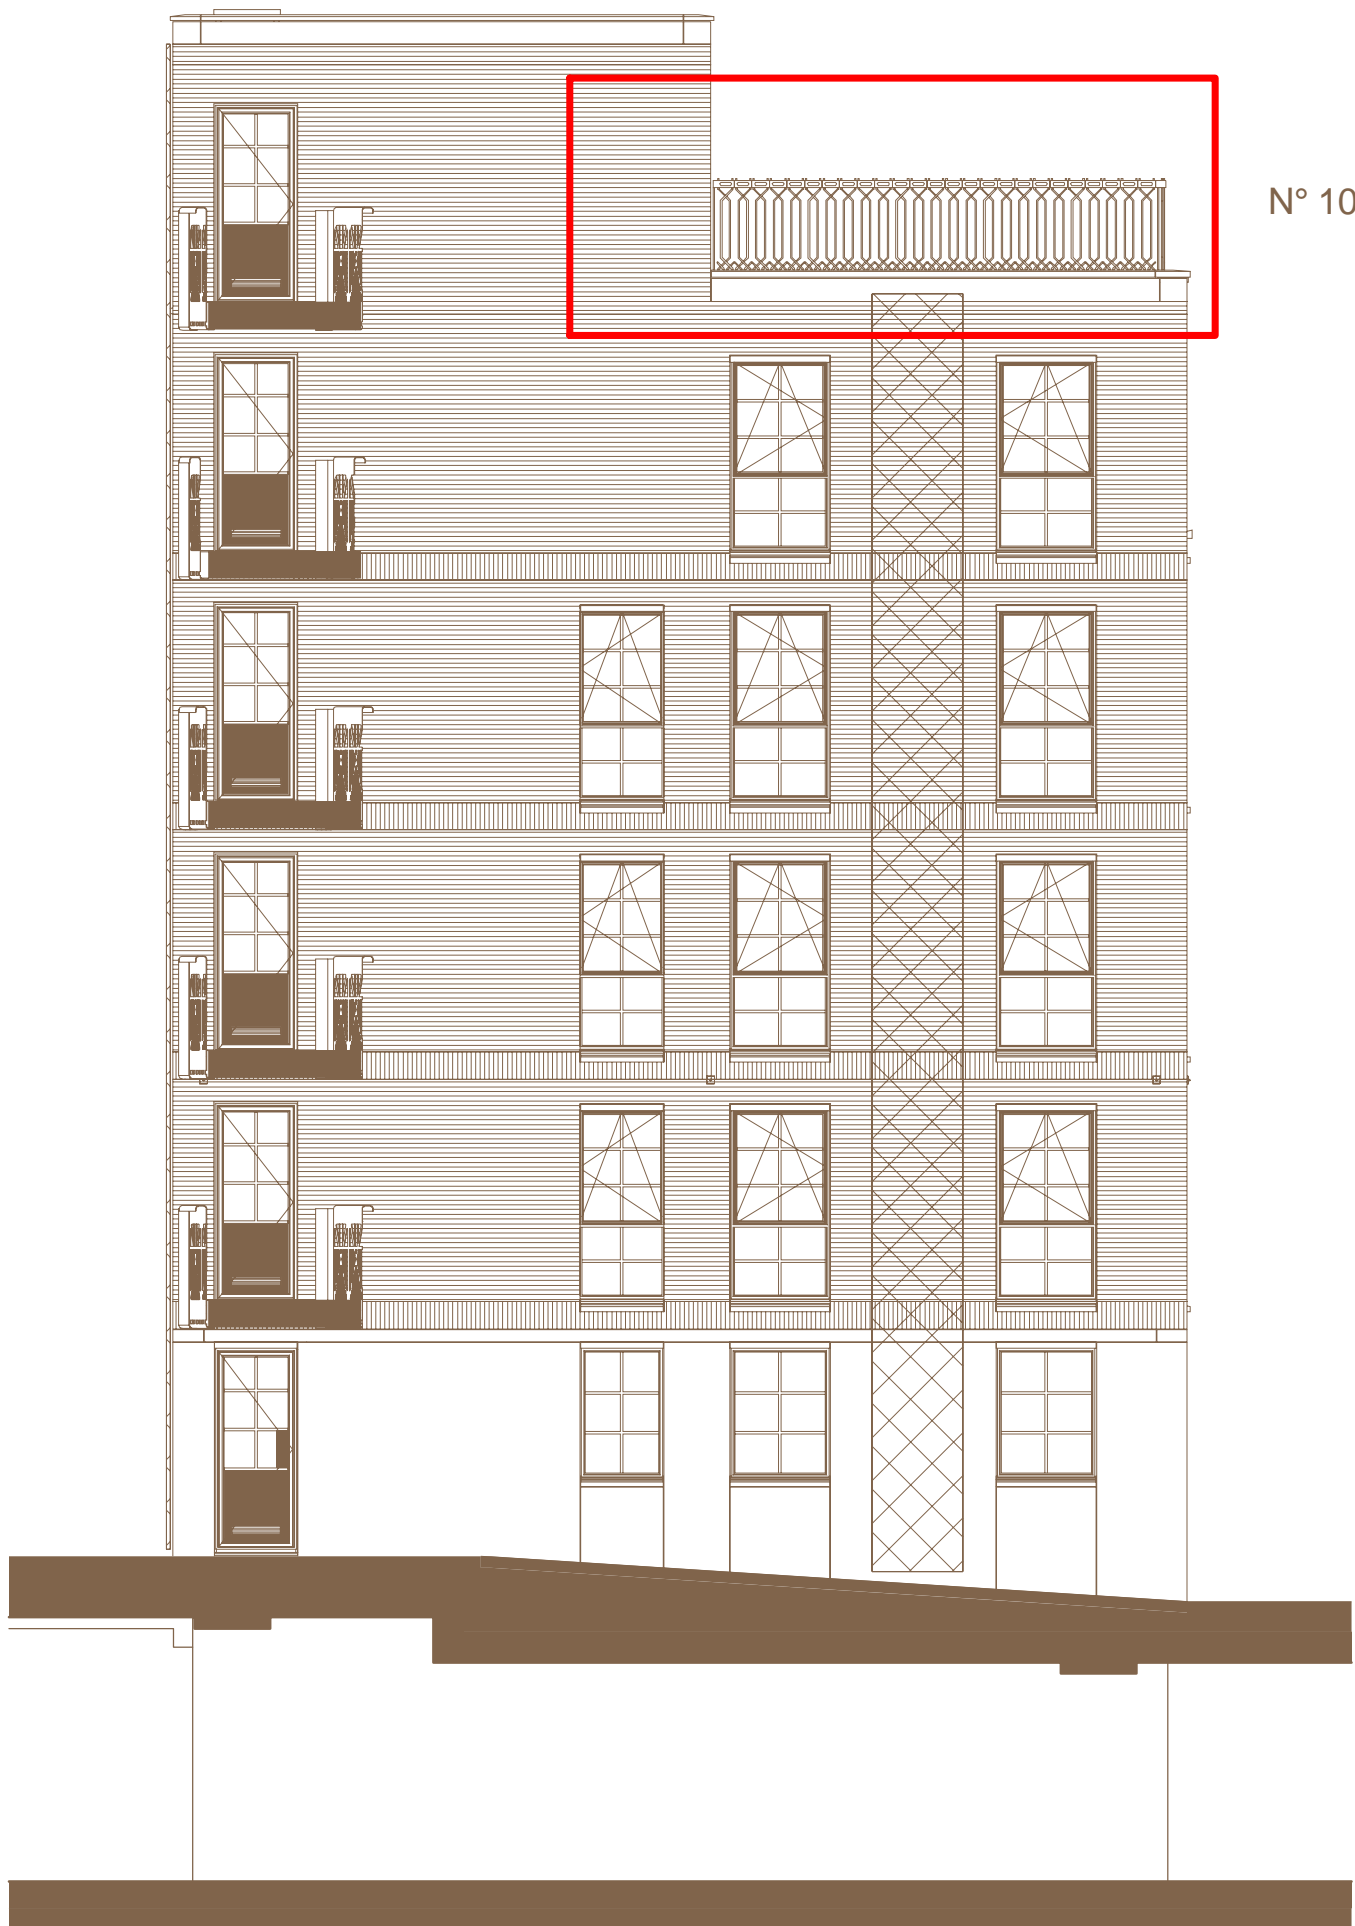

Oostgevel
The Chunky

Schaal 1:100

LITTLE

COOLHAVEN
LOFTS AND
WORKSPACES

01/09/2018 - A3

N° 100

- ▽ + 1980
zesde verdieping
- ▽ + 16500
vijfde verdieping
- ▽ + 13200
vierde verdieping
- ▽ + 9900
derde verdieping
- ▽ + 6600
tweede verdieping
- ▽ + 3300
eerste verdieping
- ▽ + 0
begane grond P=0