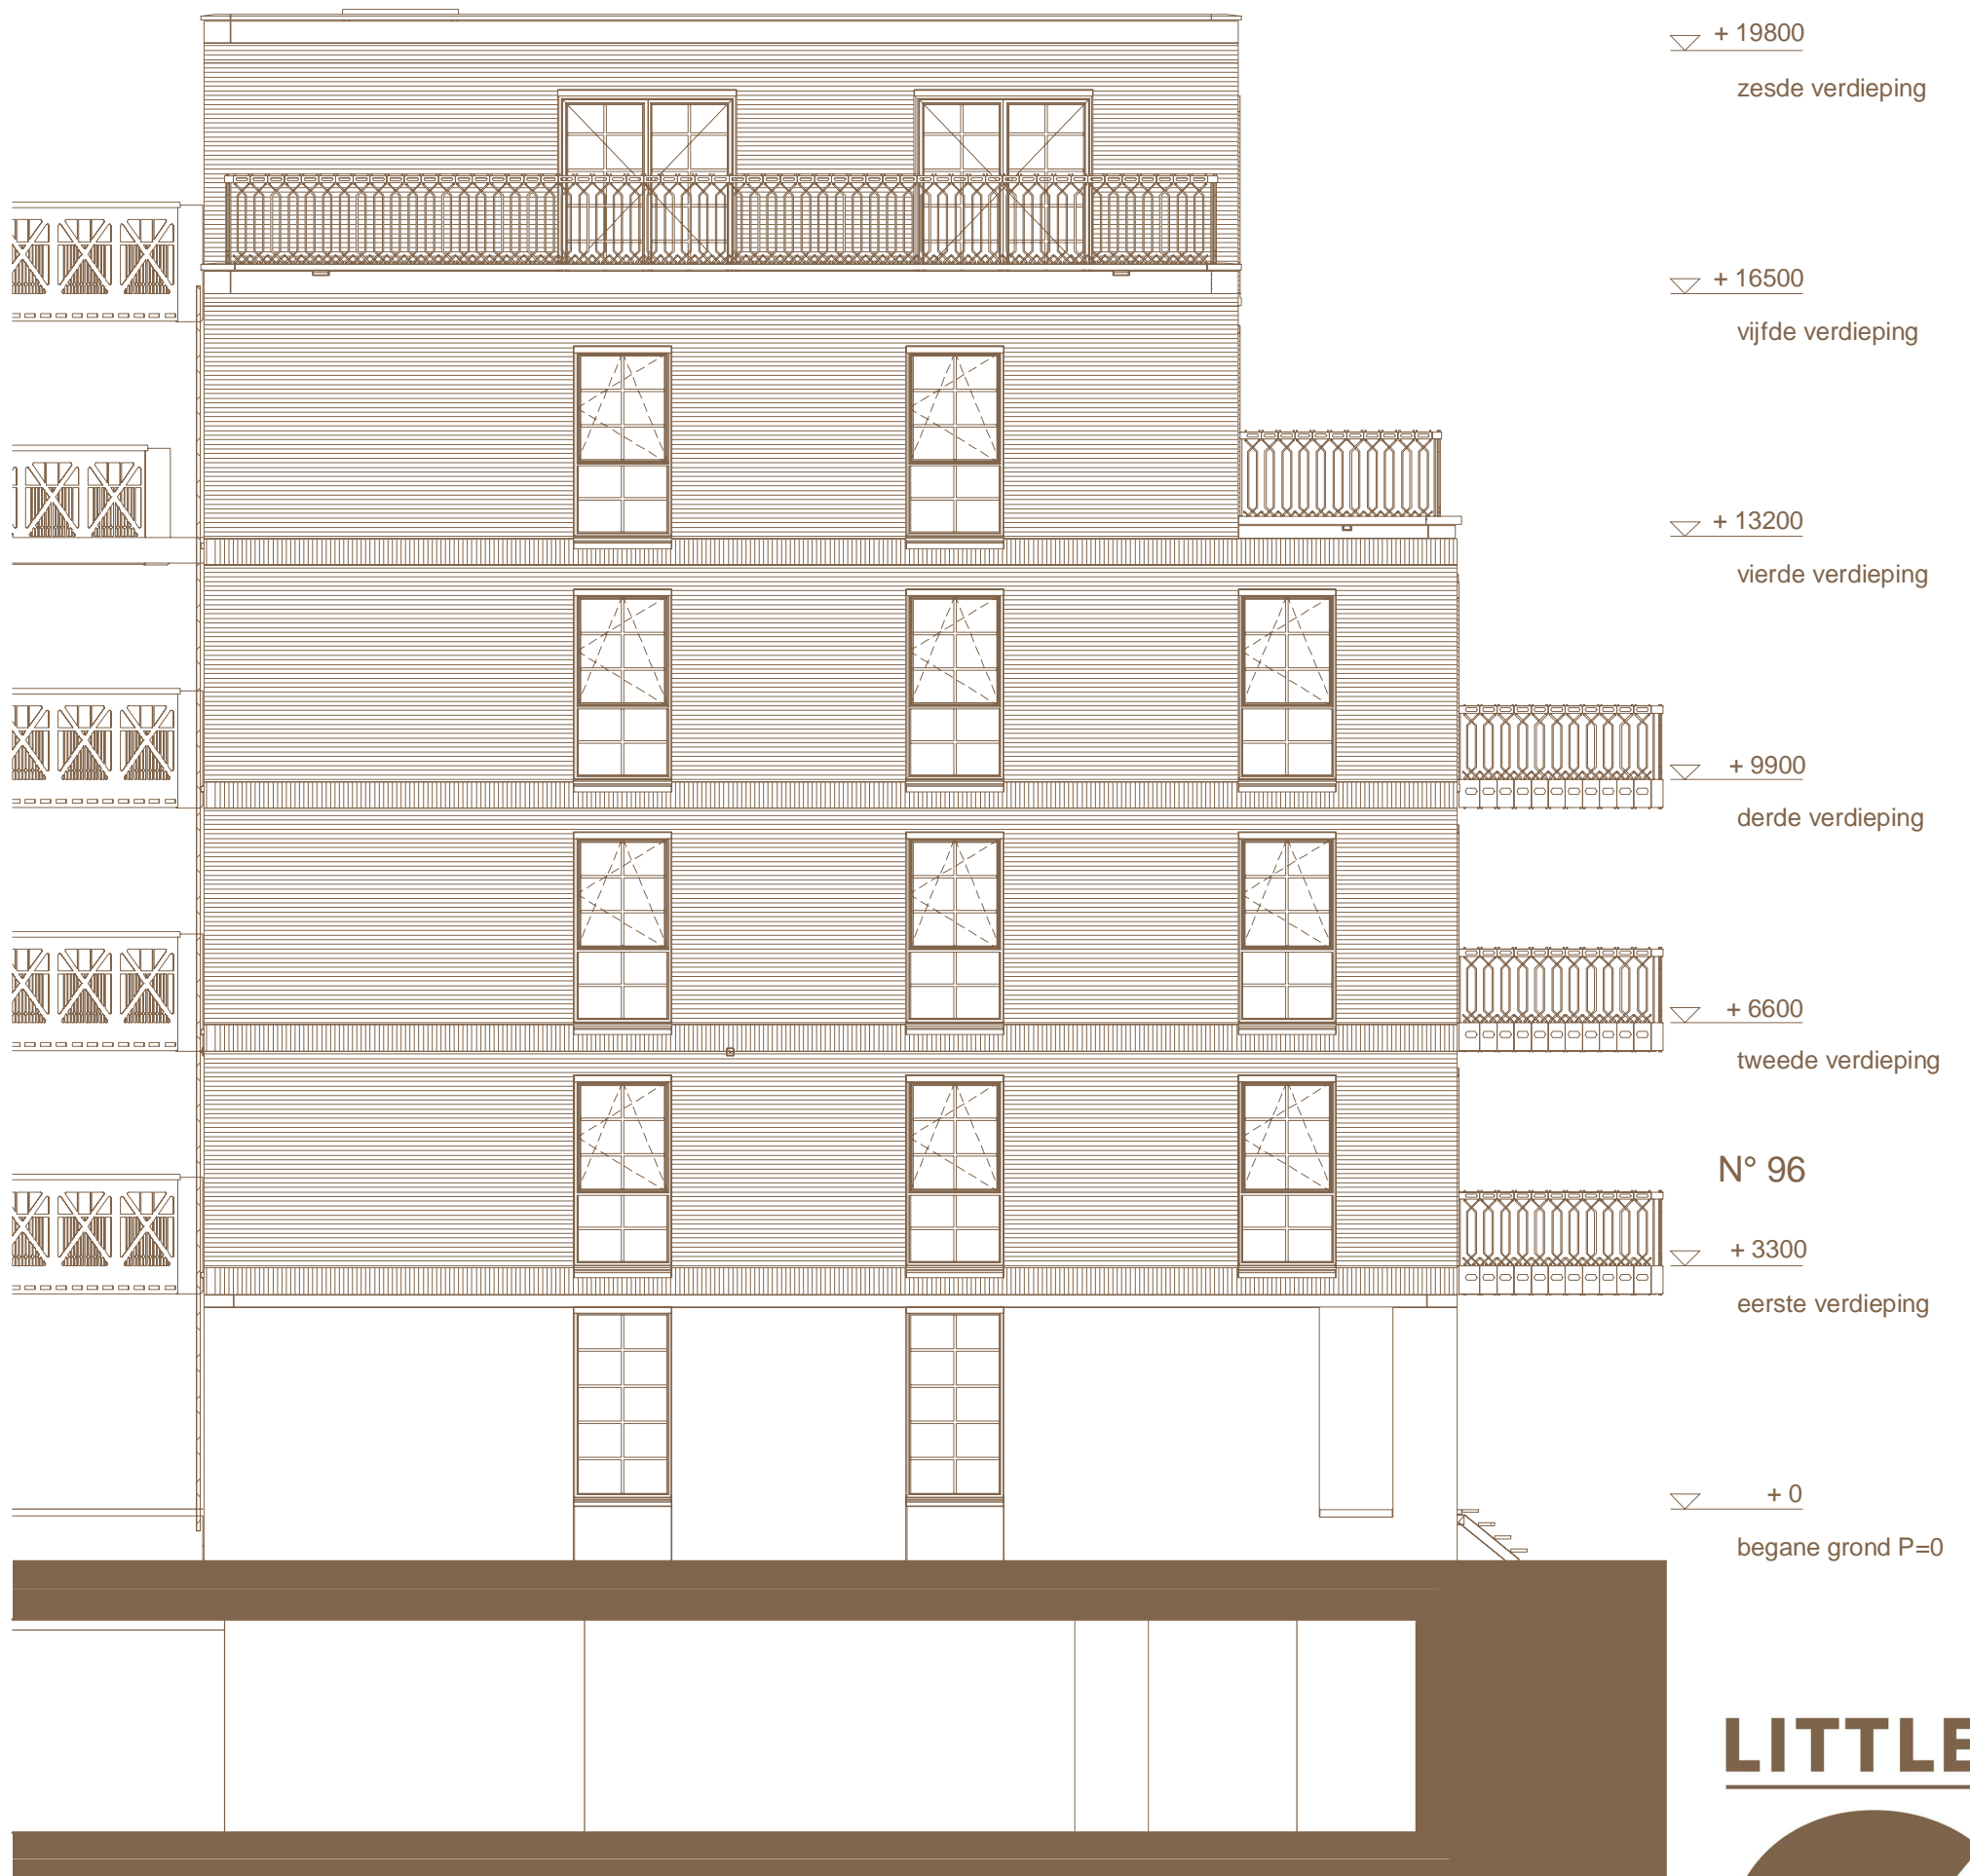

Noordgevel
The Chunky

Schaal 1:100

LITTLE

COOLHAVEN
LOFTS AND
WORKSPACES

01/09/2018 - A3

▽ + 1980
zesde verdieping

▽ + 1650
vijfde verdieping

▽ + 1320
vierde verdieping