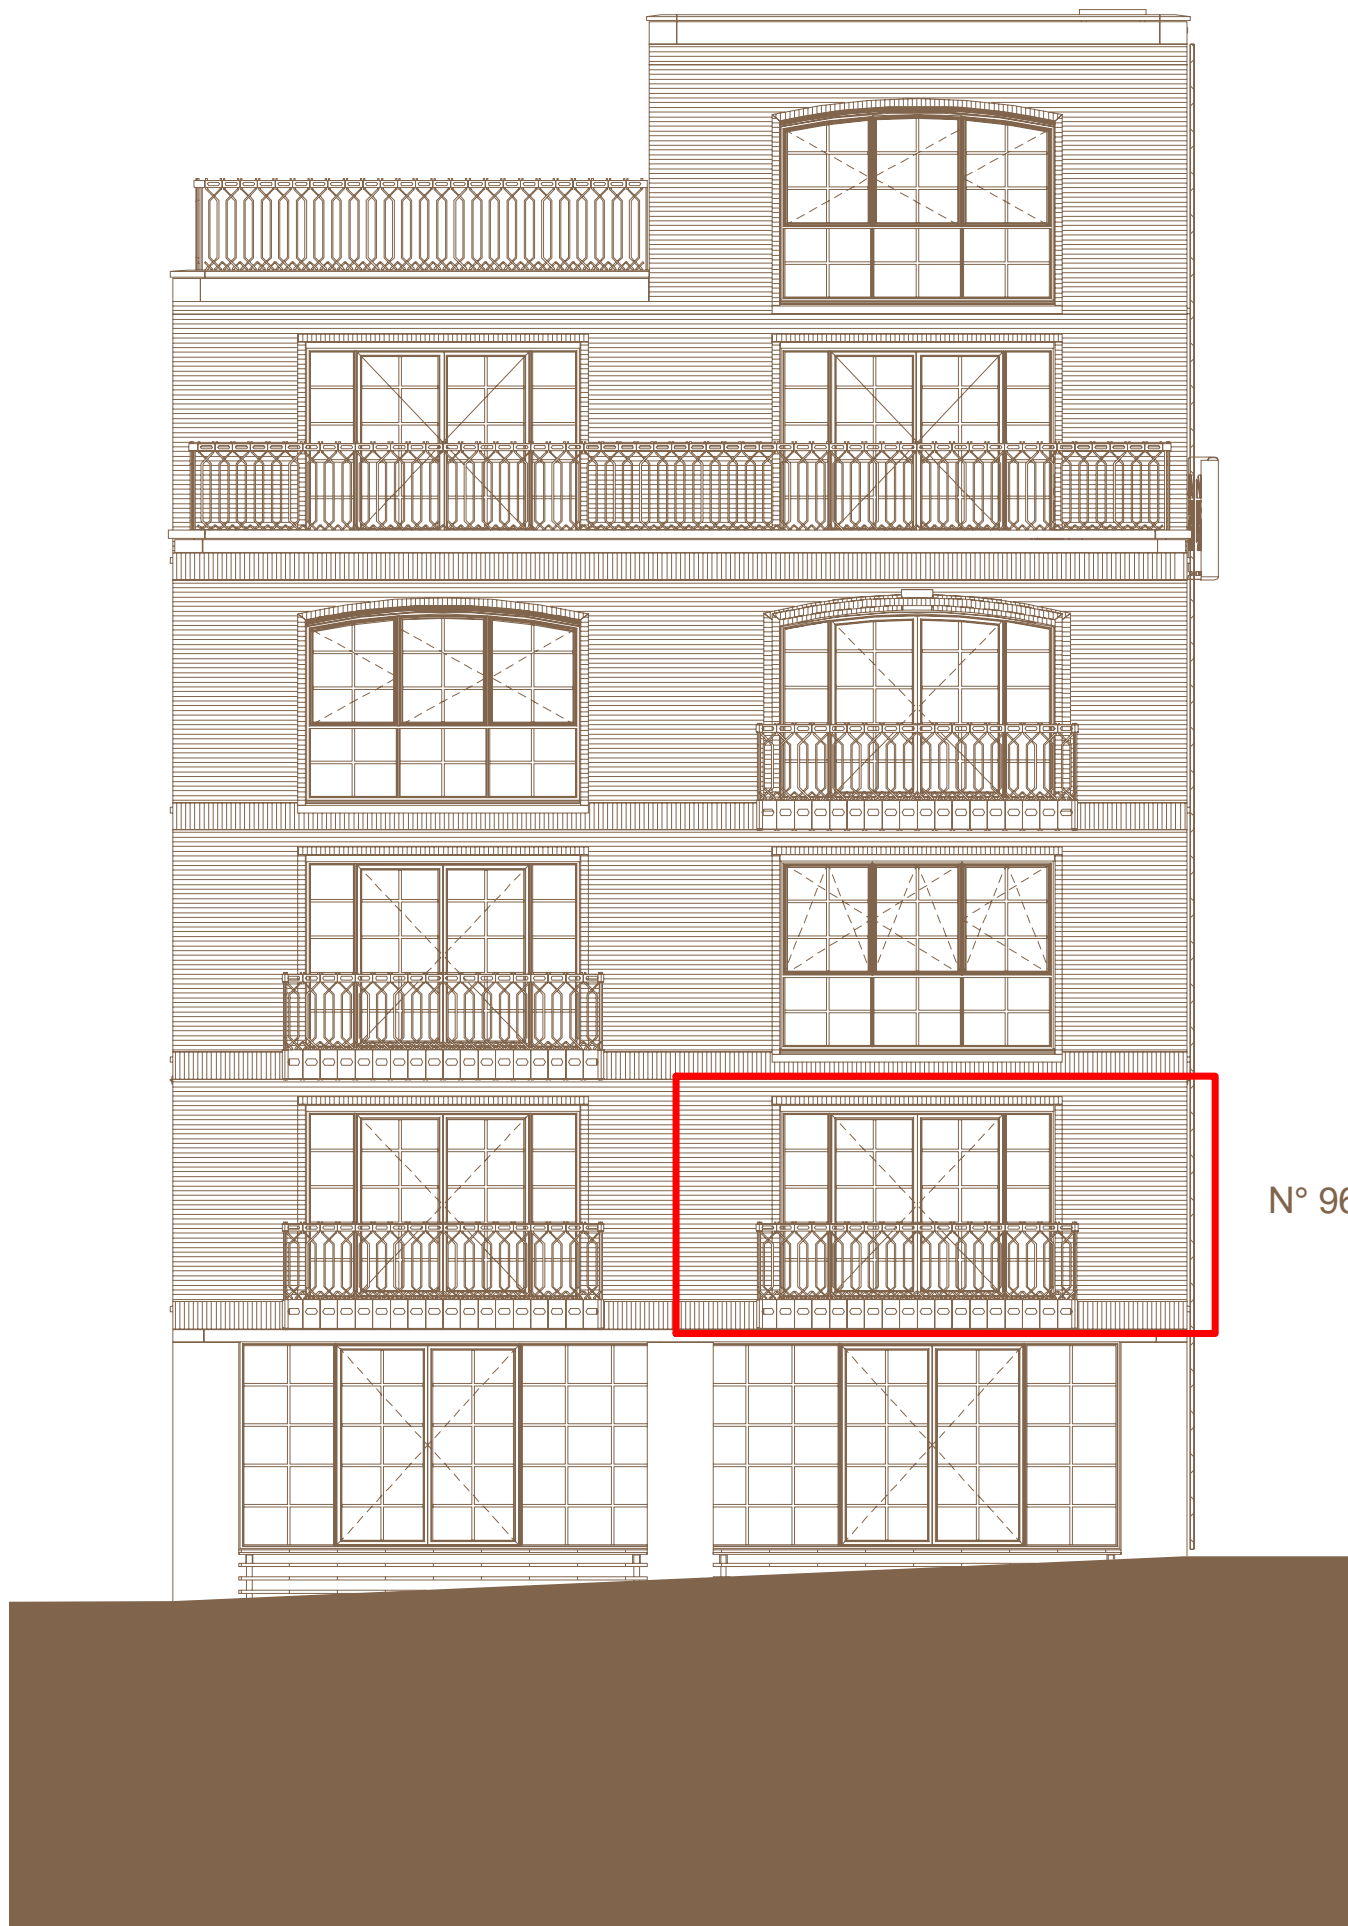

Westgevel
The Chunky

Schaal 1:100

LITTLE

COOLHAVEN
LOFTS AND
WORKSPACES

01/09/2018 - A3

N° 96

- ▽ + 1980
zesde verdieping
- ▽ + 16500
vijfde verdieping
- ▽ + 13200
vierde verdieping
- ▽ + 9900
derde verdieping
- ▽ + 6600
tweede verdieping
- ▽ + 3300
eerste verdieping
- ▽ + 0
begane grond P=0

Westgevel
The Chunky

Schaal 1:100

LITTLE

COOLHAVEN
LOFTS AND
WORKSPACES

01/09/2018 - A3

N° 97

- ▽ + 1980
zesde verdieping
- ▽ + 16500
vijfde verdieping
- ▽ + 13200
vierde verdieping
- ▽ + 9900
derde verdieping
- ▽ + 6600
tweede verdieping
- ▽ + 3300
eerste verdieping
- ▽ + 0
begane grond P=0