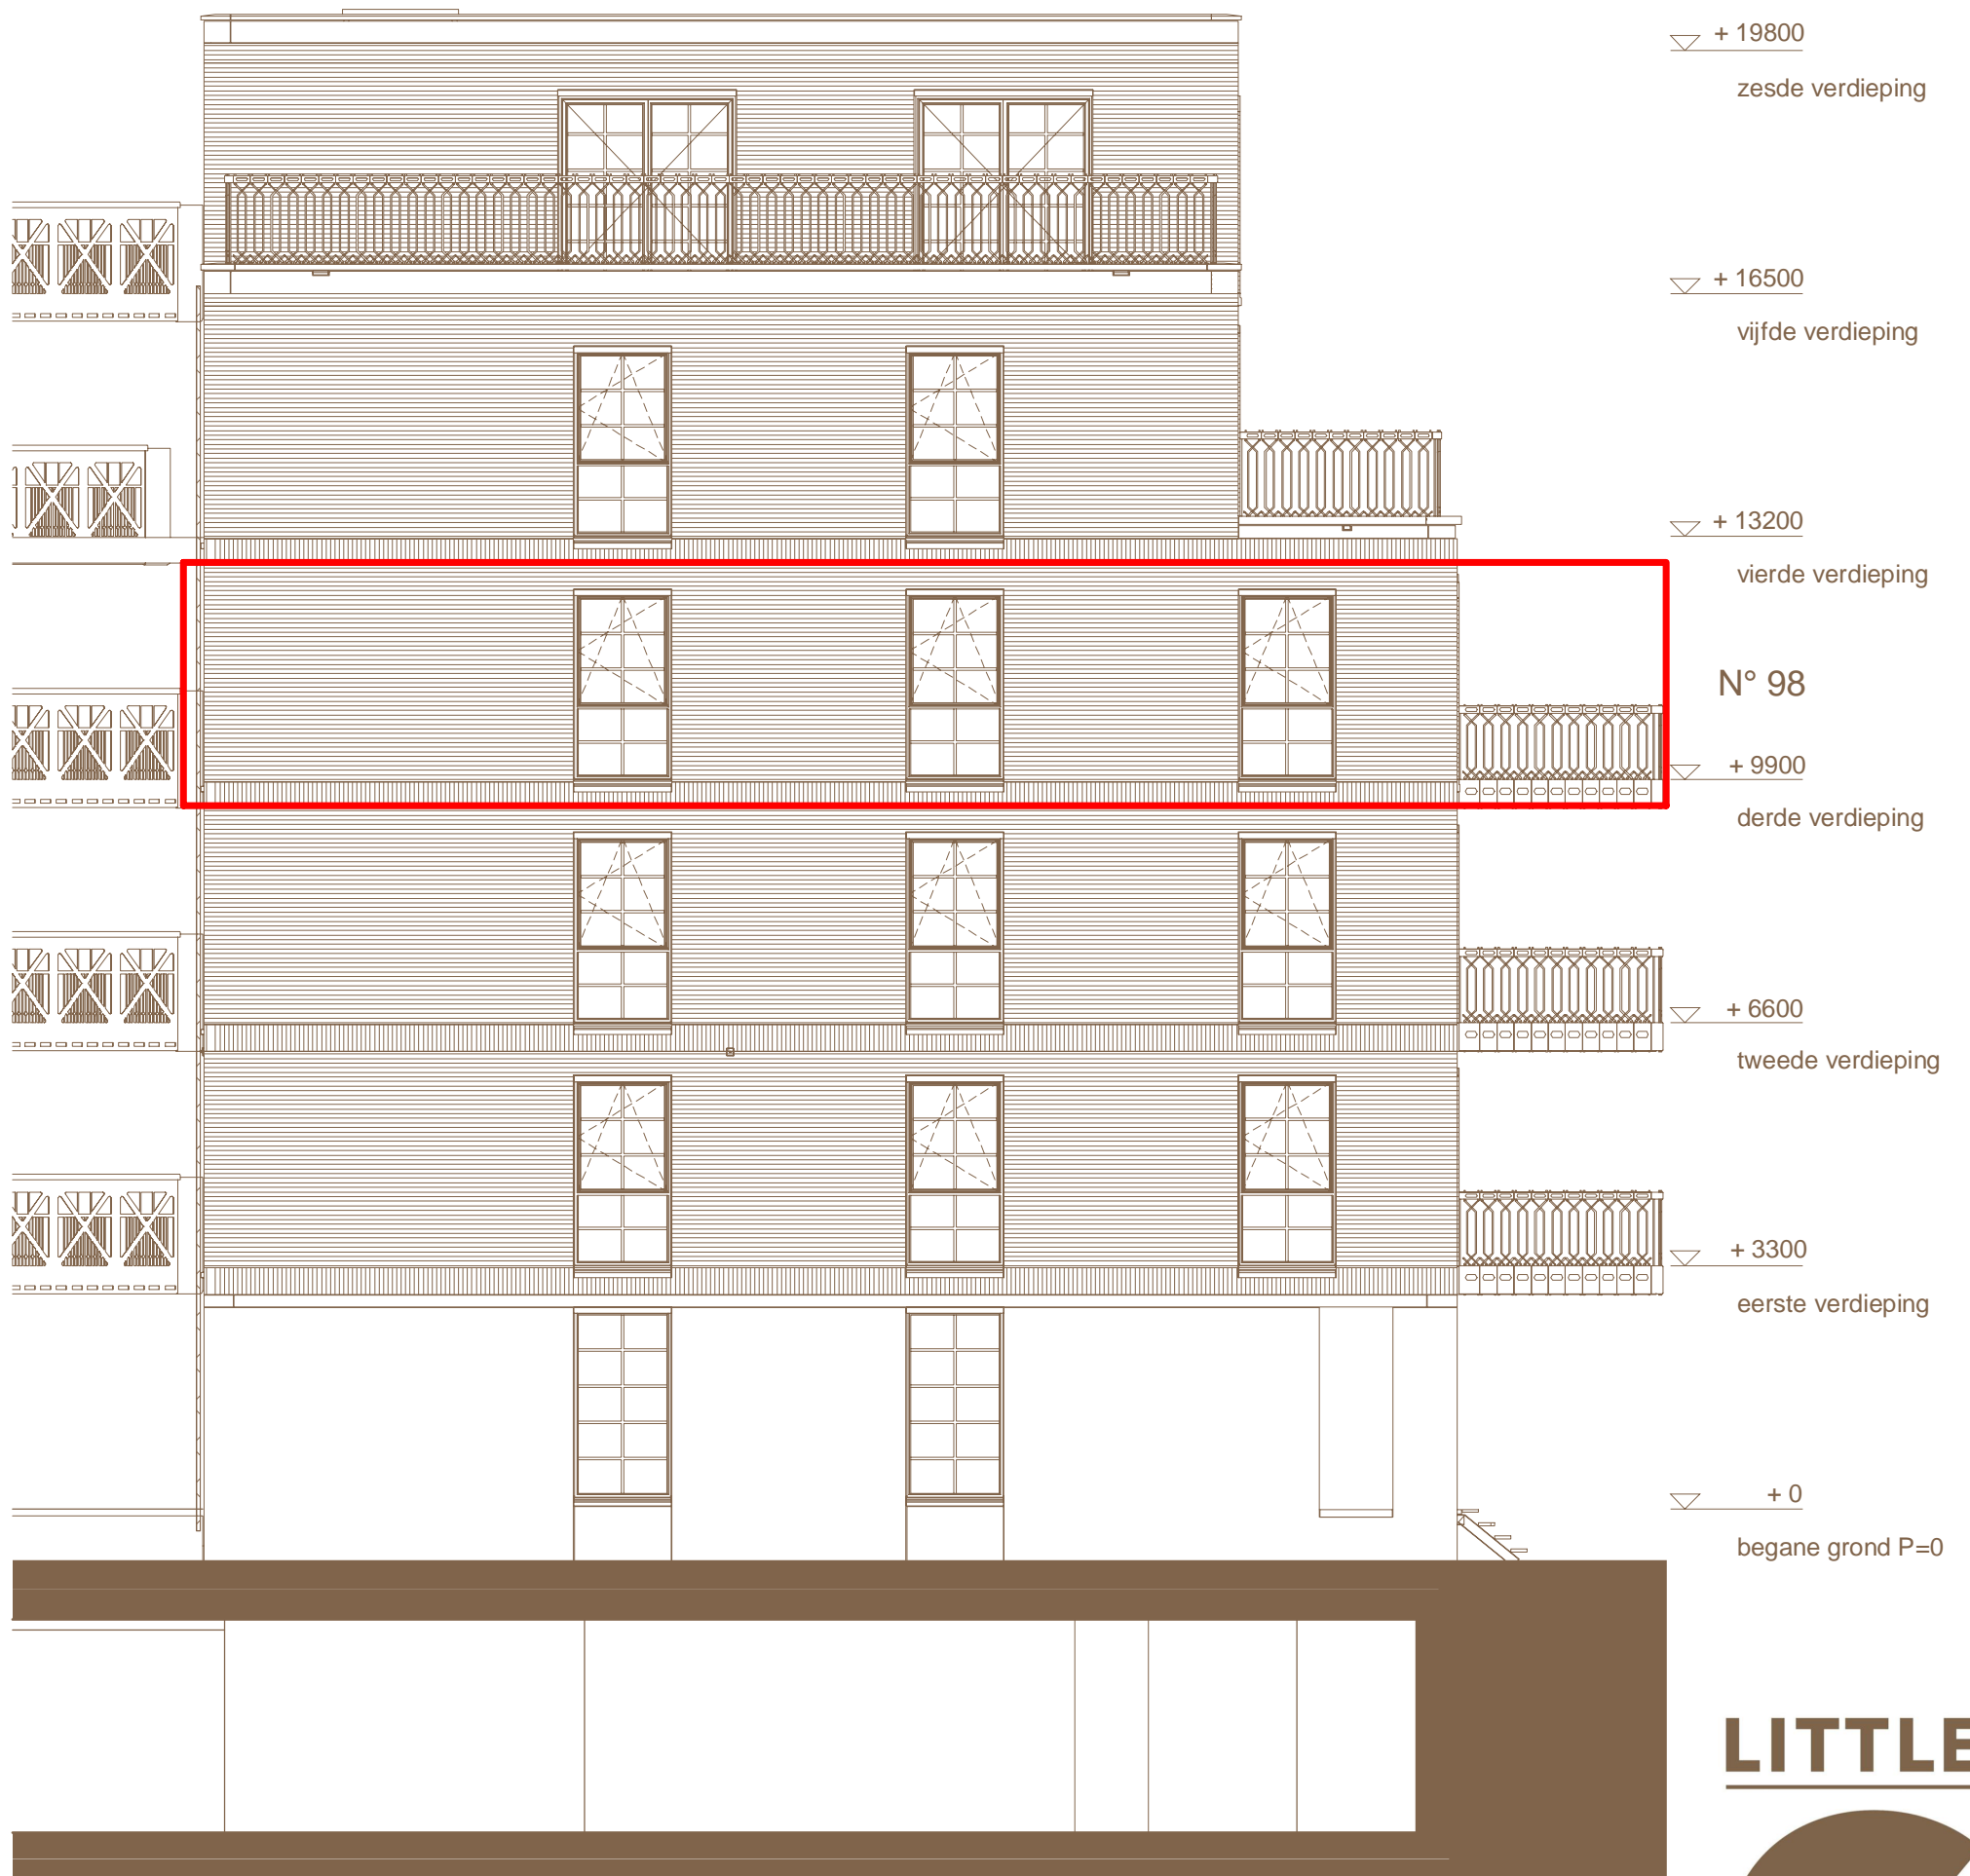

Schaal 1:100

LITTLE

COOLHAVEN
LOFTS AND
WORKSPACES

01/09/2018 - A3