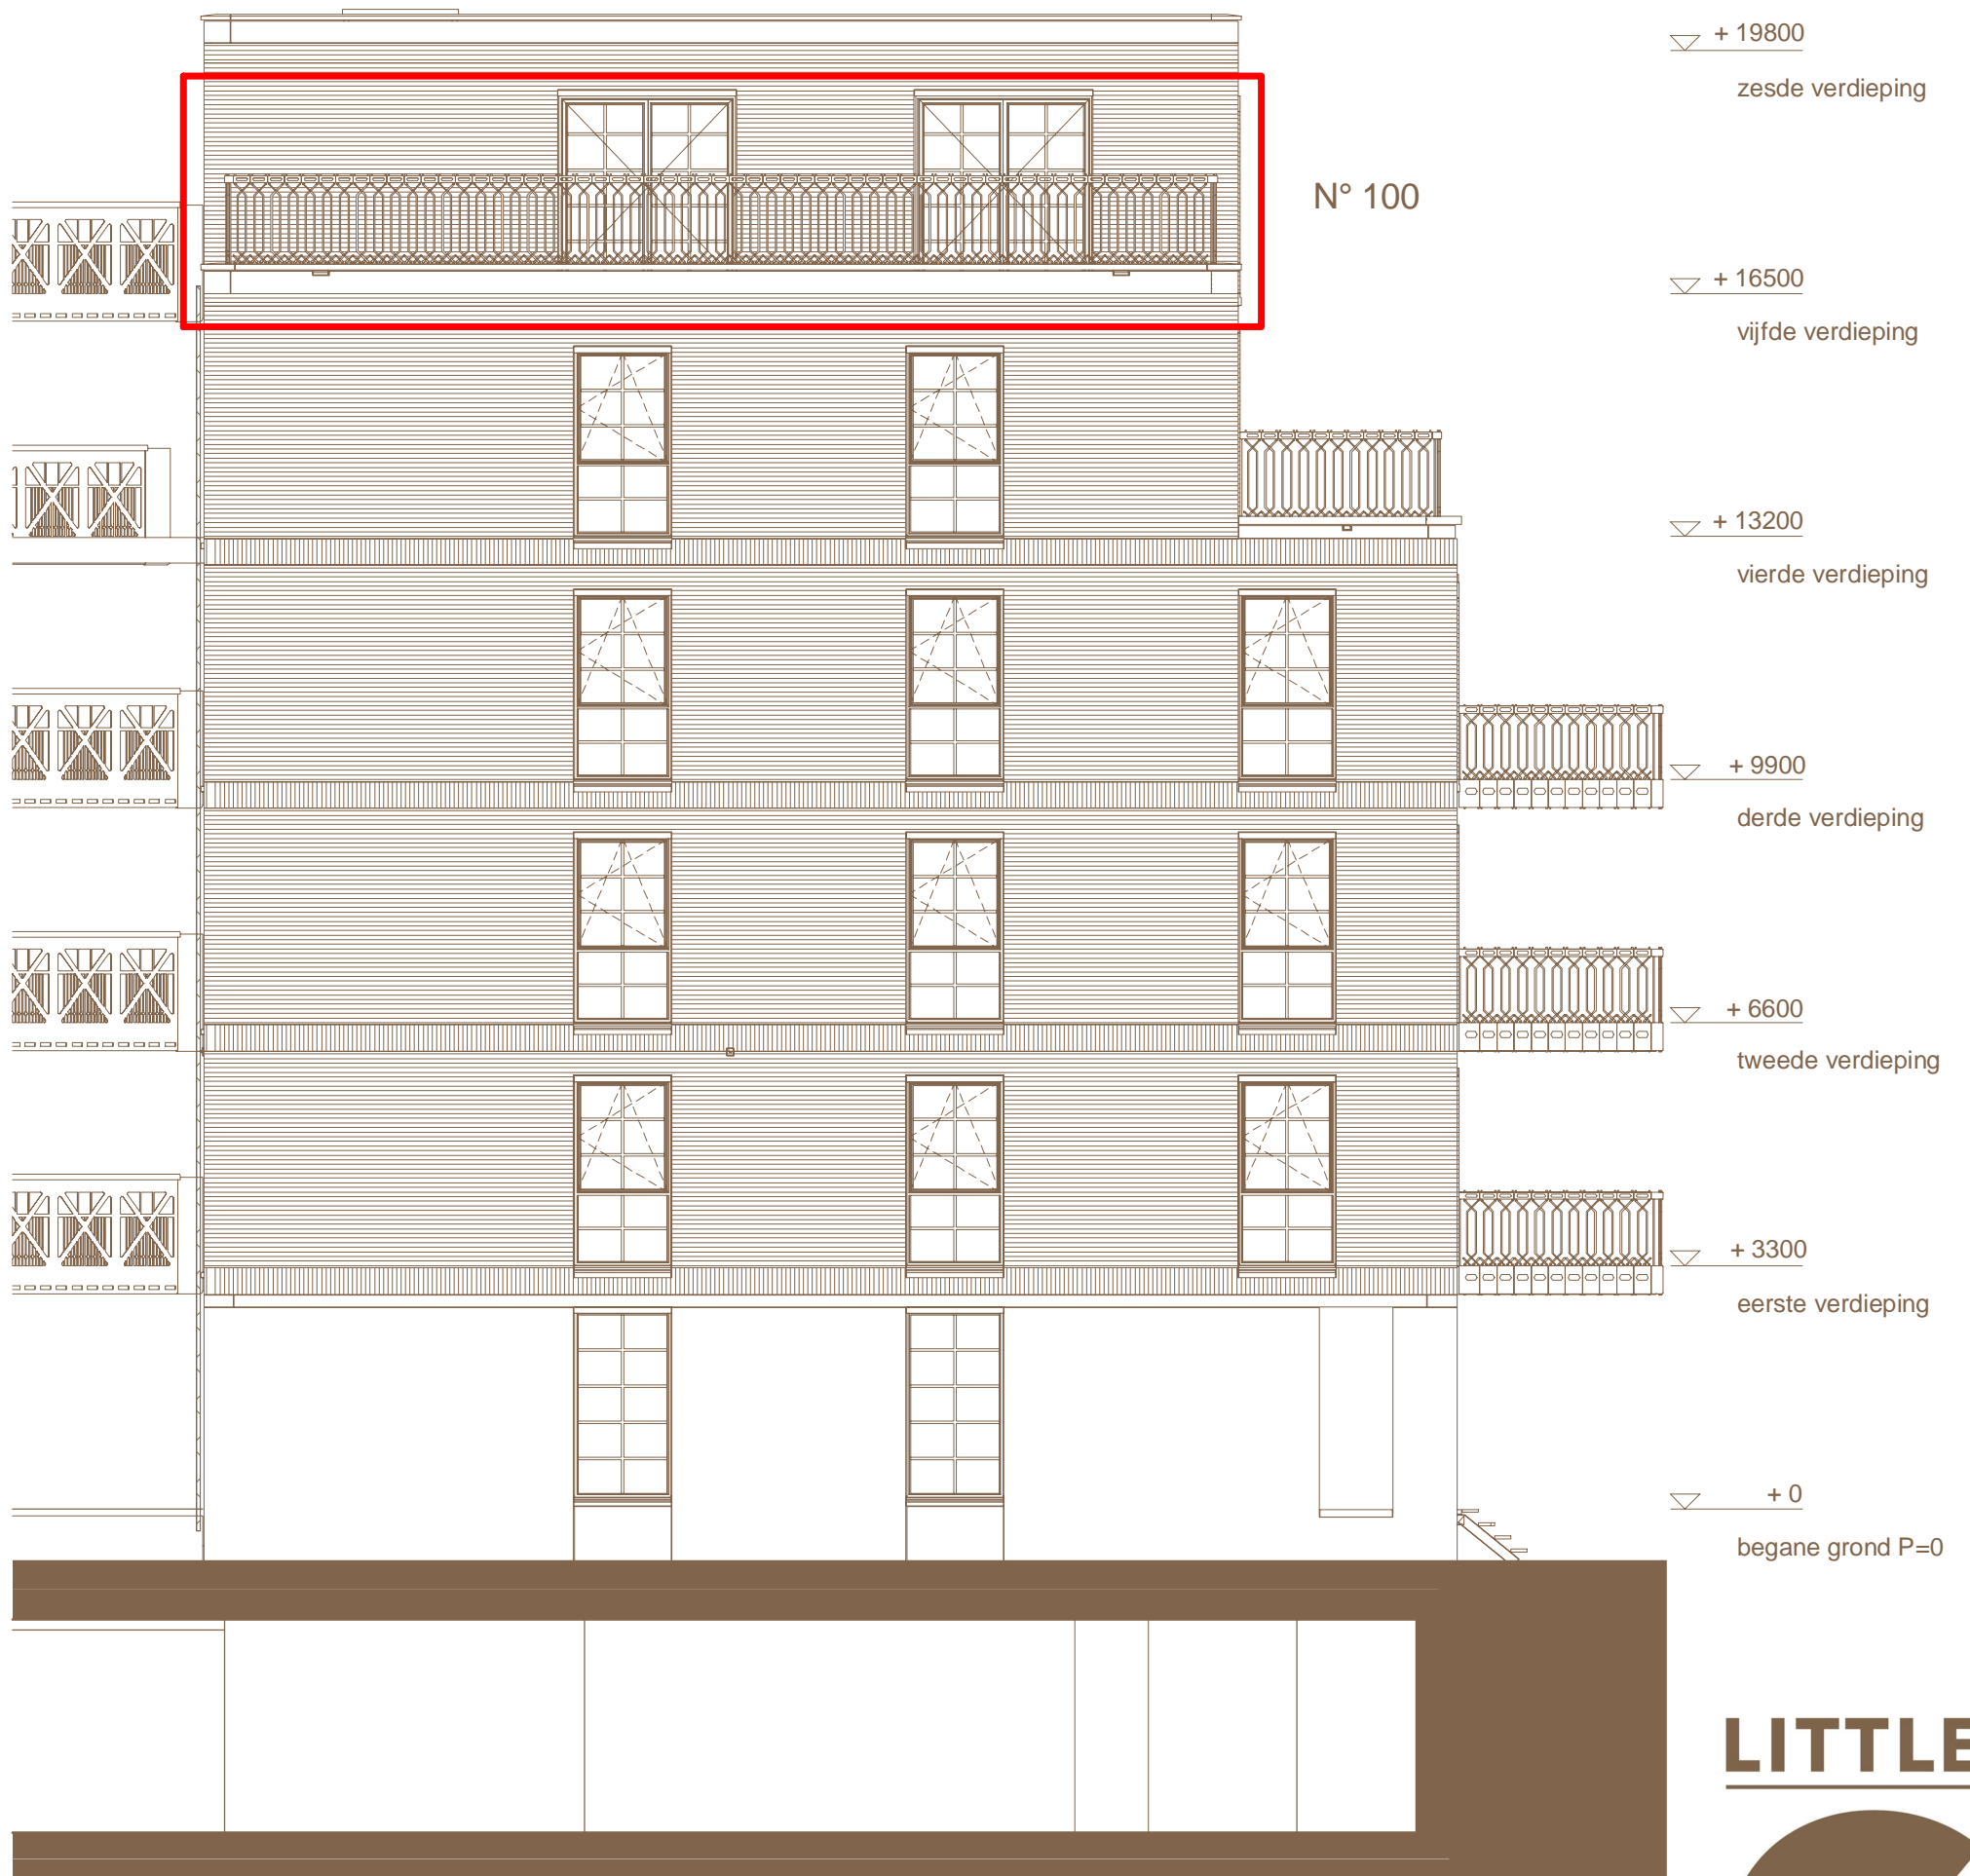

Noordgevel
The Chunky

Schaal 1:100

LITTLE

COOLHAVEN
LOFTS AND
WORKSPACES

01/09/2018 - A3

N° 100

▽ + 1980
zesde verdieping

▽ + 1650
vijfde verdieping