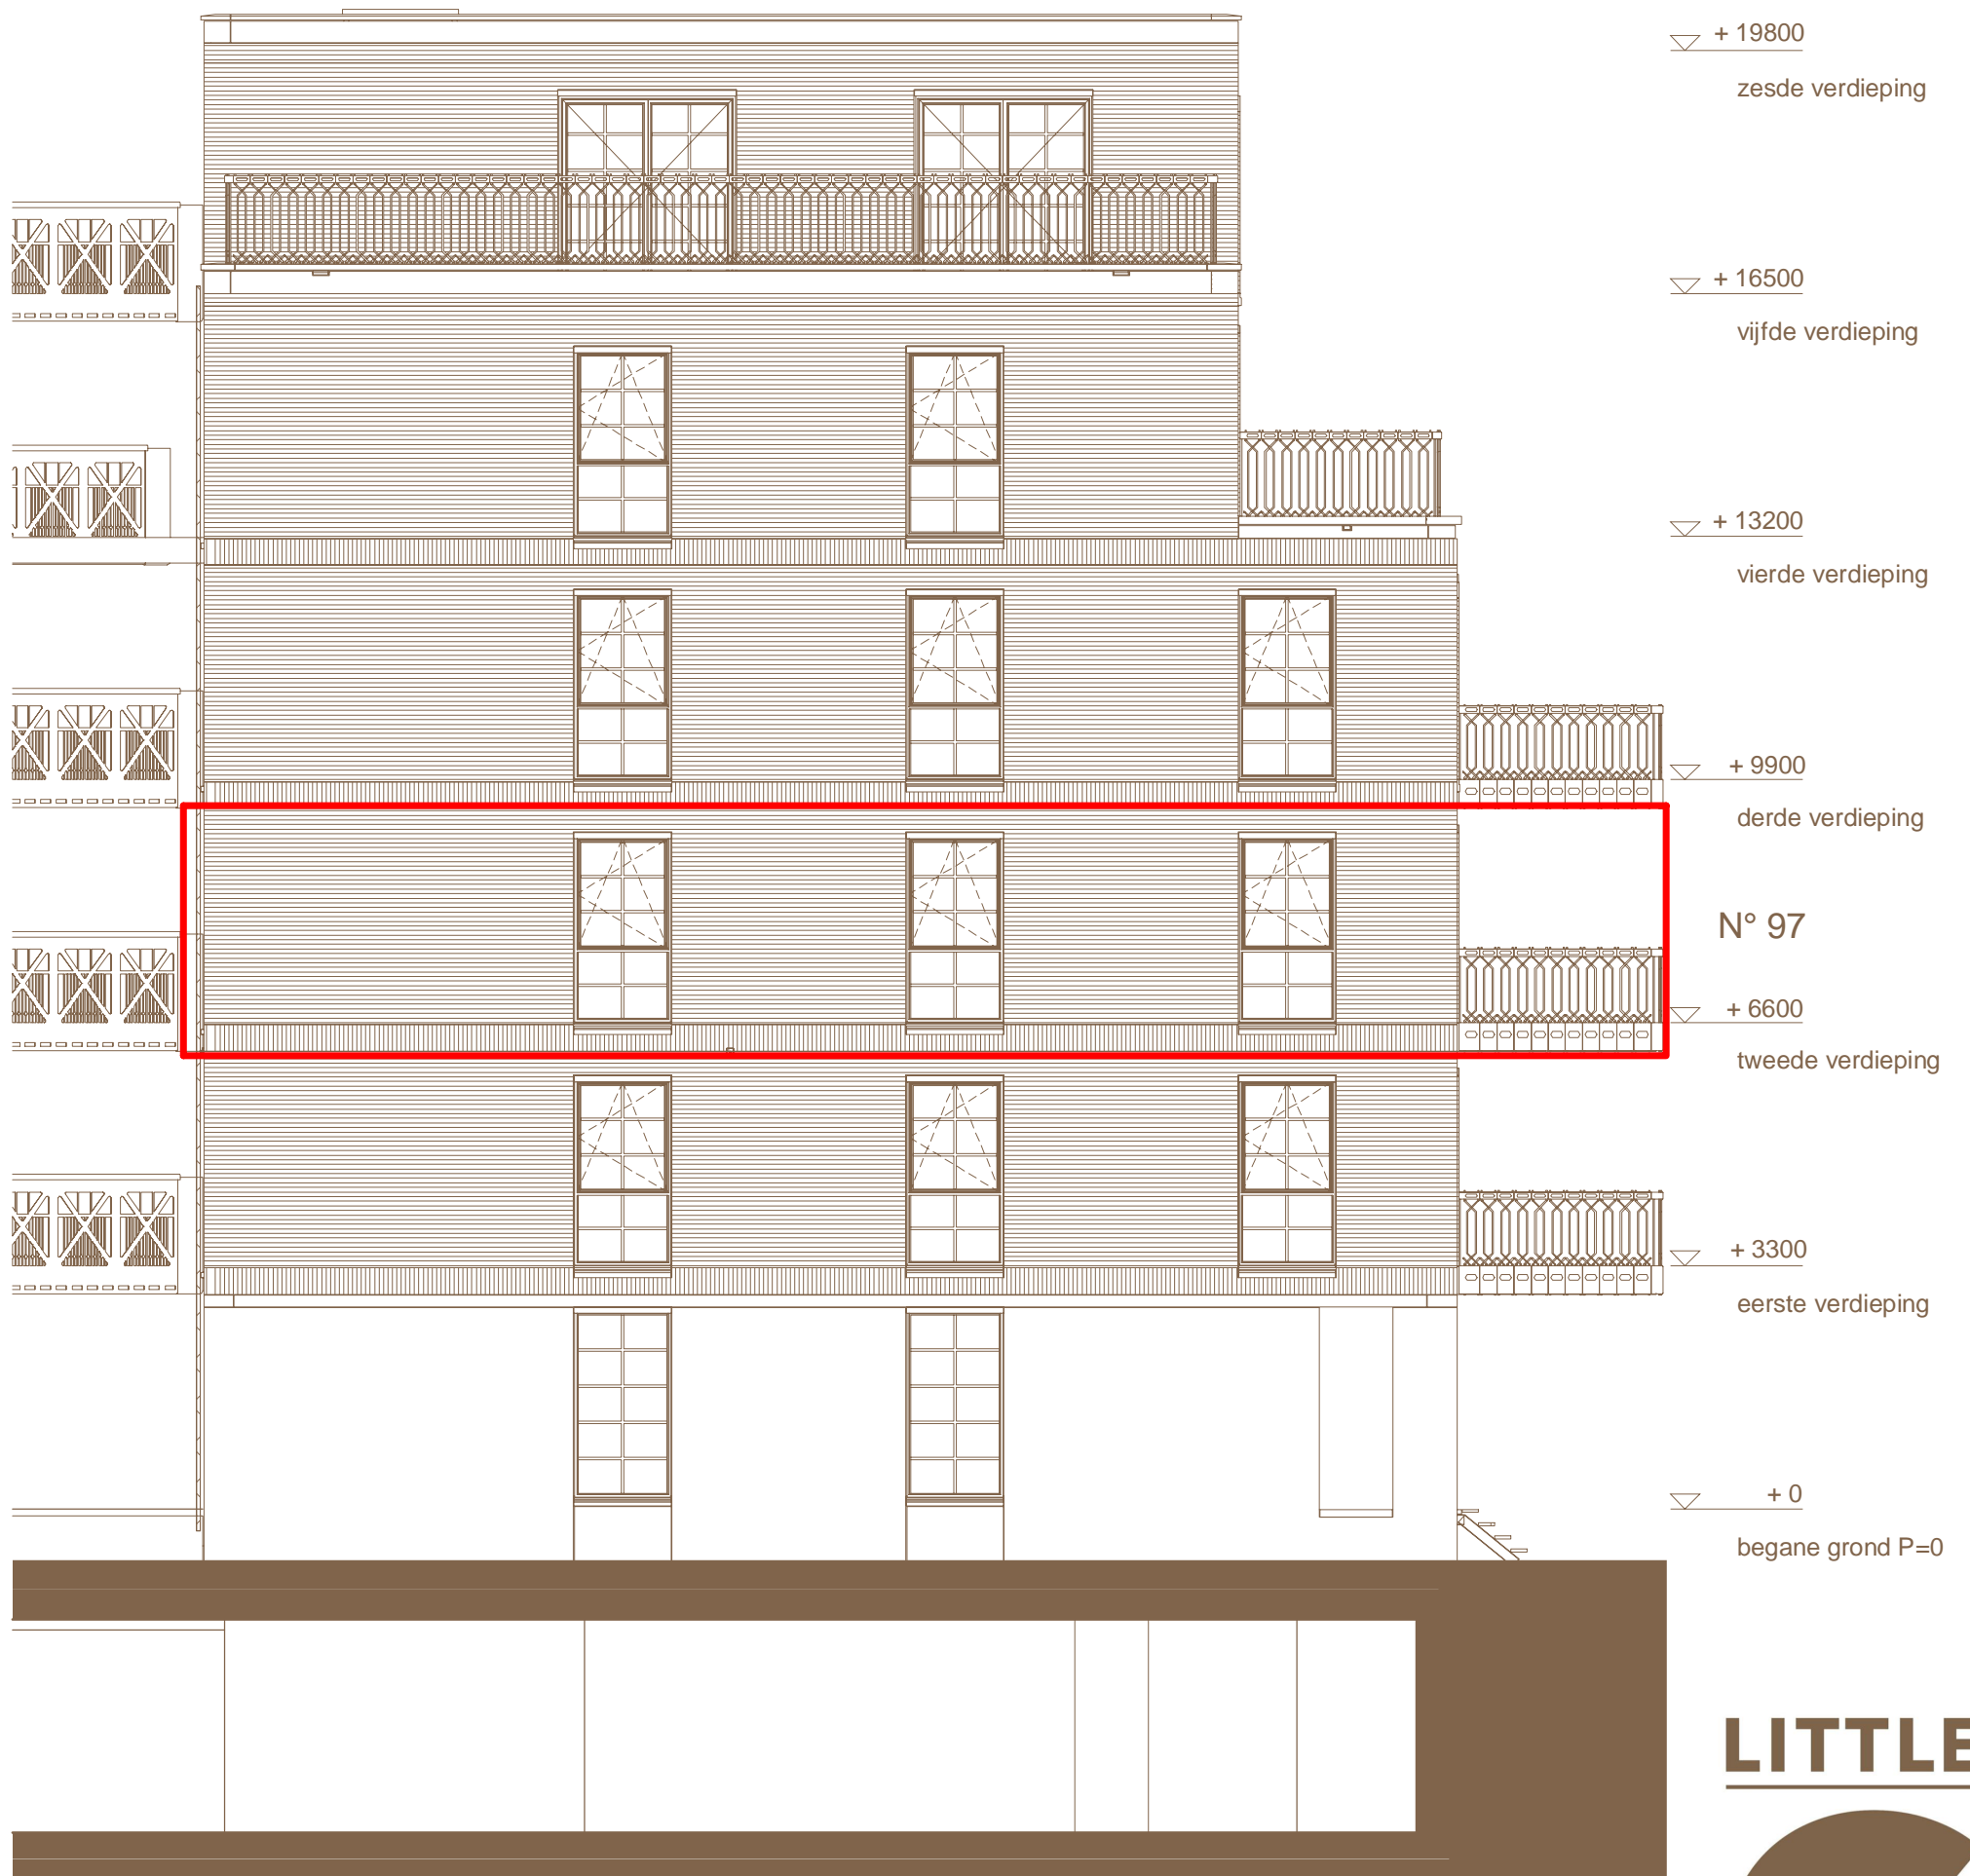

Schaal 1:100

LITTLE

COOLHAVEN
LOFTS AND
WORKSPACES

01/09/2018 - A3