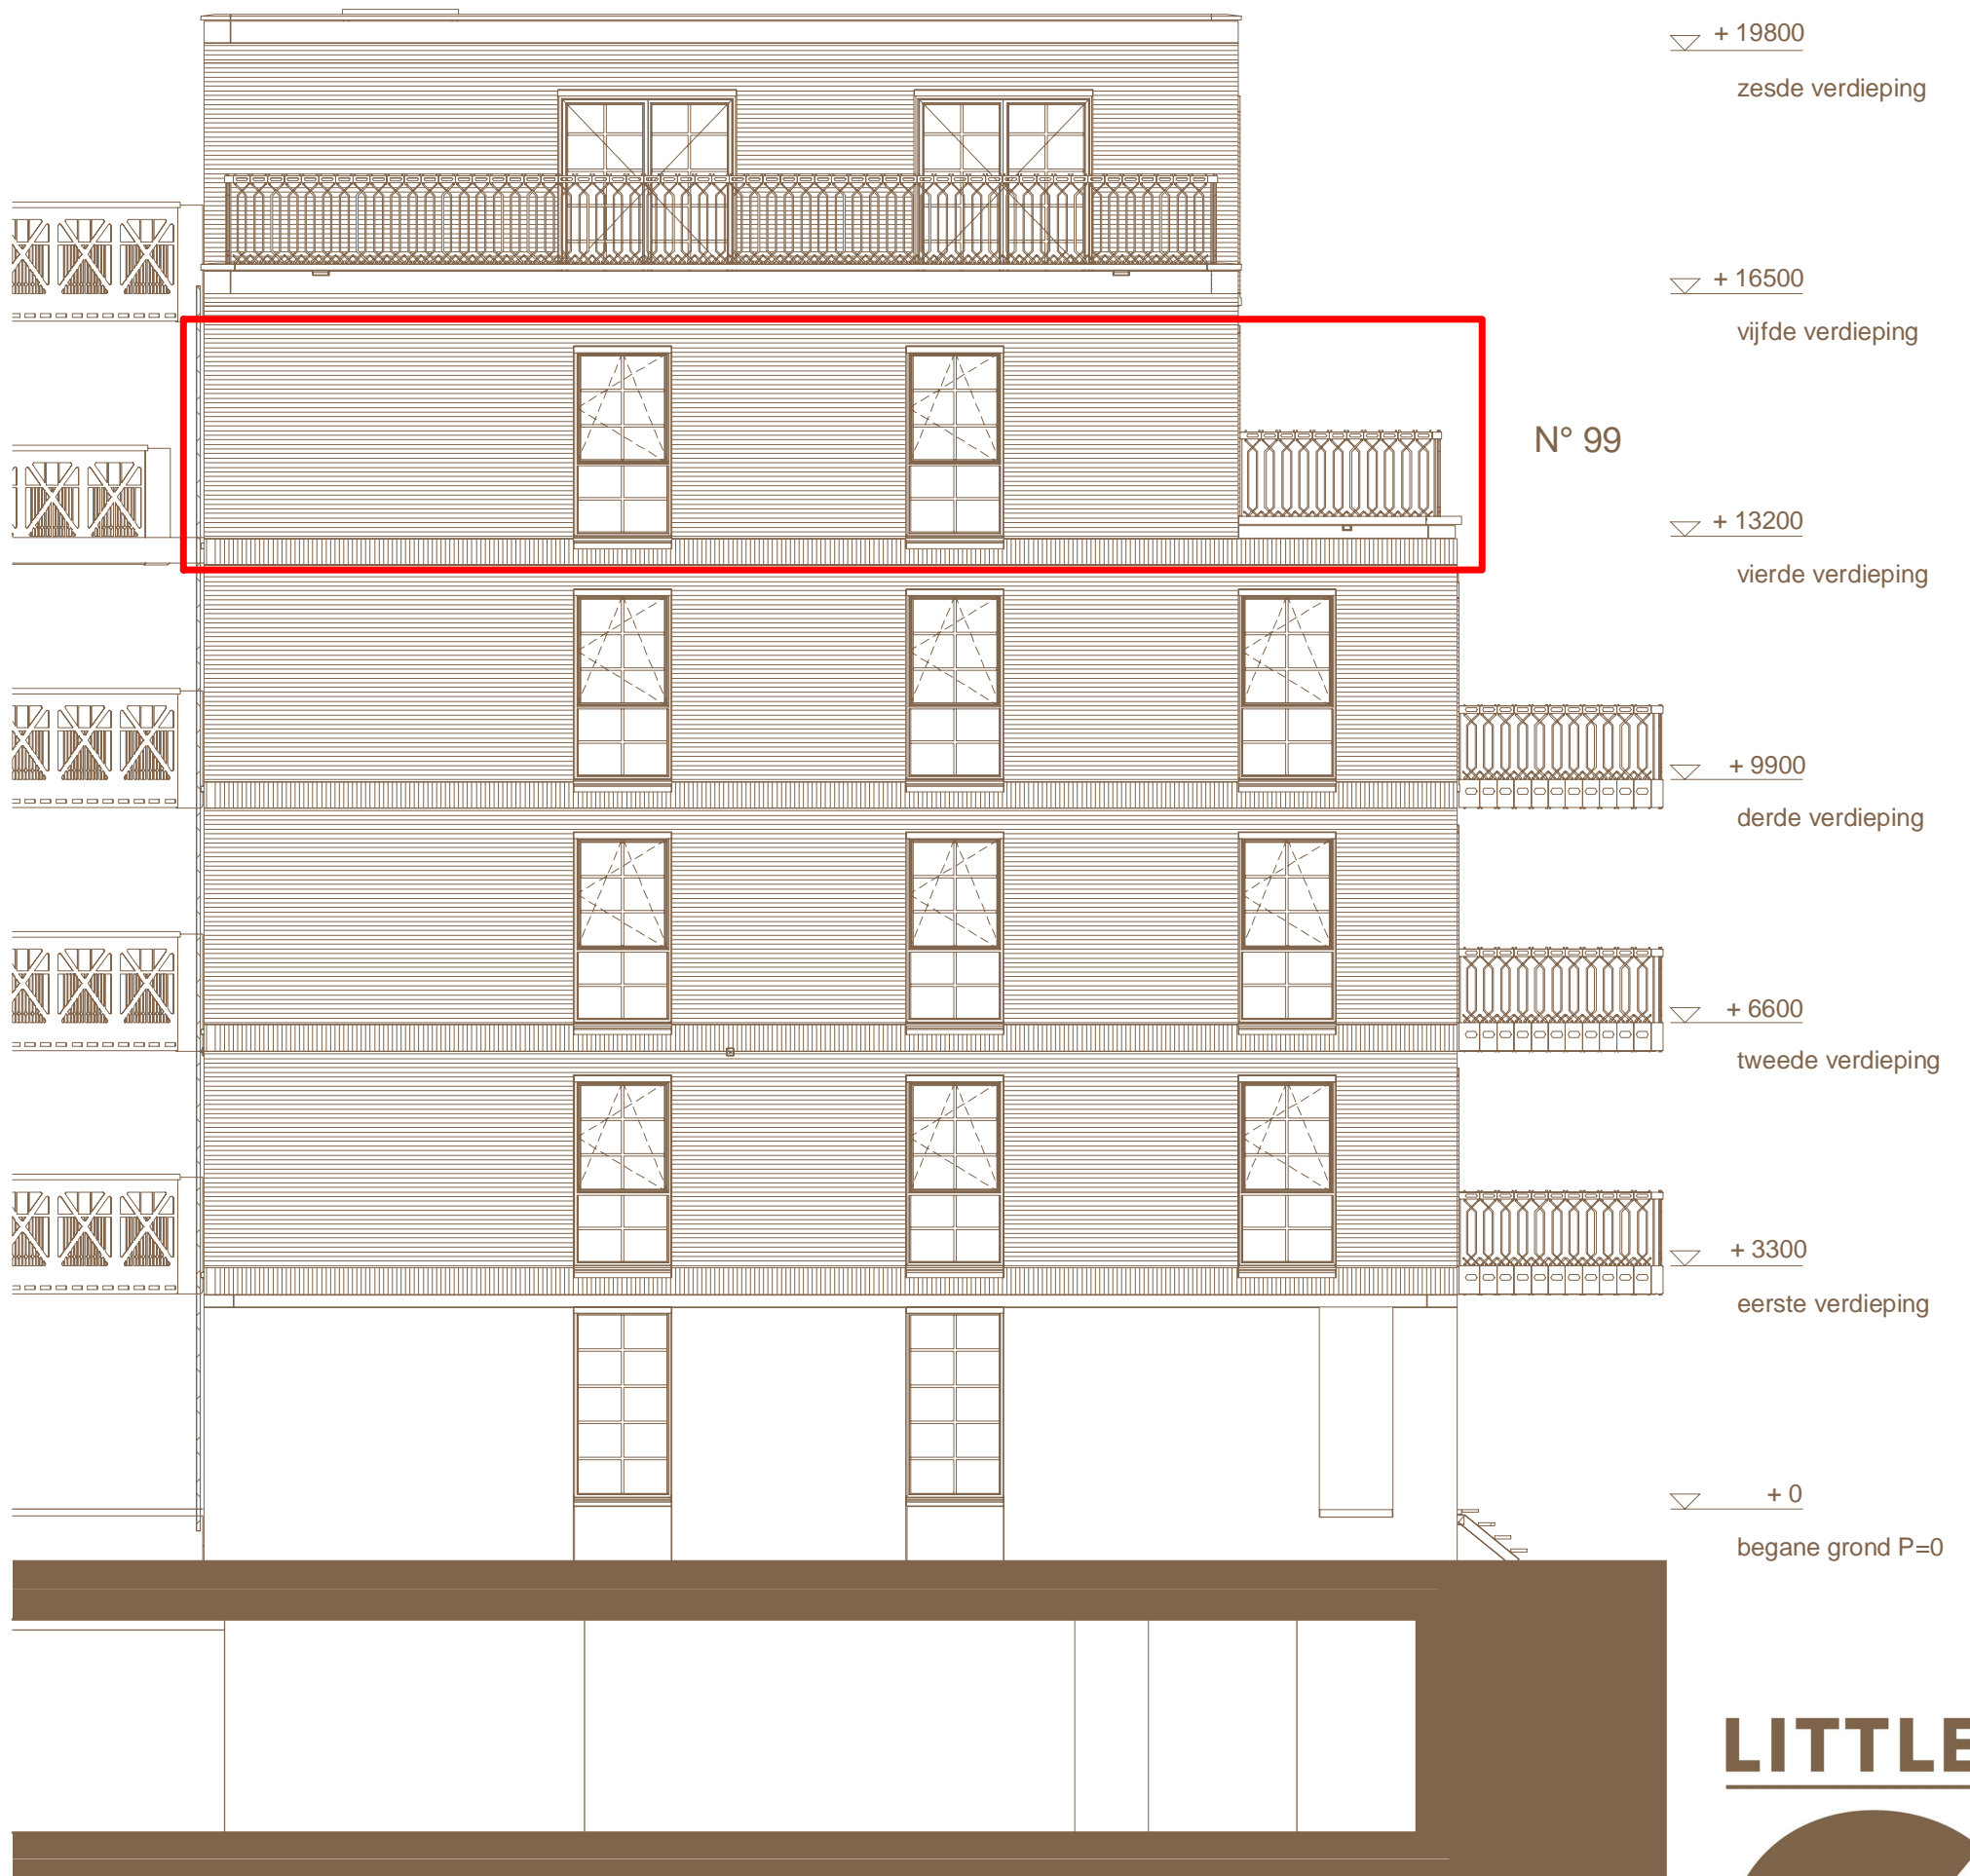

Noordgevel
The Chunky

N° 99

Schaal 1:100

LITTLE

COOLHAVEN
LOFTS AND
WORKSPACES

01/09/2018 - A3