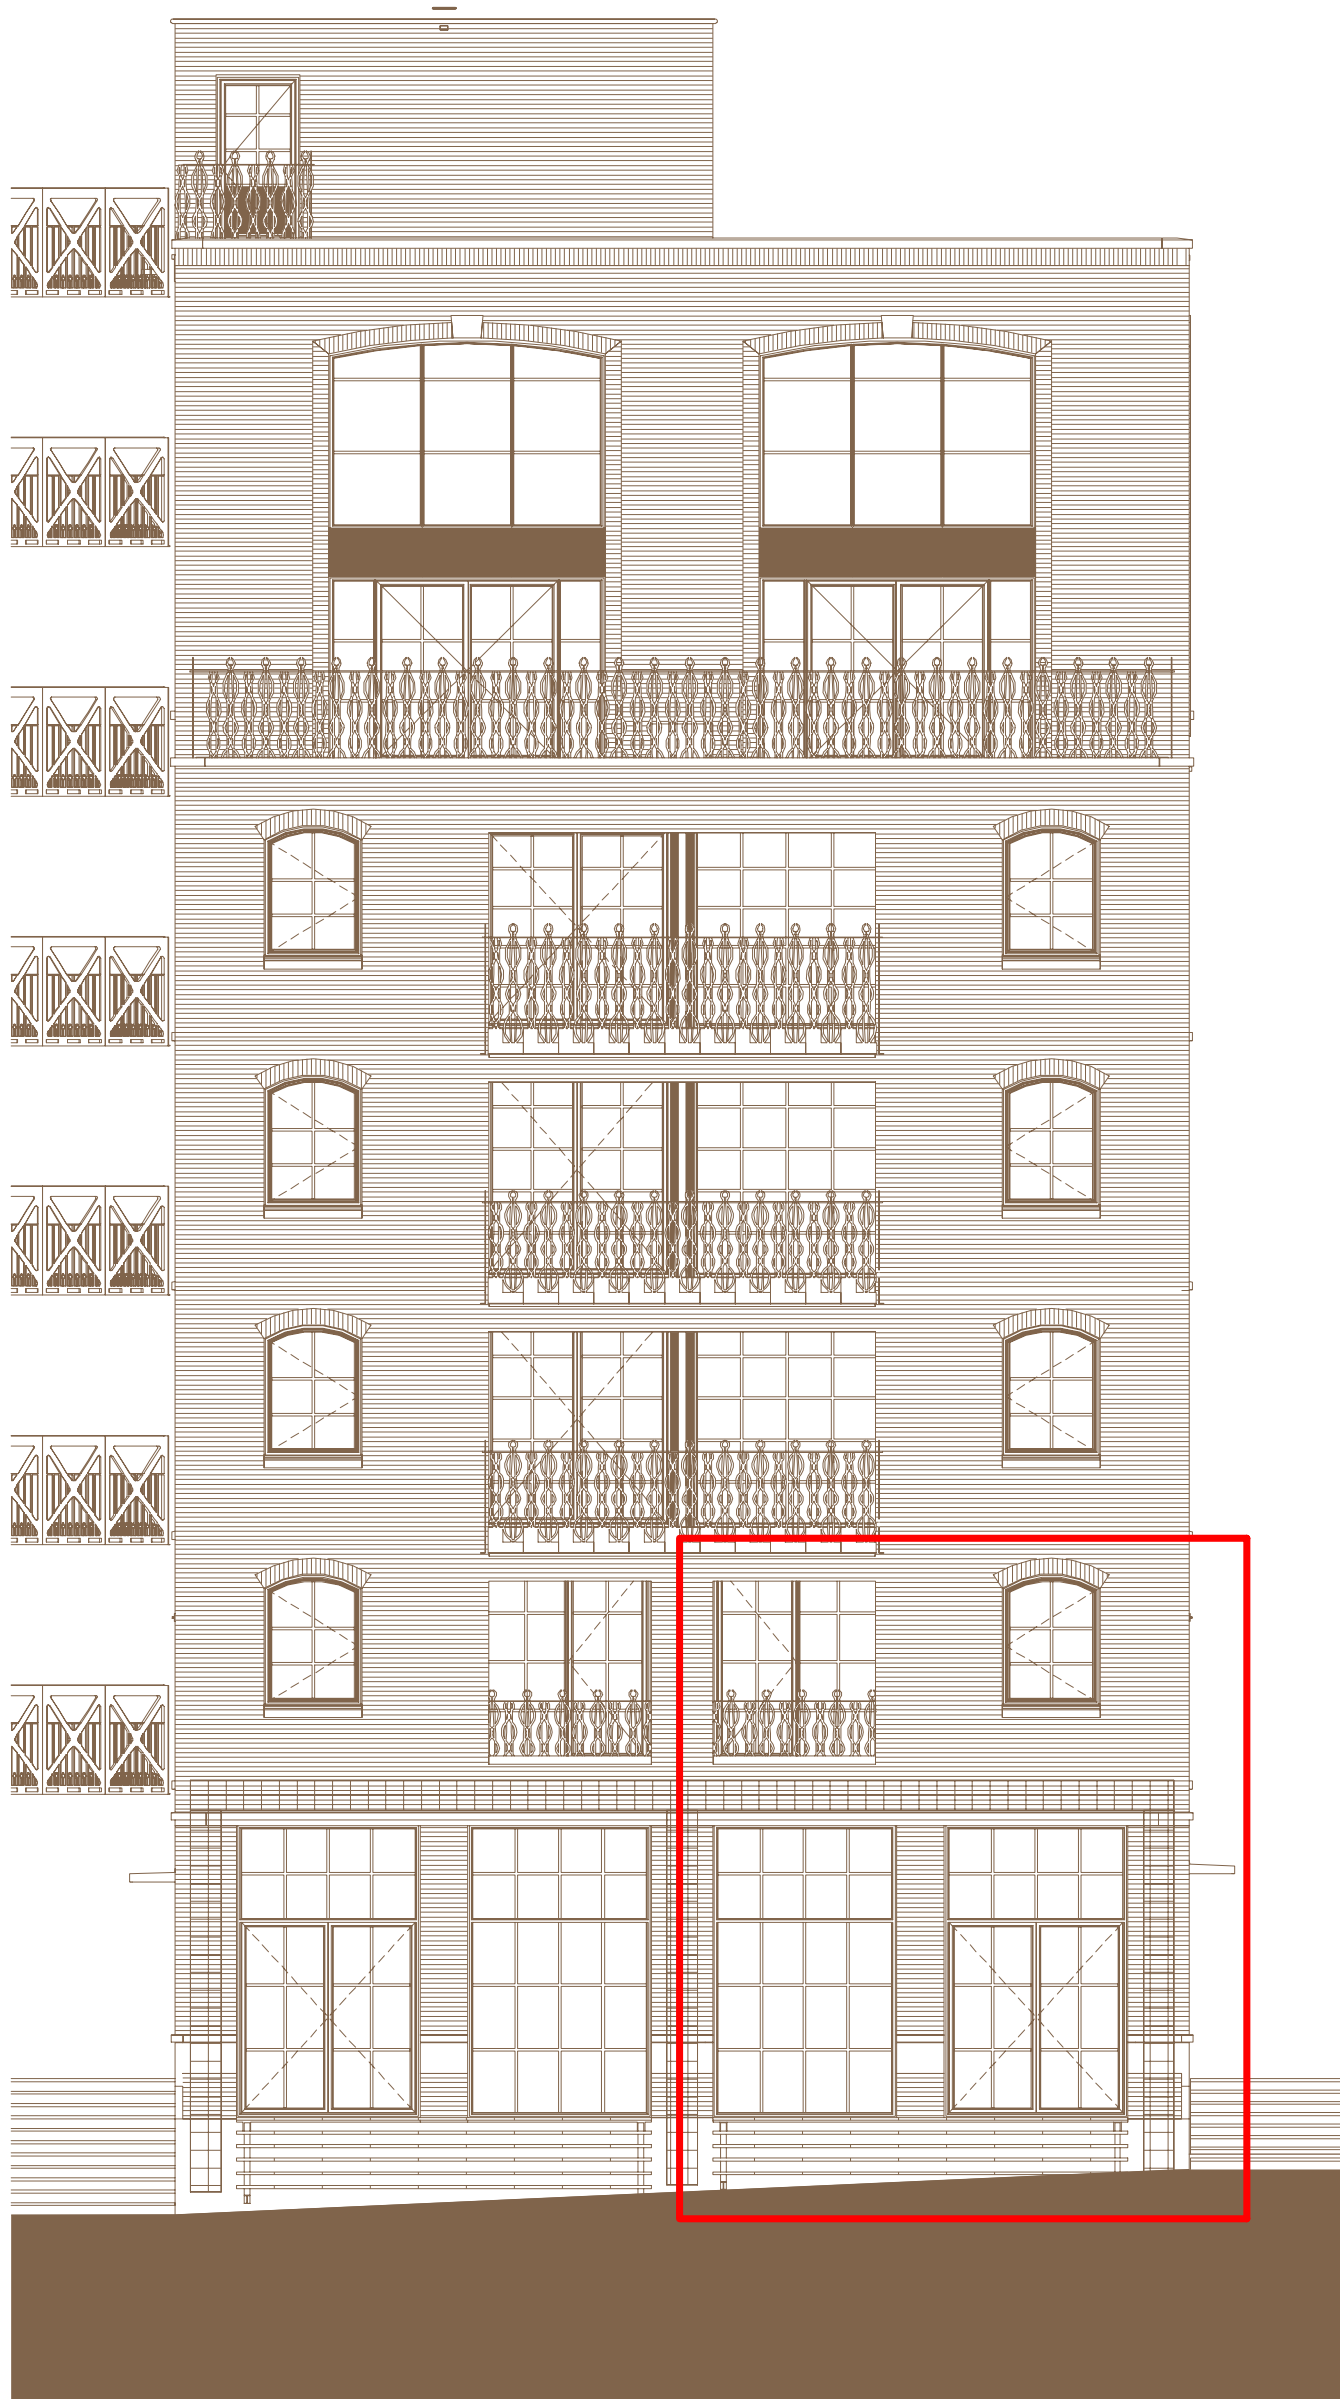

Westgevel
The Factory

Schaal 1:100

LITTLE

COOLHAVEN
LOFTS AND
WORKSPACES

15/11/2017 - A3

- ▽ + 26400
achtste verdieping
- ▽ + 23100
zevende verdieping
- ▽ + 19800
zesde verdieping
- ▽ + 16500
vijfde verdieping
- ▽ + 13200
vierde verdieping
- ▽ + 9900
derde verdieping
- ▽ + 6600
tweede verdieping
- ▽ + 3300
eerste verdieping
- ▽ + 0
begane grond P=0

N° 26

Westgevel
The Factory

Schaal 1:100

LITTLE

COOLHAVEN
LOFTS AND
WORKSPACES

15/11/2017 - A3

N° 29

N° 28