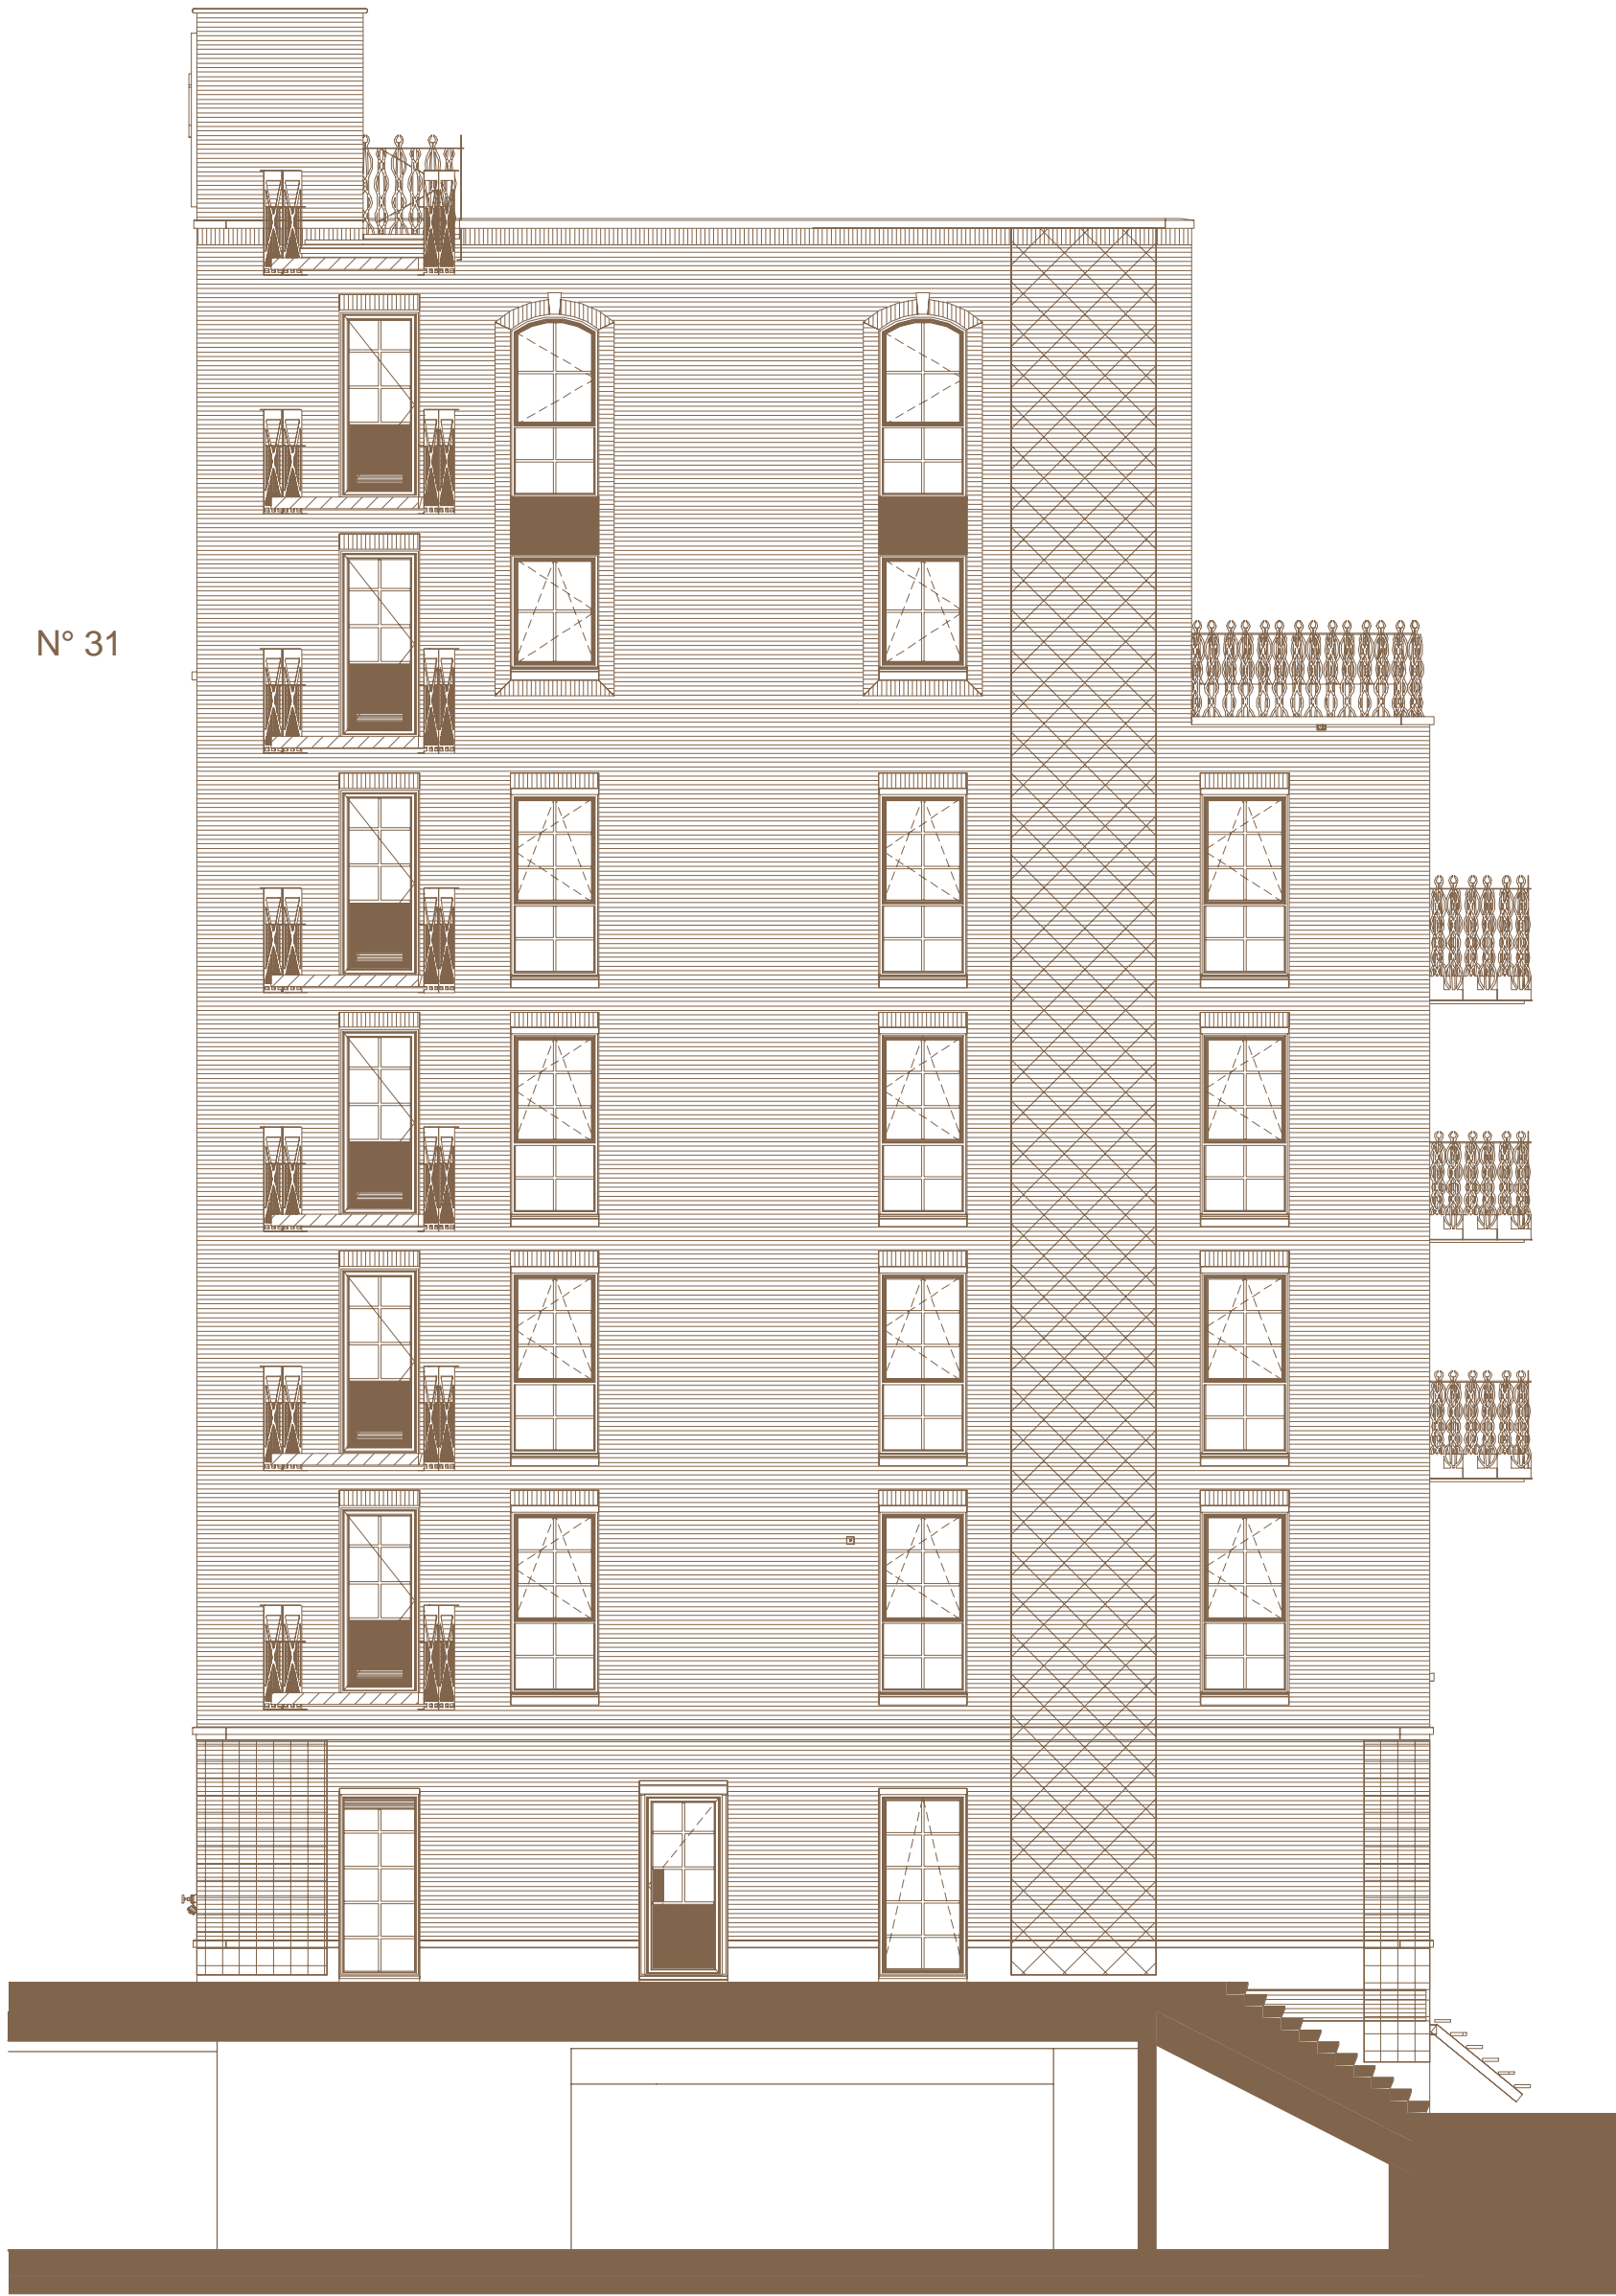

- ▽ + 3300
eerste verdieping

- ▽ + 0
began grond P=0

Noordgevel
The Factory

Schaal 1:100

COOLHAVEN
LOFTS AND
WORKSPACES

15/11/2017 - A3

N° 31

- ▽ + 26400
achtste verdieping
- ▽ + 23100
zevende verdieping
- ▽ + 19800
zesde verdieping
- ▽ + 16500
vijfde verdieping
- ▽ + 13200
vierde verdieping
- ▽ + 9900
derde verdieping
- ▽ + 6600
tweede verdieping
- ▽ + 3300
eerste verdieping
- ▽ + 0
begane grond P=0