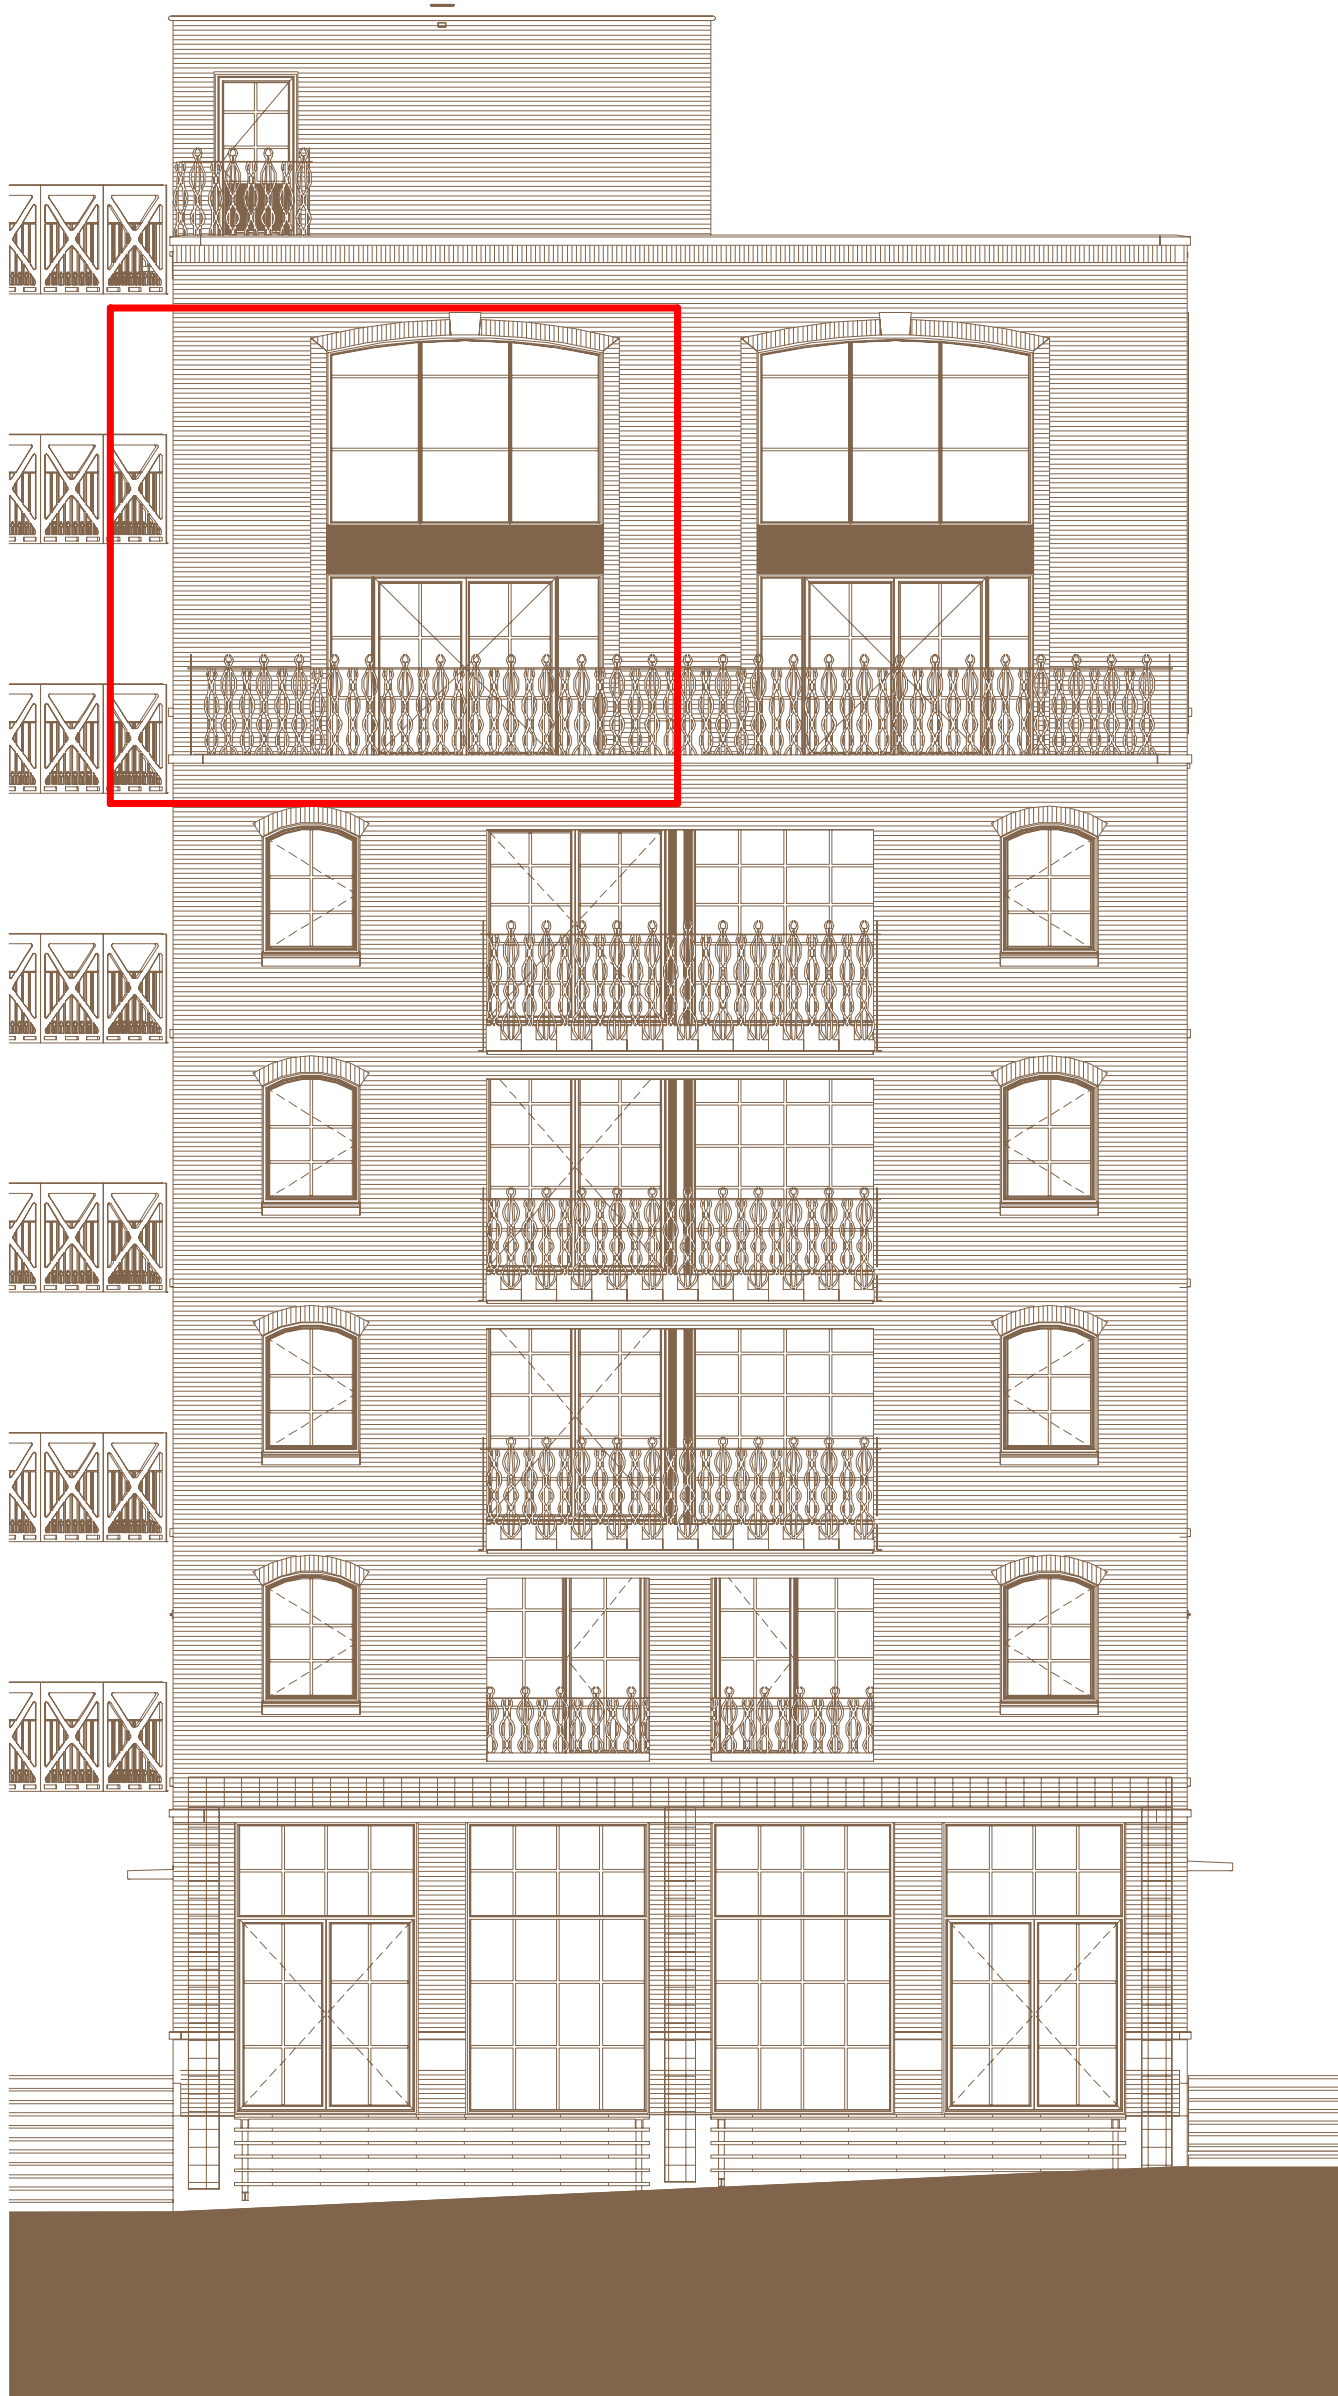

▽ + 3300
eerste verdieping

▽ + 0
begane grond P=0

Westgevel
The Factory

Schaal 1:100

LITTLE

COOLHAVEN
LOFTS AND
WORKSPACES

15/11/2017 - A3

N° 30