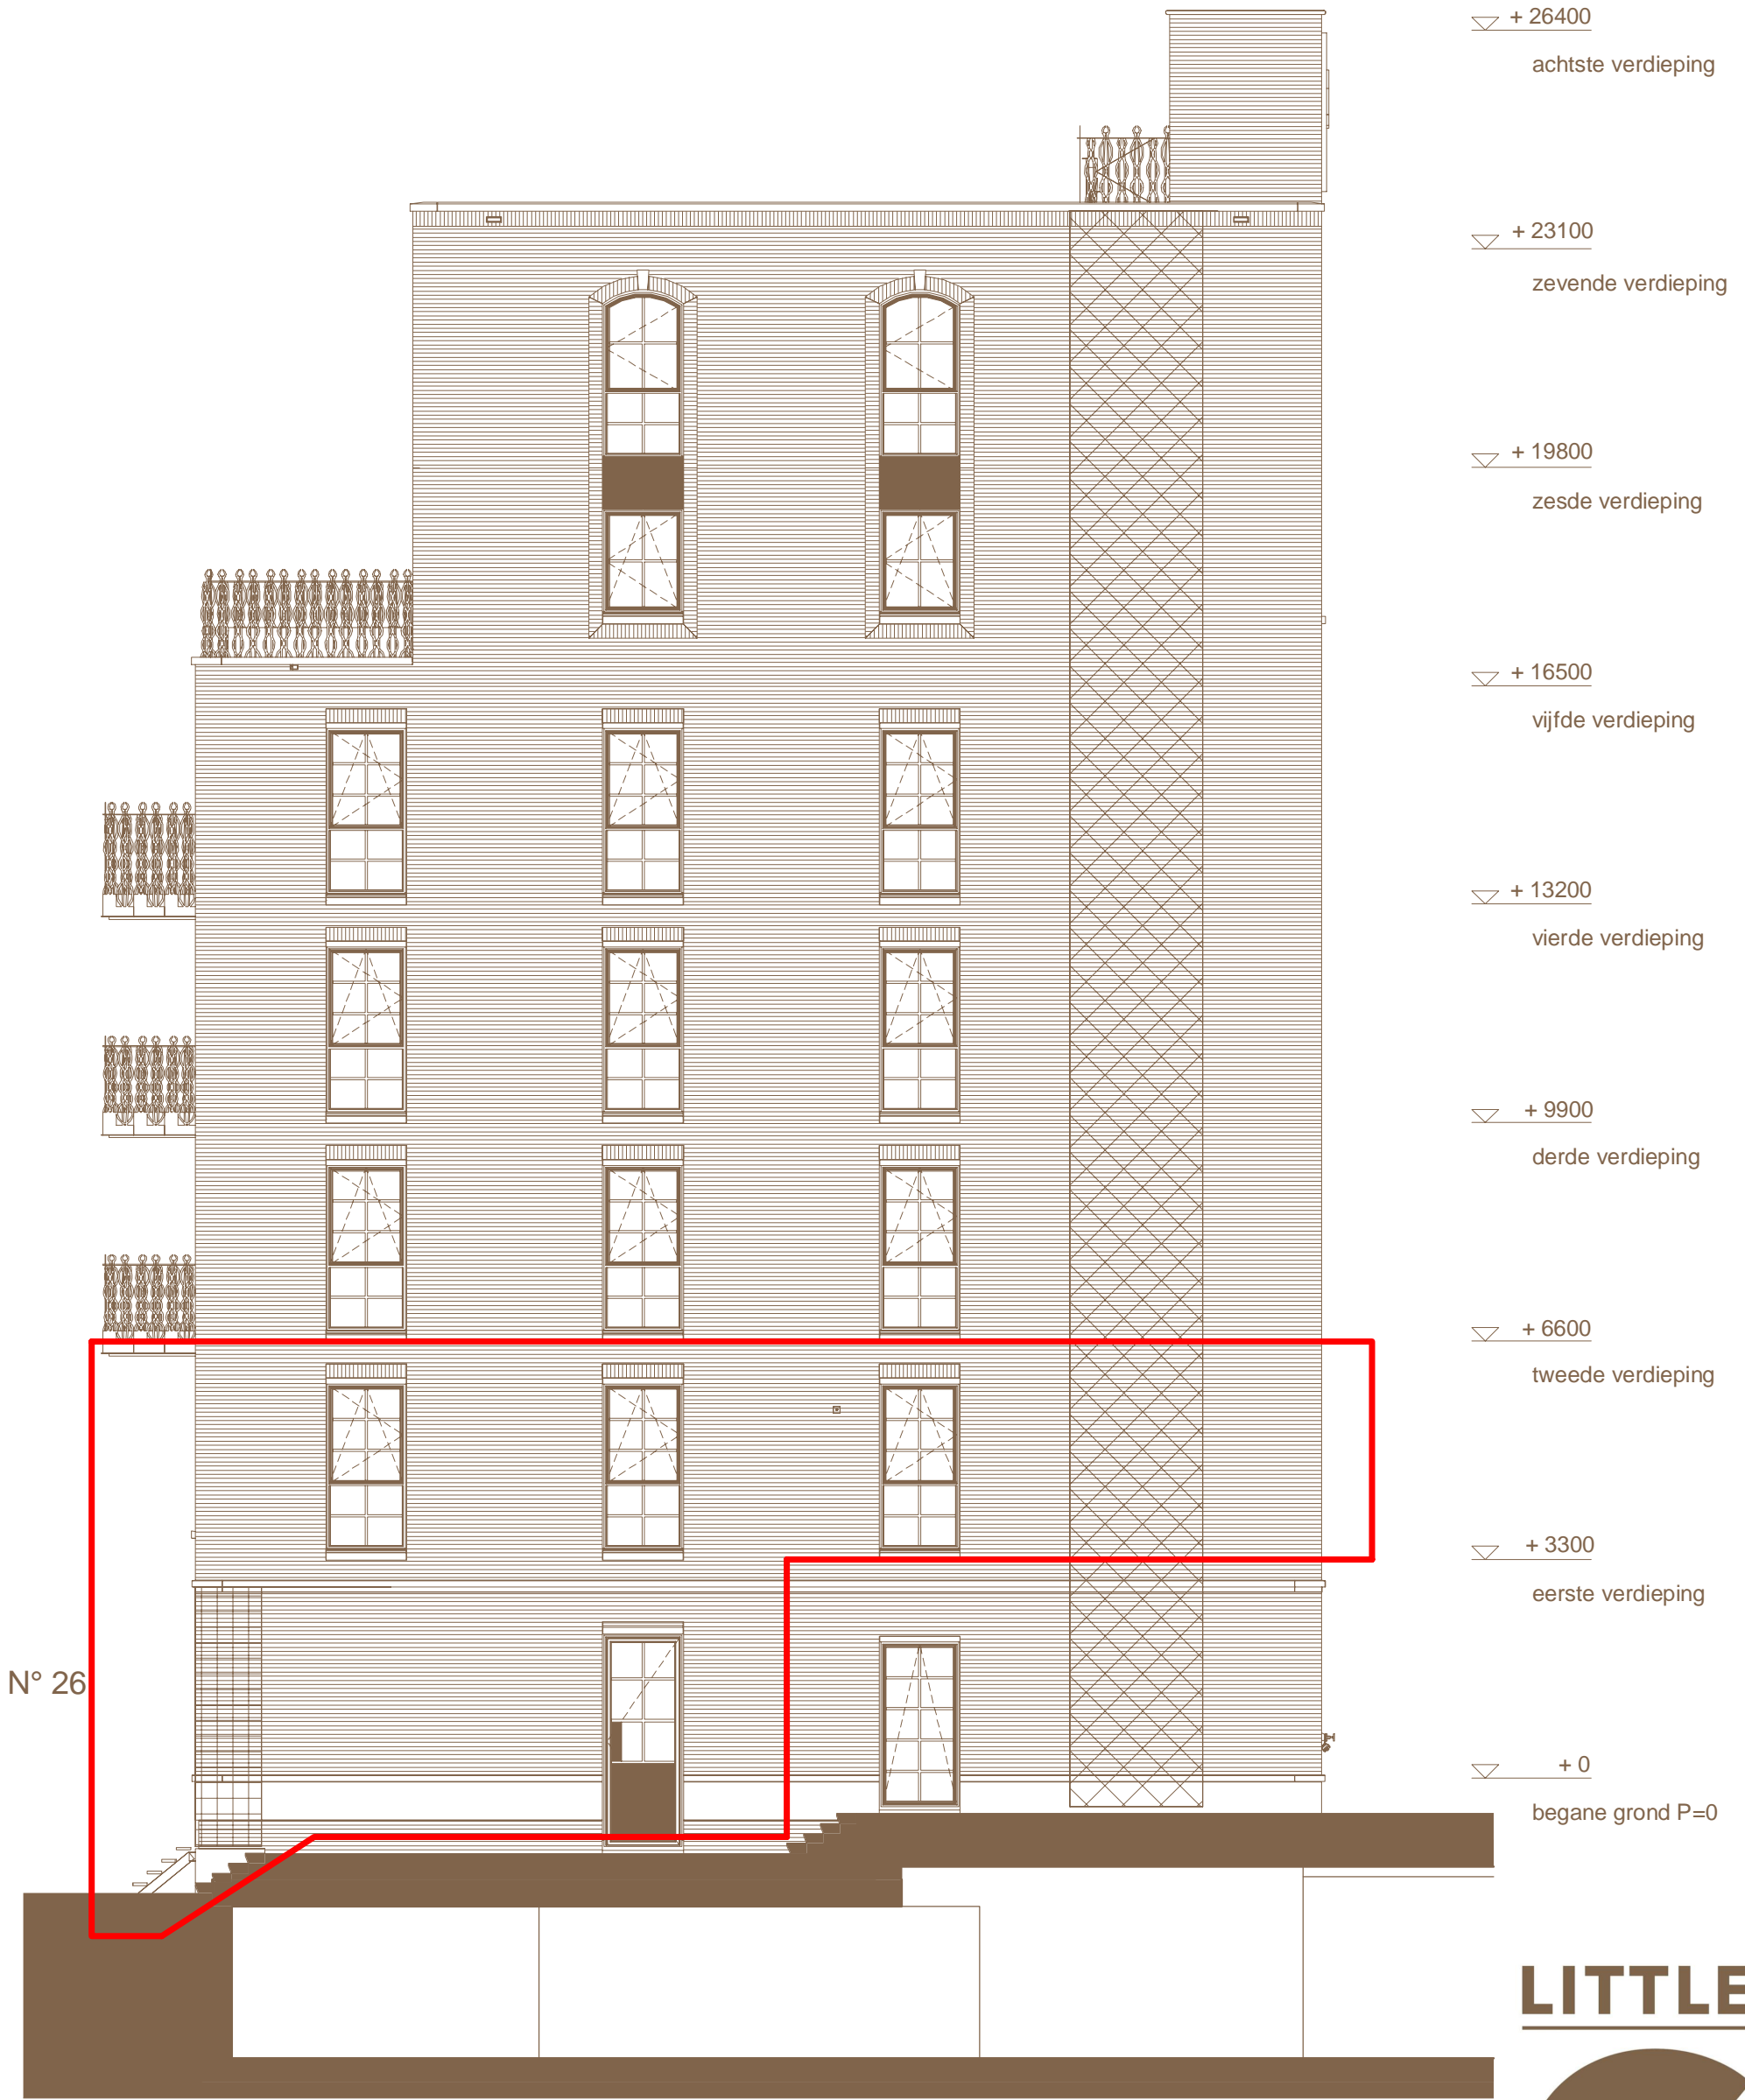

N° 25

Zuidgevel
The Factory

Schaal 1:100

LITTLE

COOLHAVEN
LOFTS AND
WORKSPACES

15/11/2017 - A3

N° 26

Zuidgevel
The Factory