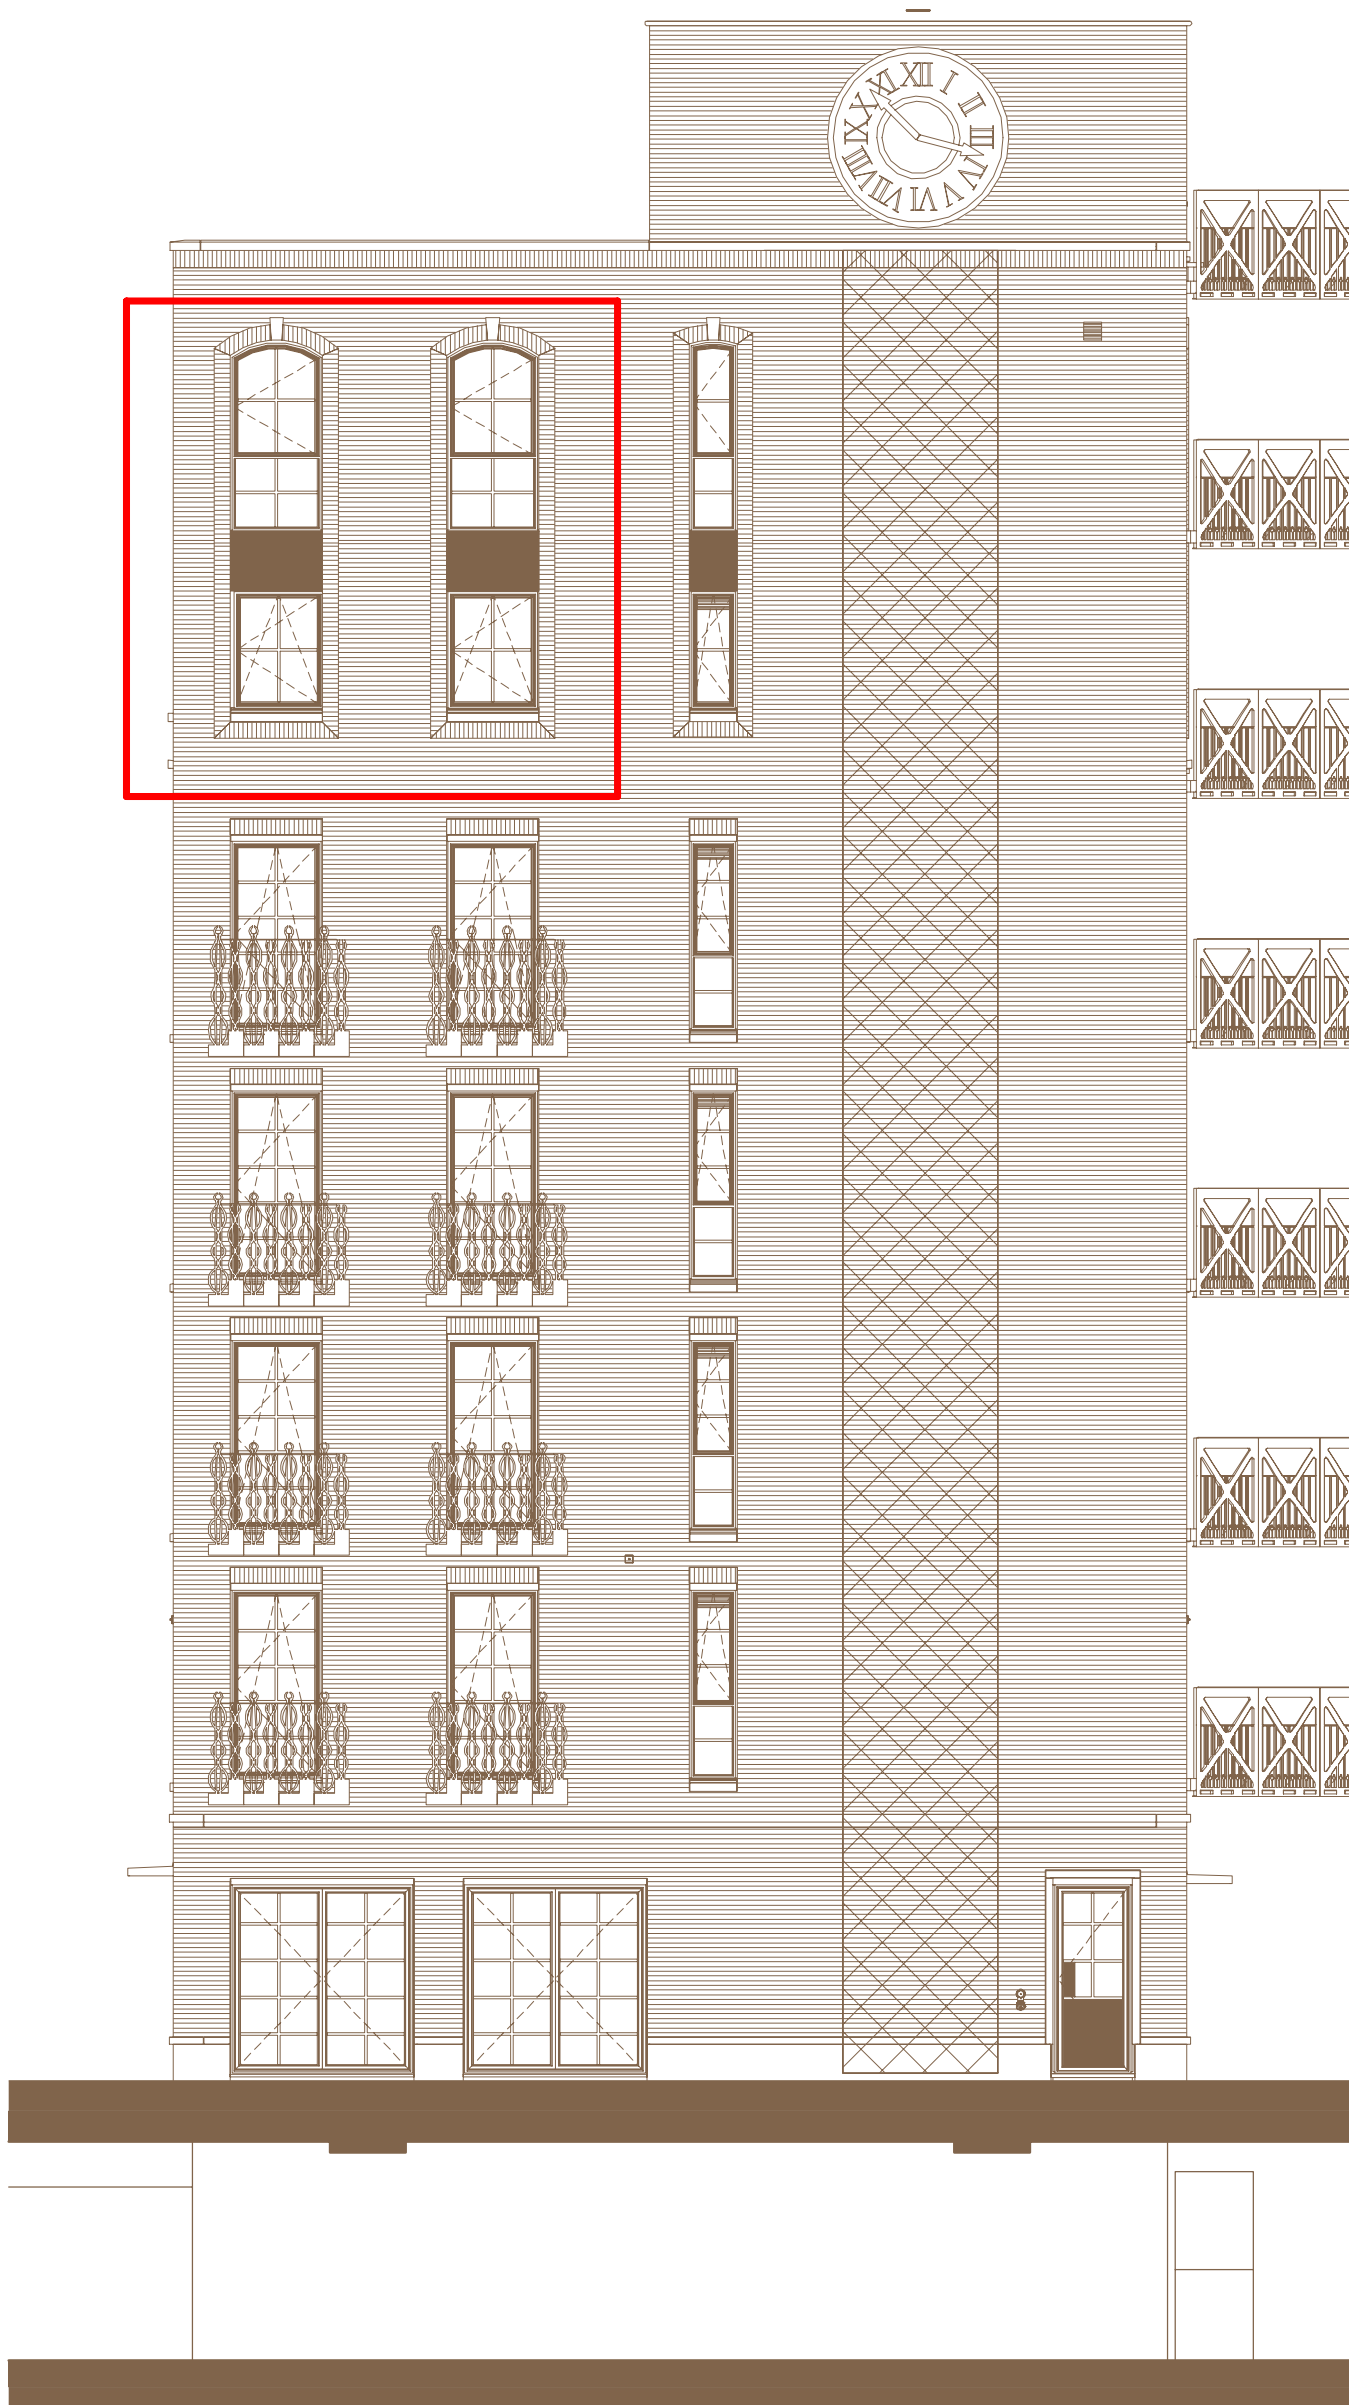

Oostgevel
The Factory

Schaal 1:100

LITTLE

COOLHAVEN
LOFTS AND
WORKSPACES

15/11/2017 - A3

N° 31

- ▽ + 26400
achtste verdieping
- ▽ + 23100
zevende verdieping
- ▽ + 19800
zesde verdieping
- ▽ + 16500
vijfde verdieping
- ▽ + 13200
vierde verdieping
- ▽ + 9900
derde verdieping
- ▽ + 6600
tweede verdieping
- ▽ + 3300
eerste verdieping
- ▽ + 0
begane grond P=0