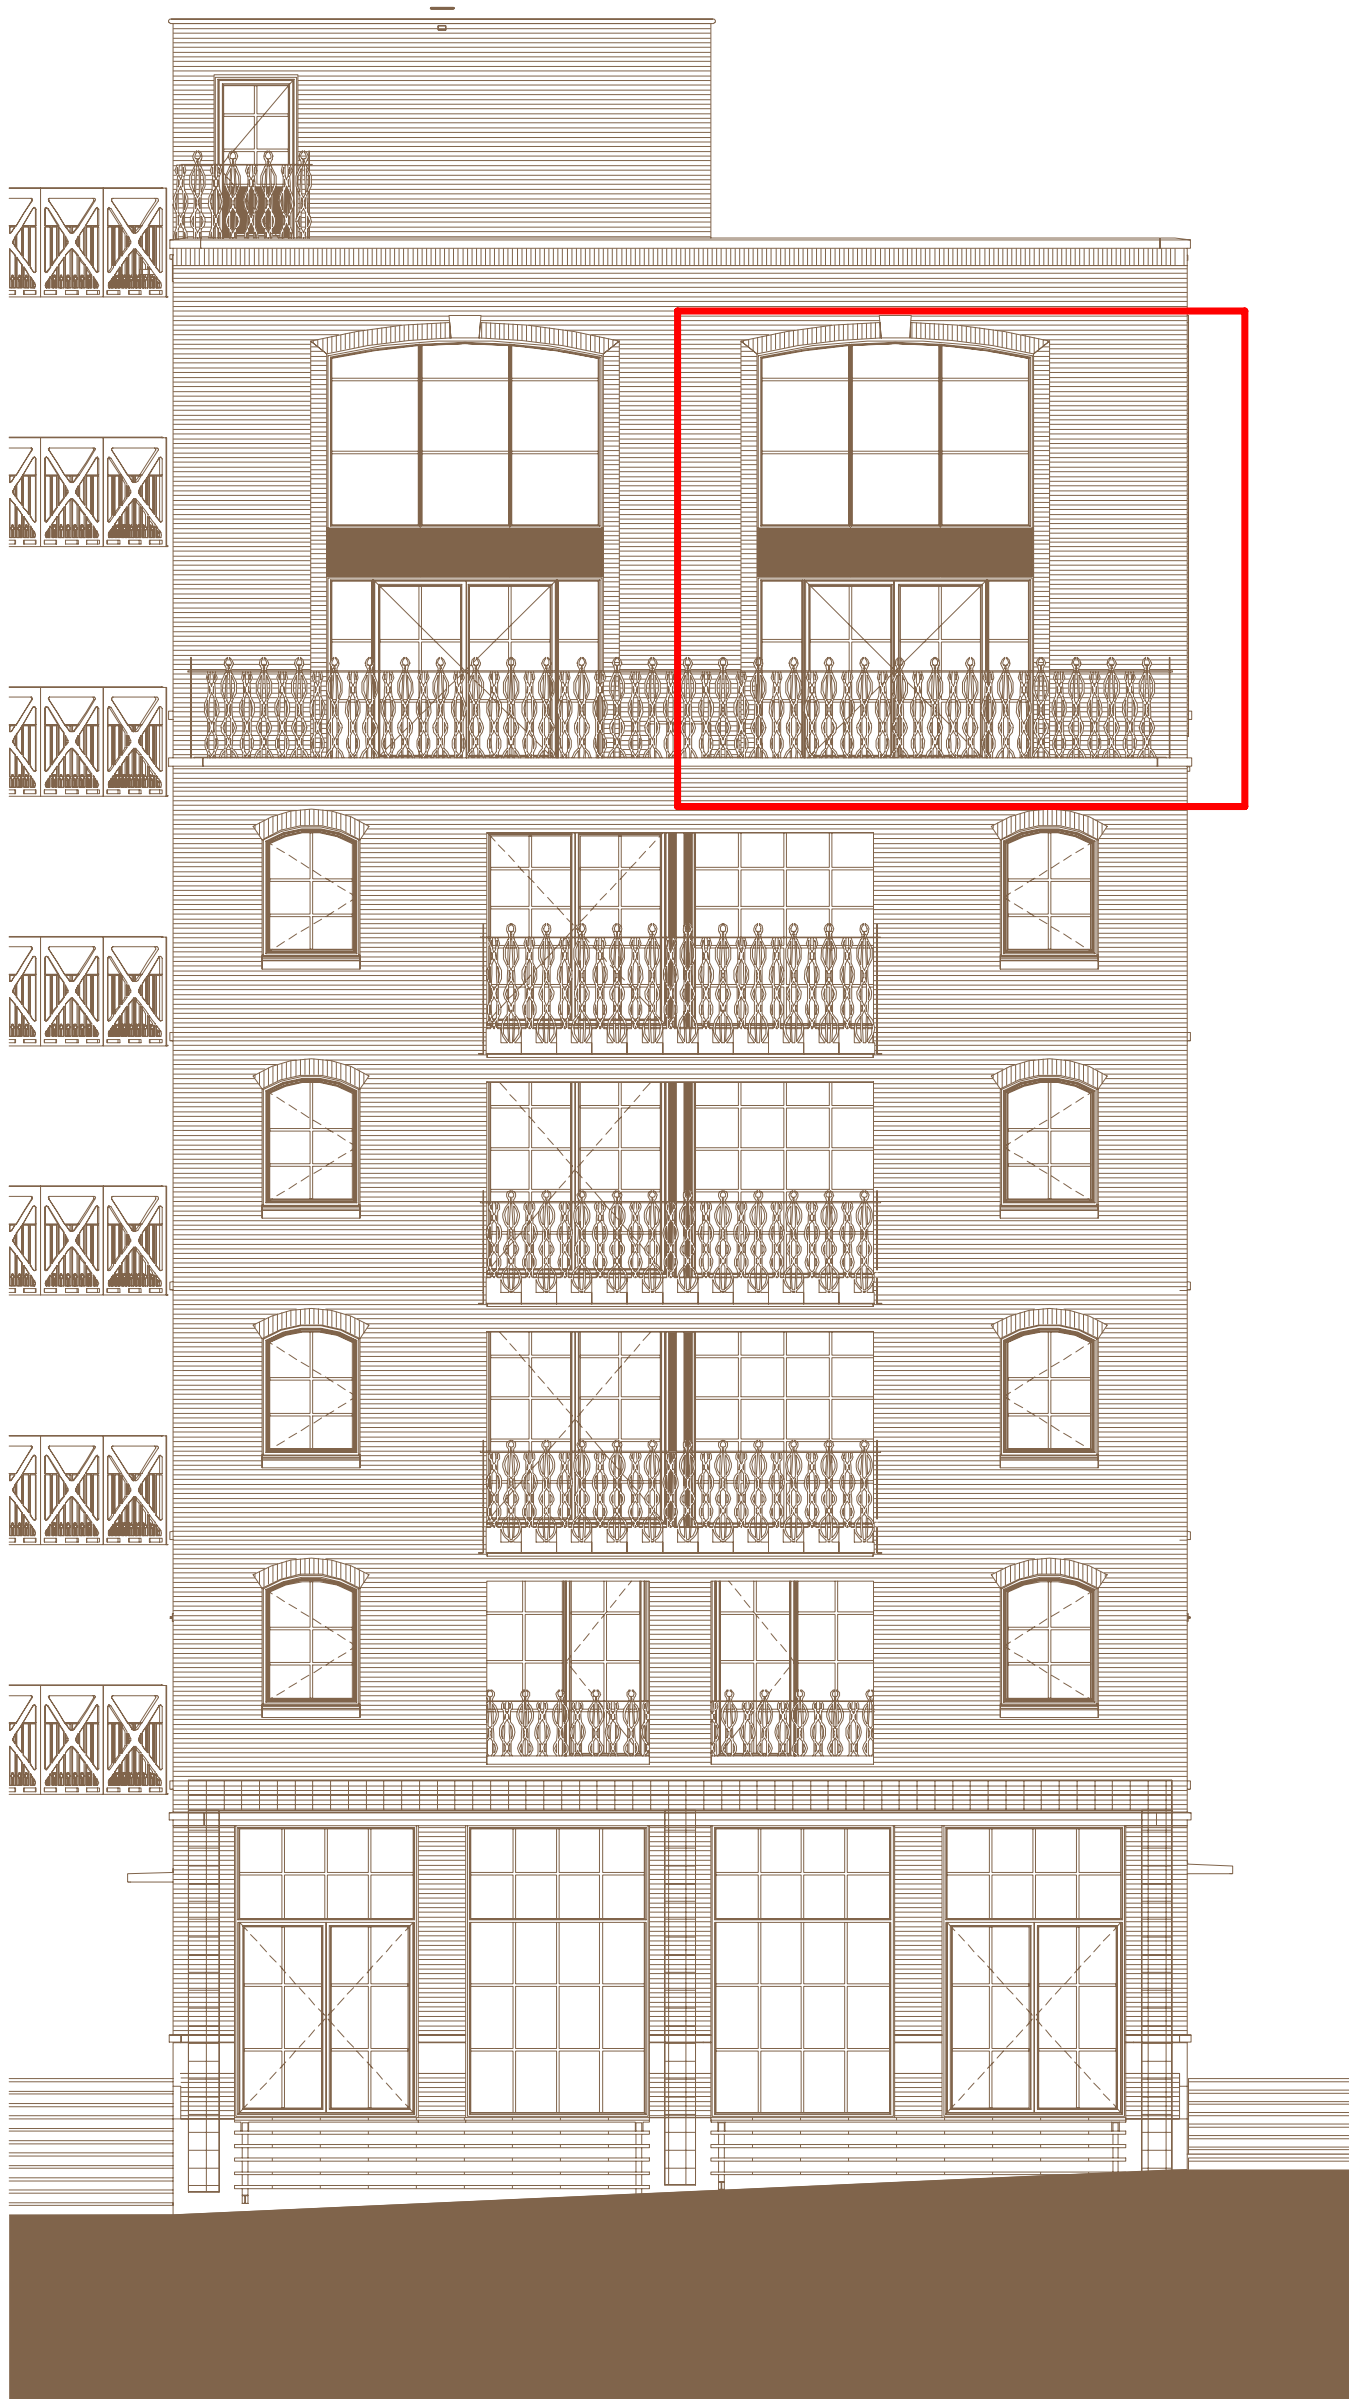

Westgevel
The Factory

Schaal 1:100

LITTLE

COOLHAVEN
LOFTS AND
WORKSPACES

15/11/2017 - A3

N° 31

- ▽ + 26400
achtste verdieping
- ▽ + 23100
zevende verdieping
- ▽ + 19800
zesde verdieping
- ▽ + 16500
vijfde verdieping
- ▽ + 13200
vierde verdieping
- ▽ + 9900
derde verdieping
- ▽ + 6600
tweede verdieping
- ▽ + 3300
eerste verdieping
- ▽ + 0
begane grond P=0