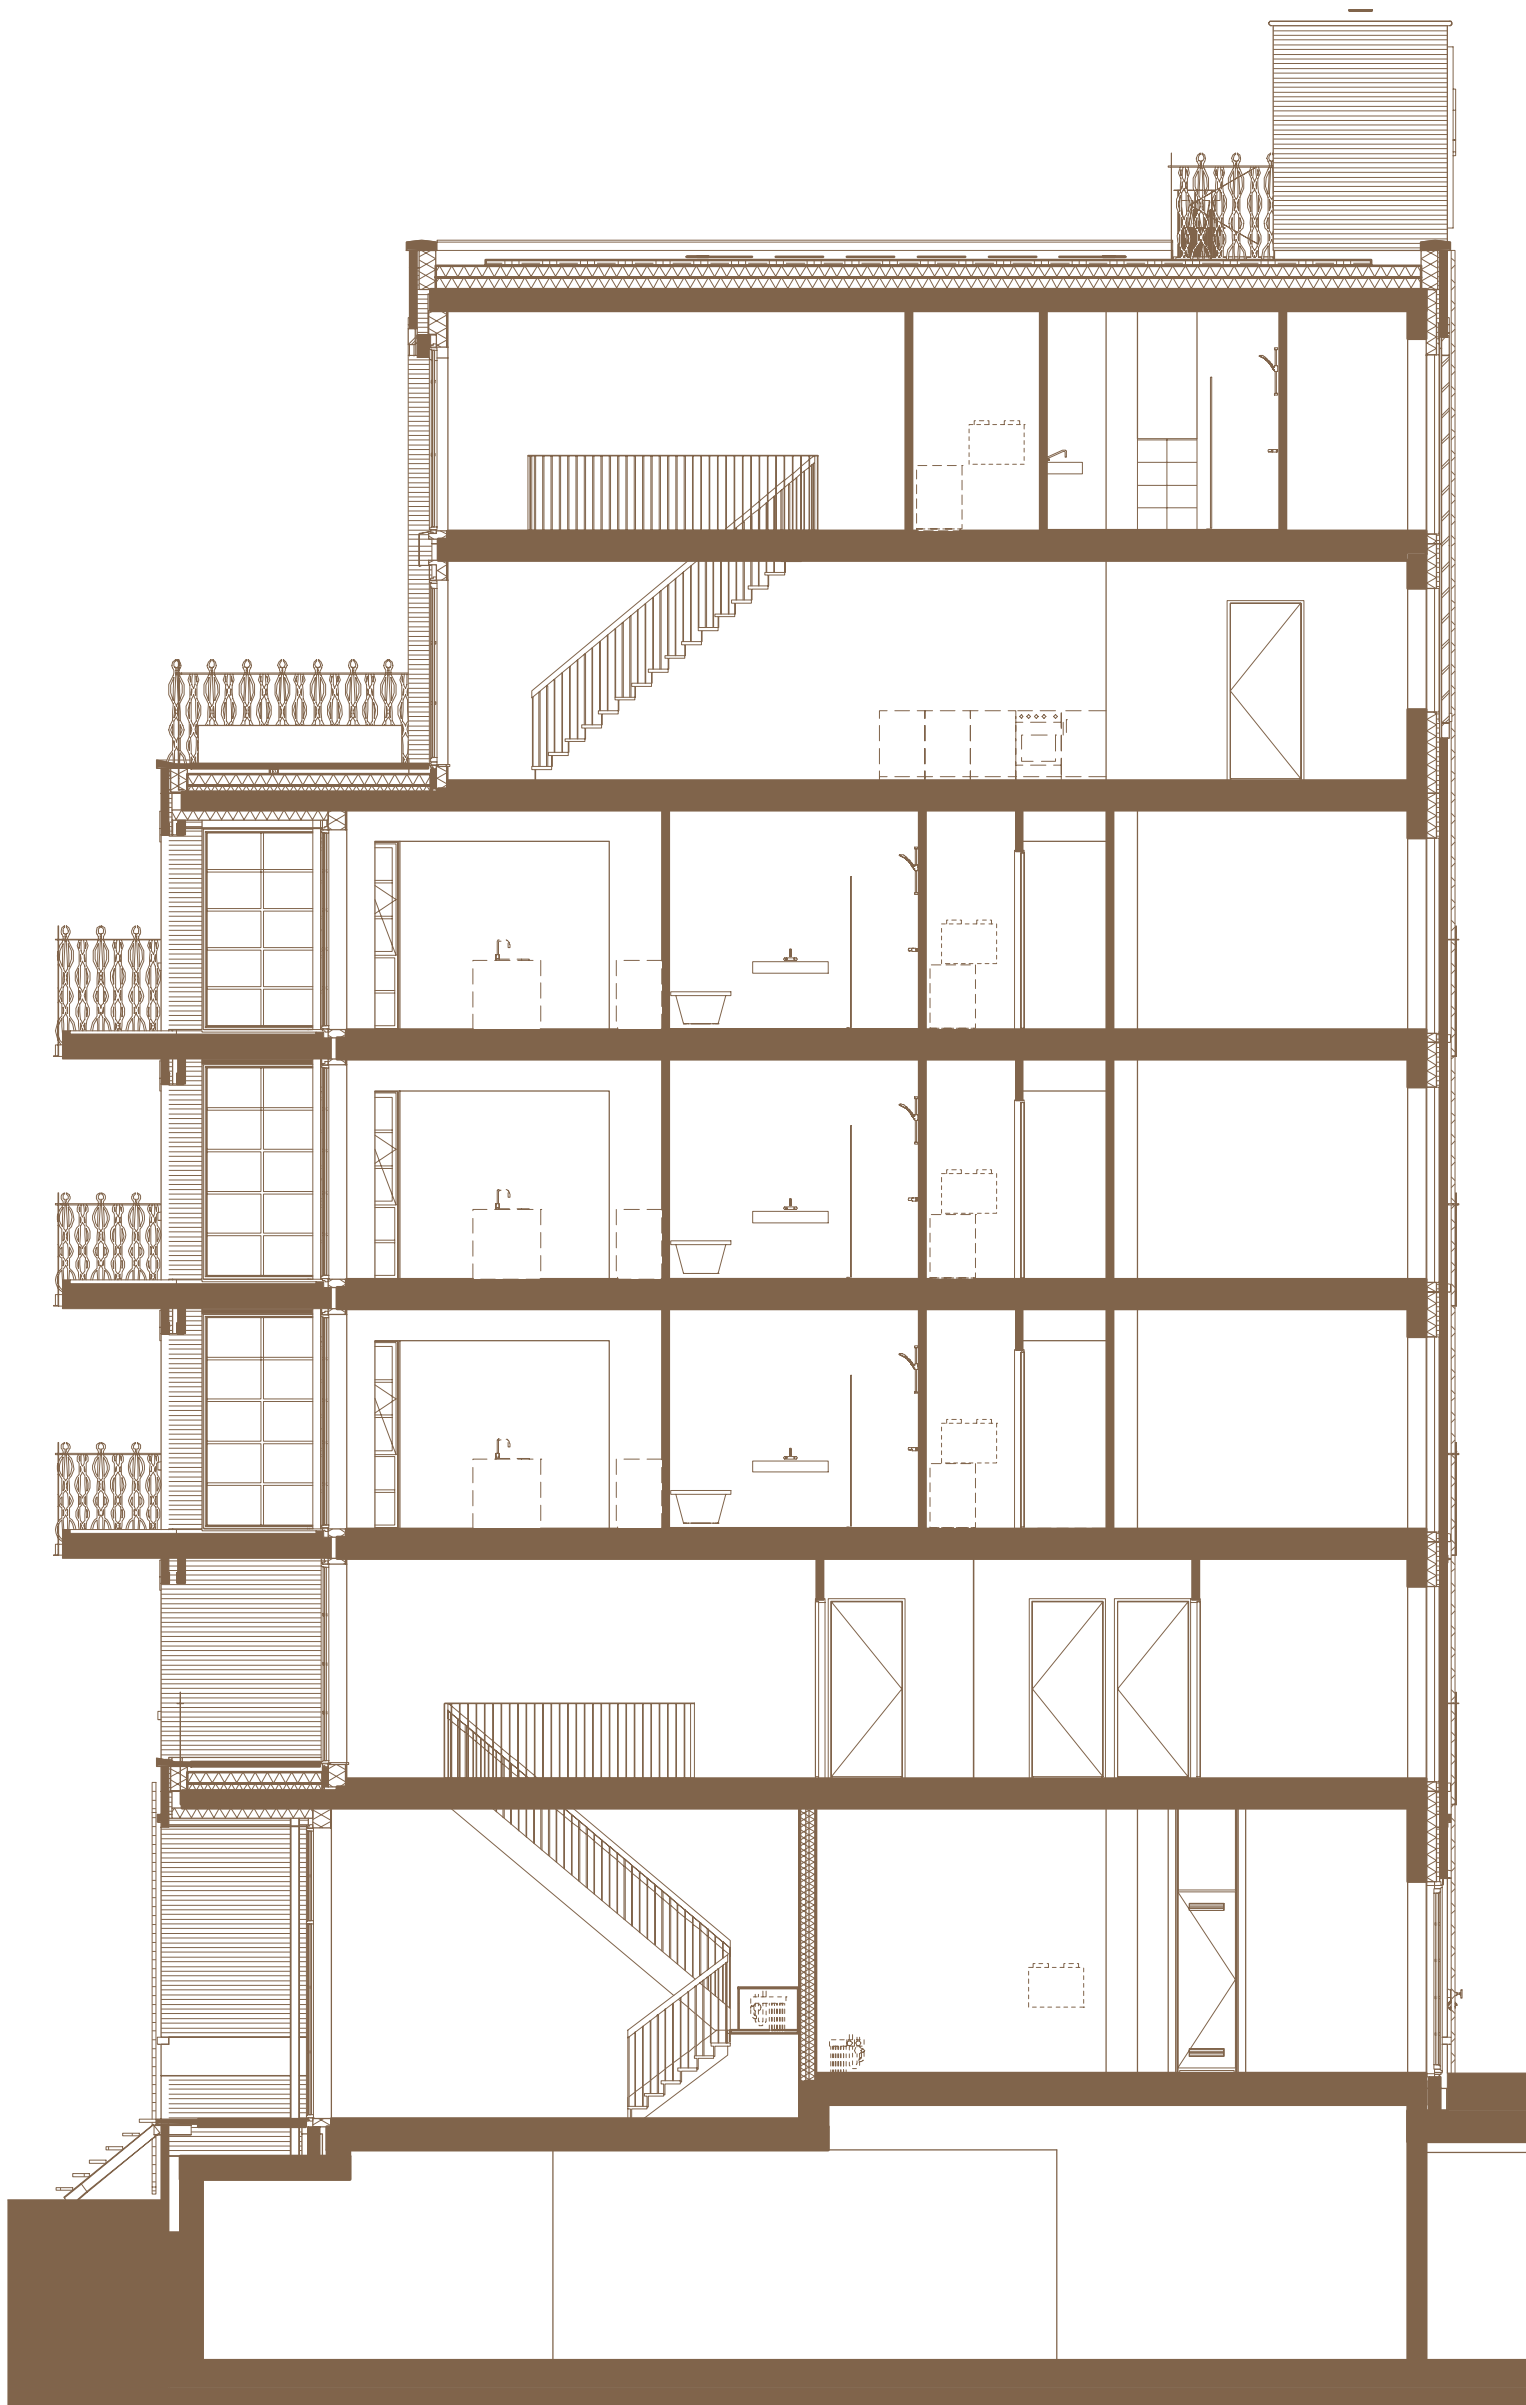

Doorsnede
The Factory

Schaal 1:100

LITTLE

COOLHAVEN
LOFTS AND
WORKSPACES

15/11/2017 - A3

N° 30

- ▽ + 23100
zevende verdieping
- ▽ + 19800
zesde verdieping
- ▽ + 16500
vijfde verdieping
- ▽ + 13200
vierde verdieping
- ▽ + 9900
derde verdieping
- ▽ + 6600
tweede verdieping
- ▽ + 3300
eerste verdieping
- ▽ + 0
begane grond P=0
- ▽ - 600
begane grond -600