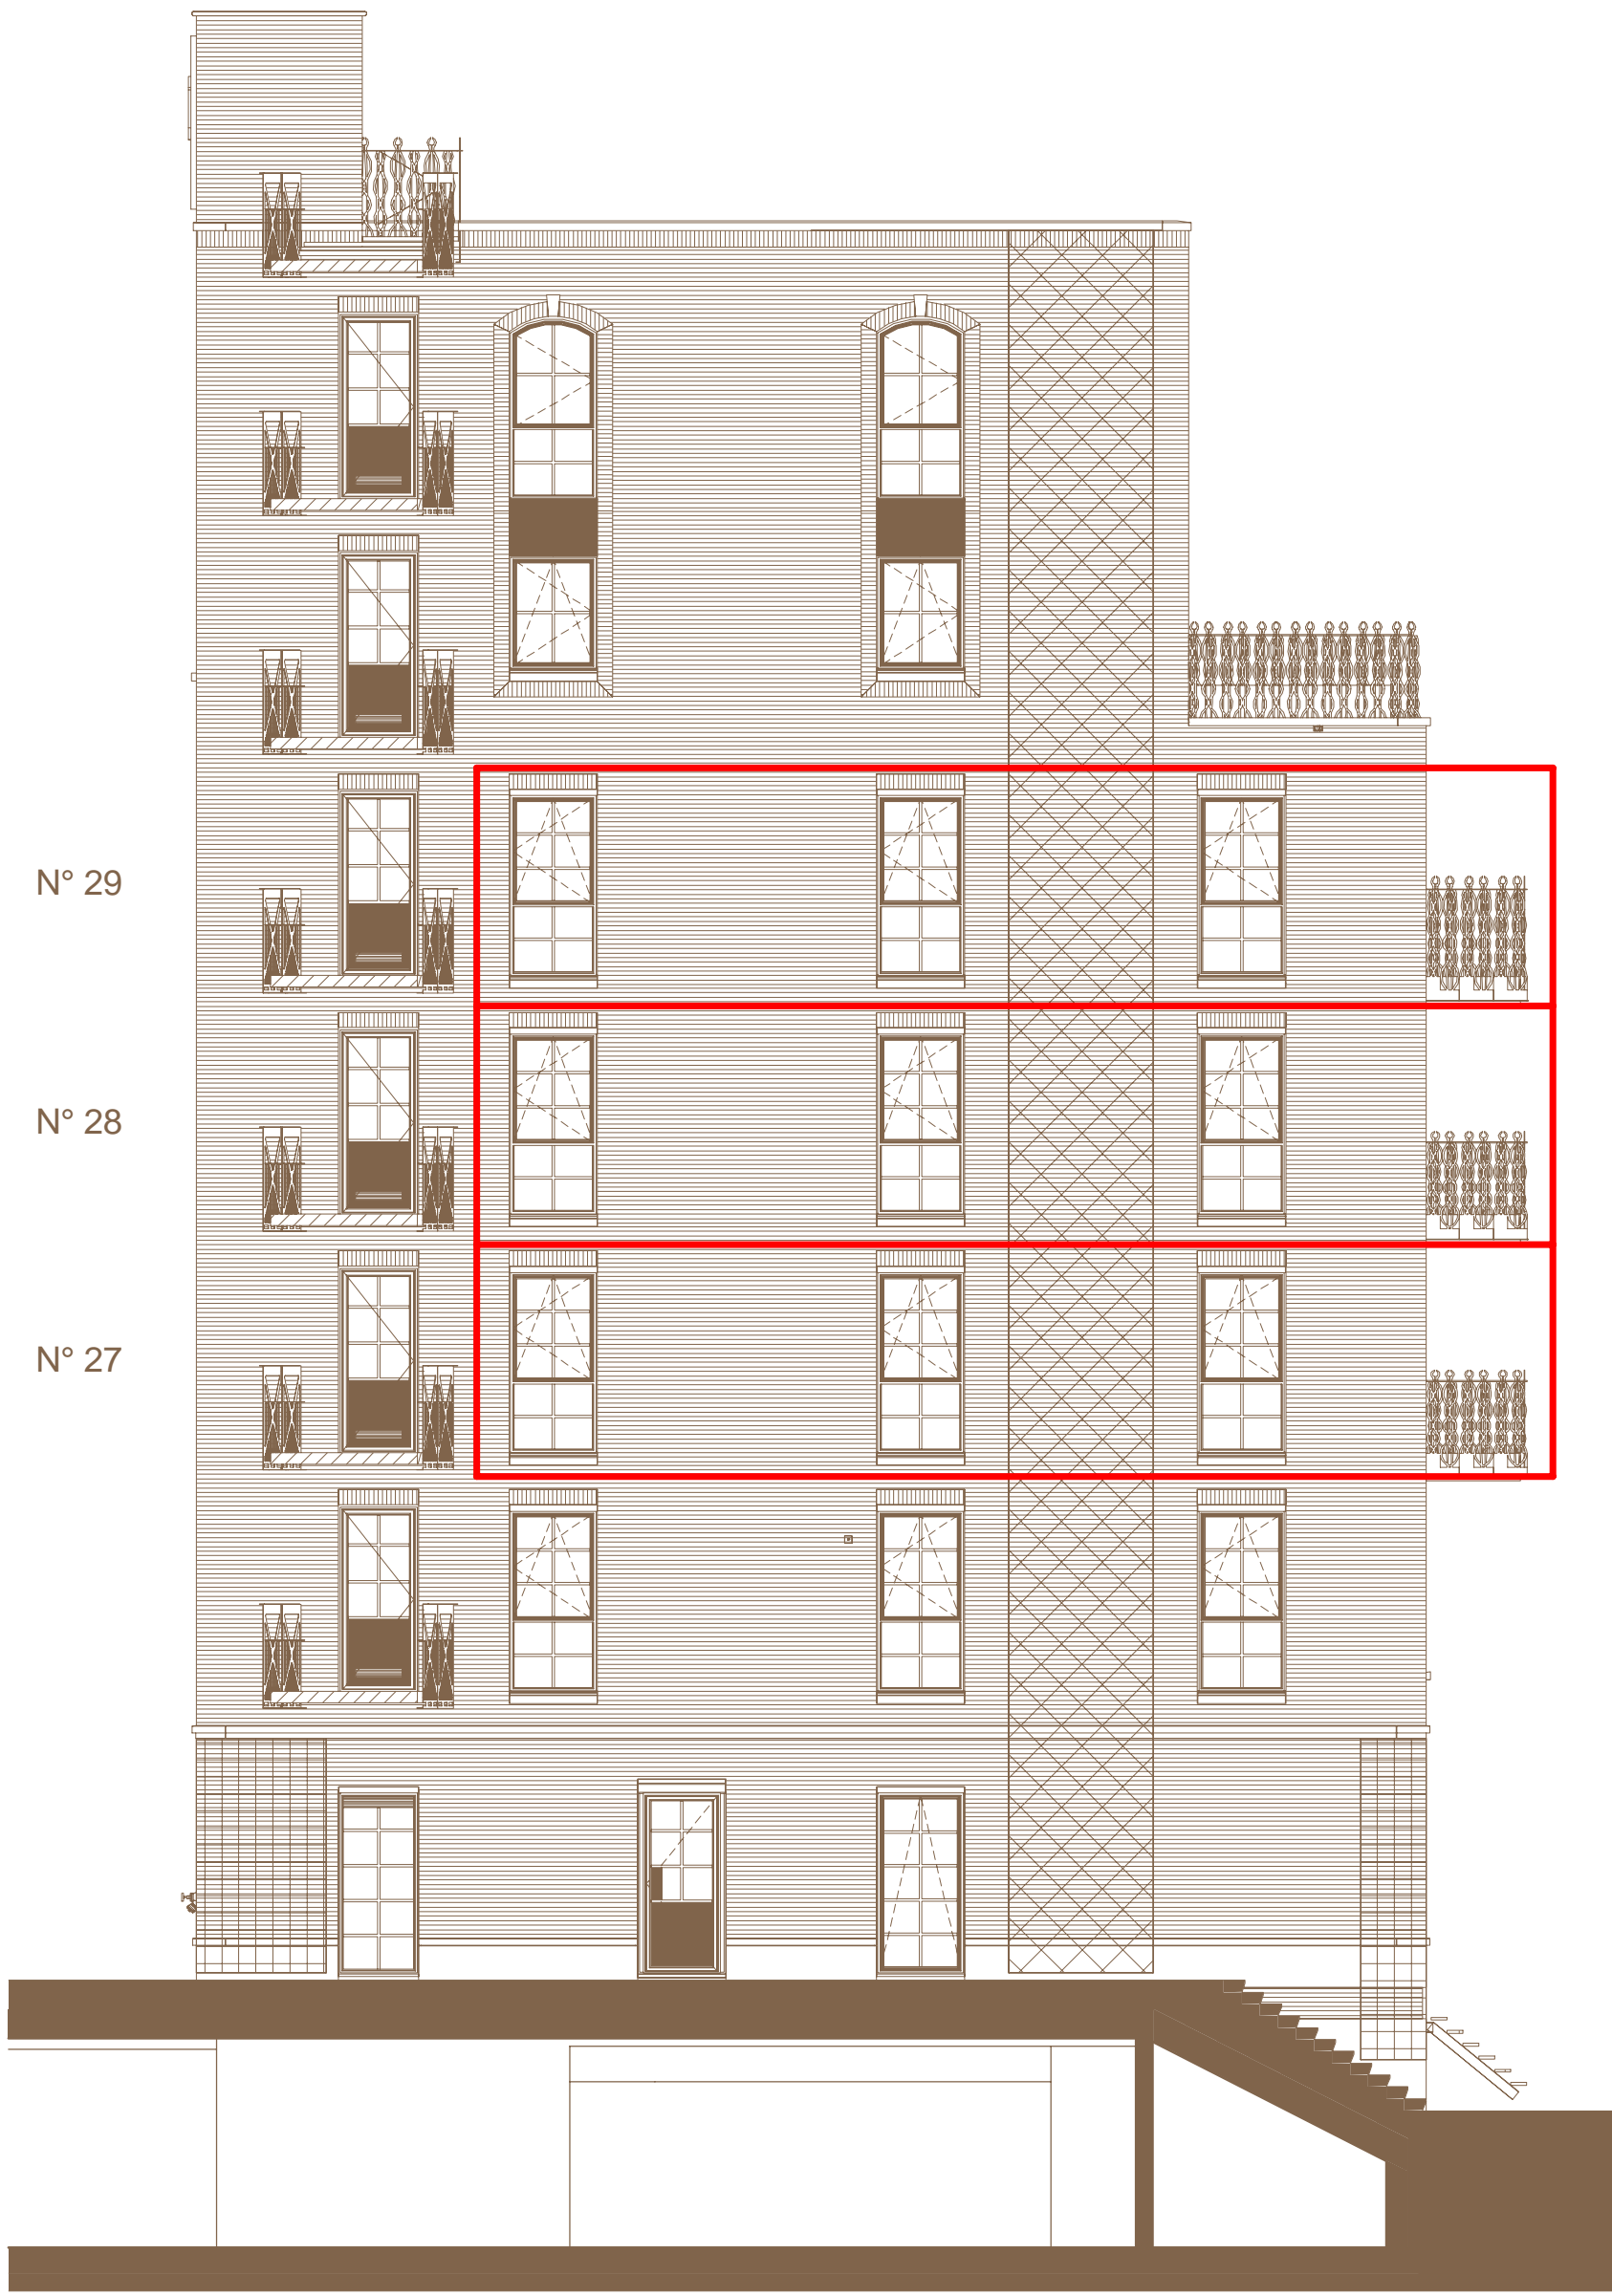

N° 26

Noordgevel
The Factory

Schaal 1:100

LITTLE

COOLHAVEN
LOFTS AND
WORKSPACES

15/11/2017 - A3

N° 29

N° 28