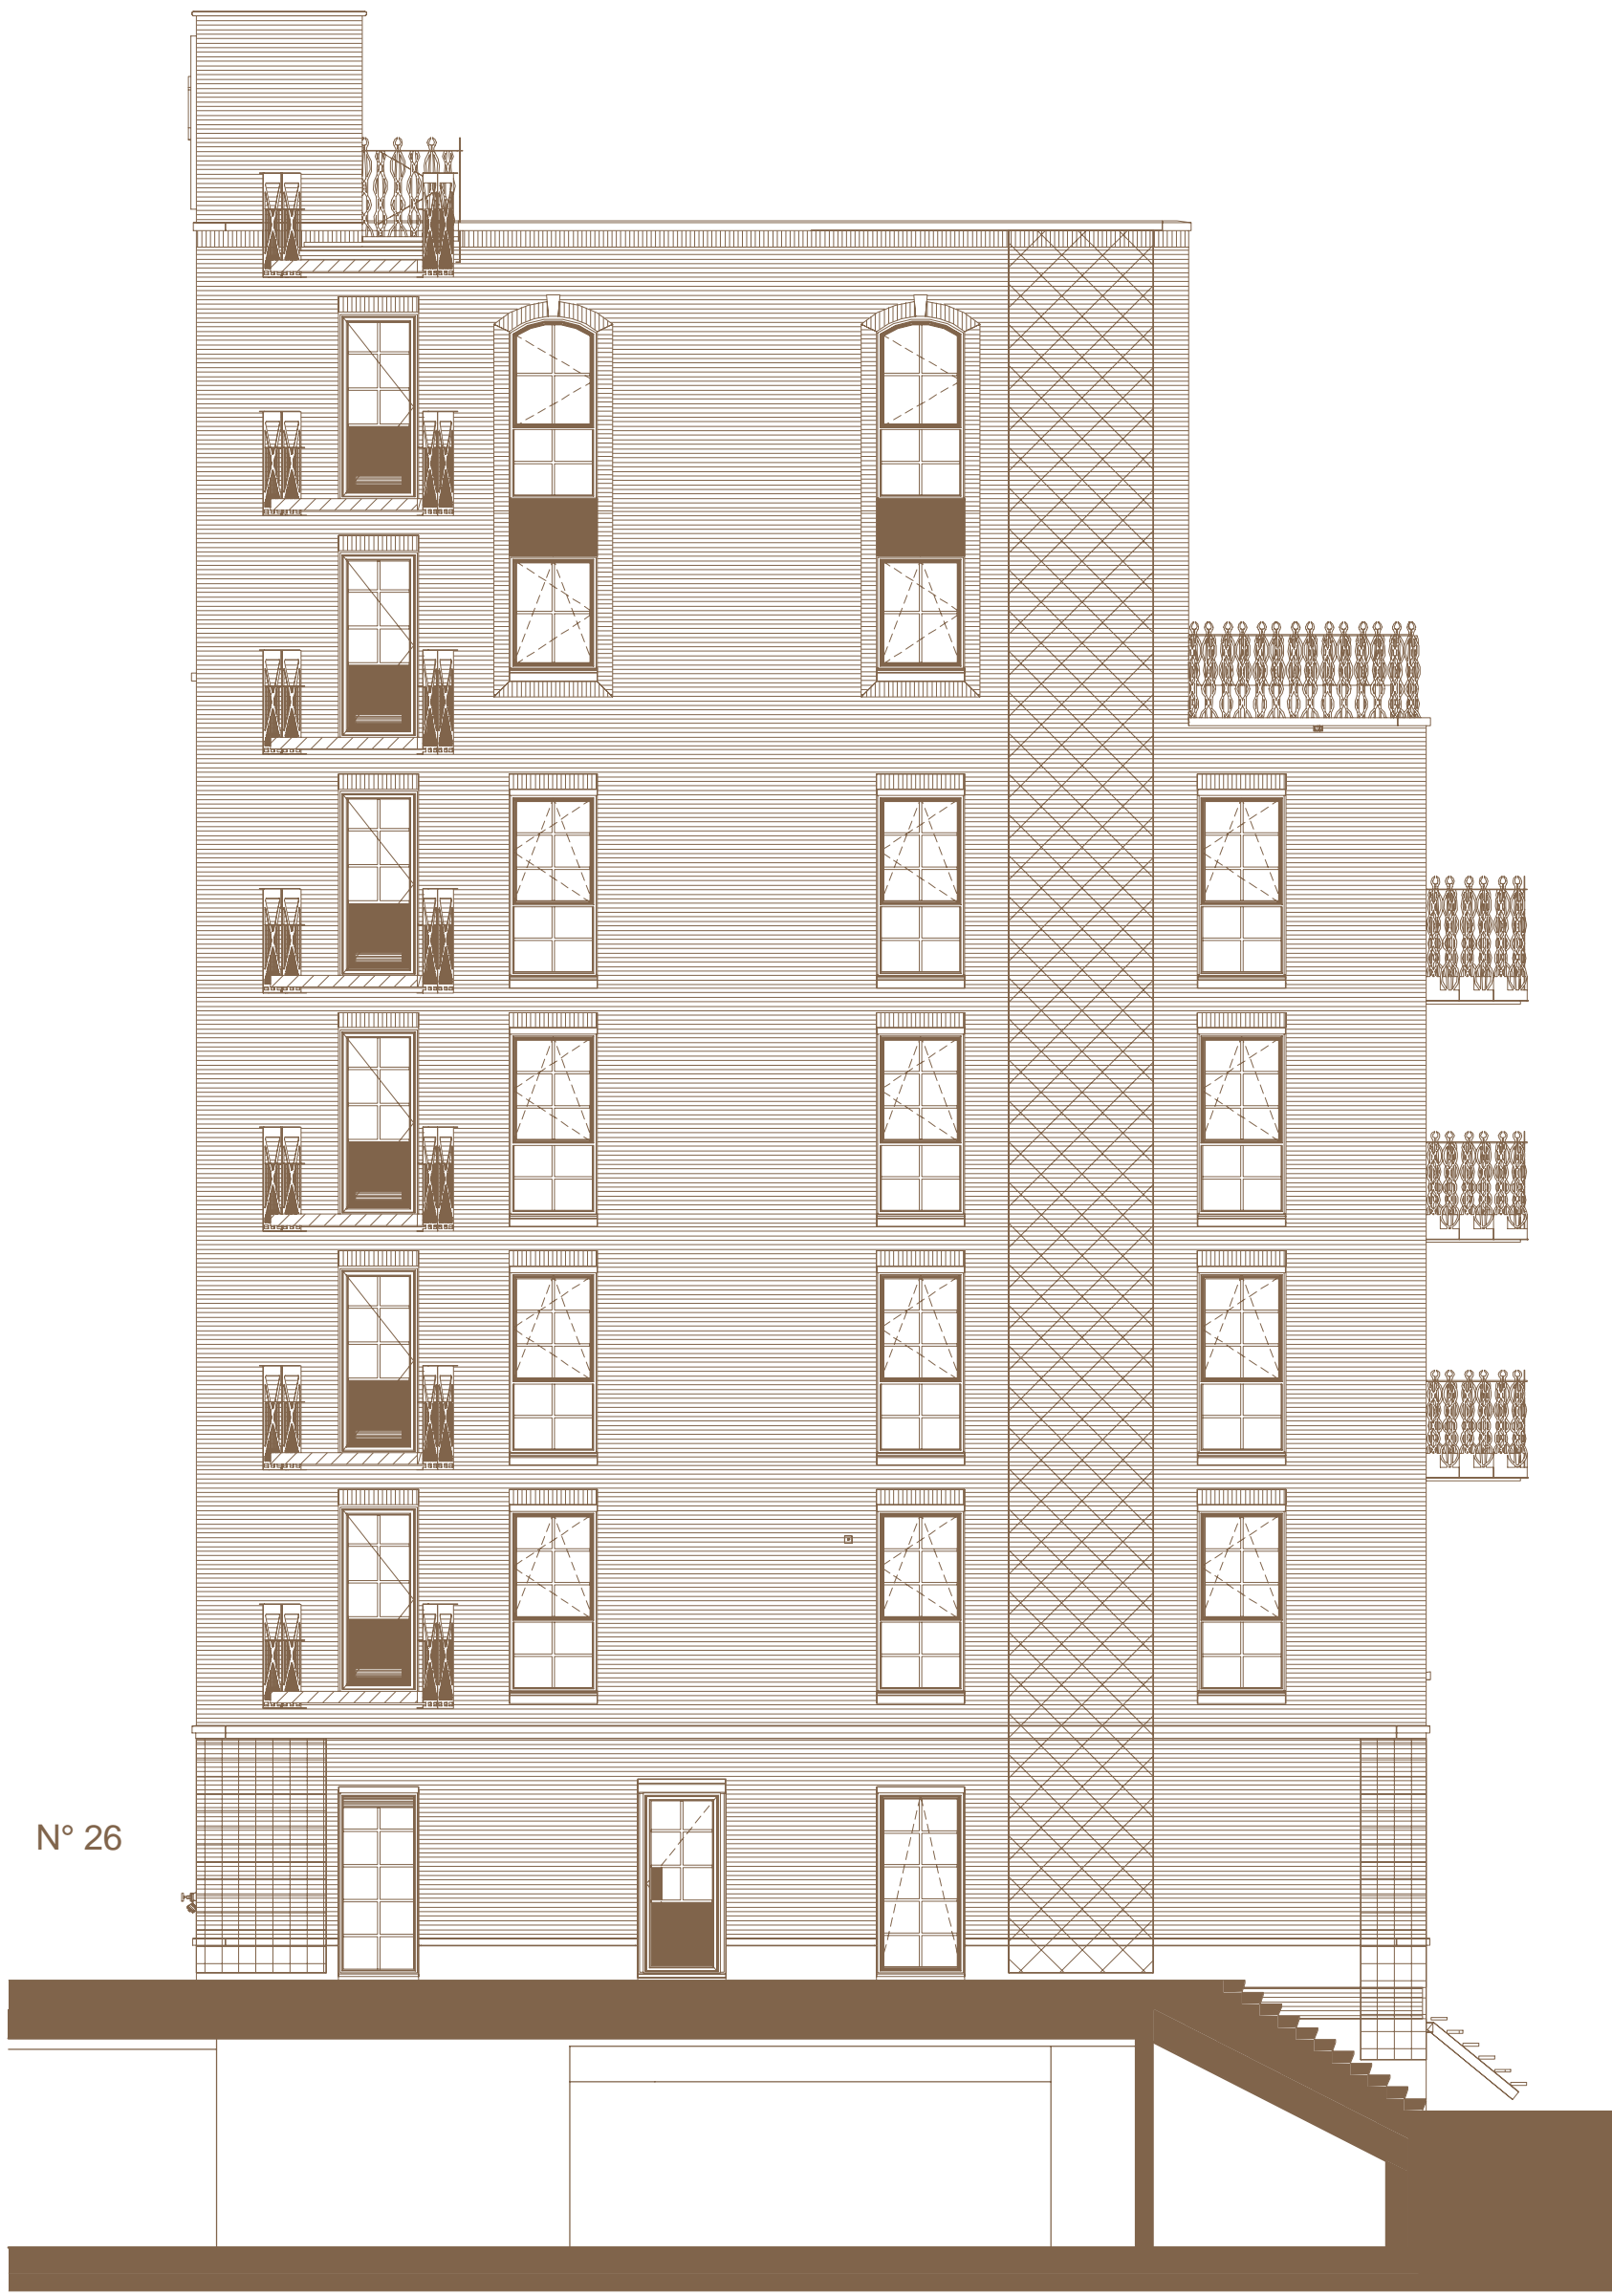

N° 25

Noordgevel
The Factory

Schaal 1:100

COOLHAVEN
LOFTS AND
WORKSPACES

15/11/2017 - A3

- ▽ + 26400
achtste verdieping
- ▽ + 23100
zevende verdieping
- ▽ + 19800
zesde verdieping
- ▽ + 16500
vijfde verdieping
- ▽ + 13200
vierde verdieping
- ▽ + 9900
derde verdieping
- ▽ + 6600
tweede verdieping
- ▽ + 3300
eerste verdieping
- ▽ + 0
begane grond P=0