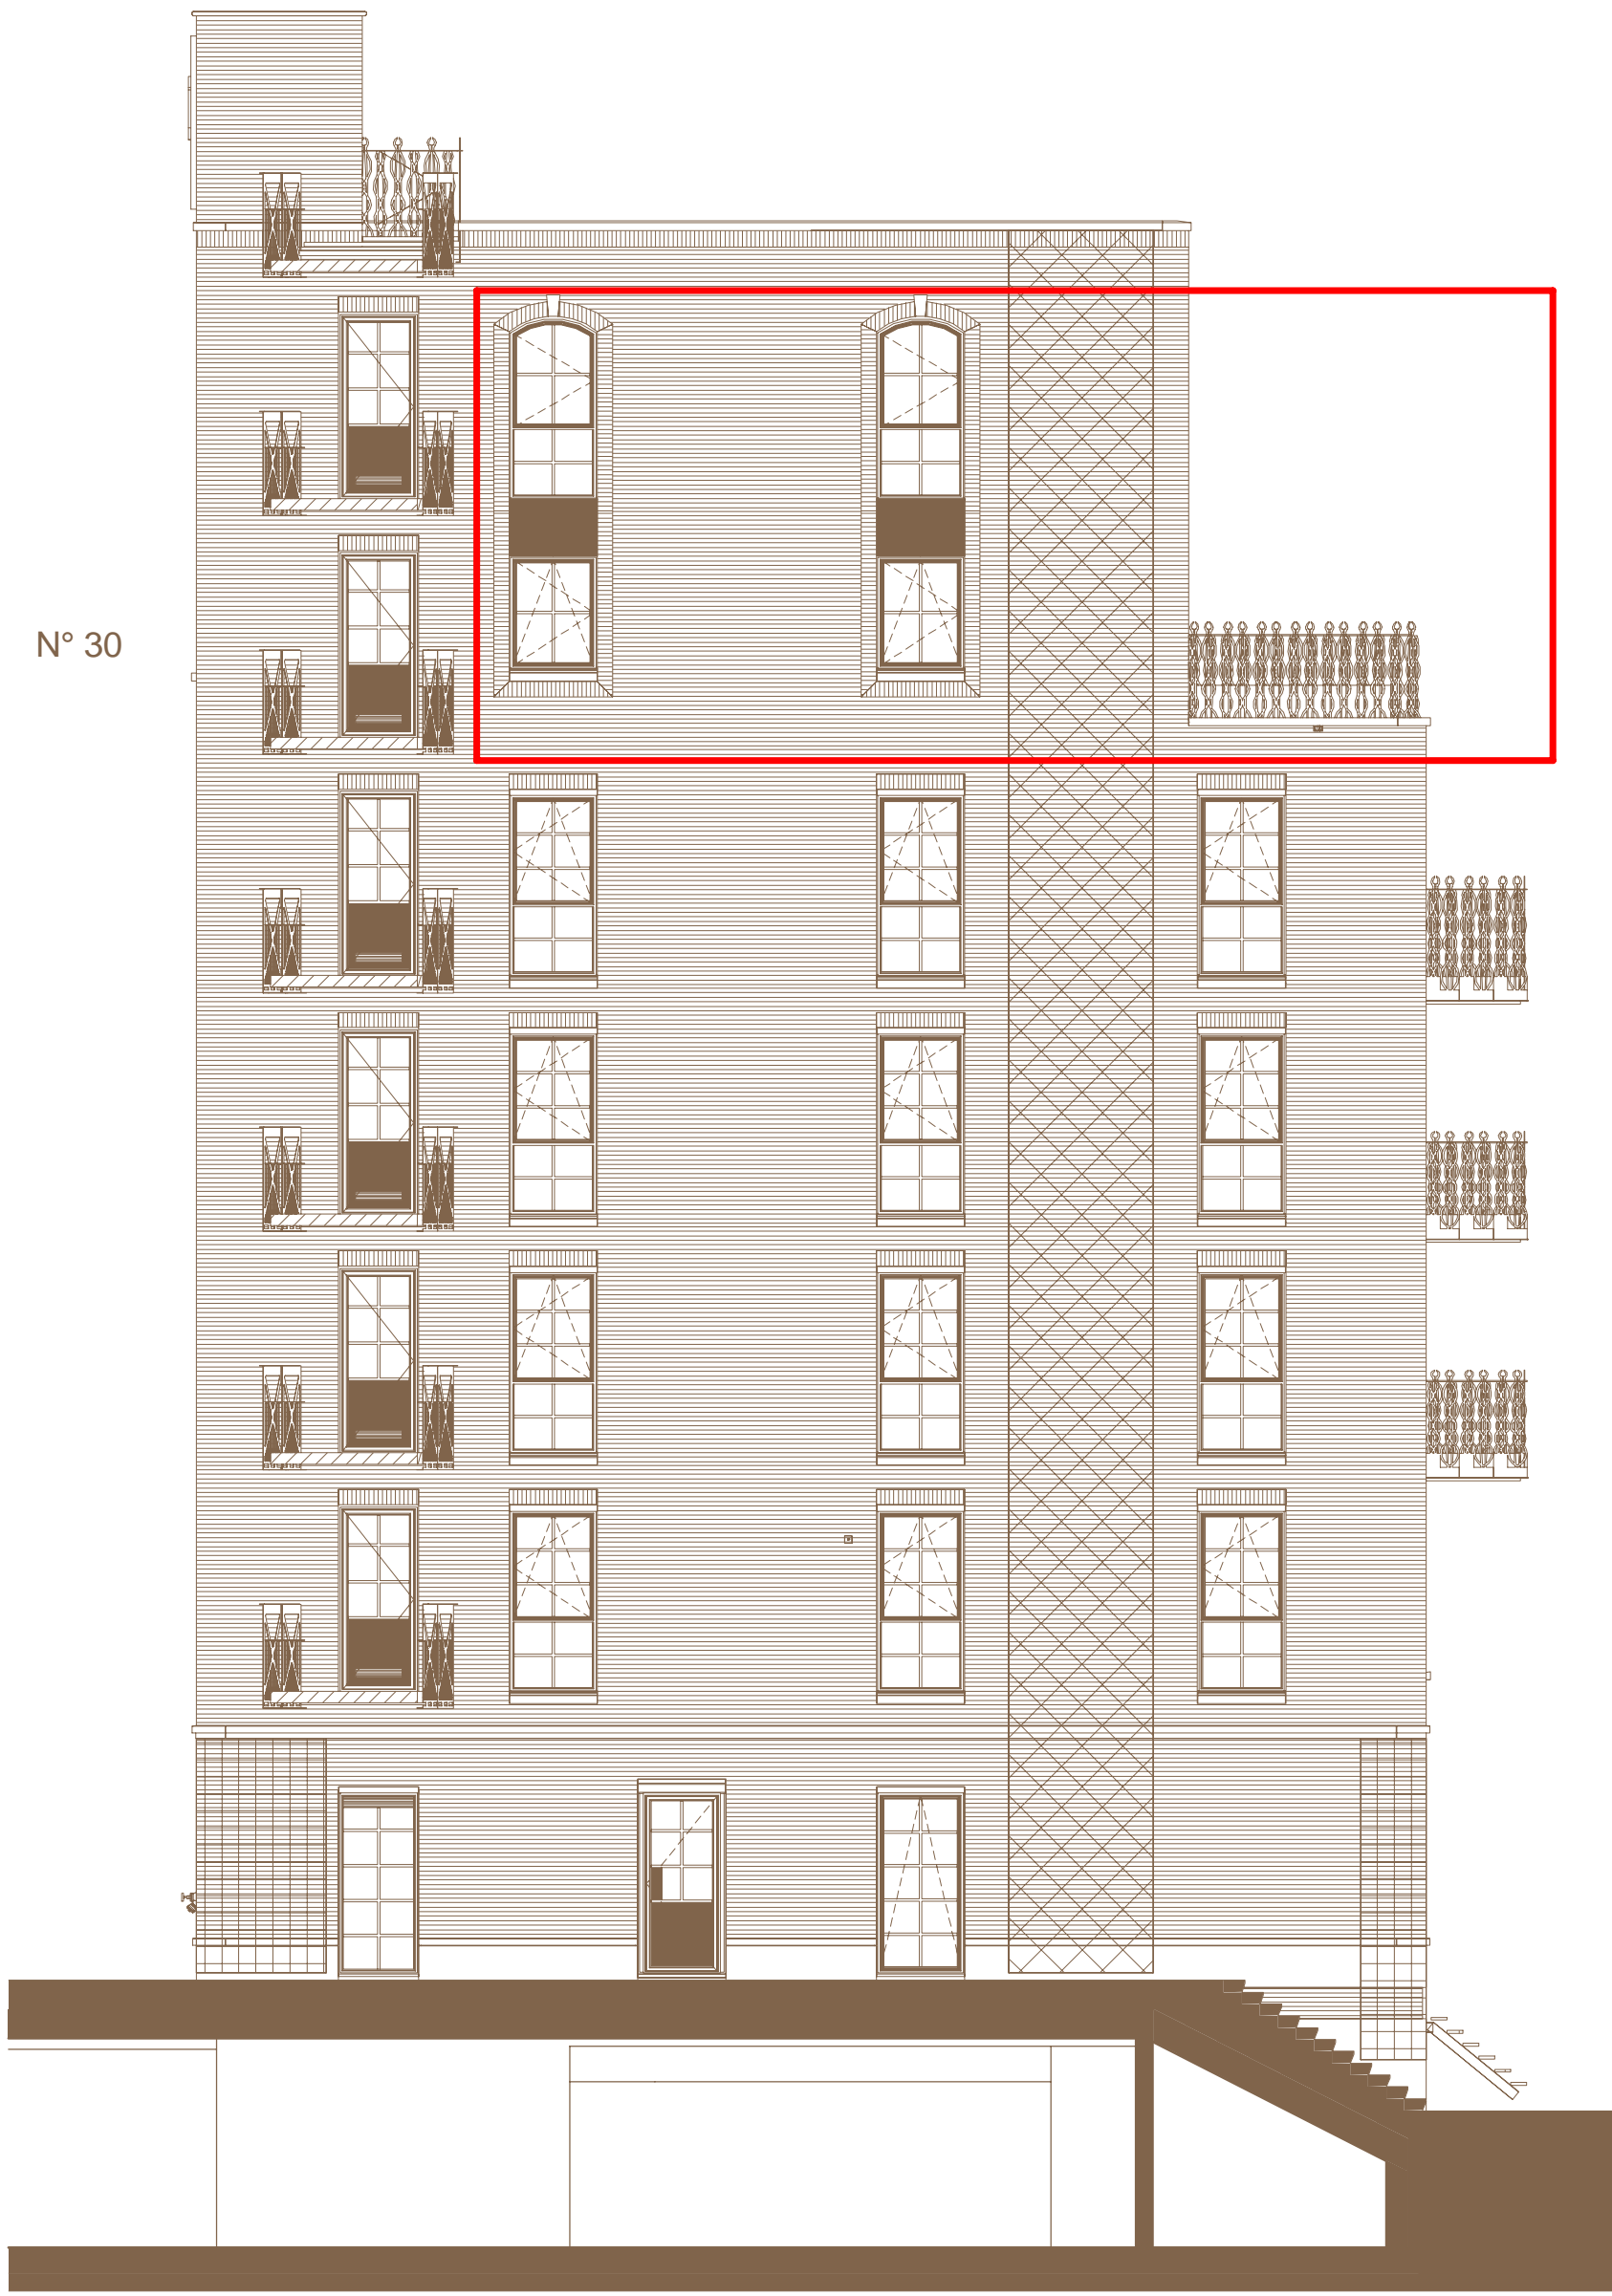

▽ + 3300
eerste verdieping

▽ + 0
begane grond P=0

Noordgevel
The Factory

Schaal 1:100

LITTLE

COOLHAVEN
LOFTS AND
WORKSPACES

15/11/2017 - A3

N° 30