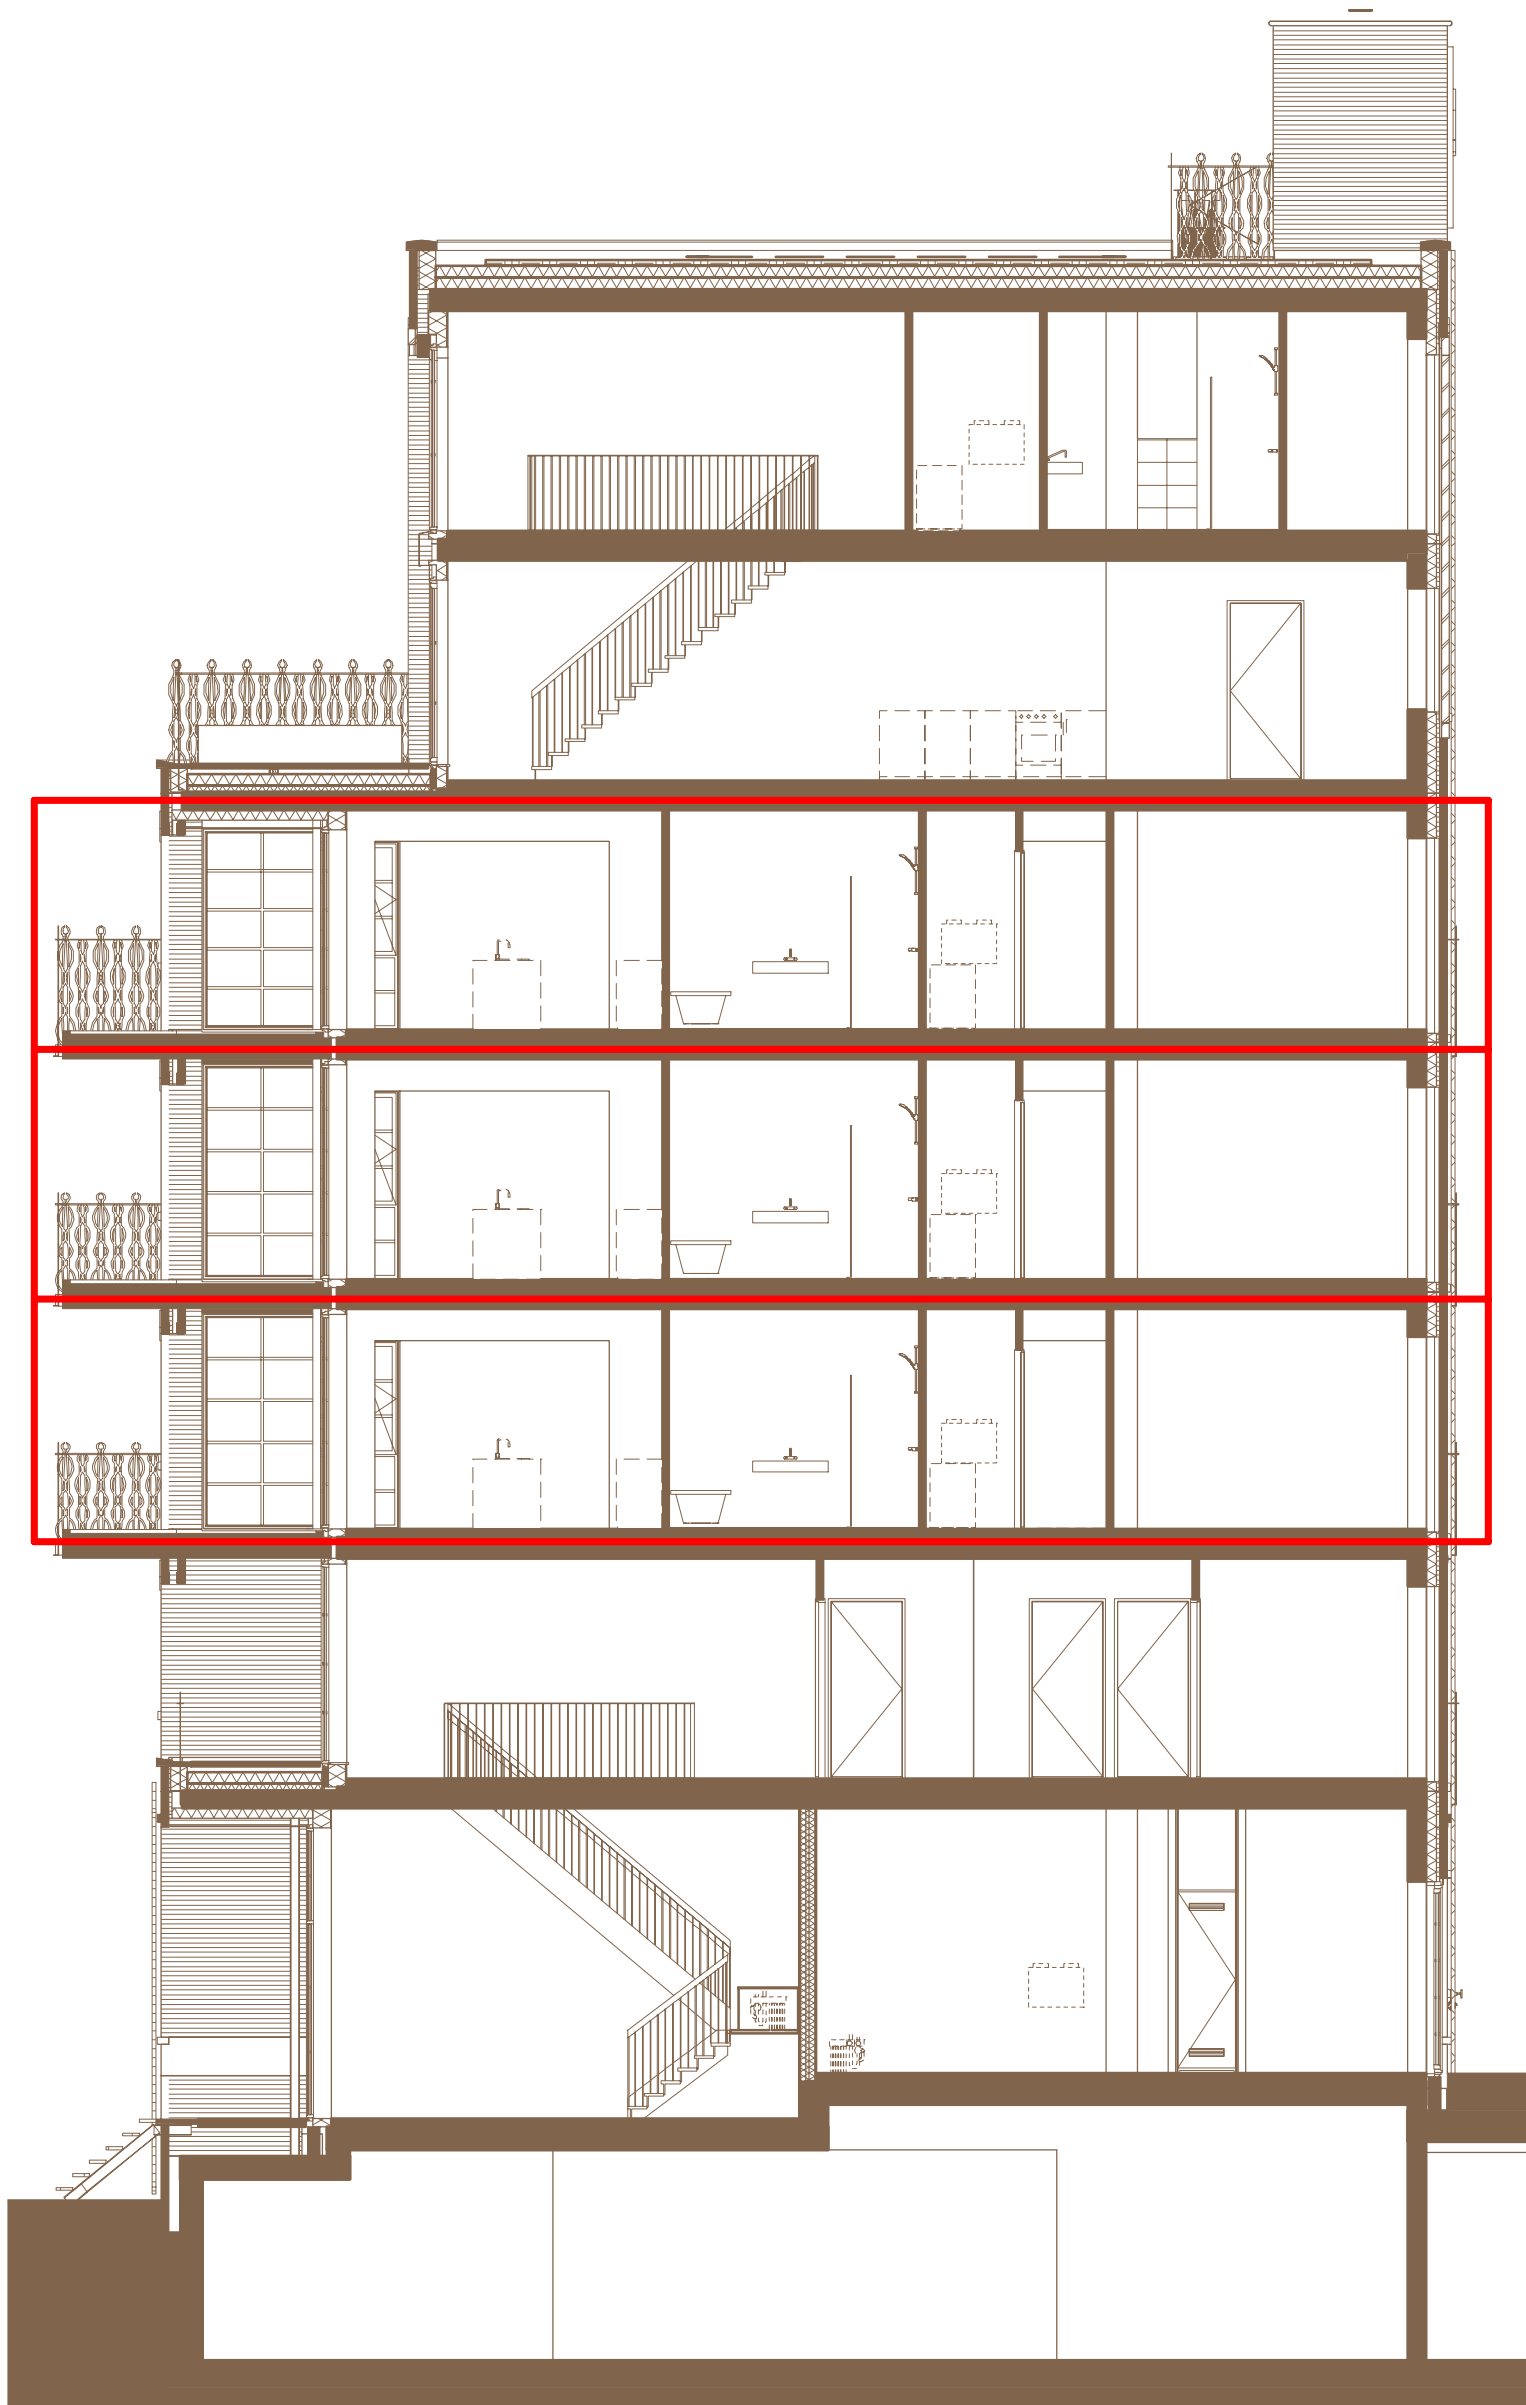

Doorsnede
The Factory

Schaal 1:100

LITTLE

COOLHAVEN
LOFTS AND
WORKSPACES

15/11/2017 - A3

▽ + 23100
zevende verdieping

▽ + 19800
zesde verdieping

▽ + 16500
vijfde verdieping