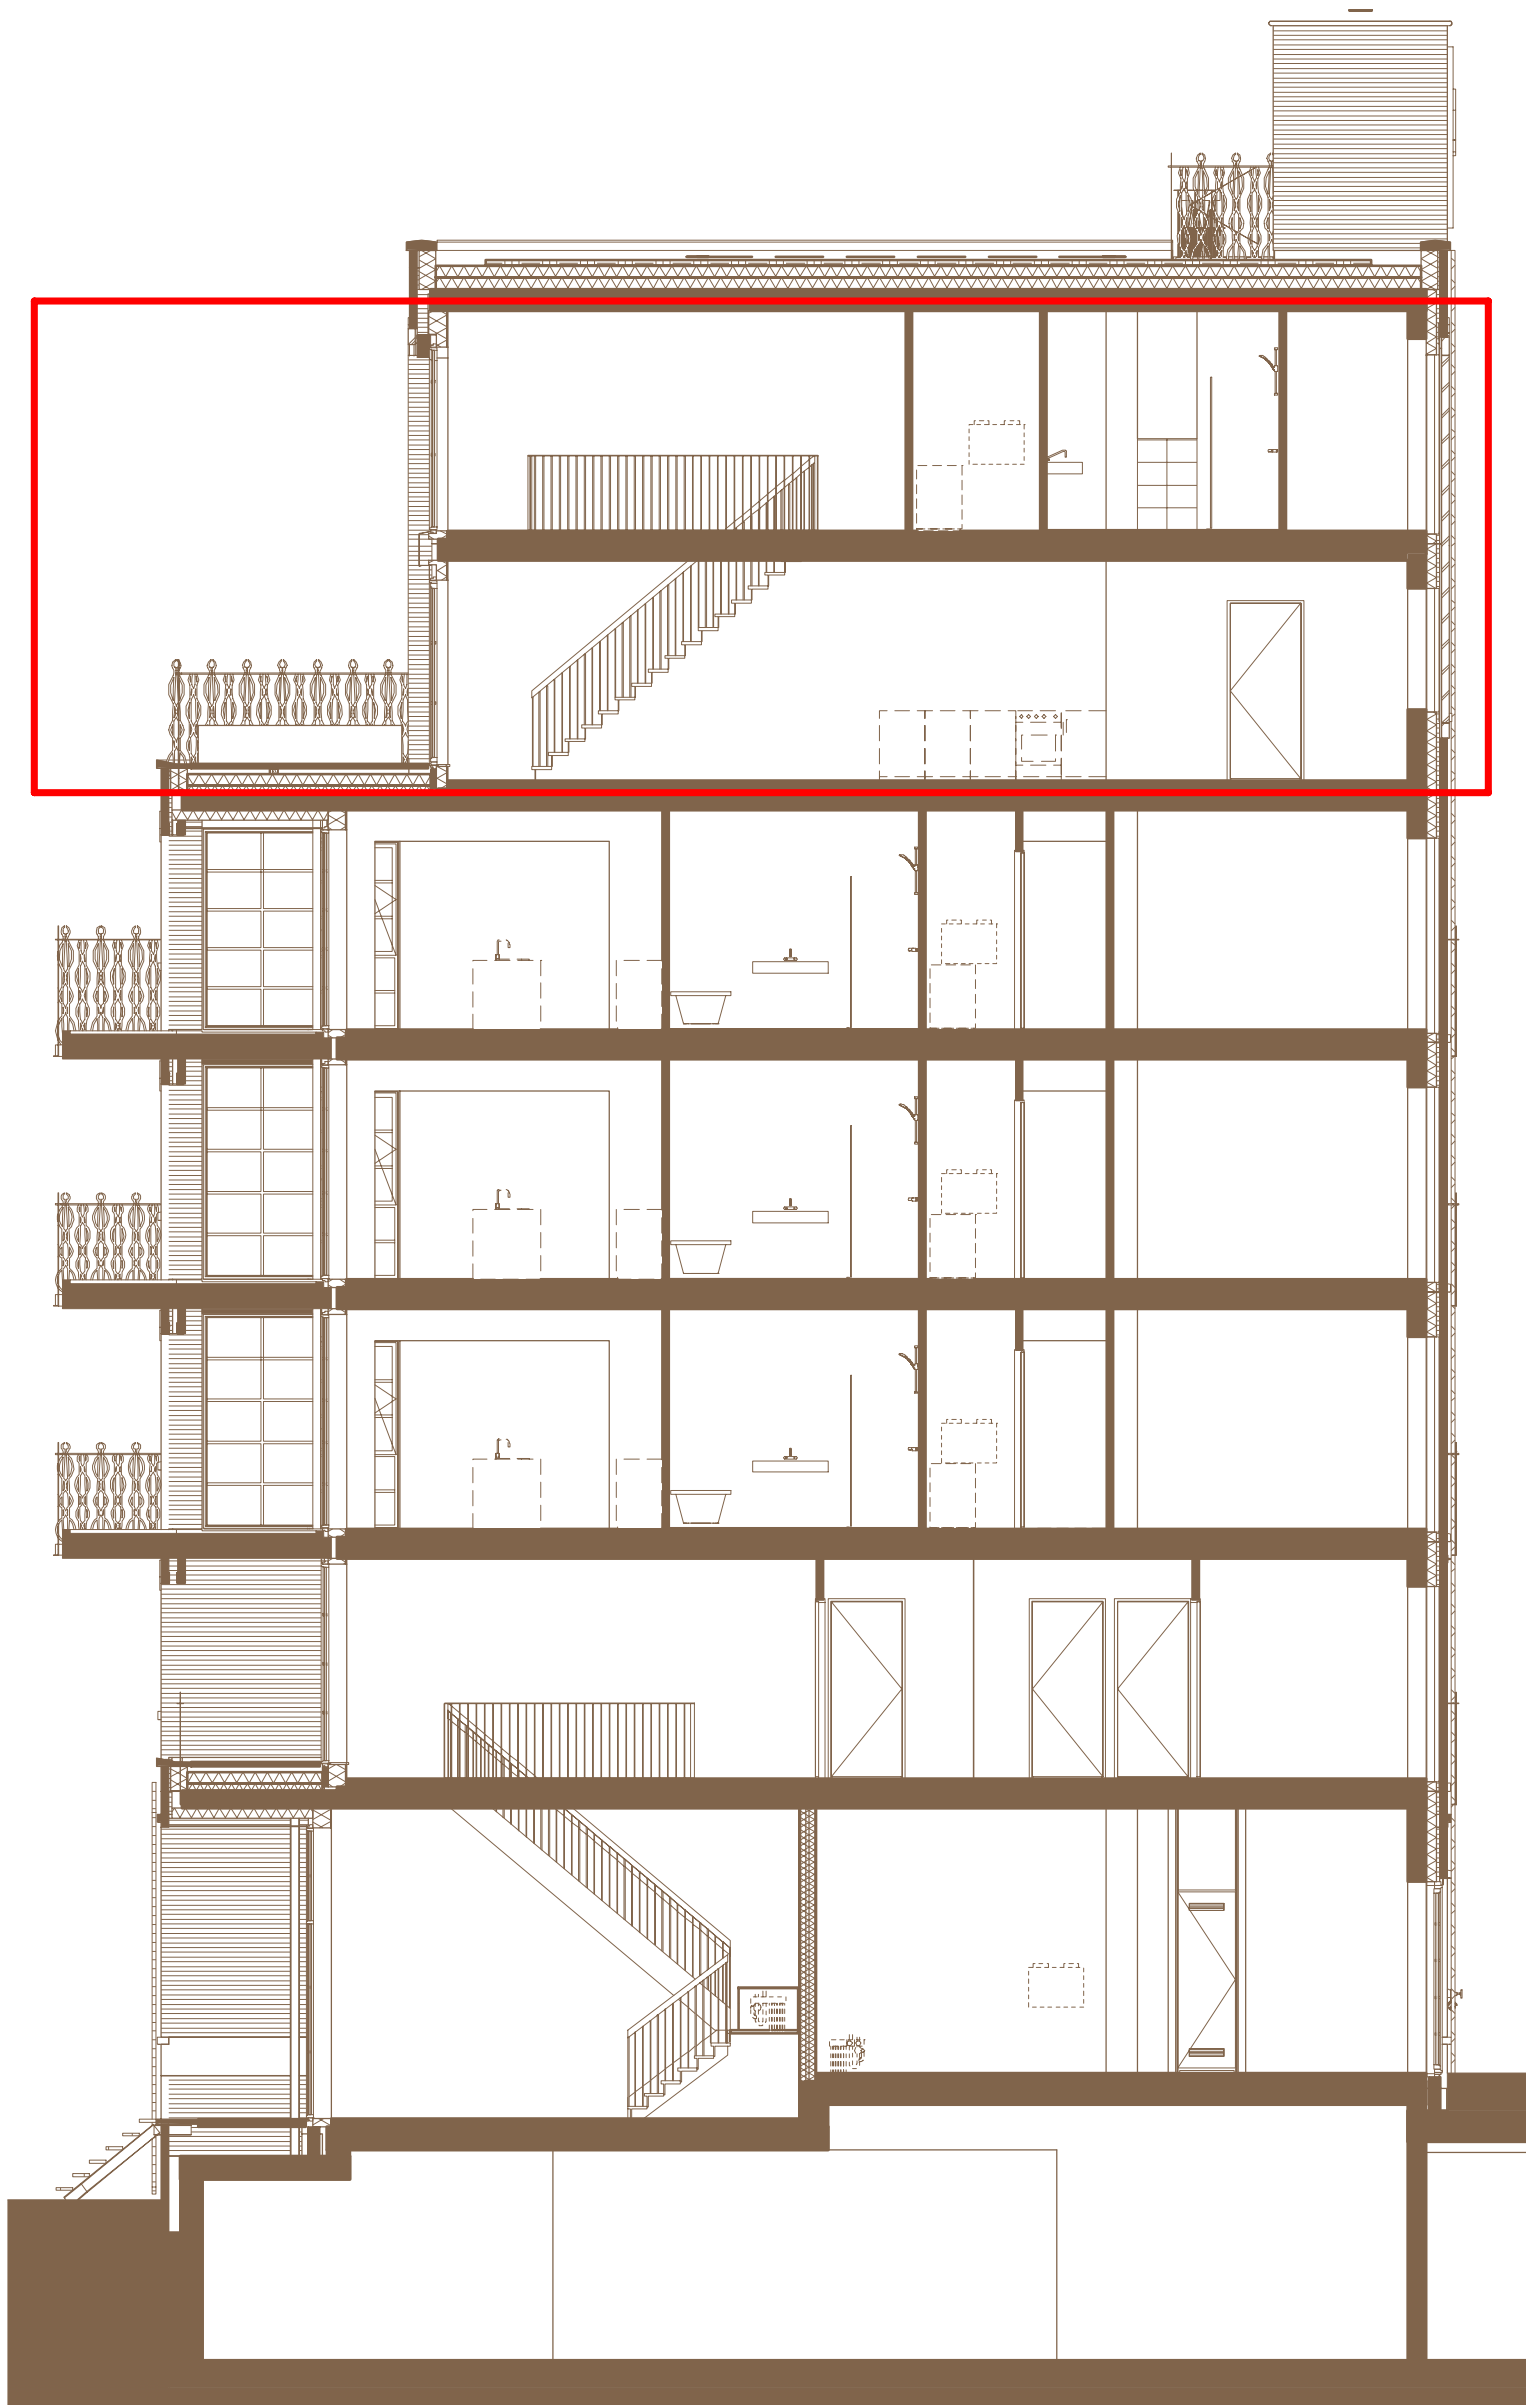

Doorsnede
The Factory

Schaal 1:100

LITTLE

COOLHAVEN
LOFTS AND
WORKSPACES

15/11/2017 - A3

- ▽ + 23100
zevende verdieping
- ▽ + 19800
zesde verdieping
- N° 31**
- ▽ + 16500
vijfde verdieping
- ▽ + 13200
vierde verdieping
- ▽ + 9900
derde verdieping
- ▽ + 6600
tweede verdieping
- ▽ + 3300
eerste verdieping
- ▽ + 0
begane grond P=0
- ▽ - 600
begane grond -600

Doorsnede
The Factory

Schaal 1:100

LITTLE

COOLHAVEN
LOFTS AND
WORKSPACES

15/11/2017 - A3