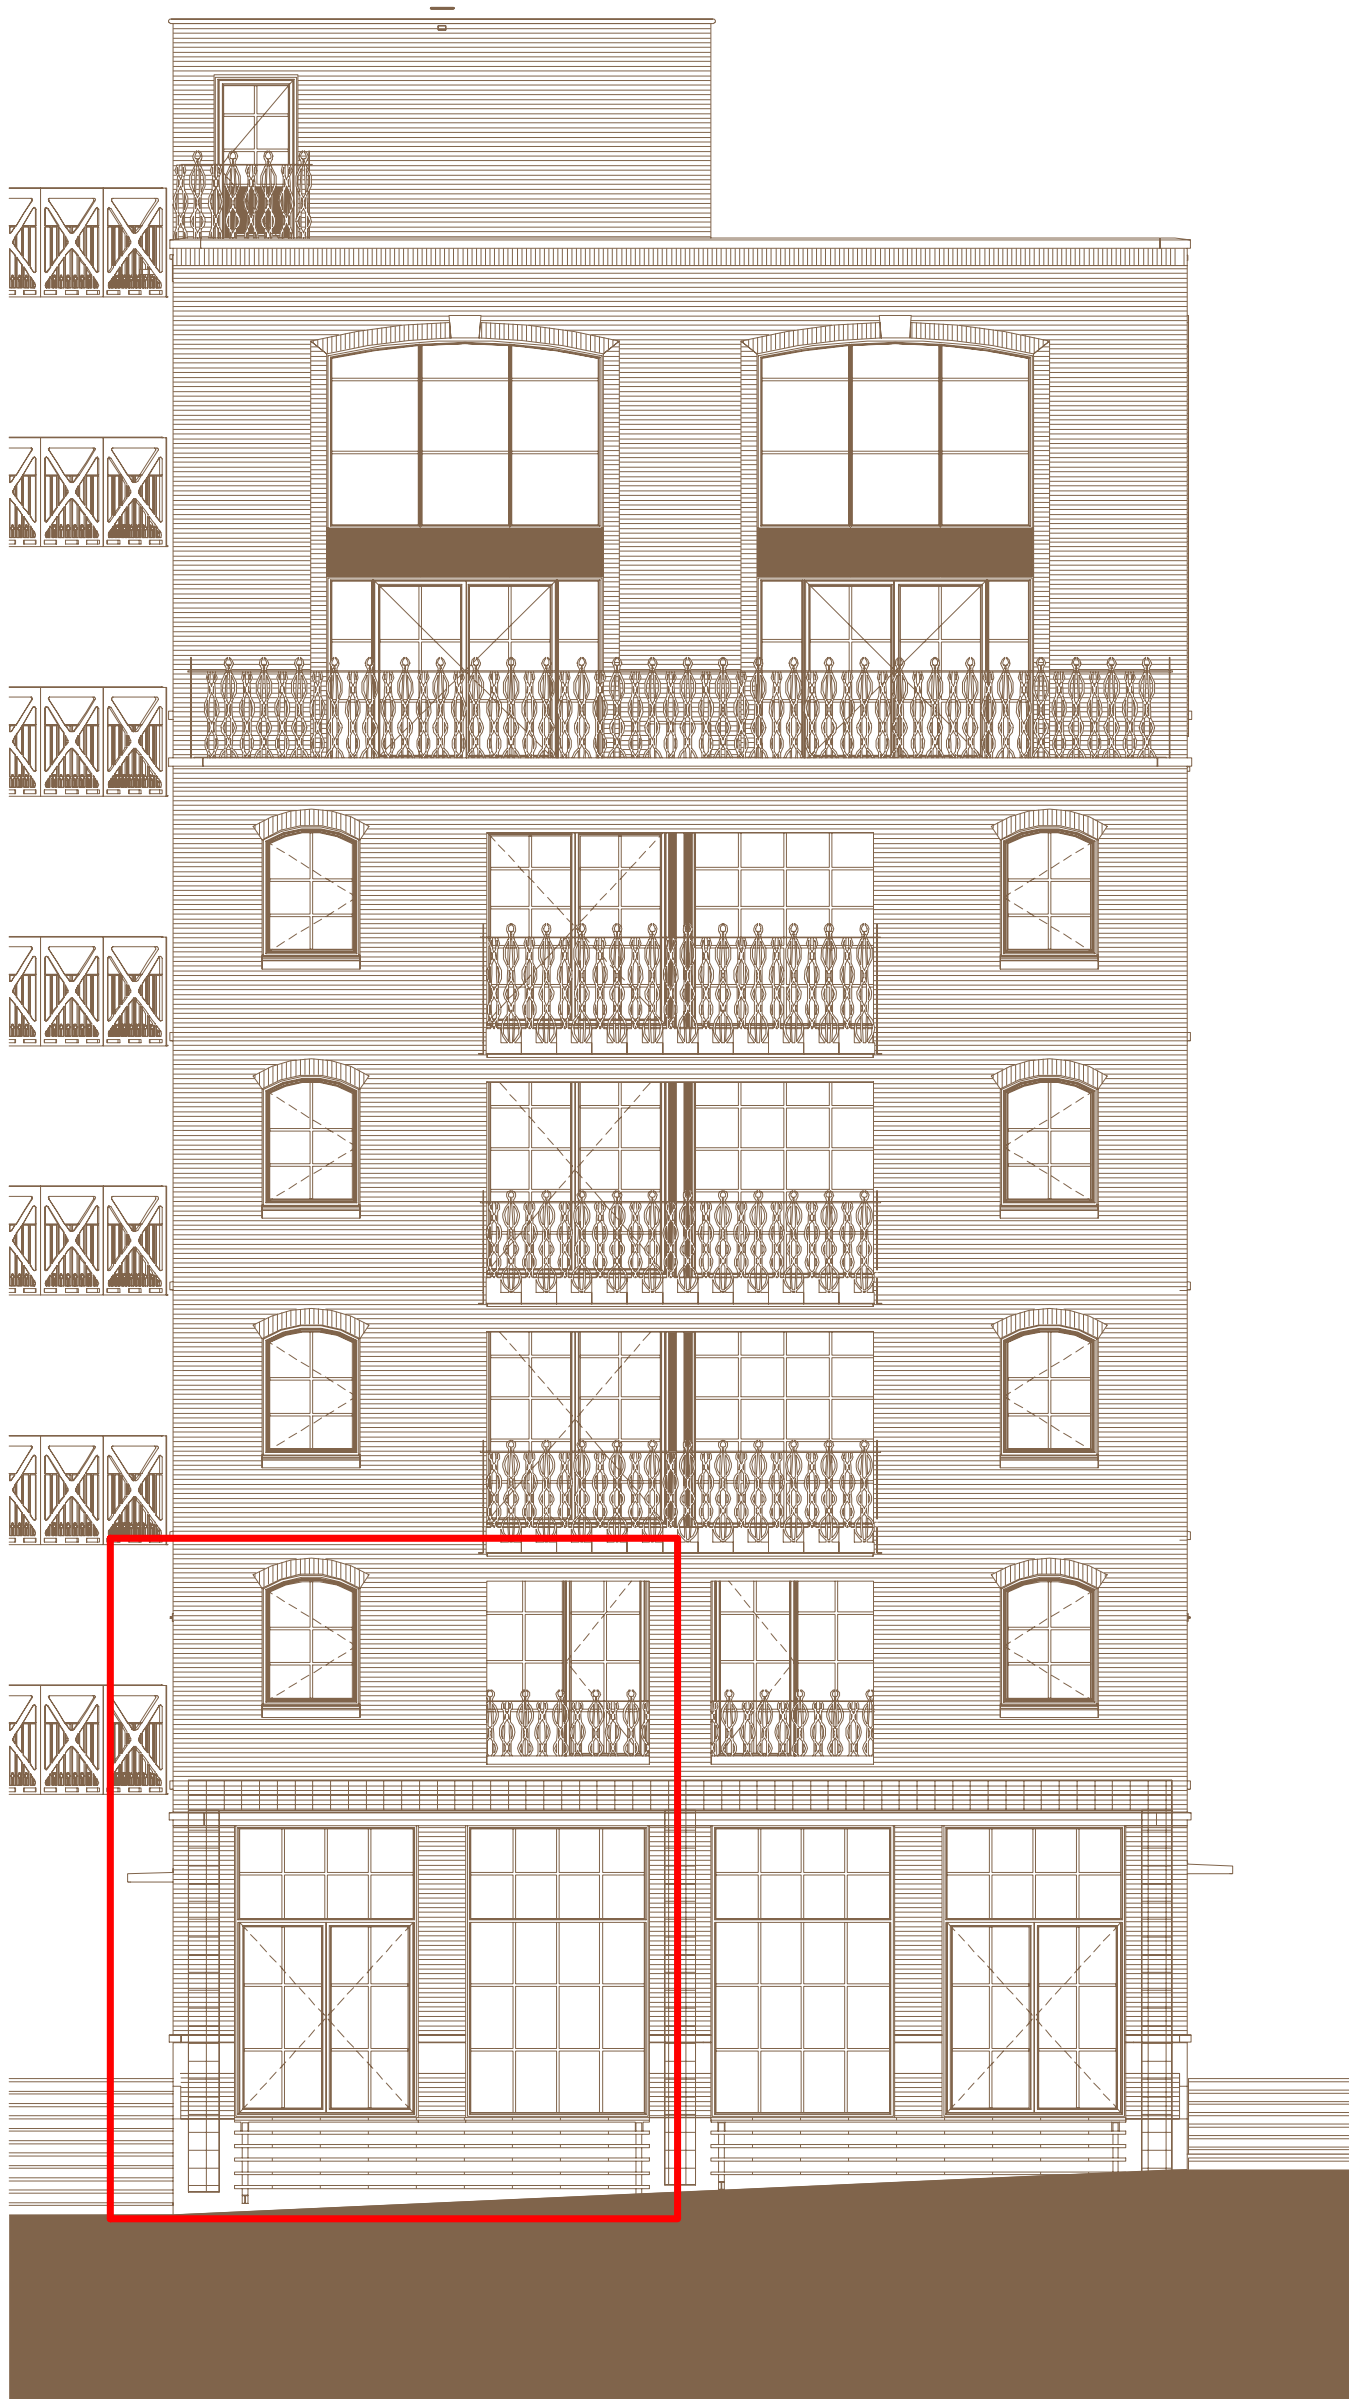

Oostgevel
The Factory

Schaal 1:100

LITTLE

COOLHAVEN
LOFTS AND
WORKSPACES

15/11/2017 - A3

- ▽ + 26400
achtste verdieping
- ▽ + 23100
zevende verdieping
- ▽ + 19800
zesde verdieping
- ▽ + 16500
vijfde verdieping
- ▽ + 13200
vierde verdieping
- ▽ + 9900
derde verdieping
- ▽ + 6600
tweede verdieping
- ▽ + 3300
eerste verdieping
- ▽ + 0
begane grond P=0