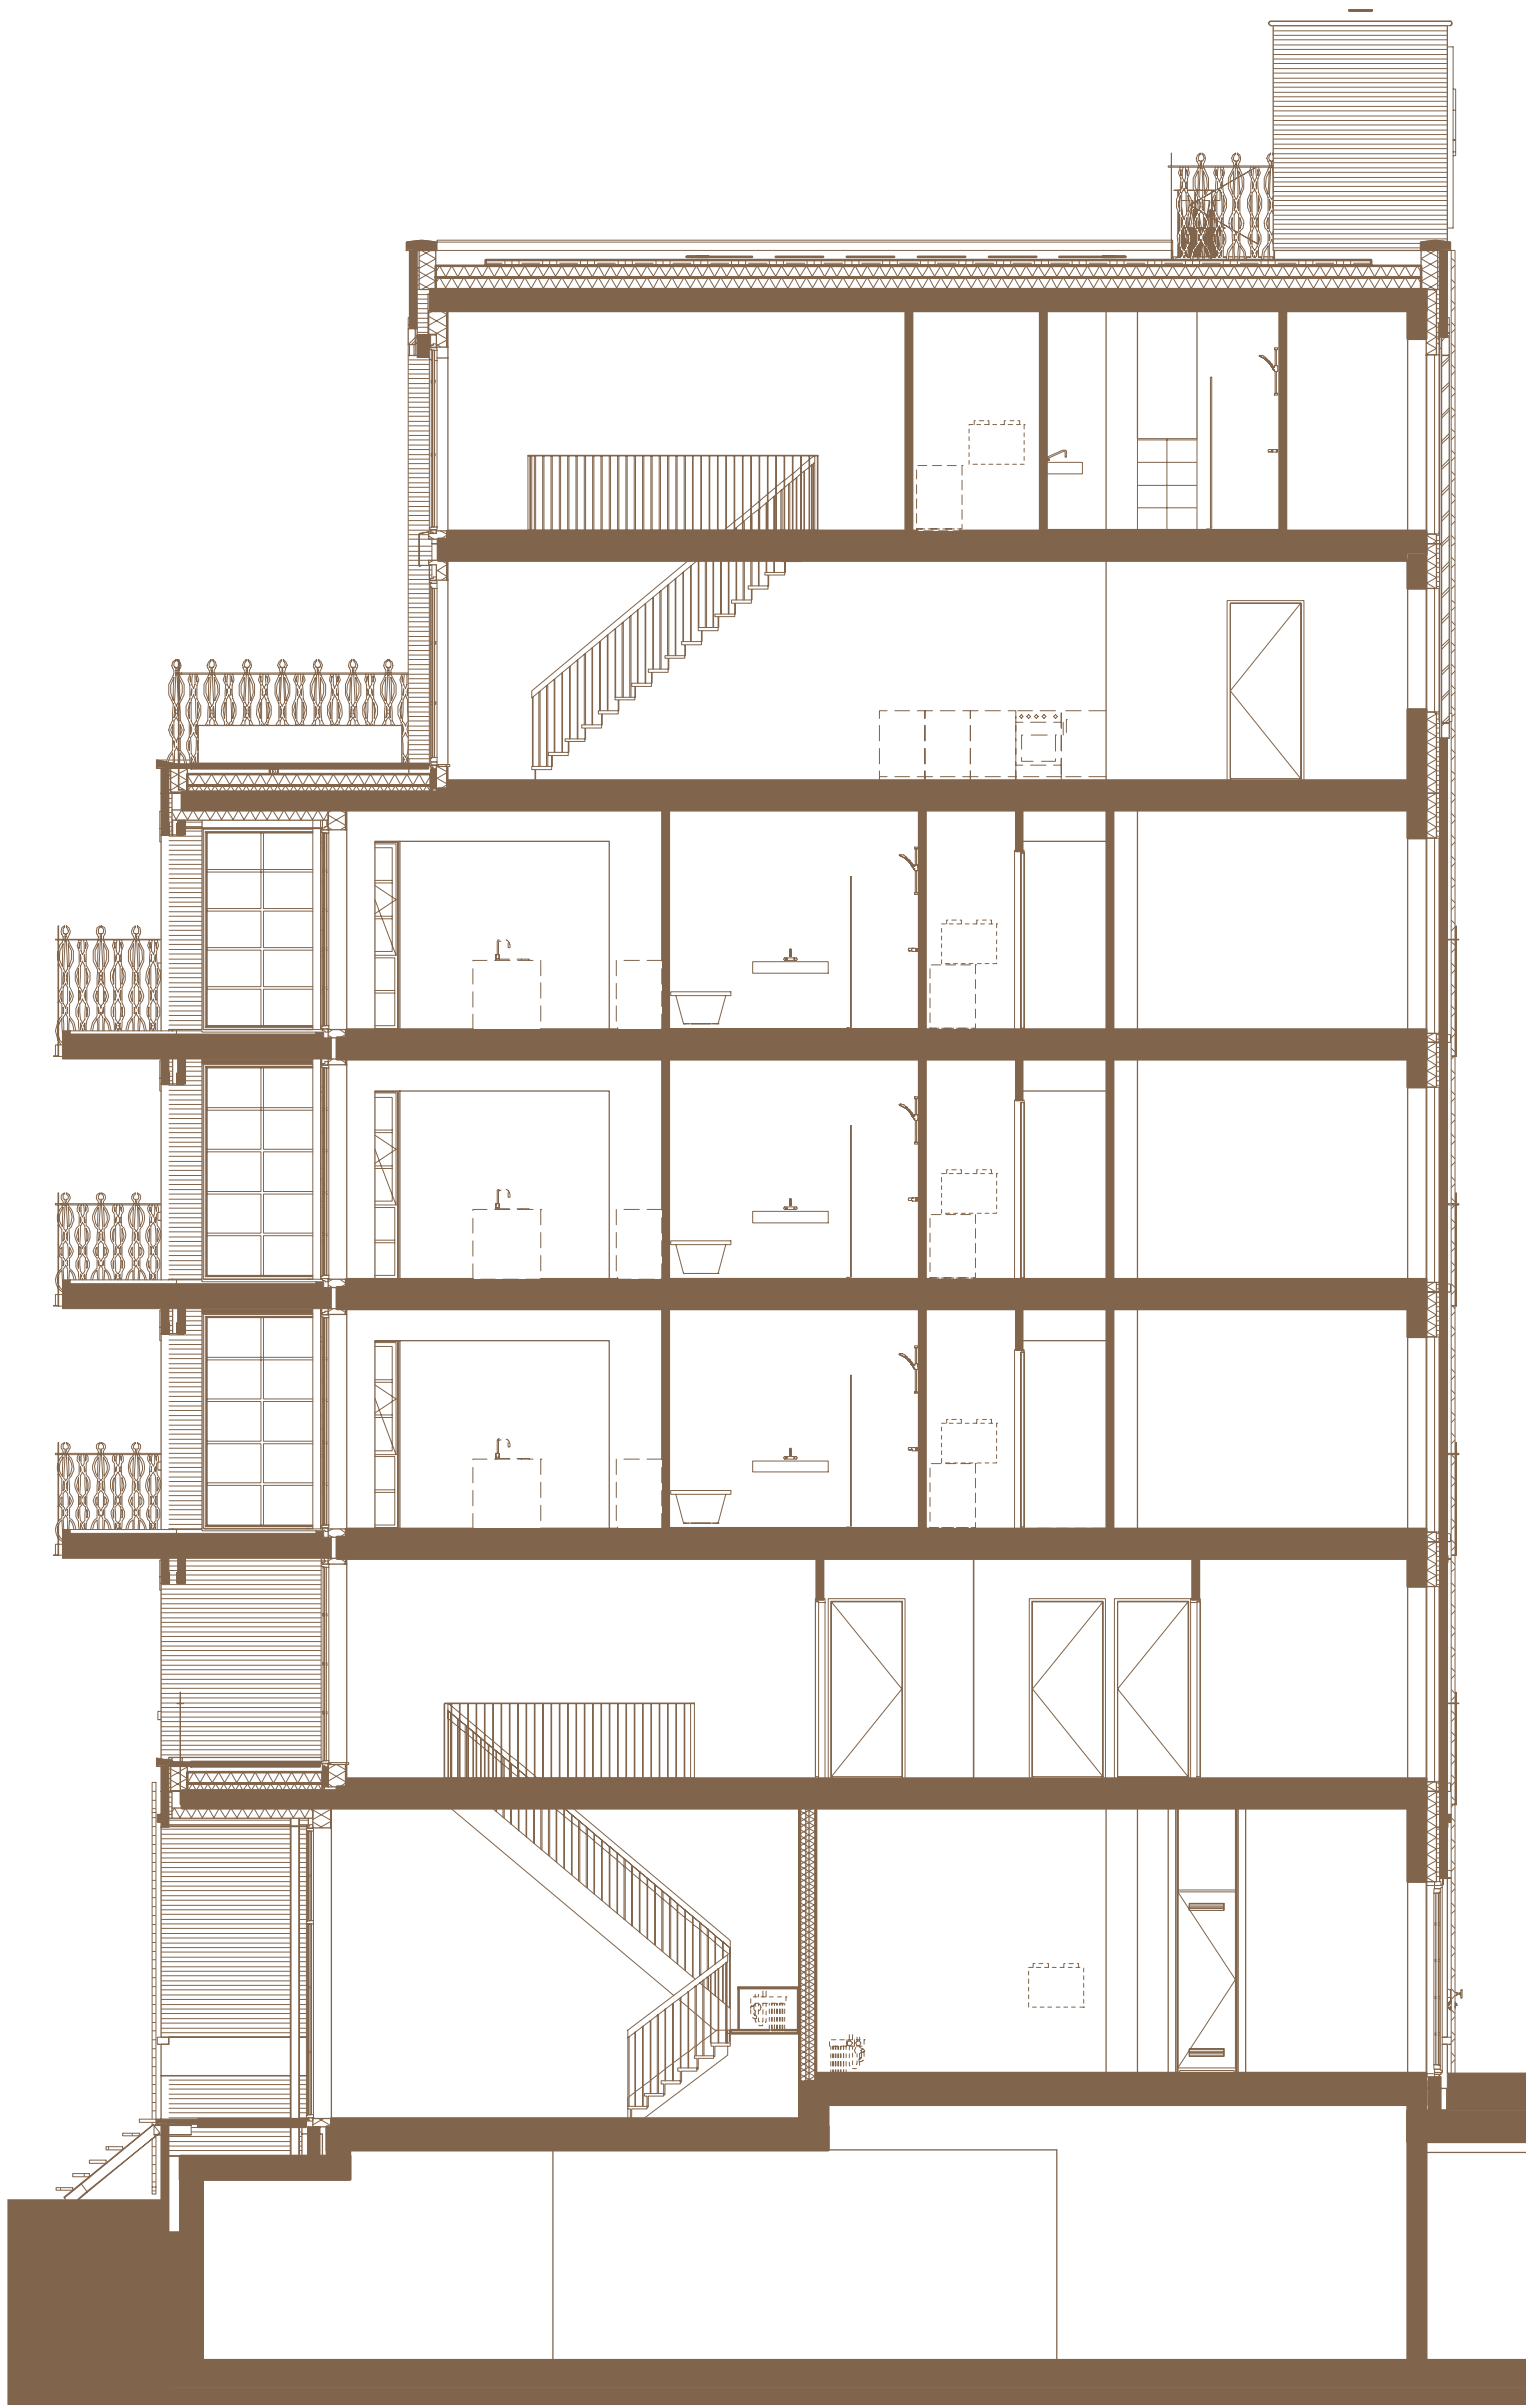

Zuidgevel
The Factory

Schaal 1:100

LITTLE

COOLHAVEN
LOFTS AND
WORKSPACES

15/11/2017 - A3

Zuidgevel
The Factory

Schaal 1:100

LITTLE

COOLHAVEN
LOFTS AND
WORKSPACES

15/11/2017 - A3

- ▽ + 23100
zevende verdieping
- ▽ + 19800
zesde verdieping
- ▽ + 16500
vijfde verdieping
- ▽ + 13200
vierde verdieping
- ▽ + 9900
derde verdieping
- ▽ + 6600
tweede verdieping
- ▽ + 3300
eerste verdieping
- N° 25
- ▽ + 0
begane grond P=0
- ▽ - 600
begane grond -600