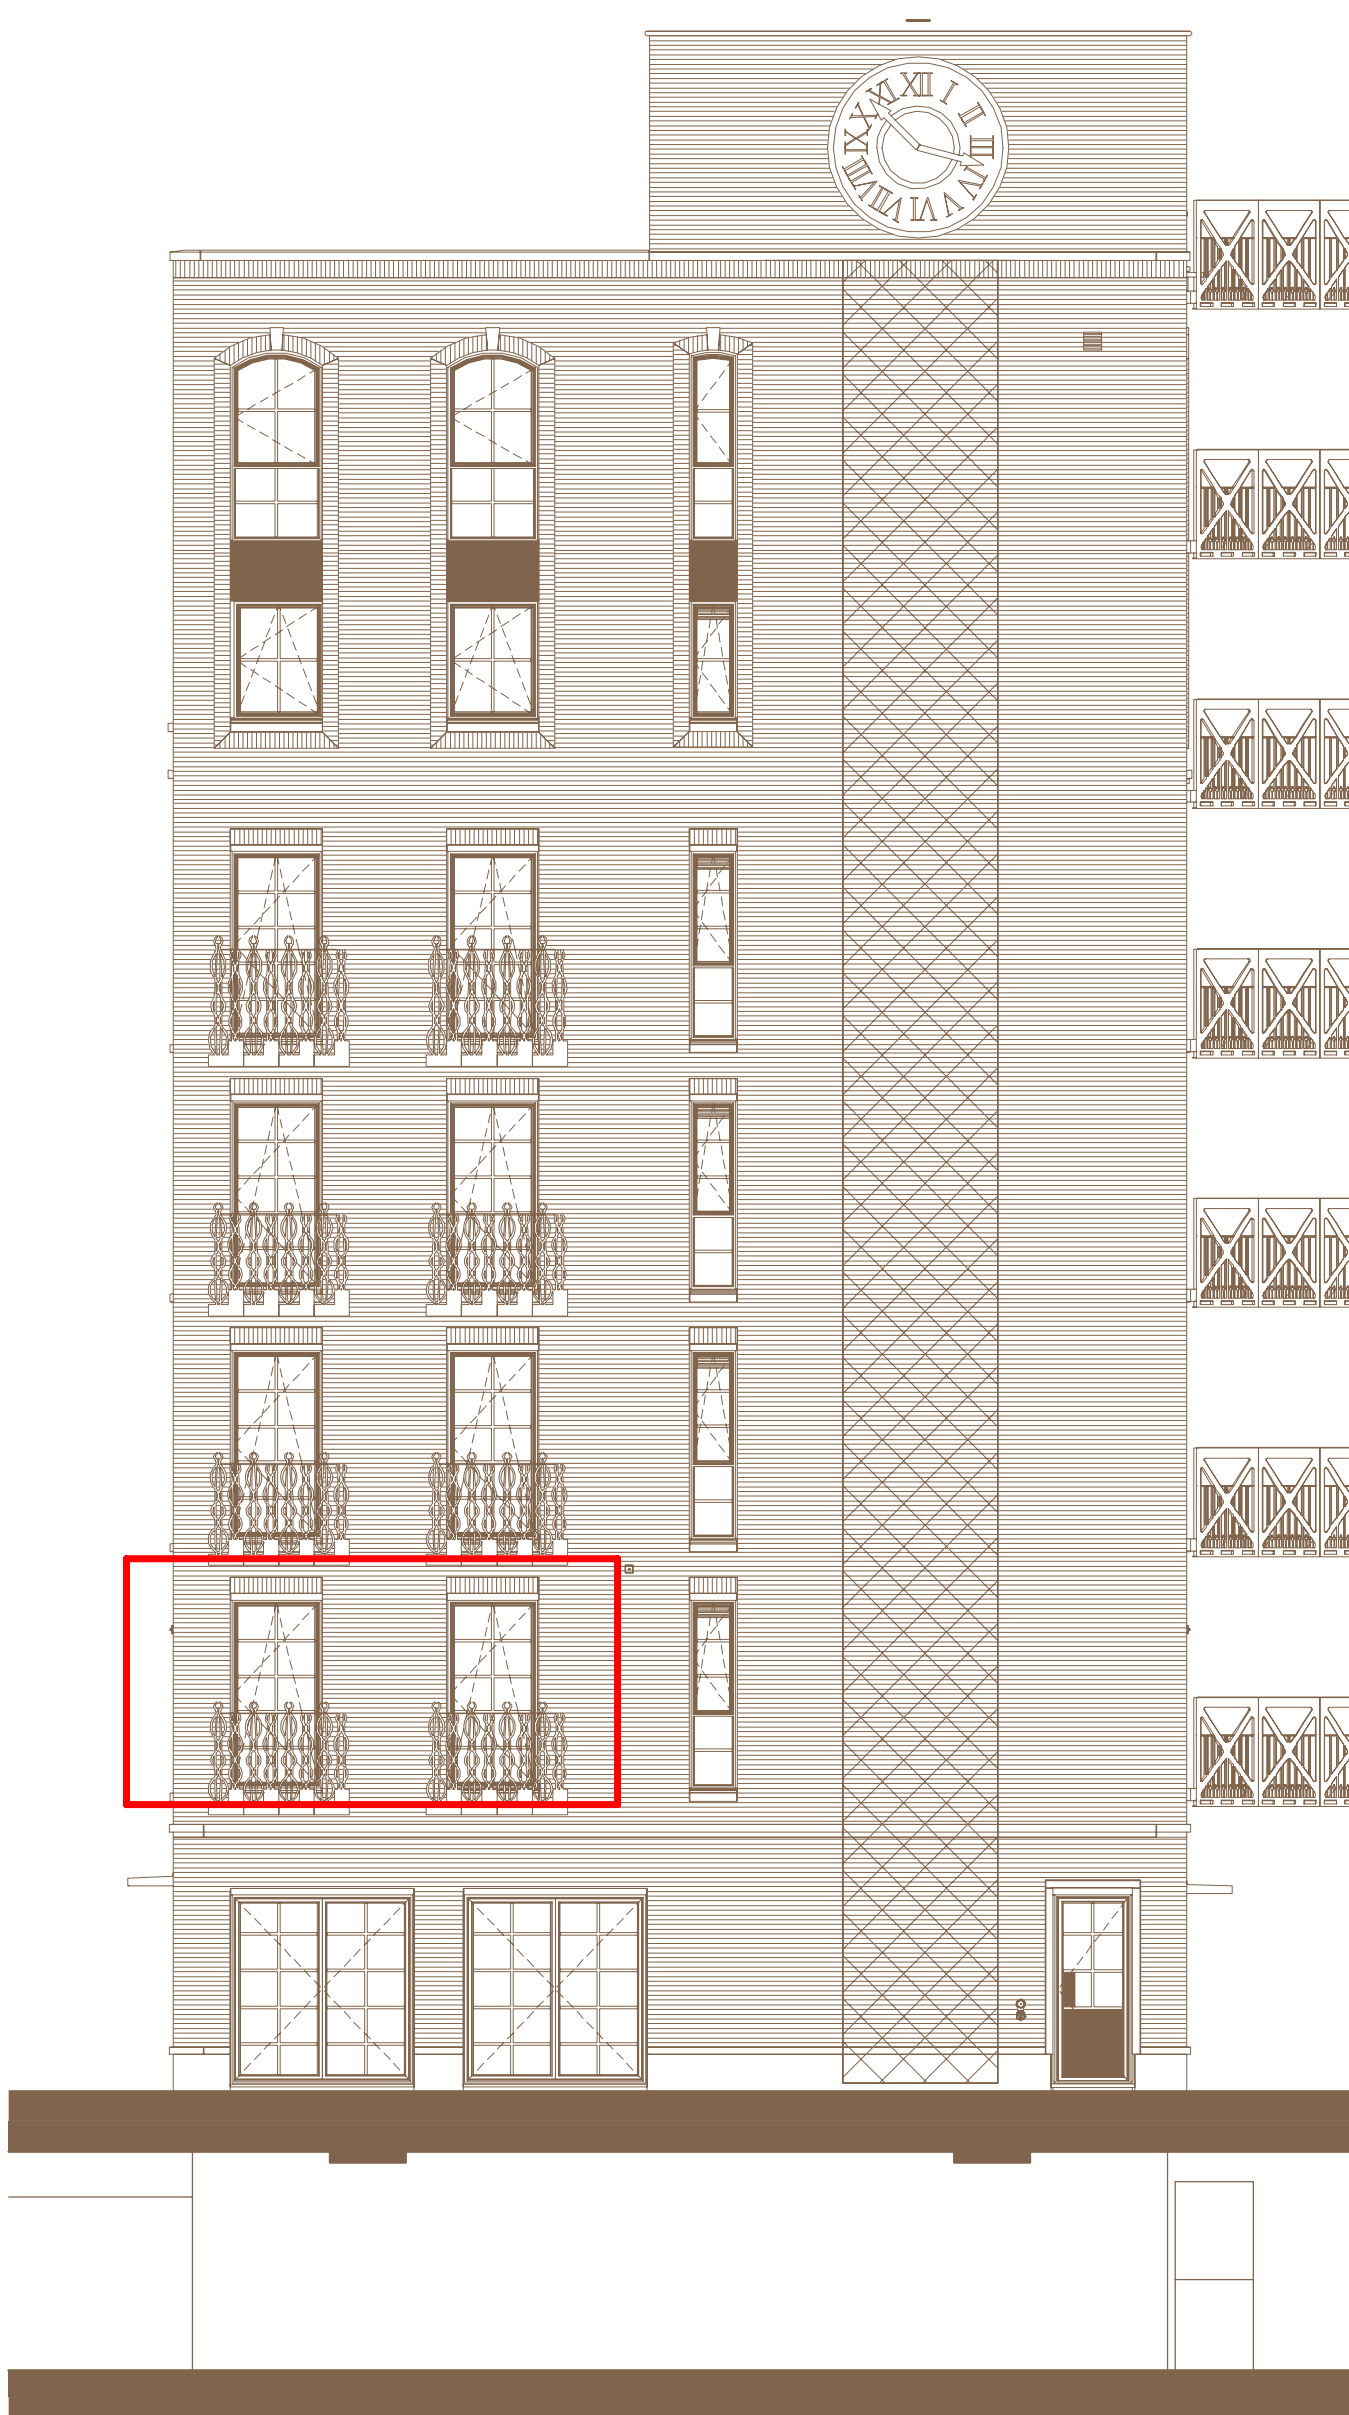

N° 25

Oostgevel
The Factory

Schaal 1:100

LITTLE

COOLHAVEN
LOFTS AND
WORKSPACES

15/11/2017 - A3

- ▽ + 26400
achtste verdieping
- ▽ + 23100
zevende verdieping
- ▽ + 19800
zesde verdieping
- ▽ + 16500
vijfde verdieping
- ▽ + 13200
vierde verdieping
- ▽ + 9900
derde verdieping
- ▽ + 6600
tweede verdieping
- ▽ + 3300
eerste verdieping
- ▽ + 0
begane grond P=0

N° 26

Oostgevel
The Factory

Schaal 1:100

LITTLE

COOLHAVEN
LOFTS AND
WORKSPACES

15/11/2017 - A3

N° 29

N° 28