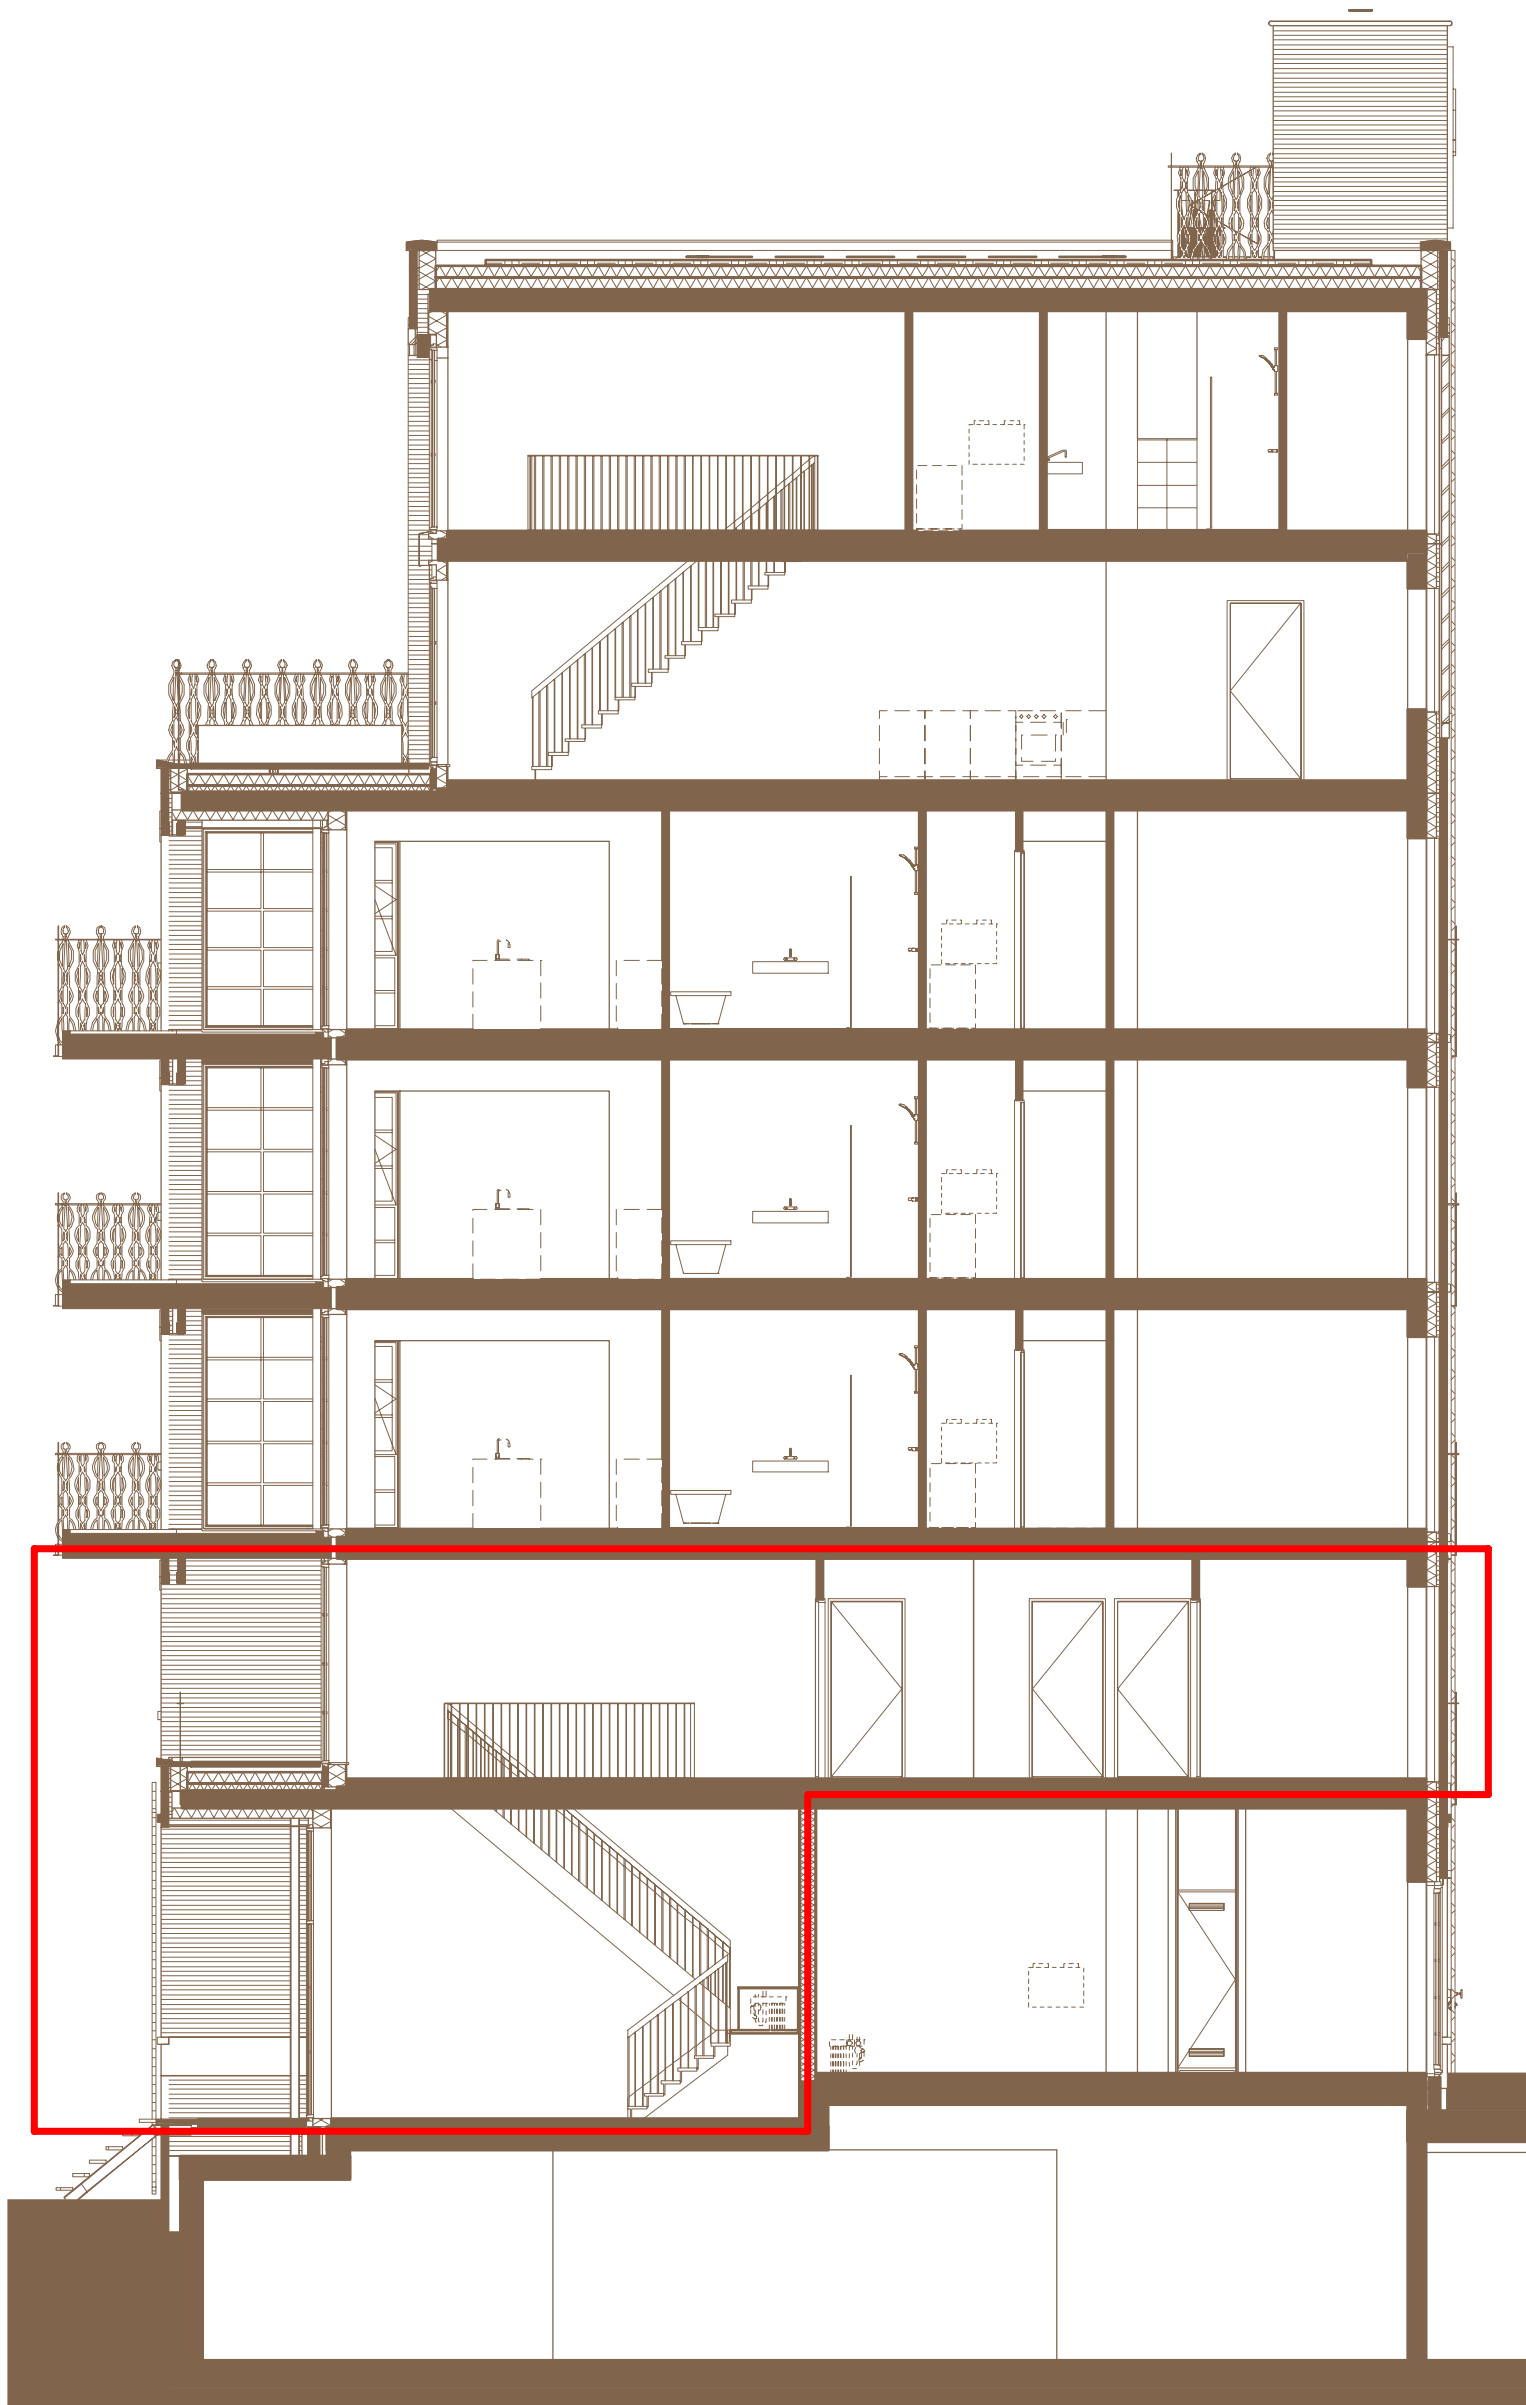

COOLHAVEN
LOFTS AND
WORKSPACES

15/11/2017 - A3

- ▽ + 23100
zevende verdieping
- ▽ + 19800
zesde verdieping
- ▽ + 16500
vijfde verdieping
- ▽ + 13200
vierde verdieping
- ▽ + 9900
derde verdieping
- ▽ + 6600
tweede verdieping
- ▽ + 3300
eerste verdieping
- N° 25
- ▽ + 0
begane grond P=0
- ▽ - 600
begane grond -600

Doorsnede
The Factory

Schaal 1:100

LITTLE

COOLHAVEN
LOFTS AND
WORKSPACES

15/11/2017 - A3

- ▽ + 23100
zevende verdieping
- ▽ + 19800
zesde verdieping
- ▽ + 16500
vijfde verdieping
- ▽ + 13200
vierde verdieping
- ▽ + 9900
derde verdieping
- ▽ + 6600
tweede verdieping
- ▽ + 3300
eerste verdieping
- N° 26
- ▽ + 0
begane grond P=0
- ▽ - 600
begane grond -600

Doorsnede
The Factory

Schaal 1:100

LITTLE

COOLHAVEN
LOFTS AND
WORKSPACES

15/11/2017 - A3

▽ + 23100
zevende verdieping

▽ + 19800
zesde verdieping

▽ + 16500
vijfde verdieping